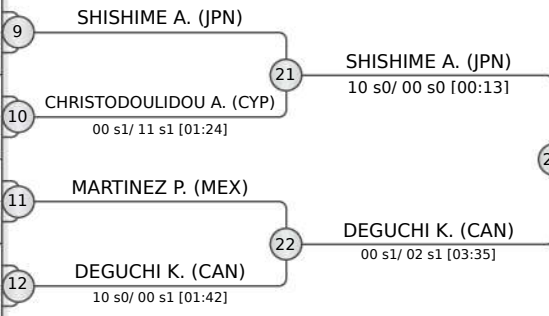

POOL C

	SHISHIME Ai	JPN
	ALMELAIKI Hessah	KSA
	CHRISTODOULIDOU Adamantia	CYP
	MARTINEZ Paulina	MEX
	DEGUCHI Kelly	CAN
	IRMAGAMBETOVA Gaukhar	KAZ