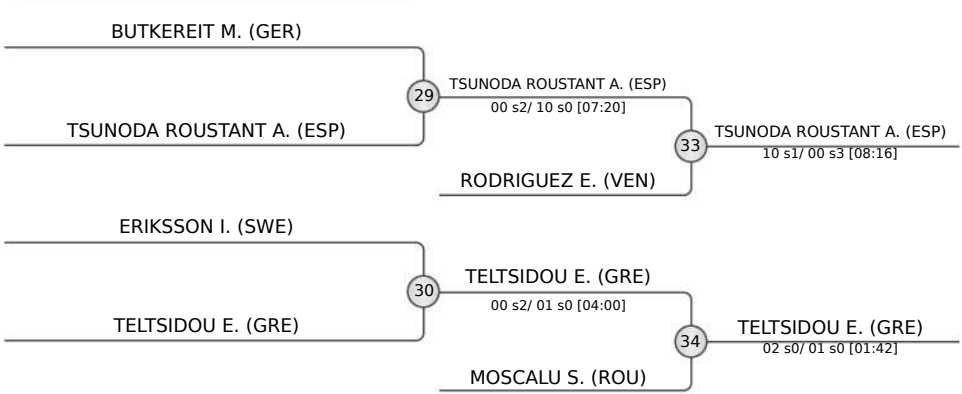

Tokyo Grand Slam 2022

Japan, Tokyo, 3-4 Dec 2022

-70 kg

Seniors (22)

POOL A

	BUTKEREIT Miriam	GER
	CHANG Ssu-Tzu	TPE
	SAIGANJI Riho	JPN
	JAGER Hilde	NED
	GULBANI Nino	GEO
	MOSCALU Serafima	ROU

POOL B

	COUGHLAN Aoife	AUS
	SOBIERAJSKA Katarzyna	POL
	HAN Heeju	KOR
	TSUNODA ROUSTANT Ai	ESP
	KUWAGATA Moka	JPN

POOL C

	NIIZOE Saki	JPN
	LIAO Yu-Jung	TPE
	POLLING Kim	NED
	SCOCCIMARRO Giovanna	GER
	ERIKSSON Ida	SWE
	MAYAKOVA Anastassiya	KAZ

POOL D

	RODRIGUEZ Elvismar	VEN
	UNO Yukiko	JPN
	SALINAS Ryouko	PHI
	TELTSIDOU Elisavet	GRE
	KIM Hyemi	KOR

REPECHAGE

FINAL RESULTS	
1.	NIIZOE Saki
2.	COUGHLAN Aoife
3.	TSUNODA ROUSTANT Ai
3.	TELTSIDOU Elisavet
5.	RODRIGUEZ Elvismar
5.	MOSCALU Serafima
7.	BUTKEREIT Miriam
7.	ERIKSSON Ida