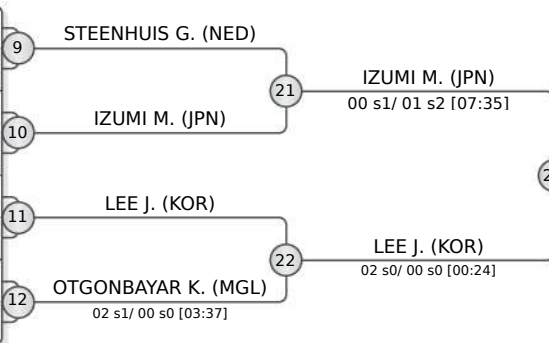

POOL C

	STEENHUIS Guusje	NED
	IZUMI Mao	JPN
	LEE Jeongyun	KOR
	OTGONBAYAR Khuslen	MGL
	BUTTIGIEG Chloe	FRA