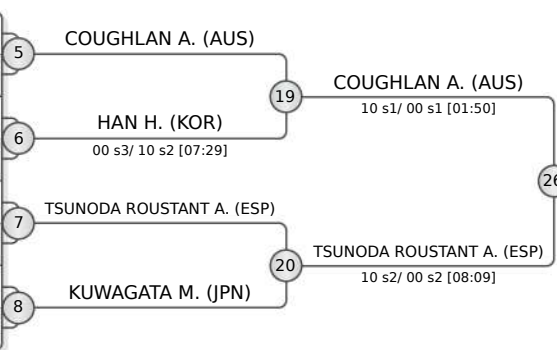

## -70 kg

Seniors (22)

POOL A

	BUTKEREIT Miriam	GER
	CHANG Ssu-Tzu	TPE
	SAIGANJI Riho	JPN
	JAGER Hilde	NED
	GULBANI Nino	GEO
	MOSCALU Serafima	ROU

POOL B

	COUGHLAN Aoife	AUS
	SOBIERAJSKA Katarzyna	POL
	HAN Heeju	KOR
	TSUNODA ROUSTANT Ai	ESP
	KUWAGATA Moka	JPN