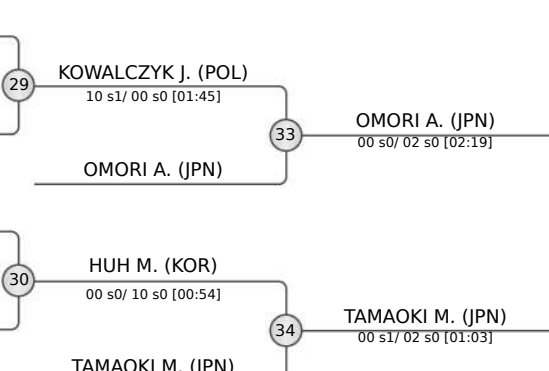

REPECHAGE

KOWALCZYK J. (POL)	29	KOWALCZYK J. (POL)	33
LKHAGVATOGOO E. (MGL)		OMORI A. (JPN)	34
STARKE P. (GER)		HUH M. (KOR)	30
HUH M. (KOR)	30	TAMAOKI M. (JPN)	34