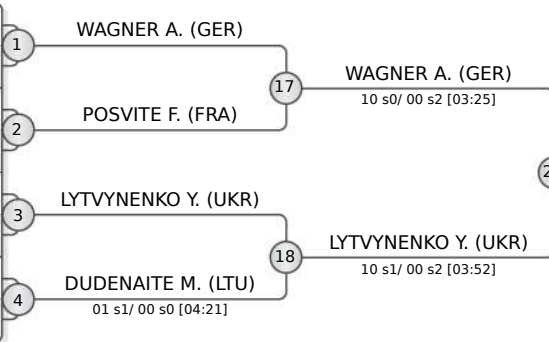

# Tokyo Grand Slam 2022

Japan, Tokyo, 3-4 Dec 2022

# -78 kg

Seniors (20)

POOL A

	WAGNER Anna-Maria	GER
	POSVITE Fanny Estelle	FRA
	LYTVYENENKO Yelyzaveta	UKR
	DUDENAITE Migle	LTU
	DE VILLIERS Moira	NZL

POOL B

	HAMADA Shori	JPN
	KIM Juyun	KOR
	JANGELDINA Aruna	KAZ
	UMEKI Mami	JPN
	OEDA Ikumi	THA