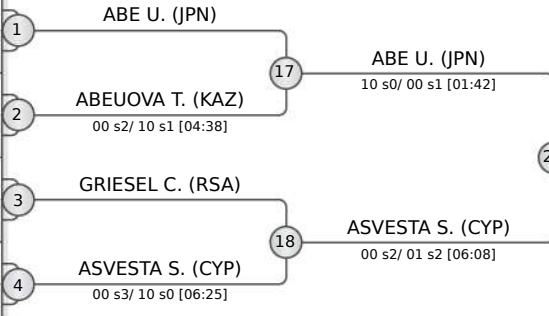

# Tokyo Grand Slam 2022

Japan, Tokyo, 3-4 Dec 2022

**-52 kg**  
Seniors (24)

**POOL A**

	ABE Uta	JPN
	TSUI Shuk Ki	HKG
	ABEUOVA Tolganay	KAZ
	GRIESEL Charne	RSA
	WARASIHA Akari	THA
	ASVESTA Sofia	CYP

**POOL B**