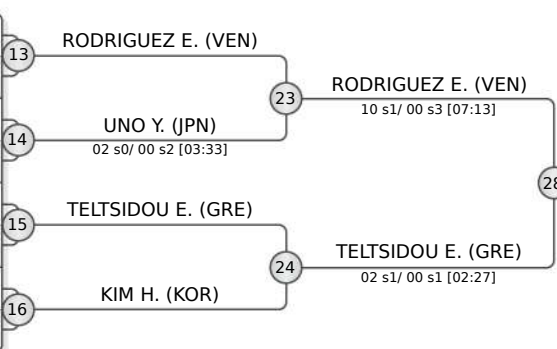

POOL D

	RODRIGUEZ Elvismar	VEN
	UNO Yukiko	JPN
	SALINAS Ryouko	PHI
	TELTSIDOU Elisavet	GRE
	KIM Hyemi	KOR