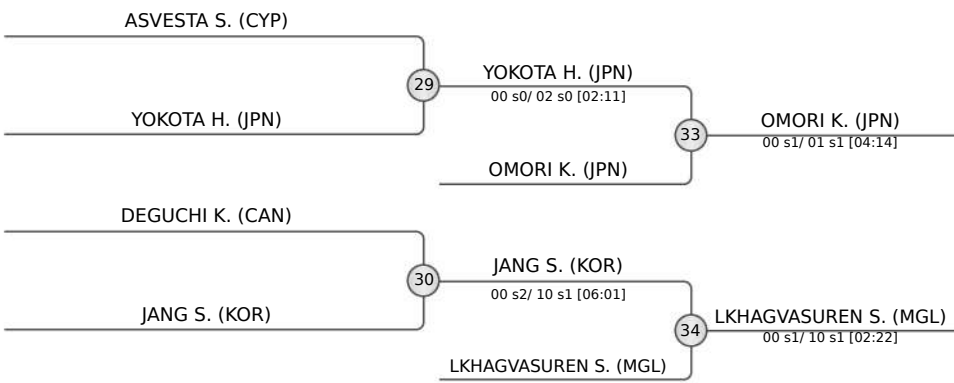

	LKHAGVASUREN Sosorbaram	MGL
	GONZALEZ Leonie	FRA
	MARYAM MARCH Maharani	INA
	JUNG Yerin	KOR
	HSU Lin Hsuan	TPE
	YOKOTA Hikari	JPN

**POOL C**

	SHISHIME Ai	JPN
	ALMELAIKI Hessah	KSA
	CHRISTODOULIDOU Adamantia	CYP
	MARTINEZ Paulina	MEX
	DEGUCHI Kelly	CAN
	IRMAGAMBETOVA Gaukhar	KAZ

**POOL D**

	BALLHAUS Mascha	GER
	EASTON Tinka	AUS
	OMORI Kisumi	JPN
	DEVICTOR Chloe	FRA
	JANG Seyun	KOR
	FIORA Sofia	ARG

**REPECHAGE**

FINAL RESULTS	
1.	ABE Uta JPN
2.	SHISHIME Ai JPN
3.	OMORI Kisumi JPN
3.	LKHAGVASUREN Sosorbaram MGL
5.	YOKOTA Hikari JPN
5.	JANG Seyun KOR
7.	ASVESTA Sofia CYP
7.	DEGUCHI Kelly CAN