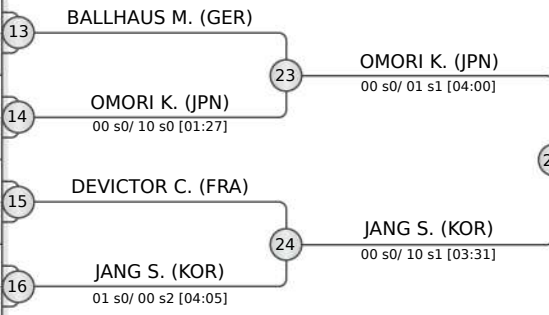

**POOL D**

	BALLHAUS Mascha	GER
	EASTON Tinka	AUS
	OMORI Kisumi	JPN
	DEVICTOR Chloe	FRA
	JANG Seyun	KOR
	FIORA Sofia	ARG

**REPECHAGE**

FINAL RESULTS	
1.	ABE Uta JPN
2.	SHISHIME Ai JPN
3.	OMORI Kisumi JPN
3.	LKHAGVASUREN Sosorbaram MGL
5.	YOKOTA Hikari JPN
5.	JANG Seyun KOR
7.	ASVESTA Sofia CYP
7.	DEGUCHI Kelly CAN