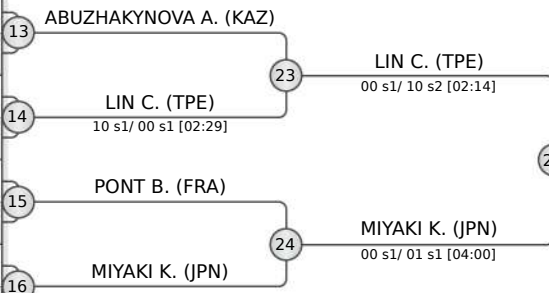

POOL D

	ABUZHAKYNOVA Abiba	KAZ
	LIN Chen-Hao	TPE
	ESPOSITO Katryna	MLT
	PONT Blandine	FRA
	MIYAKI Kano	JPN