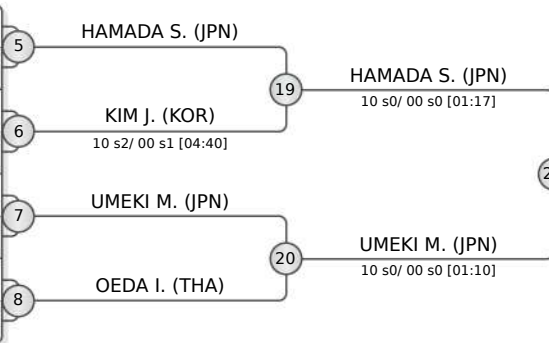

# -78 kg

Seniors (20)

POOL A

	WAGNER Anna-Maria	GER
	POSVITE Fanny Estelle	FRA
	LYTVYENENKO Yelyzaveta	UKR
	DUDENAITE Migle	LTU
	DE VILLIERS Moira	NZL

POOL B

	HAMADA Shori	JPN
	KIM Juyun	KOR
	JANGELDINA Aruna	KAZ
	UMEKI Mami	JPN
	OEDA Ikumi	THA