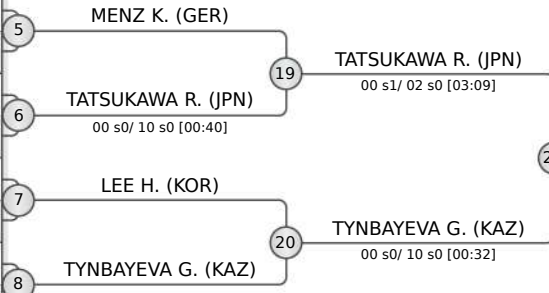

# Tokyo Grand Slam 2022

Japan, Tokyo, 3-4 Dec 2022

**-48 kg**  
Seniors (19)

**POOL A**

	TSUNODA Natsumi	JPN
	VIEU Melanie	FRA
	WHITEBOOI Geronay	RSA
	SHIFA Aulia	INA

**POOL B**

	MENZ Katharina	GER
	HOJAGELDIYEVA Aksoltan	TKM
	TATSUKAWA Rina	JPN
	LEE Hyekyeong	KOR
	TYNBAYEVA Galiya	KAZ