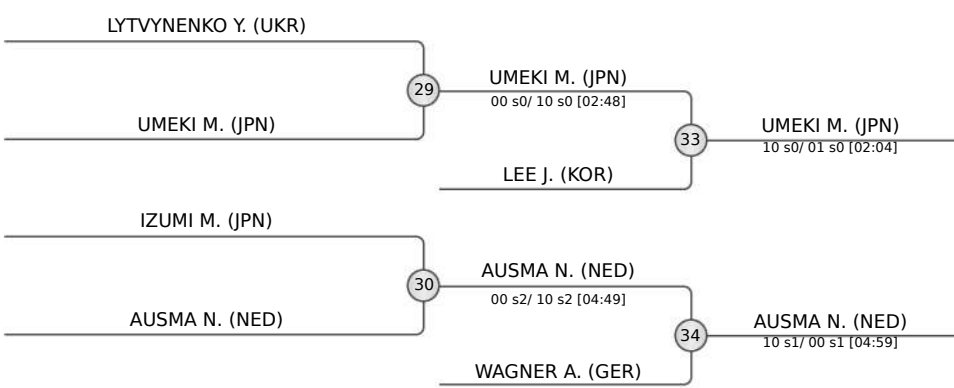

Tokyo Grand Slam 2022

Japan, Tokyo, 3-4 Dec 2022

-78 kg

Seniors (20)

POOL A

	WAGNER Anna-Maria	GER
	POSVITE Fanny Estelle	FRA
	LYTVYENENKO Yelyzaveta	UKR
	DUDENAITE Migle	LTU
	DE VILLIERS Moira	NZL

POOL B

	HAMADA Shori	JPN
	KIM Juyun	KOR
	JANGELDINA Aruna	KAZ
	UMEKI Mami	JPN
	OEDA Ikumi	THA

POOL C

	STEENHUIS Guusje	NED
	IZUMI Mao	JPN
	LEE Jeongyun	KOR
	OTGONBAYAR Khuslen	MGL
	BUTTIGIEG Chloe	FRA

POOL D

	PACUT-KLOCZKO Beata	POL
	TAKAYAMA Rika	JPN
	MICHAELIDOU Zanet	CYP
	AUSMA Natascha	NED
	SHIH Liu Li-Ling	TPE

REPECHAGE

FINAL RESULTS	
1.	TAKAYAMA Rika
2.	HAMADA Shori
3.	UMEKI Mami
3.	AUSMA Natascha
5.	LEE Jeongyun
5.	WAGNER Anna-Maria
7.	LYTVYENENKO Yelyzaveta
7.	IZUMI Mao