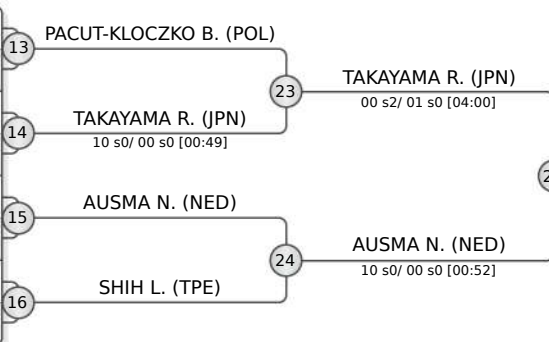

POOL D

	PACUT-KLOCZKO Beata	POL
	TAKAYAMA Rika	JPN
	MICHAELIDOU Zanet	CYP
	AUSMA Natascha	NED
	SHIH Liu Li-Ling	TPE