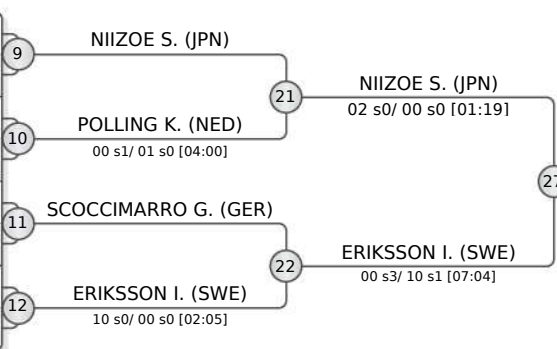

POOL C

	NIIZOE Saki	JPN
	LIAO Yu-Jung	TPE
	POLLING Kim	NED
	SCOCCIMARRO Giovanna	GER
	ERIKSSON Ida	SWE
	MAYAKOVA Anastassiya	KAZ