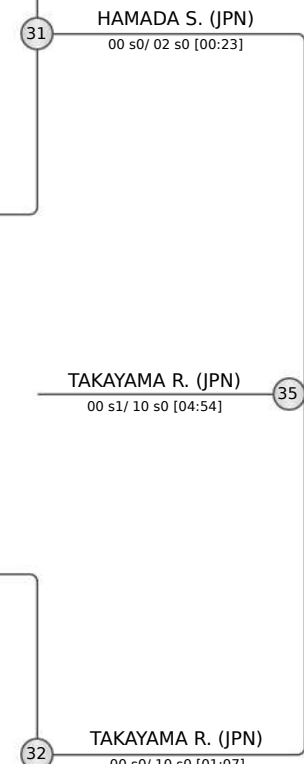

Tokyo Grand Slam 2022

Japan, Tokyo, 3-4 Dec 2022

-78 kg

Seniors (20)

POOL A

	WAGNER Anna-Maria	GER
	POSVITE Fanny Estelle	FRA
	LYTVYENENKO Yelyzaveta	UKR
	DUDENAITE Migle	LTU
	DE VILLIERS Moira	NZL

POOL B

	HAMADA Shori	JPN
	KIM Juyun	KOR
	JANGELDINA Aruna	KAZ
	UMEKI Mami	JPN
	OEDA Ikumi	THA

POOL C

	STEENHUIS Guusje	NED
	IZUMI Mao	JPN
	LEE Jeongyun	KOR
	OTGONBAYAR Khuslen	MGL
	BUTTIGIEG Chloe	FRA

POOL D

	PACUT-KLOCZKO Beata	POL
	TAKAYAMA Rika	JPN
	MICHAELIDOU Zanet	CYP
	AUSMA Natascha	NED
	SHIH Liu Li-Ling	TPE

REPECHAGE

FINAL RESULTS	
1.	TAKAYAMA Rika
2.	HAMADA Shori
3.	UMEKI Mami
3.	AUSMA Natascha
5.	LEE Jeongyun
5.	WAGNER Anna-Maria
7.	LYTVYENENKO Yelyzaveta
7.	IZUMI Mao