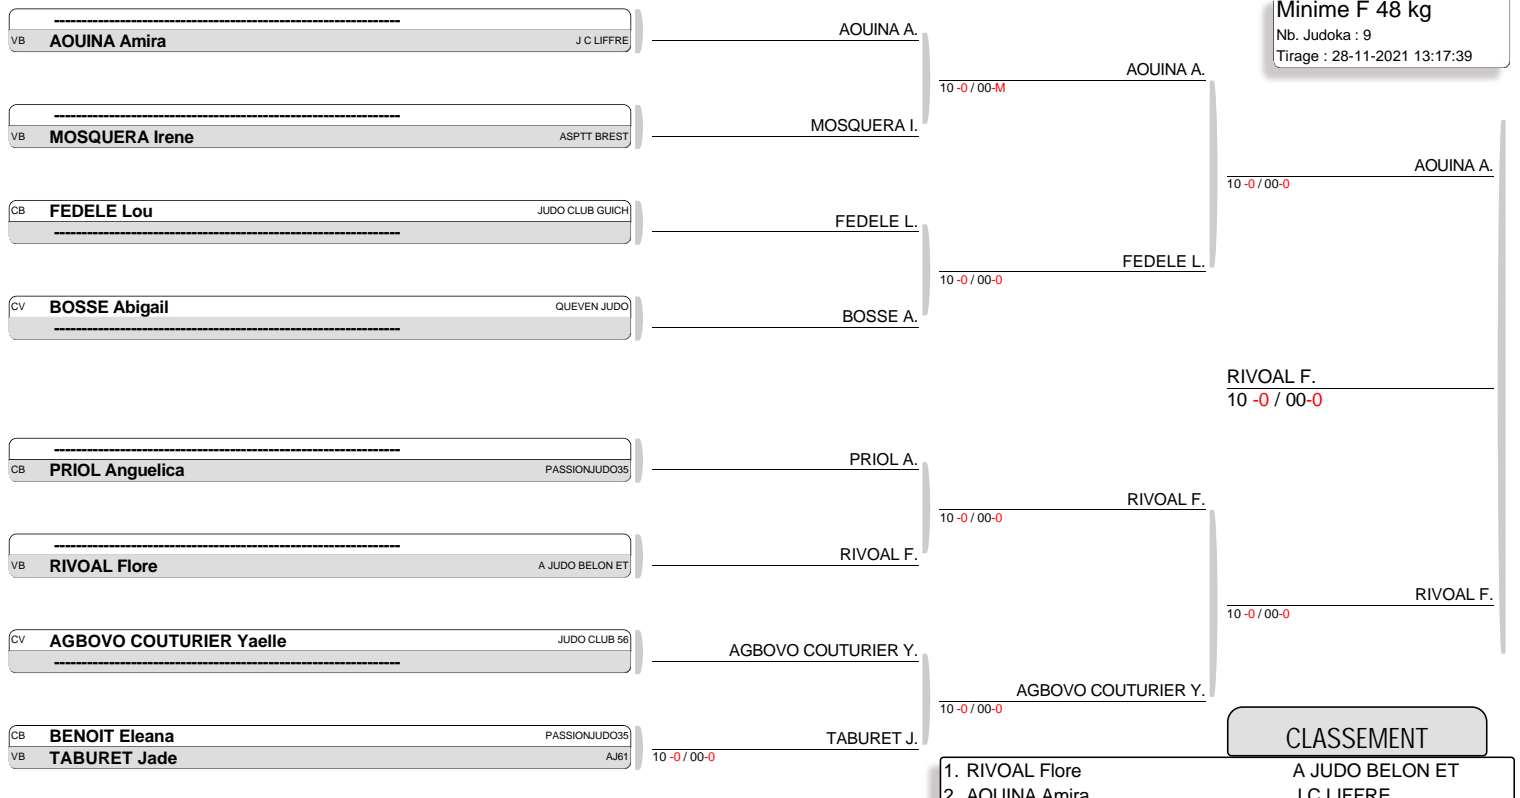

Ordre combats : 1-2 2-3 1-3

6EME TOURNOI MINIMES LABELISE « A » DU JUDO CLUB DE PLOERMEL - CENTRE REGIONAL DES ARTS
 MARTIAUX PLOERMEL 56
 POULES (Le28-11-2021)

12 judoka.

Tirage : 28-11-2021 12:20:13

Poule 4 (48 kg)

Ordre combats : 1-2 2-3 1-3

6EME TOURNOI MINIMES LABELISE « A » DU JUDO CLUB DE PLOERMEL - CENTRE REGIONAL DES ARTS
MARTIAUX PLOERMEL 56
TABLEAU (Le28-11-2021)

CLASSEMENT

- | | |
|----------------------------|-----------------|
| 1. RIVOAL Flore | A JUDO BELON ET |
| 2. AOUINA Amira | J C LIFFRE |
| 3. BOSSE Abigail | QUEVEN JUDO |
| 3. FEDELE Lou | JUDO CLUB GUICH |
| 5. TABURET Jade | AJ61 |
| 5. AGBOVO COUTURIER Yaelle | JUDO CLUB 56 |
| 7. PRIOL Anguelica | PASSIONJUDO35 |
| 7. MOSQUERA Irene | ASPTT BREST |