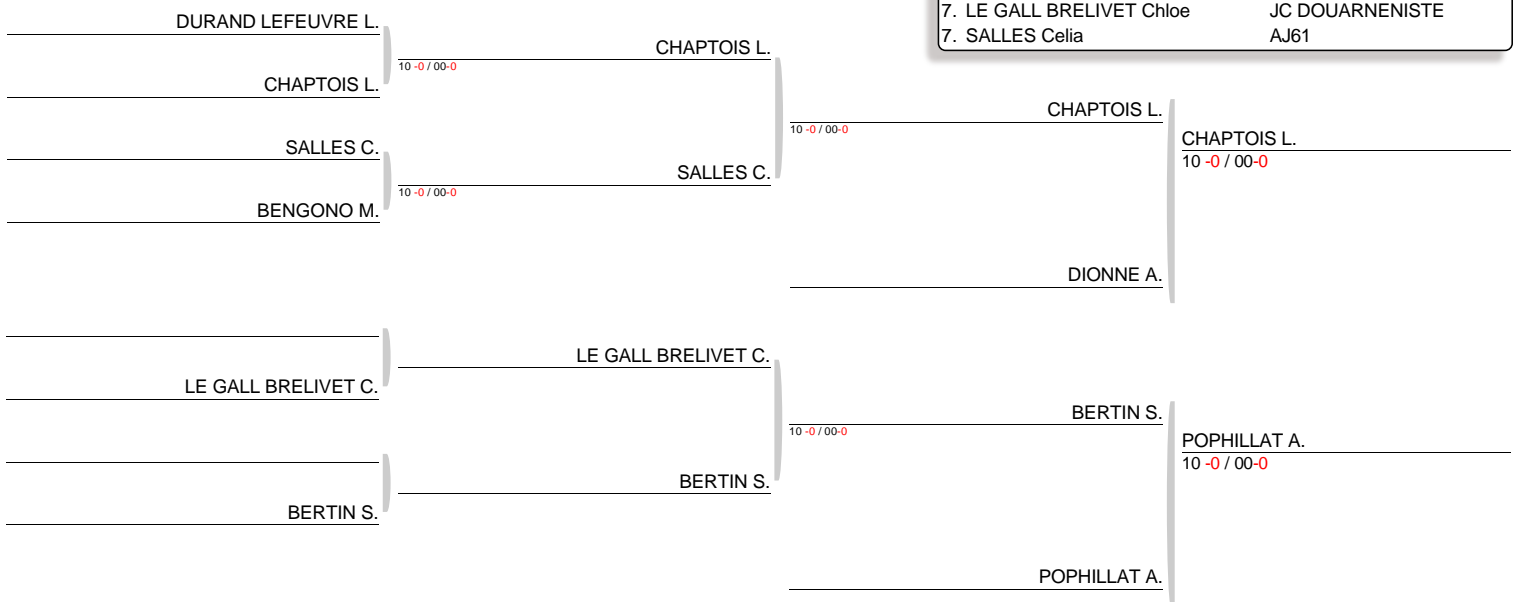

CLASSEMENT

1. DIENER Clara	JEAN FRANCOIS.M
2. PRODHOMME Eliette	CPB RENNES JUDO
3. CHAPTOIS Lou	AJ61
3. POPHILLAT Amelie	KAWATOKAN
5. DIONNE Aurelie	A.J.MORBIHAN
5. BERTIN Siloe	DOJO ALREEN
7. LE GALL BRELIVET Chloe	JC DOUARNENISTE
7. SALLES Celia	AJ61