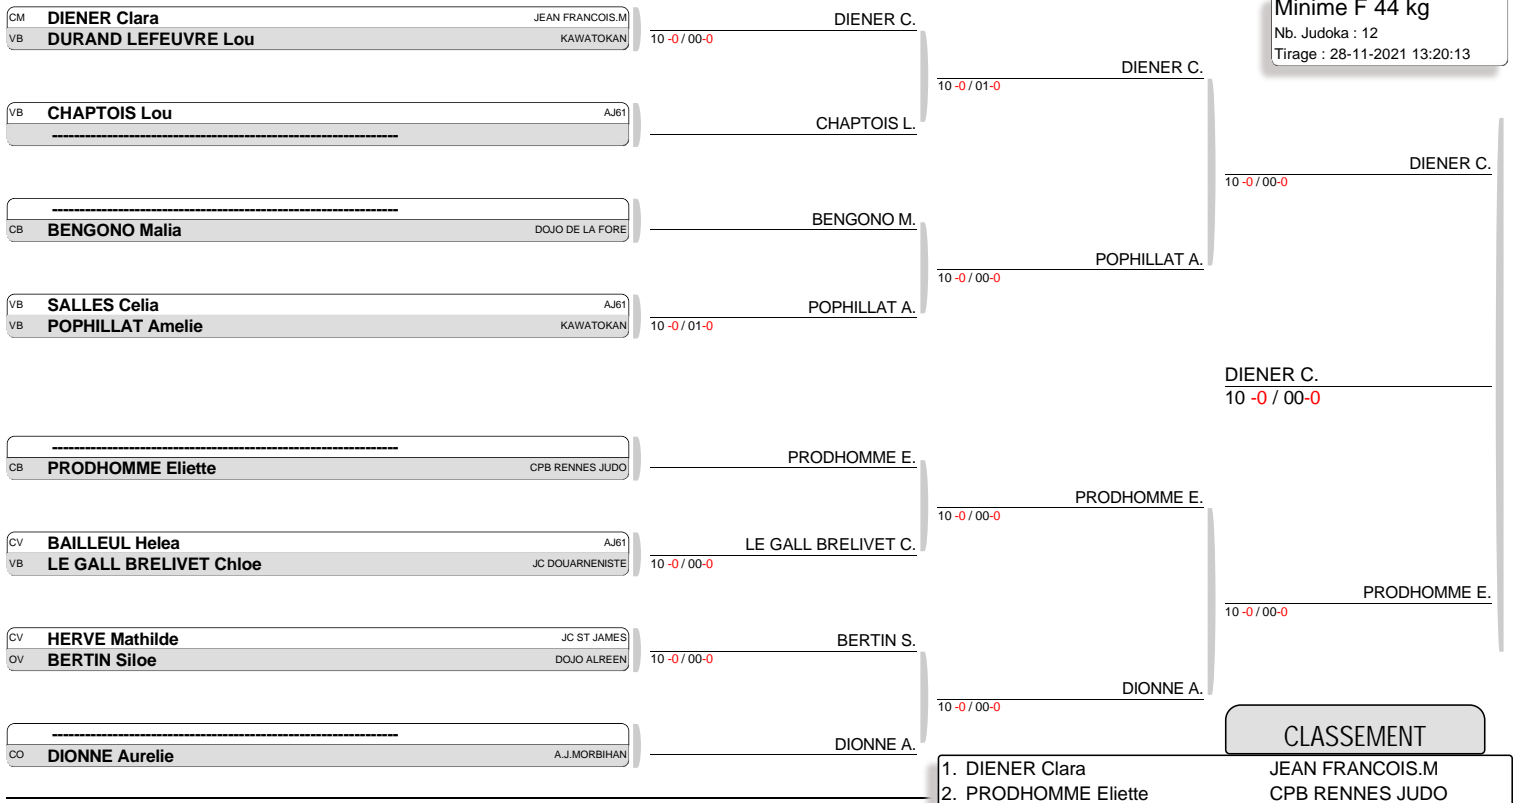

6EME TOURNOI MINIMES LABELISE « A » DU JUDO CLUB DE PLOERMEL - CENTRE REGIONAL DES ARTS
MARTIAUX PLOERMEL 56
TABLEAU (Le28-11-2021)

Minime F 44 kg
Nb. Judoka : 12
Tirage : 28-11-2021 13:20:13