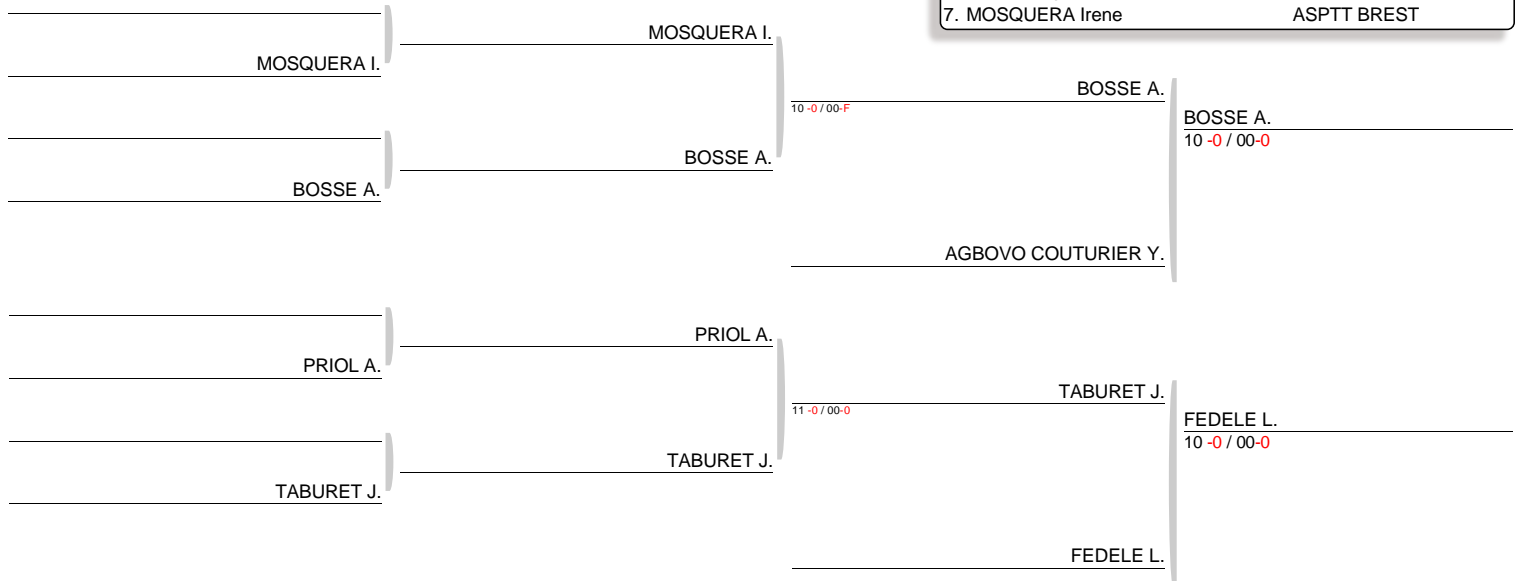

Ordre combats : 1-2 2-3 1-3

6EME TOURNOI MINIMES LABELISE « A » DU JUDO CLUB DE PLOERMEL - CENTRE REGIONAL DES ARTS
 MARTIAUX PLOERMEL 56
 POULES (Le28-11-2021)

12 judoka.

Tirage : 28-11-2021 12:20:13

Poule 4 (48 kg)

Tapis 1

NOM et Prénom	Club	Grade	1	2	3	V	P	C
MOSQUERA Irene	ASPTT BREST	(VB) 1		10 -0 00 -0	X	1	10	1
PRIOL Anguelica	PASSIONJUDO35	(CB) 2	X		10 -0 00 -0	1	10	1
AGBOVO COUTURIER Yaelle	JUDO CLUB 56	(CV) 3	10 -0 00 -0	X		1	10	1

Ordre combats : 1-2 2-3 1-3

6EME TOURNOI MINIMES LABELISE « A » DU JUDO CLUB DE PLOERMEL - CENTRE REGIONAL DES ARTS
MARTIAUX PLOERMEL 56
TABLEAU (Le28-11-2021)

CLASSEMENT

- | | |
|----------------------------|-----------------|
| 1. RIVOAL Flore | A JUDO BELON ET |
| 2. AOUINA Amira | J C LIFFRE |
| 3. BOSSE Abigail | QUEVEN JUDO |
| 3. FEDELE Lou | JUDO CLUB GUICH |
| 5. TABURET Jade | AJ61 |
| 5. AGBOVO COUTURIER Yaelle | JUDO CLUB 56 |
| 7. PRIOL Anguelica | PASSIONJUDO35 |
| 7. MOSQUERA Irene | ASPTT BREST |