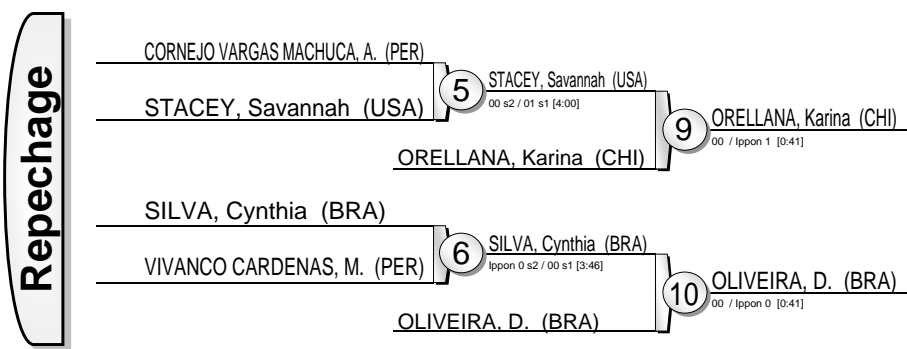

Pan-American Open Lima 2017

(PER Lima, 25-26 March 2017)

-63 kg

8 Judoka

Results		
1.	GALLES, Alisha	USA
2.	AKIYAMA, Leilani	USA
3.	ORELLANA, Karina	CHI
3.	OLIVEIRA, Danielle	BRA
5.	STACEY, Savannah	USA
5.	SILVA, Cynthia	BRA
7.	CORNEJO VARGAS MACHUCA, Angel Ariana	PER
7.	VIVANCO CARDENAS, Marisel	PER