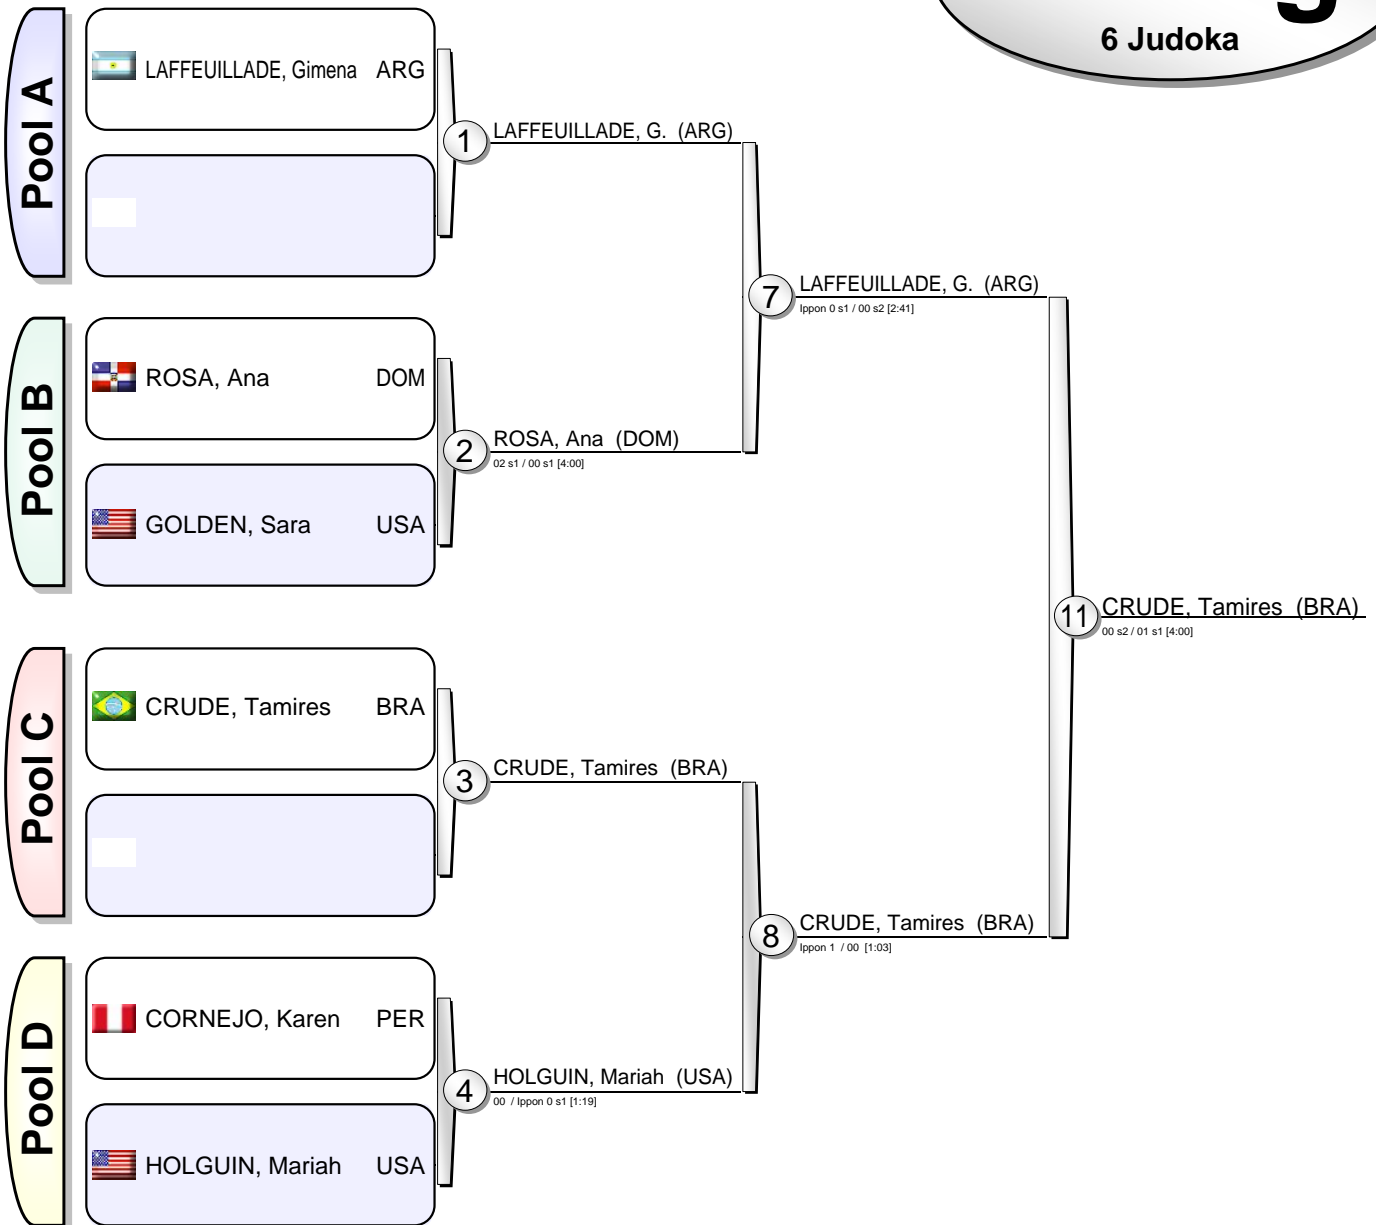

Pan-American Open Lima 2017

(PER Lima, 25-26 March 2017)

-57 kg

6 Judoka

Results

1. CRUDE, Tamires BRA
2. LAFEUILLADE, Gimena ARG
3. HOLGUIN, Mariah USA
3. ROSA, Ana DOM
5. GOLDEN, Sara USA
5. CORNEJO, Karen PER
- 7.
- 7.