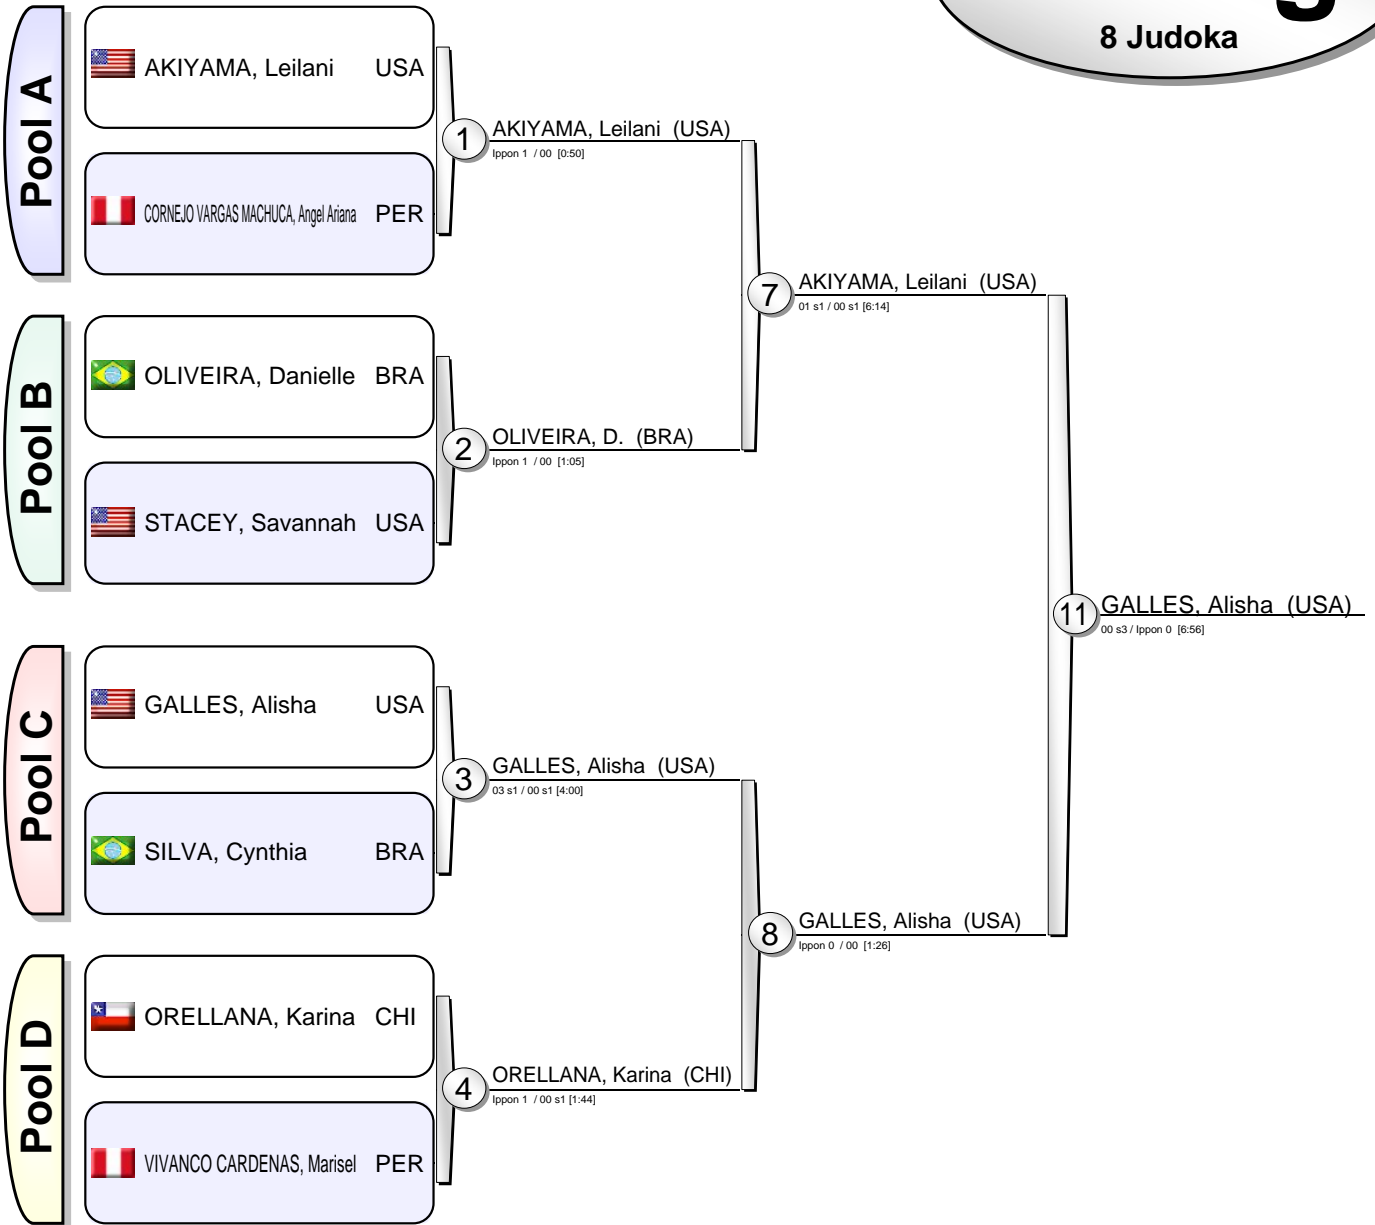

Pan-American Open Lima 2017

(PER Lima, 25-26 March 2017)

-63 kg

8 Judoka

Results		
1.	GALLES, Alisha	USA
2.	AKIYAMA, Leilani	USA
3.	ORELLANA, Karina	CHI
3.	OLIVEIRA, Danielle	BRA
5.	STACEY, Savannah	USA
5.	SILVA, Cynthia	BRA
7.	CORNEJO VARGAS MACHUCA, Angel Ariana	PER
7.	VIVANCO CARDENAS, Marisel	PER