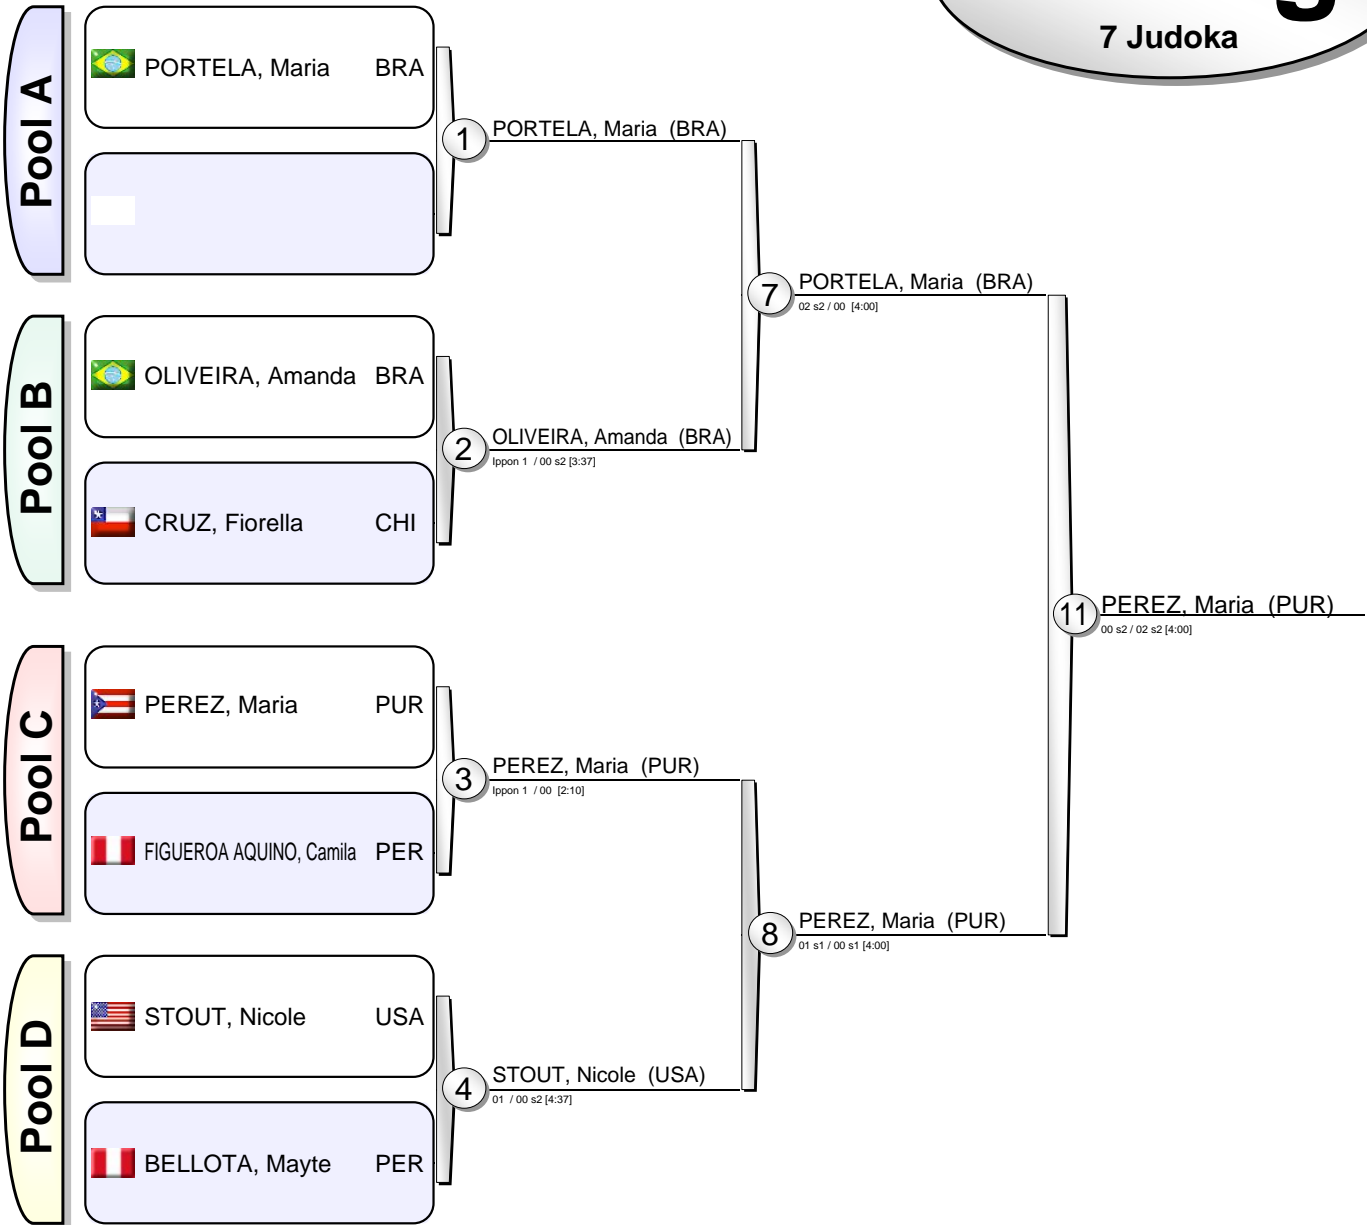

Pan-American Open Lima 2017

(PER Lima, 25-26 March 2017)

-70 kg

7 Judoka

Results

1. PEREZ, Maria PUR
2. PORTELA, Maria BRA
3. STOUT, Nicole USA
3. OLIVEIRA, Amanda BRA
5. CRUZ, Fiorella CHI
5. FIGUEROA AQUINO, Camila PER
- 7.
7. BELLOTA, Mayte PER