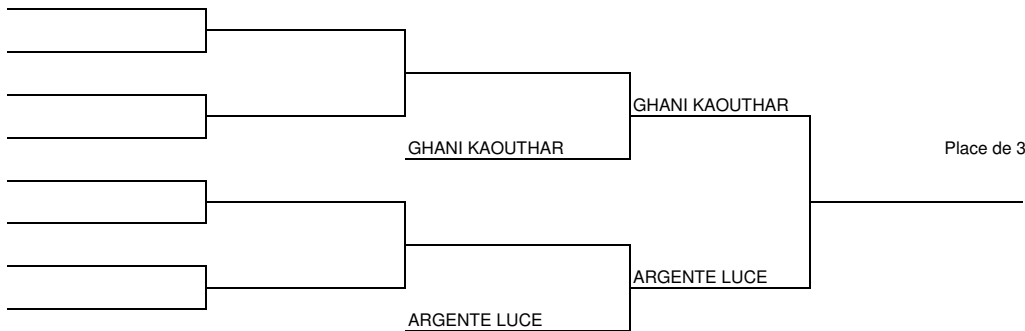

REPECHAGES

Place de 5

Place de 7

Place de 9

CLASSEMENT	
1:	ADAM TIFAINÉ CPB RENNES JUDO
2:	LONCLE JULIETTE CEPS DINAN ARMOR
3:	GHANI KAOUTHAR E.L.J 29
3:	ARGENTE LUCE JUDO CAMPENEAC
5:	E.L.J 29
5:	JUDO CAMPENEAC
7:	
7:	
:	
: