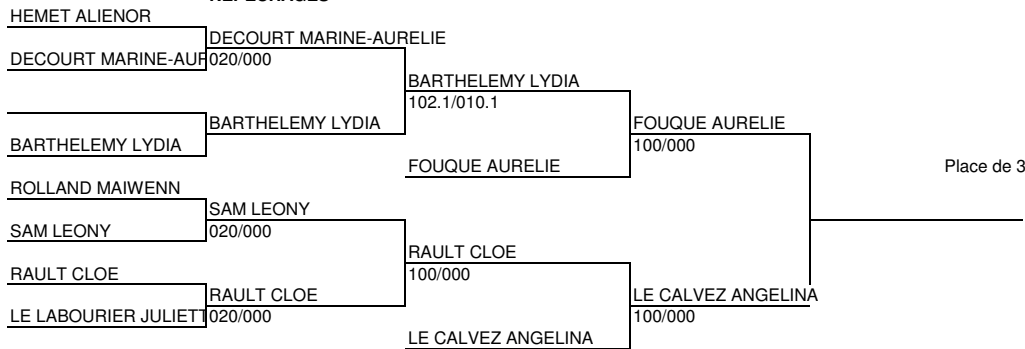

REPECHAGES

Place de 5

Place de 7

Place de 9

CLASSEMENT	
1:	BRICQUER ELODIE CPB RENNES JUDO
2:	LAURENT CAMILLE E.L.J 29
3:	ROUXEL CHLOE GUER JUDO 56
3:	SAMSON CELIA JUDO BROCELIANDE
5:	
5:	
7:	
7:	
:	
:	

COMMISSION SPORTIVE de BRETAGNE

Nature de la compétition: TOURNOI CADETTES de la VILLE de LAMBALLE

Lieu: LAMBALLE Date: 22/02/14

Nombre de clubs: 10

Nombre de combattants: 12

Début des combats 14h 30

Fin des combats 15h 19

RESPONSABLE DE TABLE:

Quota:

**-63Kg**

**REPECHAGES**

CLASSEMENT	
1: MARTIN LAURANNE	D. P. LORIENT
2: JOLY MARINE	AJ22
3: FOUQUE AURELIE	DOJO PAYS DE LAMBALLE JC
3: LE CALVEZ ANGELINA	J SPORT LANVOLL
5: BARTHELEMY LYDIA	DOJO PAYS DE LAMBALLE JC
5: RAULT CLOE	CEPS DINAN ARMOR
7: DECOURT MARINE-AURELIE	E.L.J 29
7: SAM LEONY	JUDO PLAISIR 56