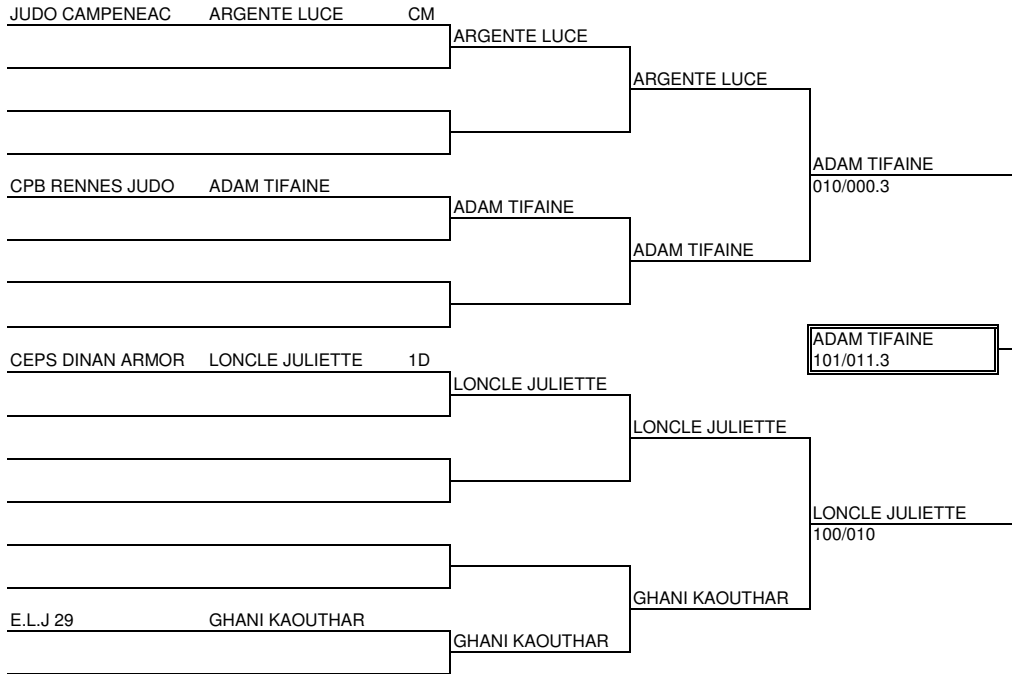

Lieu: LAMBALLE Date: 22/02/14

Nombre de clubs: 2

Nombre de combattants: 9

Début des combats 12h 45

Fin des combats 13h 08

RESPONSABLE DE TABLE:

Quota:

**-48Kg**

**REPECHAGES**

Place de 5

Place de 7

Place de 9

CLASSEMENT	
1:	ADAM TIFAINÉ CPB RENNES JUDO
2:	LONCLE JULIETTE CEPS DINAN ARMOR
3:	GHANI KAOUTHAR E.L.J 29
3:	ARGENTE LUCE JUDO CAMPENEAC
5:	E.L.J 29
5:	JUDO CAMPENEAC
7:	
7:	
:	
:	