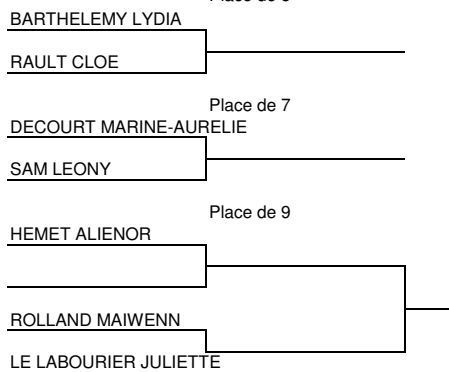

REPECHAGES

Place de 5

Place de 7

Place de 9

CLASSEMENT	
1:	BRICQUER ELODIE CPB RENNES JUDO
2:	LAURENT CAMILLE E.L.J 29
3:	ROUXEL CHLOE GUER JUDO 56
3:	SAMSON CELIA JUDO BROCELIANDE
5:	
5:	
7:	
7:	
:	
:	

COMMISSION SPORTIVE de BRETAGNE

Nature de la compétition: TOURNOI CADETTES de la VILLE de LAMBALLE

Lieu: LAMBALLE Date: 22/02/14

Nombre de clubs: 10

Nombre de combattants: 12

Début des combats 14h 30

Fin des combats 15h 19

RESPONSABLE DE TABLE:

Quota:

**-63Kg**

**REPECHAGES**

CLASSEMENT	
1: MARTIN LAURANNE	D. P. LORIENT
2: JOLY MARINE	AJ22
3: FOUQUE AURELIE	DOJO PAYS DE LAMBALLE JC
3: LE CALVEZ ANGELINA	J SPORT LANVOLL
5: BARTHELEMY LYDIA	DOJO PAYS DE LAMBALLE JC
5: RAULT CLOE	CEPS DINAN ARMOR
7: DECOURT MARINE-AURELIE	E.L.J 29
7: SAM LEONY	JUDO PLAISIR 56