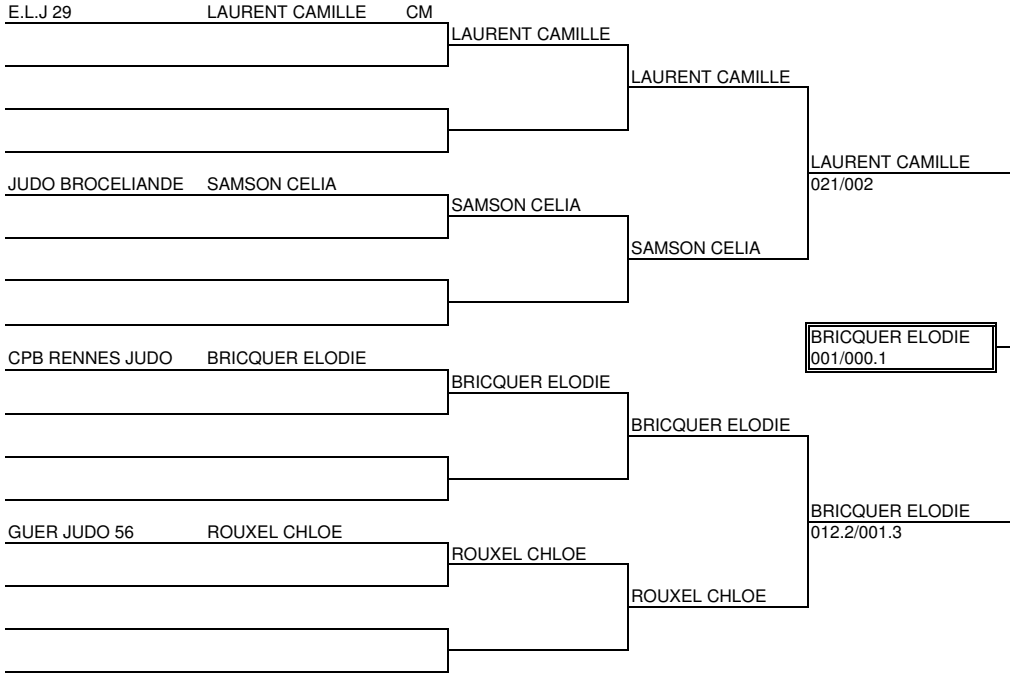

CLASSEMENT	
1: LAURENT CAMILLE	E.L.J 29
2: ROUXEL CHLOE	GUER JUDO 56
3: LE LOSTEC ALICE	YFFINIAC JUDO
4: GUILLAUME ENORA	JUDO SERENT

COMMISSION SPORTIVE de BRETAGNE

Nature de la compétition: TOURNOI CADETTES de la VILLE de LAMBALLE

Lieu: LAMBALLE Date: 22/02/14

Nombre de clubs: 2

Nombre de combattants: 8

Début des combats 14h 48

Fin des combats 15h 20

RESPONSABLE DE TABLE:

Quota:

-57Kg

REPECHAGES

Place de 5

Place de 7

Place de 9

CLASSEMENT	
1:	BRICQUER ELODIE CPB RENNES JUDO
2:	LAURENT CAMILLE E.L.J 29
3:	ROUXEL CHLOE GUER JUDO 56
3:	SAMSON CELIA JUDO BROCELIANDE
5:	
5:	
7:	
7:	
:	
:	

COMMISSION SPORTIVE de BRETAGNE