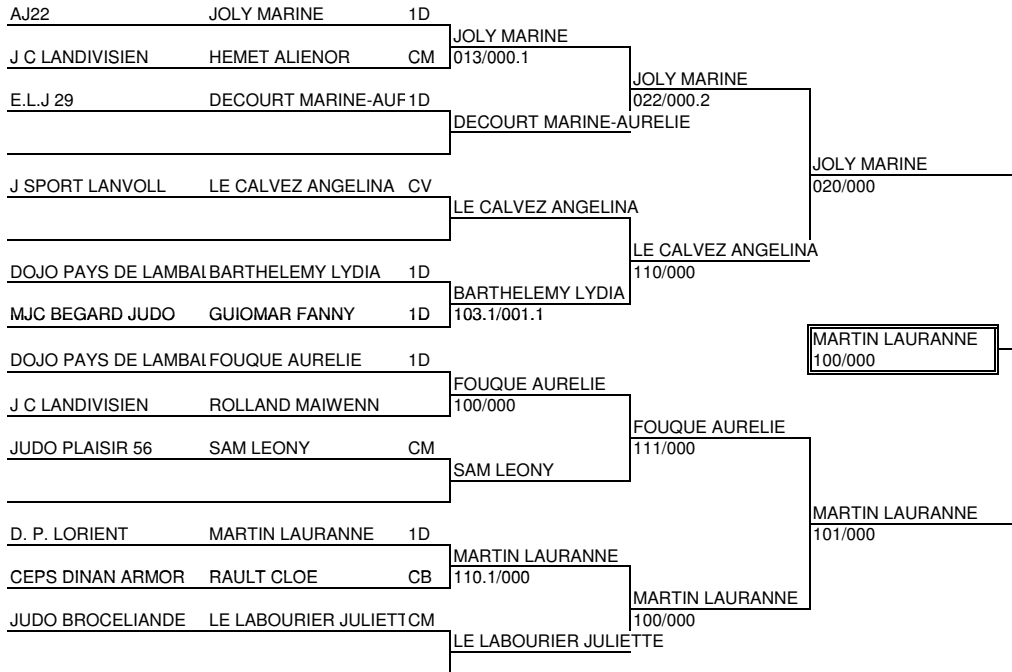

REPECHAGES

Place de 5

Place de 7

Place de 9

CLASSEMENT	
1:	BRICQUER ELODIE CPB RENNES JUDO
2:	LAURENT CAMILLE E.L.J 29
3:	ROUXEL CHLOE GUER JUDO 56
3:	SAMSON CELIA JUDO BROCELIANDE
5:	
5:	
7:	
7:	
:	
:	

COMMISSION SPORTIVE de BRETAGNE

Nature de la compétition: TOURNOI CADETTES de la VILLE de LAMBALLE

Lieu: LAMBALLE Date: 22/02/14

Nombre de clubs: 10

Nombre de combattants: 12

Début des combats 14h 30

Fin des combats 15h 19

RESPONSABLE DE TABLE:

Quota:

**-63Kg**

**REPECHAGES**

CLASSEMENT	
1: MARTIN LAURANNE	D. P. LORIENT
2: JOLY MARINE	AJ22
3: FOUQUE AURELIE	DOJO PAYS DE LAMBALLE JC
3: LE CALVEZ ANGELINA	J SPORT LANVOLL
5: BARTHELEMY LYDIA	DOJO PAYS DE LAMBALLE JC
5: RAULT CLOE	CEPS DINAN ARMOR
7: DECOURT MARINE-AURELIE	E.L.J 29
7: SAM LEONY	JUDO PLAISIR 56