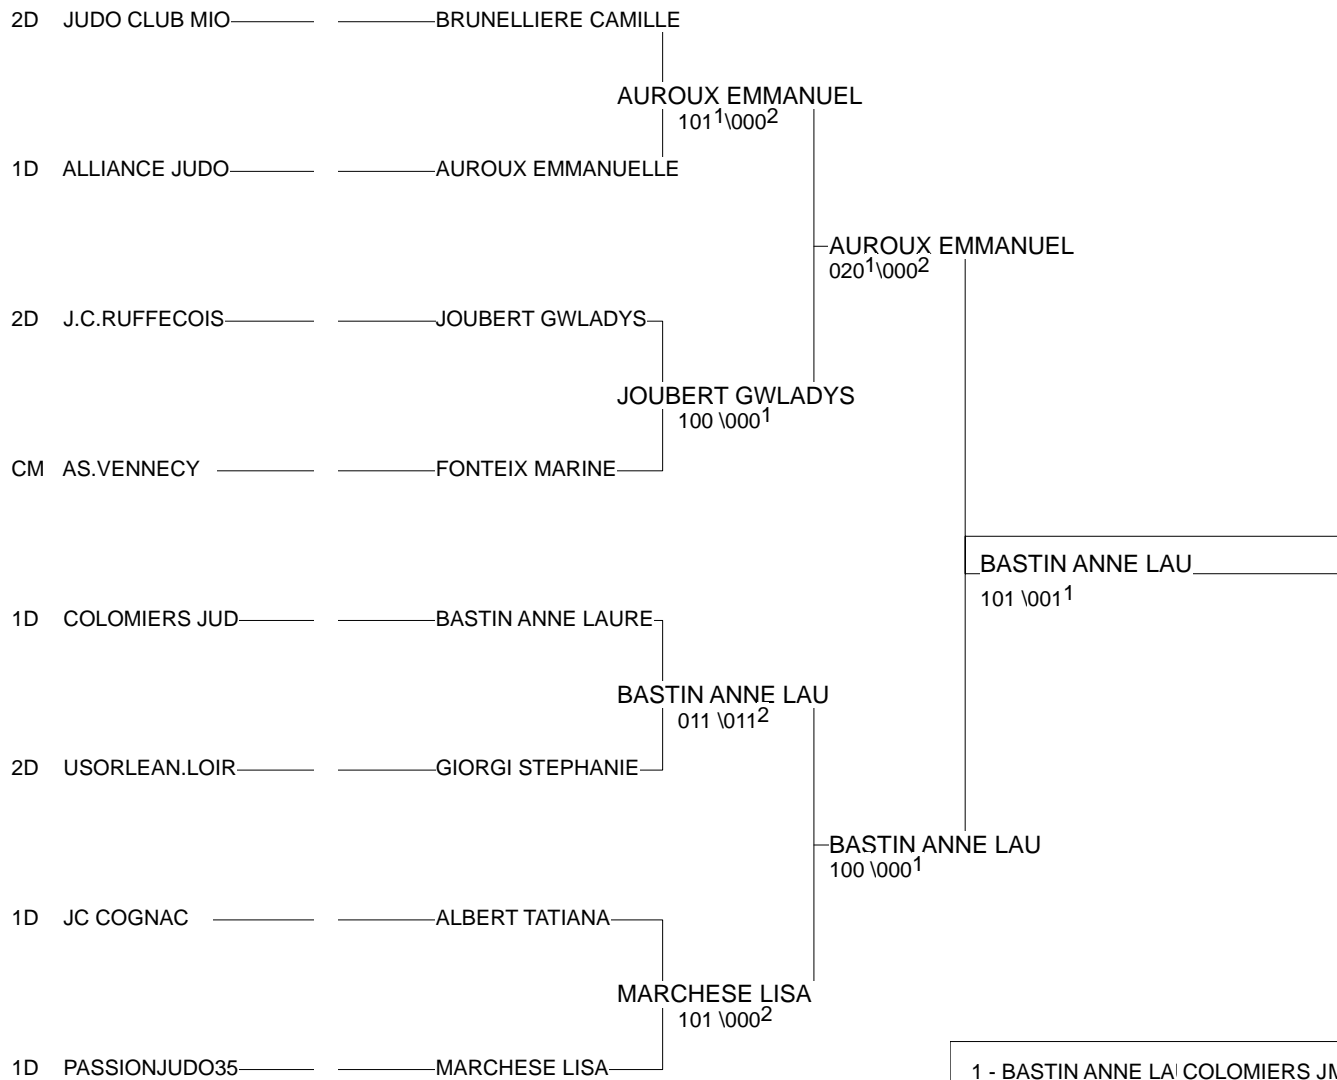

Demi-Finale Chpt de France Seniors

Limoges 18/05/2014

Cat. -63

Nb. Judokas : 8

1 - BASTIN ANNE LAU	COLOMIERS JMP	MP
2 - AUROUX EMMANUEL	ALLIANCE JUDLIM	LIM
3 - MACHESE LISA	PASSIONJUDCBRE	BRE
3 - ALBERT TATIANA	JC COGNAC	PCH
5 - BRUNELLIERE CAMILLE	JUDO CLUB MPCH	PCH
5 - JOUBERT GWLADYS	J.C.RUFFECOIPCH	PCH
7 - FONTEIX MARINE	AS.VENNECY TBO	TBO
7 - GIORGI STEPHANIE	USORLEAN.LCTBO	TBO