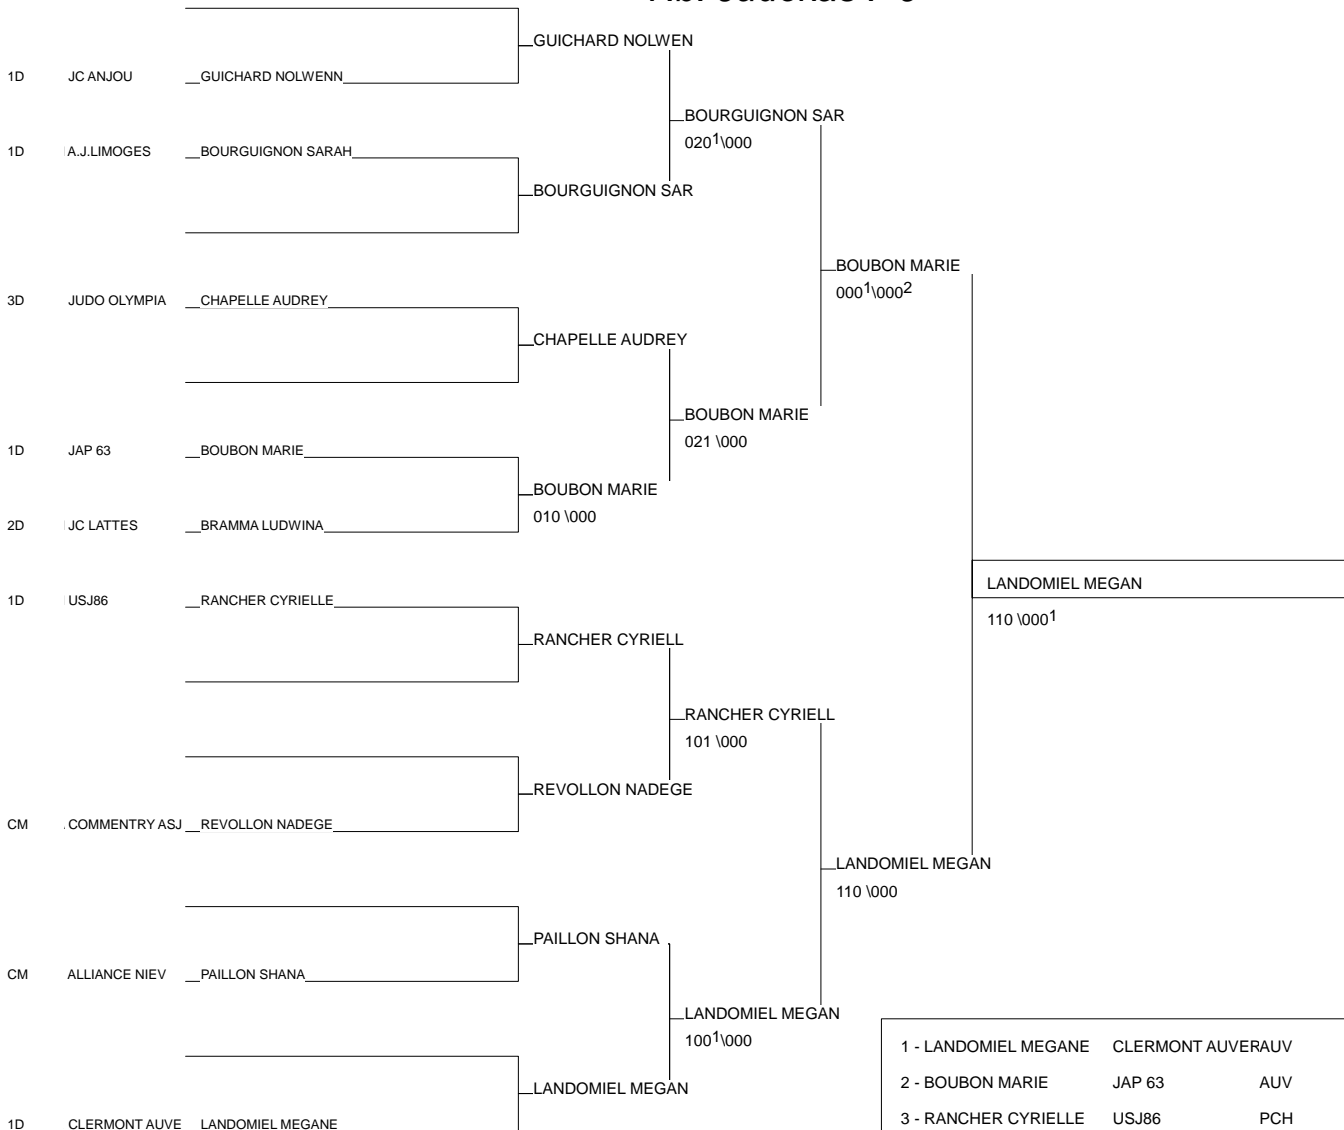

Ordre des combats: 1x2 - 2x3 - 1x3

Poule n° 2

1D	AUV AUV	VIENNET CINDY	AL BEAUMONT		000	000	0/0	3
2D	BOU BOU	BURGER STEPHANI	ALLIANCE NIEVRE	020		000	1/10	2
1D	MP MP	MEERSMAN MANON	J K C L ISLOIS	100	020		2/20	1

Ordre des combats: 1x2 - 2x3 - 1x3

Demi-Finale Chpt de France Seniors

Limoges 18/05/2014

Cat. -52

Nb. Judokas : 9

1 - LANDOMIEL MEGANE	CLERMONT AUVERAUV	AUV
2 - BOUBON MARIE	JAP 63	AUV
3 - RANCHER CYRIELLE	USJ86	PCH
3 - BOURGUIGNON SARAH	A.J.LIMOGES	LIM
5 - BRAMMA LUDWINA	JC LATTES	LR
5 - REVOLLON NADEGE	COMMENTRY ASJ	AUV
7 - GUICHARD NOLWENN	JC ANJOU	PDL
7 - PAILLON SHANA	ALLIANCE NIEVR—BOU	—BOU