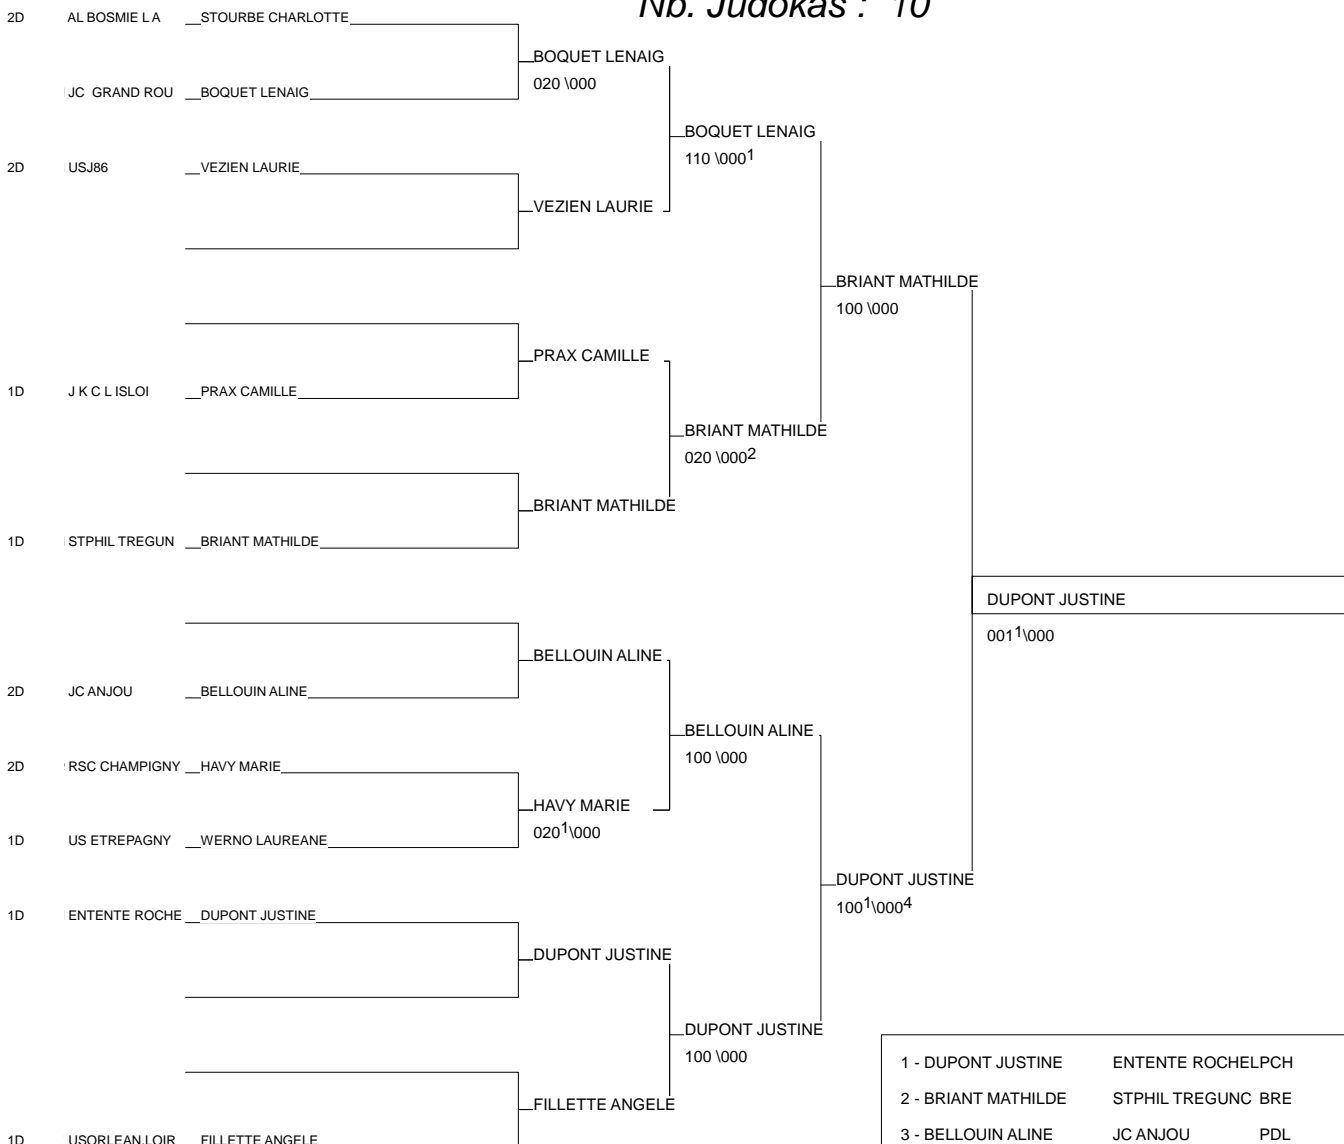

Demi-Finale Chpt de France Seniors

Limoges 18/05/2014

Cat. -57

Nb. Judokas : 10