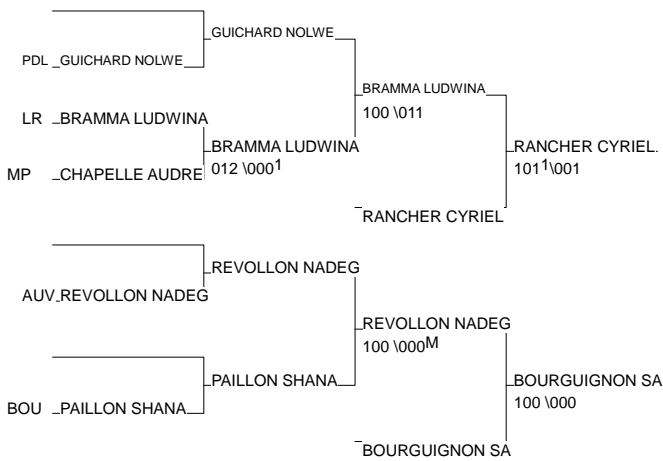

Ordre des combats: 1x2 - 2x3 - 1x3

Poule n° 2

1D	AUV AUV	VIENNET CINDY	AL BEAUMONT		000	000	0/0	3
2D	BOU BOU	BURGER STEPHANI	ALLIANCE NIEVRE	020		000	1/10	2
1D	MP MP	MEERSMAN MANON	J K C L ISLOIS	100	020		2/20	1

Ordre des combats: 1x2 - 2x3 - 1x3

Demi-Finale Chpt de France Seniors

Limoges 18/05/2014

Cat. -52

Nb. Judokas : 9

1 - LANDOMIEL MEGANE	CLERMONT AUVERAUV	AUV
2 - BOUBON MARIE	JAP 63	AUV
3 - RANCHER CYRIELLE	USJ86	PCH
3 - BOURGUIGNON SARAH	A.J.LIMOGES	LIM
5 - BRAMMA LUDWINA	JC LATTES	LR
5 - REVOLLON NADEGE	COMMENTRY ASJ	AUV
7 - GUICHARD NOLWENN	JC ANJOU	PDL
7 - PAILLON SHANA	ALLIANCE NIEVR—BOU	—BOU