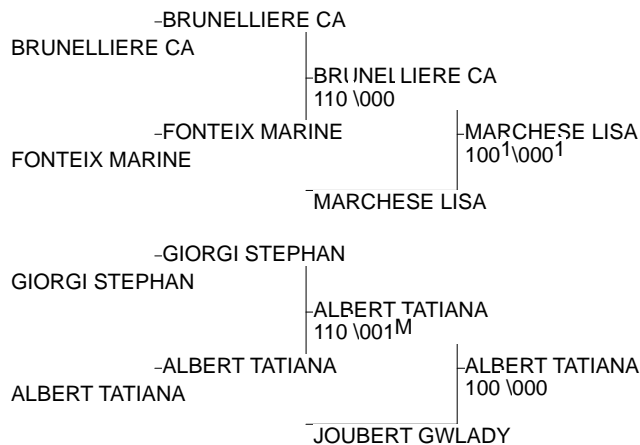

Demi-Finale Chpt de France Seniors

Limoges 18/05/2014

Cat. -63

Nb. Judokas : 8

1 - BASTIN ANNE LAU	COLOMIERS JMP	MP
2 - AUROUX EMMANUEL	ALLIANCE JUDLIM	LIM
3 - MACHESE LISA	PASSIONJUDCBRE	BRE
3 - ALBERT TATIANA	JC COGNAC	PCH
5 - BRUNELLIERE CAMILLE	JUDO CLUB MPCH	PCH
5 - JOUBERT GWLADYS	J.C.RUFFECOIPCH	PCH
7 - FONTEIX MARINE	AS.VENNECY TBO	TBO
7 - GIORGI STEPHANIE	USORLEAN.LCTBO	TBO

Demi-Finale Chpt de France Seniors

Limoges 18/05/2014

Cat. -70

Nb. Judokas : 4

1 - CALVI ELODIE	SO MILLAU JUMP	P1
2 - PINEL CHLOE	USJ86 PCH	P1
3 - GAULTIER ESTEL	J.C.RUFFECOIPCH	P2
3 - SAUVIAC SABRIN	J C MONTASTIMP	P2