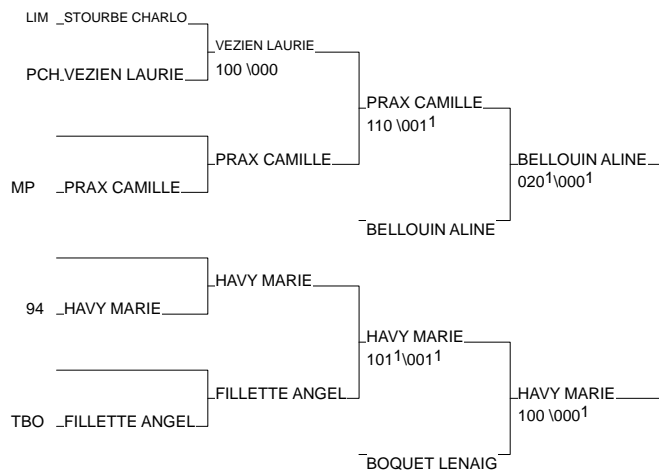

Ordre des combats: 1x2 - 2x3 - 1x3

Demi-Finale Chpt de France Seniors

Limoges 18/05/2014

Cat. -52

Nb. Judokas : 9

1 - LANDOMIEL MEGANE	CLERMONT AUVERAUV	AUV
2 - BOUBON MARIE	JAP 63	AUV
3 - RANCHER CYRIELLE	USJ86	PCH
3 - BOURGUIGNON SARAH	A.J.LIMOGES	LIM
5 - BRAMMA LUDWINA	JC LATTES	LR
5 - REVOLLON NADEGE	COMMENTRY ASJ	AUV
7 - GUICHARD NOLWENN	JC ANJOU	PDL
7 - PAILLON SHANA	ALLIANCE NIEVR—BOU	—BOU

Demi-Finale Chpt de France Seniors

Limoges 18/05/2014

Cat. -57

Nb. Judokas : 10

1 - DUPONT JUSTINE	ENTENTE ROCHEPCH	PCH
2 - BRIANT MATHILDE	STPHIL TREGUNC BRE	BRE
3 - BELLOUIN ALINE	JC ANJOU PDL	PDL
3 - HAVY MARIE	RSC CHAMPIGNY 94	94
5 - PRAX CAMILLE	J K C L ISLOIS MP	MP
5 - BOQUET LENAIG	JC GRAND ROUE NOR	NOR
7 - VEZIEN LAURIE	USJ86 PCH	PCH
7 - FILLETTE ANGELE	USORLEAN.LOIRE-TBO	TBO