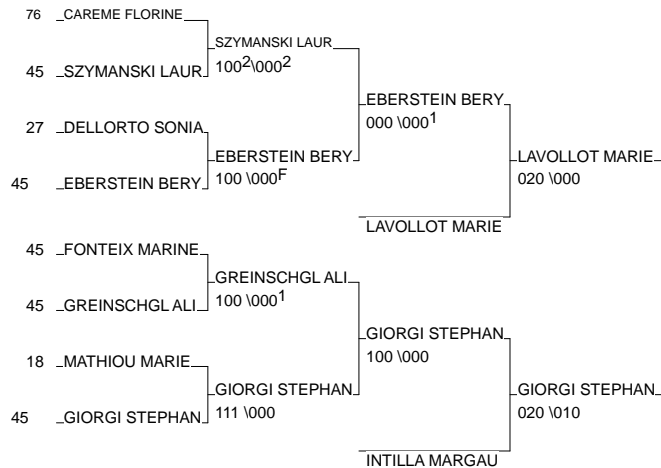

1/2 FINALE FRANCE SENIOR

ISSOUDUN le 16/02/2014 16/02/2014

Cat. -52

Nb. Judokas : 11

1 - WUILLOT GABRIELLE	AJ 28	TBO	28
2 - MERCADIER MALLAURIE	USORLEAN.LOIRE	TBO	45
3 - RIVIERE SOLENE	USF	TBO	45
3 - GOHIER ADELINE	BOURGES JUDO	TBO	18
5 - PAILLON SHANA	ALLIANCE NIEVR	BOU	58
5 - TENEBAY LAETITIA	JC LAIGNEVILLE	PIC	60
7 - LOPES AUDREY	JC LAIGNEVILLE	PIC	60
7 - ALLIX AURORE	AJ 28	TBO	28

1/2 FINALE FRANCE SENIOR

ISSOUDUN le 16/02/2014 16/02/2014

Cat. -63

Nb. Judokas : 13

1 - FAWOUBO AUDREY	276 judo	NOR	76
2 - HUBERT ANAIS	276 judo	NOR	76
3 - LAVOLLOT MARIE ANNE RANVILLE J.C.		NOR	14
3 - GIORGI STEPHANIE	USORLEAN.LOIRE TBO		45
5 - EBERSTEIN BERYL	USORLEAN.LOIRE TBO		45
5 - INTILLA MARGAUX	AS.GIEN JUDO TBO		45
7 - SZYMANSKI LAURE	USORLEAN.LOIRE TBO		45
7 - GREINSCHGL ALICE	ST.CYR.EN.VAL TBO		45