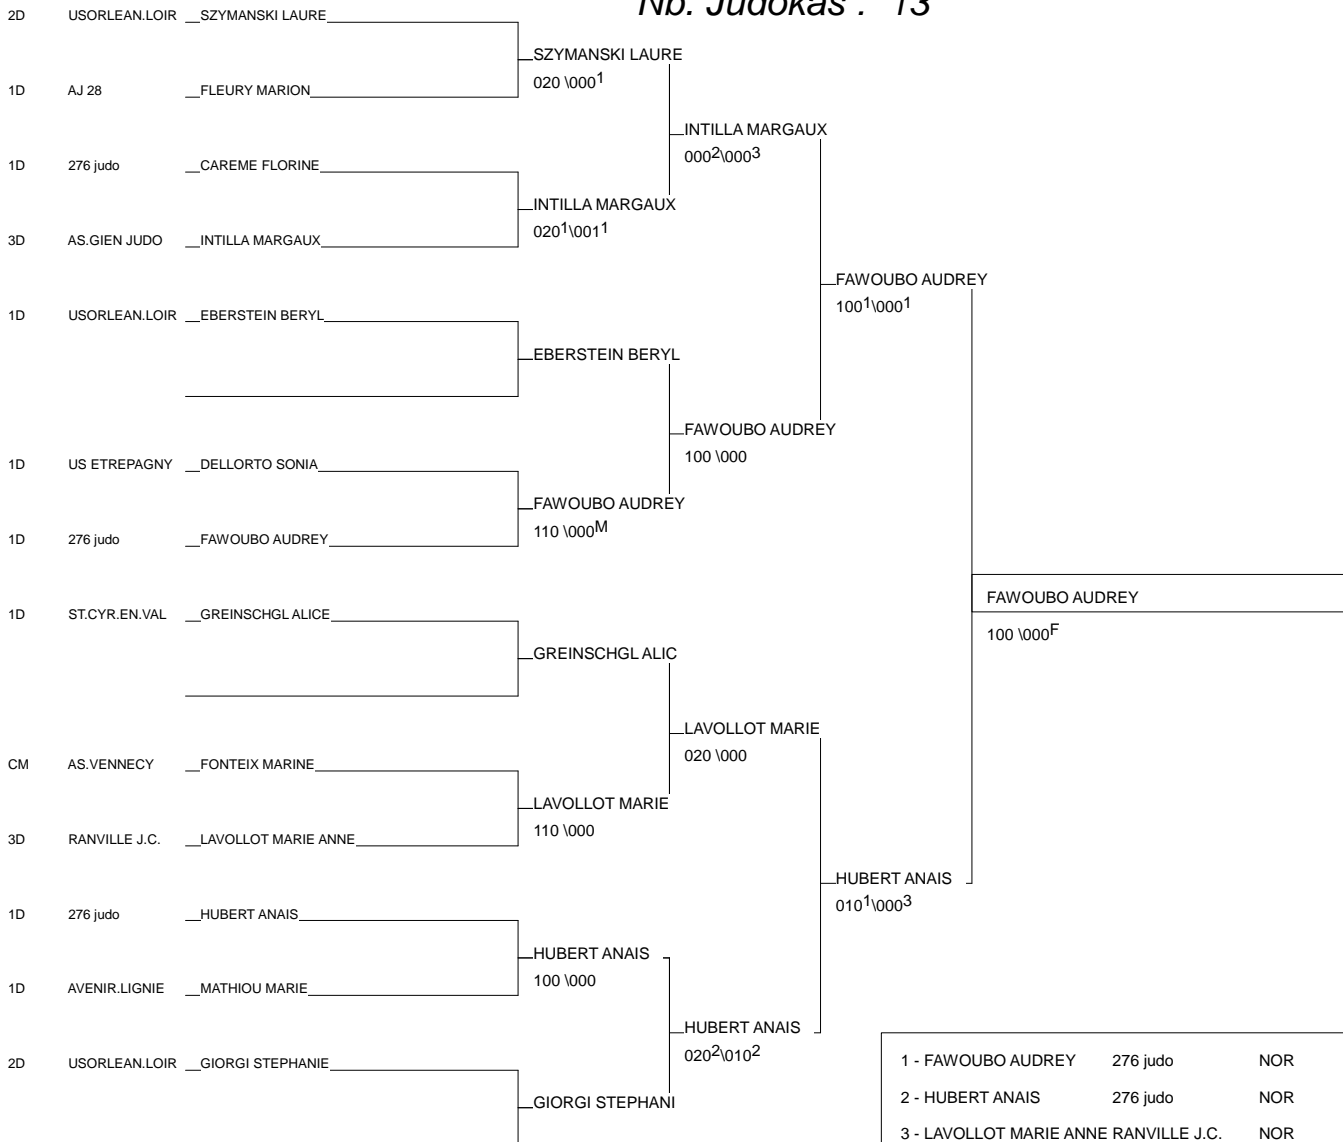

1/2 FINALE FRANCE SENIOR

ISSOUDUN le 16/02/2014 16/02/2014

Cat. -63

Nb. Judokas : 13