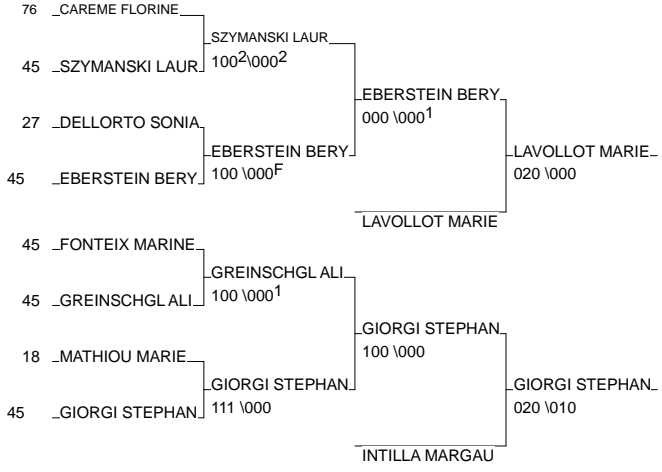

1/2 FINALE FRANCE SENIOR

ISSOUDUN le 16/02/2014 16/02/2014

Cat. -63

Nb. Judokas : 13

1 - FAWOUBO AUDREY	276 judo	NOR	76
2 - HUBERT ANAIS	276 judo	NOR	76
3 - LAVOLLOT MARIE ANNE RANVILLE J.C.		NOR	14
3 - GIORGI STEPHANIE	USORLEAN.LOIRE TBO		45
5 - EBERSTEIN BERYL	USORLEAN.LOIRE TBO		45
5 - INTILLA MARGAUX	AS.GIEN JUDO TBO		45
7 - SZYMANSKI LAURE	USORLEAN.LOIRE TBO		45
7 - GREINSCHGL ALICE	ST.CYR.EN.VAL TBO		45

1/2 FINALE FRANCE SENIOR

ISSOUDUN le 16/02/2014 16/02/2014

Cat. -70

Nb. Judokas : 5

Poule n°1

1D	76	NOR	PAPEQUE NASALET	276 judo		010	100	000	100	3/27	1
3D	14	NOR	LEPARLOUER SOPH	CS.BAYEUX JUDO	0003		100	0001	100	2/20	3
3D	37	TBO	BRUNET JULIE	AVOINE.BEAUMONT	000	010		0014	100	1/10	4
2D	45	TBO	MOUTEL PAULINE	USORLEAN.LOIRET	0001	0201	101		101	4/30	2
CM	58	BOU	PISSARD MAILLET	DOJO NIVERNAIS	000	000	0001	000		0/0	NC