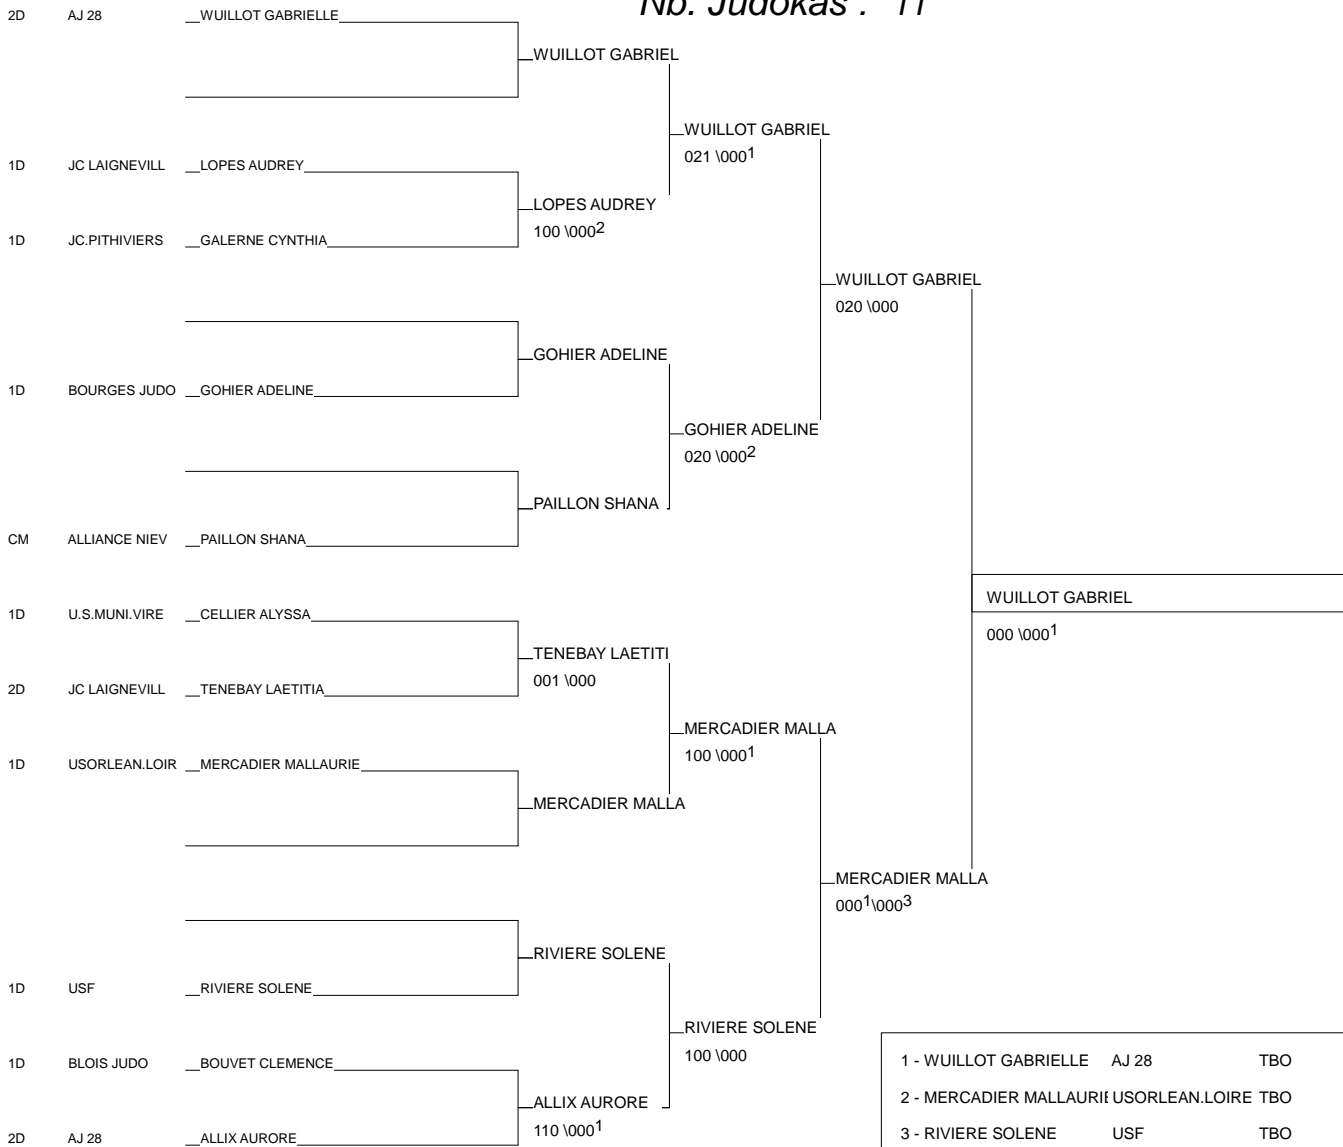

1/2 FINALE FRANCE SENIOR

ISSOUDUN le 16/02/2014 16/02/2014

Cat. -52

Nb. Judokas : 11