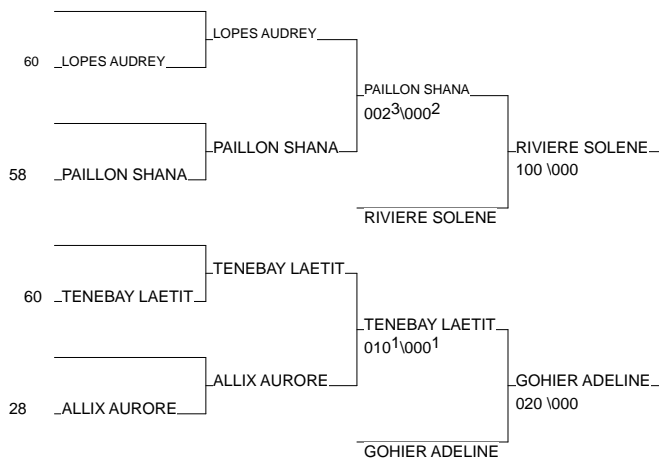

1/2 FINALE FRANCE SENIOR

ISSOUDUN le 16/02/2014 16/02/2014

Cat. -52

Nb. Judokas : 11

1 - WUILLOT GABRIELLE	AJ 28	TBO	28
2 - MERCADIER MALLAURIE	USORLEAN.LOIRE	TBO	45
3 - RIVIERE SOLENE	USF	TBO	45
3 - GOHIER ADELINE	BOURGES JUDO	TBO	18
5 - PAILLON SHANA	ALLIANCE NIEVR	BOU	58
5 - TENEBAY LAETITIA	JC LAIGNEVILLE	PIC	60
7 - LOPES AUDREY	JC LAIGNEVILLE	PIC	60
7 - ALLIX AURORE	AJ 28	TBO	28

1/2 FINALE FRANCE SENIOR

ISSOUDUN le 16/02/2014 16/02/2014

Cat. -63

Nb. Judokas : 13

1 - FAWOUBO AUDREY	276 judo	NOR	76
2 - HUBERT ANAIS	276 judo	NOR	76
3 - LAVOLLOT MARIE ANNE RANVILLE J.C.		NOR	14
3 - GIORGI STEPHANIE	USORLEAN.LOIRE TBO		45
5 - EBERSTEIN BERYL	USORLEAN.LOIRE TBO		45
5 - INTILLA MARGAUX	AS.GIEN JUDO TBO		45
7 - SZYMANSKI LAURE	USORLEAN.LOIRE TBO		45
7 - GREINSCHGL ALICE	ST.CYR.EN.VAL TBO		45