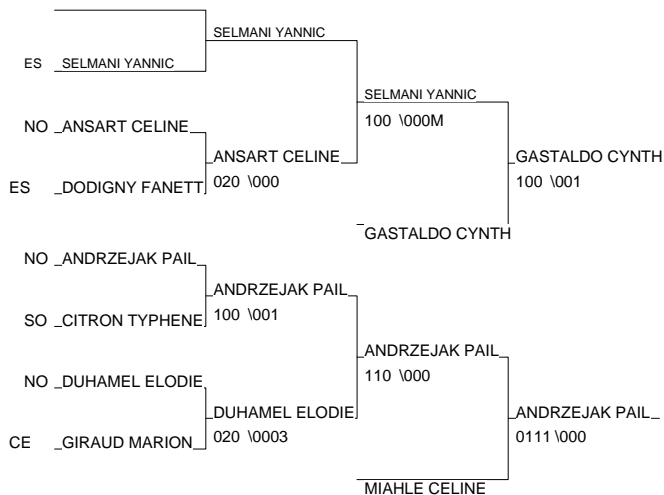

CHAMPIONNAT DE FRANCE FFSU 2D

PARIS I.N.J. 31/01/2013

Cat. -57

Nb. Judokas : 16

1 - PLACE SILVIA	STAPS LIEVIN	NO	NO
2 - ALVES CINDY	UNIV PARIS 7	IO	IO
3 - LAUGIER SERISANIS SI	UNIV 1 MONTPEL	SO	SO
3 - DERACHE CELIA	ASUBA	CE	CE
5 - CASTANO MANON	UNIV SAVOIE	CE	CE
5 - CORNEILLIE MATHILDE	AS UNIV LILLE	NO	NO
7 - DAAS CHARLOTTE	UNIV STRASBOUR	ES	ES
7 - RAMENATTE ALINE	UNIV LORRAIN	ES	ES

CHAMPIONNAT DE FRANCE FFSU 2D

PARIS I.N.J. 31/01/2013

Cat. -63

Nb. Judokas : 11

1 - TERPEND MANDY	U. PM FRANCE	CE	CE
2 - BALLAND ELISE	UNIV STRASBOUR ES		ES
3 - GASTALDO CYNTHIA	STAPS EVRY	IE	IE
3 - ANDRZEJAK PAILINE	UNIV VALENCIEN NO		NO
5 - SELMANI YANNICE	UNIV STRASBOUR ES		ES
5 - MIAHLE CELINE	UPMC	IO	IO
7 - ANSART CELINE	UNIV VALENCIEN NO		NO
7 - DUHAMEL ELODIE	UNIV PICARDIE	NO	NO