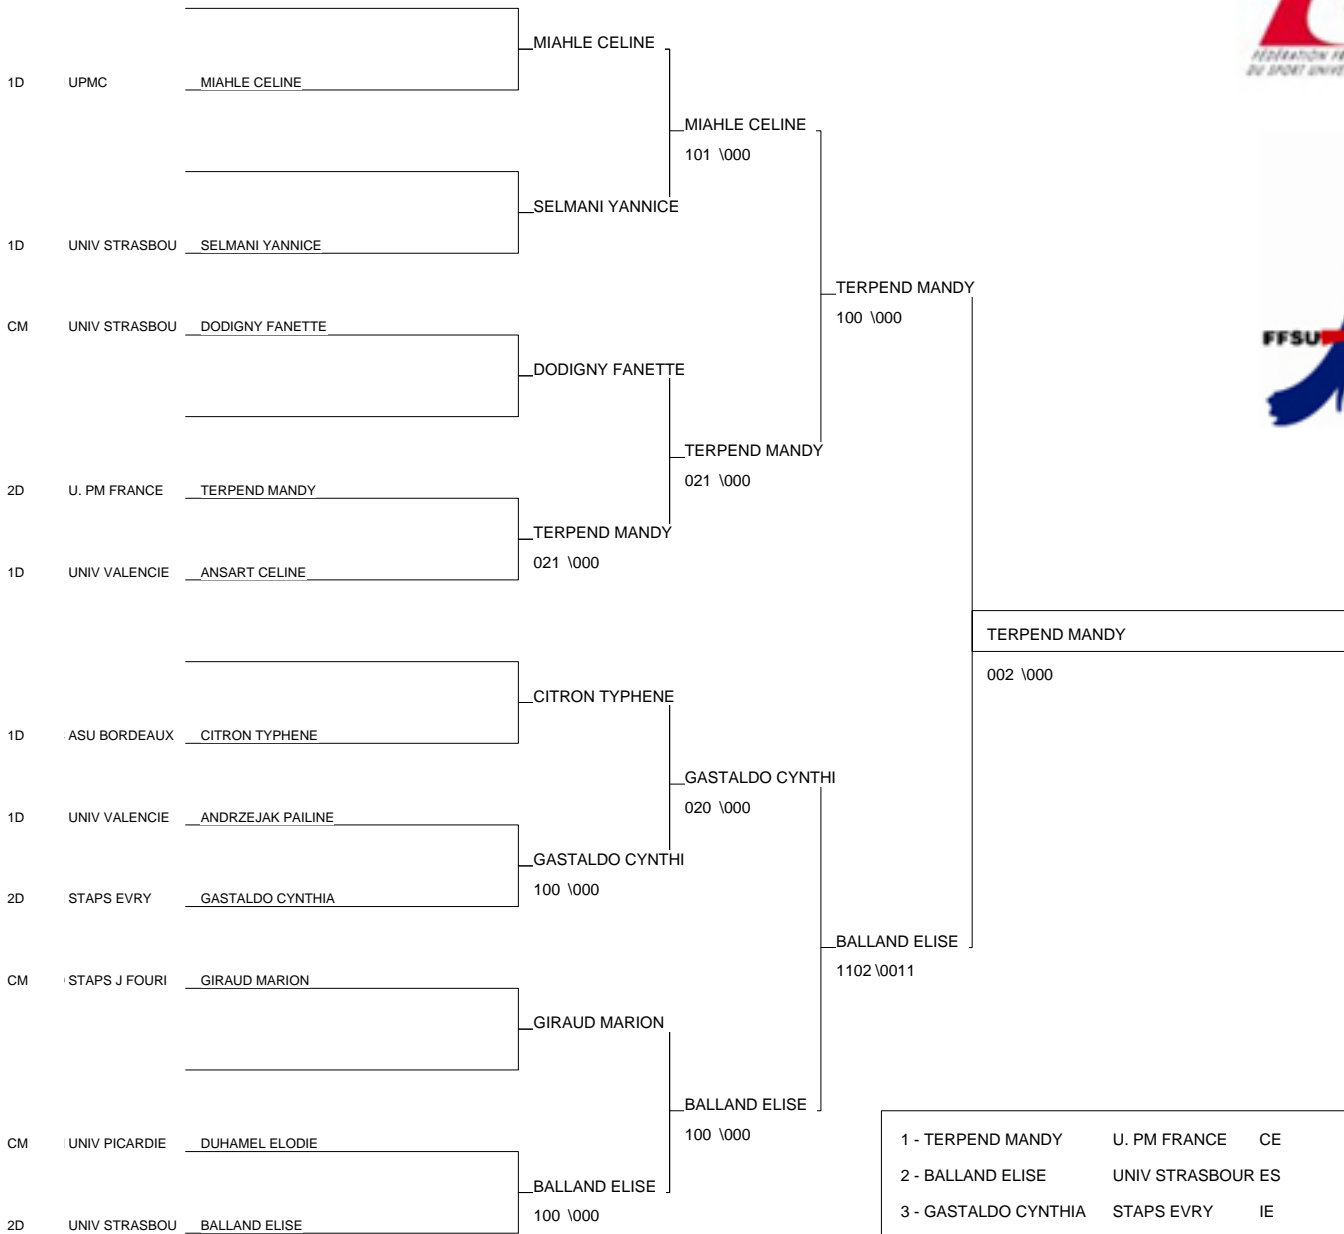

CHAMPIONNAT DE FRANCE FFSU 2D

PARIS I.N.J. 31/01/2013

Cat. -63

Nb. Judokas : 11