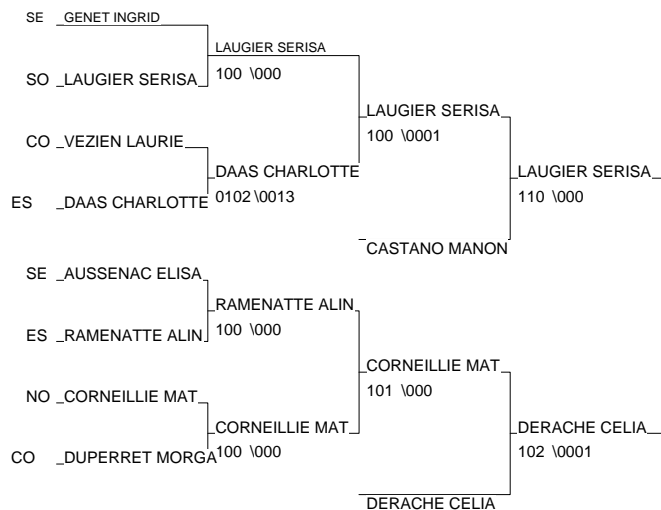

CHAMPIONNAT DE FRANCE FFSU 2D

PARIS I.N.J. 31-01-2013

Cat. -48

Nb. Combattantes Féminins : 6

Poule N° 1

UNI NO	UNIV PICARDIE	DUVIVIER CHARLENE	1D		010	000	3
AS NO	AS UNIVER LILLE 1	DESTOOP JENIFER	1D	020		000	2
AMU SE	AMU IUT	SAJOUS JESSICA	1D	100	100		1

Ordre des Combats: 1x2 - 2x3 - 1x3

Poule N° 2

UNI OU	UNIVERS RENNES2	AULNETTE MANON	1D		100	000	2
ES ES	U TECHNO TROYES	MATTEI ELODIE	CM	000		000	
OU OU	UNIV CAEN	GOBE PAULINE	2D	110	100		1

- 1 - GOBE Pauline Univers Caen
- 2 - SAJOUS Jessica AMU IUT
- 3 - AULNETTE Manon Rennes 2
- 3 - DESTOOP JENIFER Lille1

CHAMPIONNAT DE FRANCE FFSU 2D

PARIS I.N.J. 31/01/2013

Cat. -52

Nb. Judokas : 14

1 - COMPAN MARIE	UNIV NICE	SE	SE
2 - GALLET EMILIE	ASU BORDEAUX	SO	SO
3 - BELLE FLORINE	U PM FRANCE	CE	CE
3 - BLEIN ESTELLE	UNIV CATHO LYO	CE	CE
5 - IMBERT LUDIVINE	UT3 TOULOUSE	SO	SO
5 - EUGENE AUDREY	AMU DROIT	SE	SE
7 - MENDEZ CYRIELLE	UJF IUT	CE	CE
7 - GOUTARD MELANY	U RENNES 2 STA	OU	OU

CHAMPIONNAT DE FRANCE FFSU 2D

PARIS I.N.J. 31/01/2013

Cat. -57

Nb. Judokas : 16

1 - PLACE SILVIA	STAPS LIEVIN	NO	NO
2 - ALVES CINDY	UNIV PARIS 7	IO	IO
3 - LAUGIER SERISANIS SI	UNIV 1 MONTPEL	SO	SO
3 - DERACHE CELIA	ASUBA	CE	CE
5 - CASTANO MANON	UNIV SAVOIE	CE	CE
5 - CORNEILLIE MATHILDE	AS UNIV LILLE	NO	NO
7 - DAAS CHARLOTTE	UNIV STRASBOUR	ES	ES
7 - RAMENATTE ALINE	UNIV LORRAIN	ES	ES