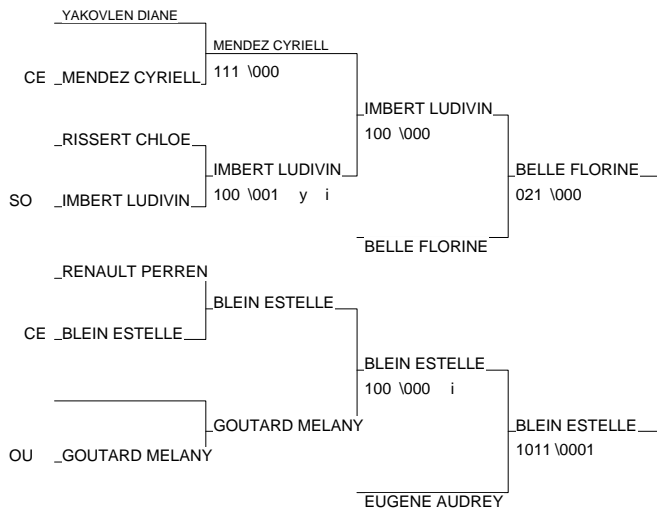

Ordre des Combats: 1x2 - 2x3 - 1x3

Poule N° 2

UNI OU	UNIVERS RENNES2	AULNETTE MANON	1D		100	000	2
ES ES	U TECHNO TROYES	MATTEI ELODIE	CM	000		000	
OU OU	UNIV CAEN	GOBE PAULINE	2D	110	100		1

- 1 - GOBE Pauline Univers Caen
- 2 - SAJOUS Jessica AMU IUT
- 3 - AULNETTE Manon Rennes 2
- 3 - DESTOOP JENIFER Lille1

CHAMPIONNAT DE FRANCE FFSU 2D

PARIS I.N.J. 31/01/2013

Cat. -52

Nb. Judokas : 14

1 - COMPAN MARIE	UNIV NICE	SE	SE
2 - GALLET EMILIE	ASU BORDEAUX	SO	SO
3 - BELLE FLORINE	U PM FRANCE	CE	CE
3 - BLEIN ESTELLE	UNIV CATHO LYO	CE	CE
5 - IMBERT LUDIVINE	UT3 TOULOUSE	SO	SO
5 - EUGENE AUDREY	AMU DROIT	SE	SE
7 - MENDEZ CYRIELLE	UJF IUT	CE	CE
7 - GOUTARD MELANY	U RENNES 2 STA	OU	OU