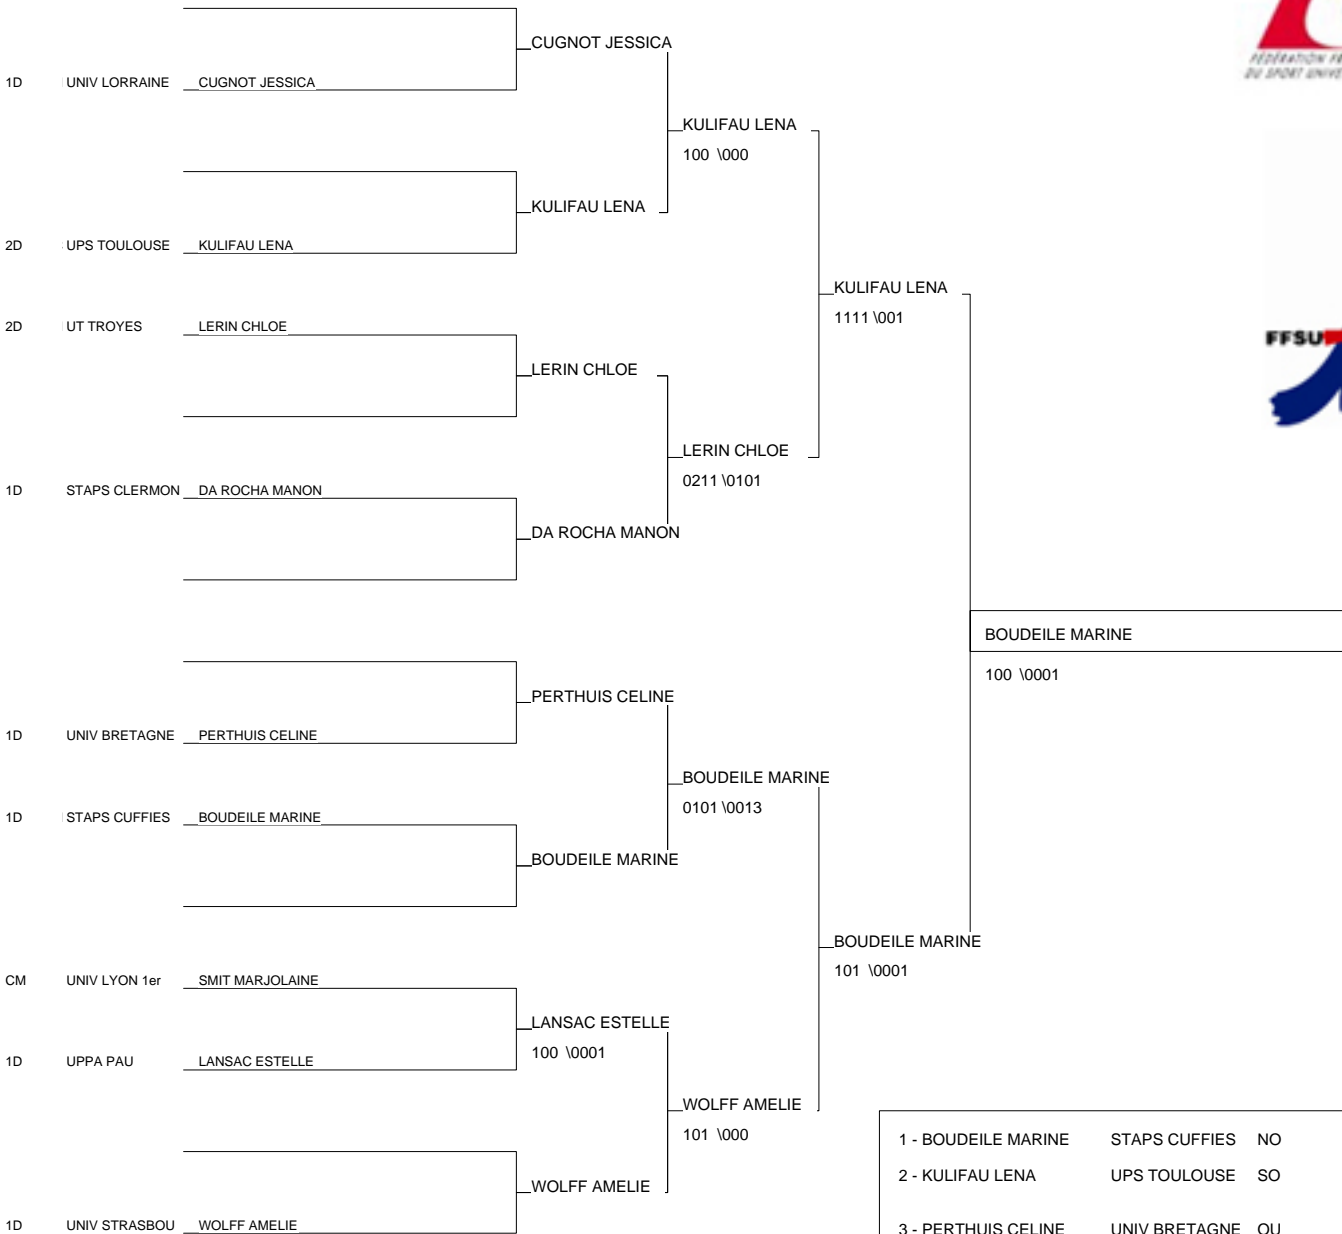

CHAMPIONNAT DE FRANCE FFSU 2D

PARIS I.N.J. 31/01/2013

Cat. -70

Nb. Judokas : 9