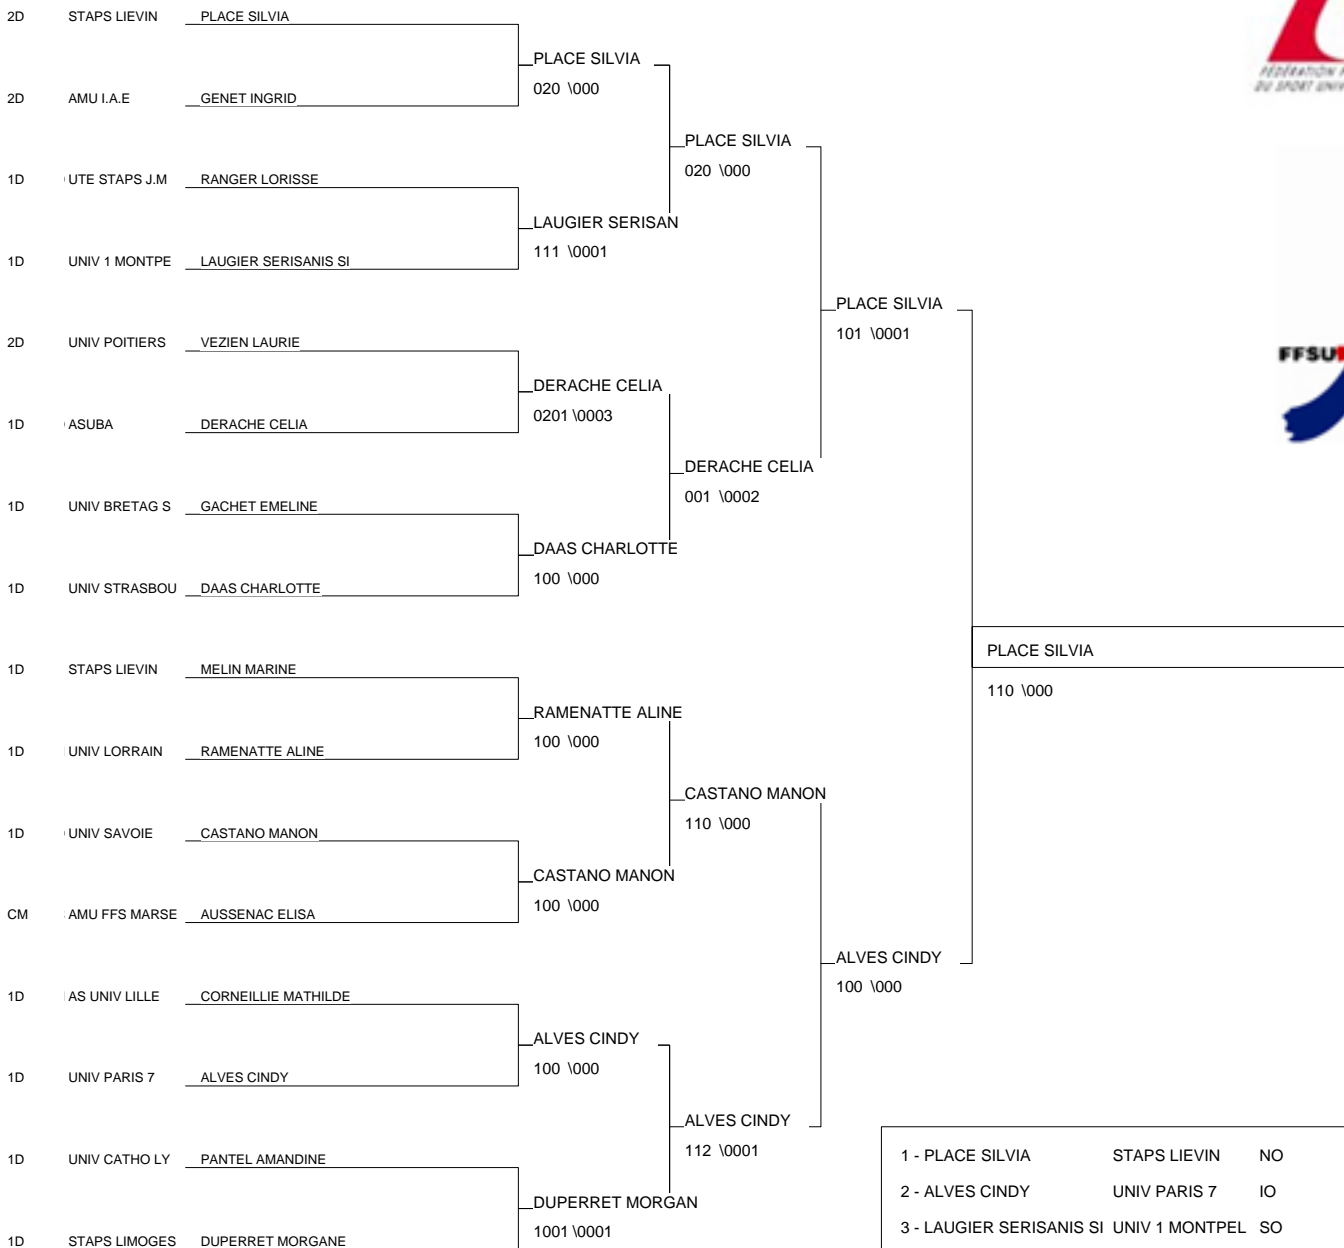

CHAMPIONNAT DE FRANCE FFSU 2D

PARIS I.N.J. 31/01/2013

Cat. -57

Nb. Judokas : 16