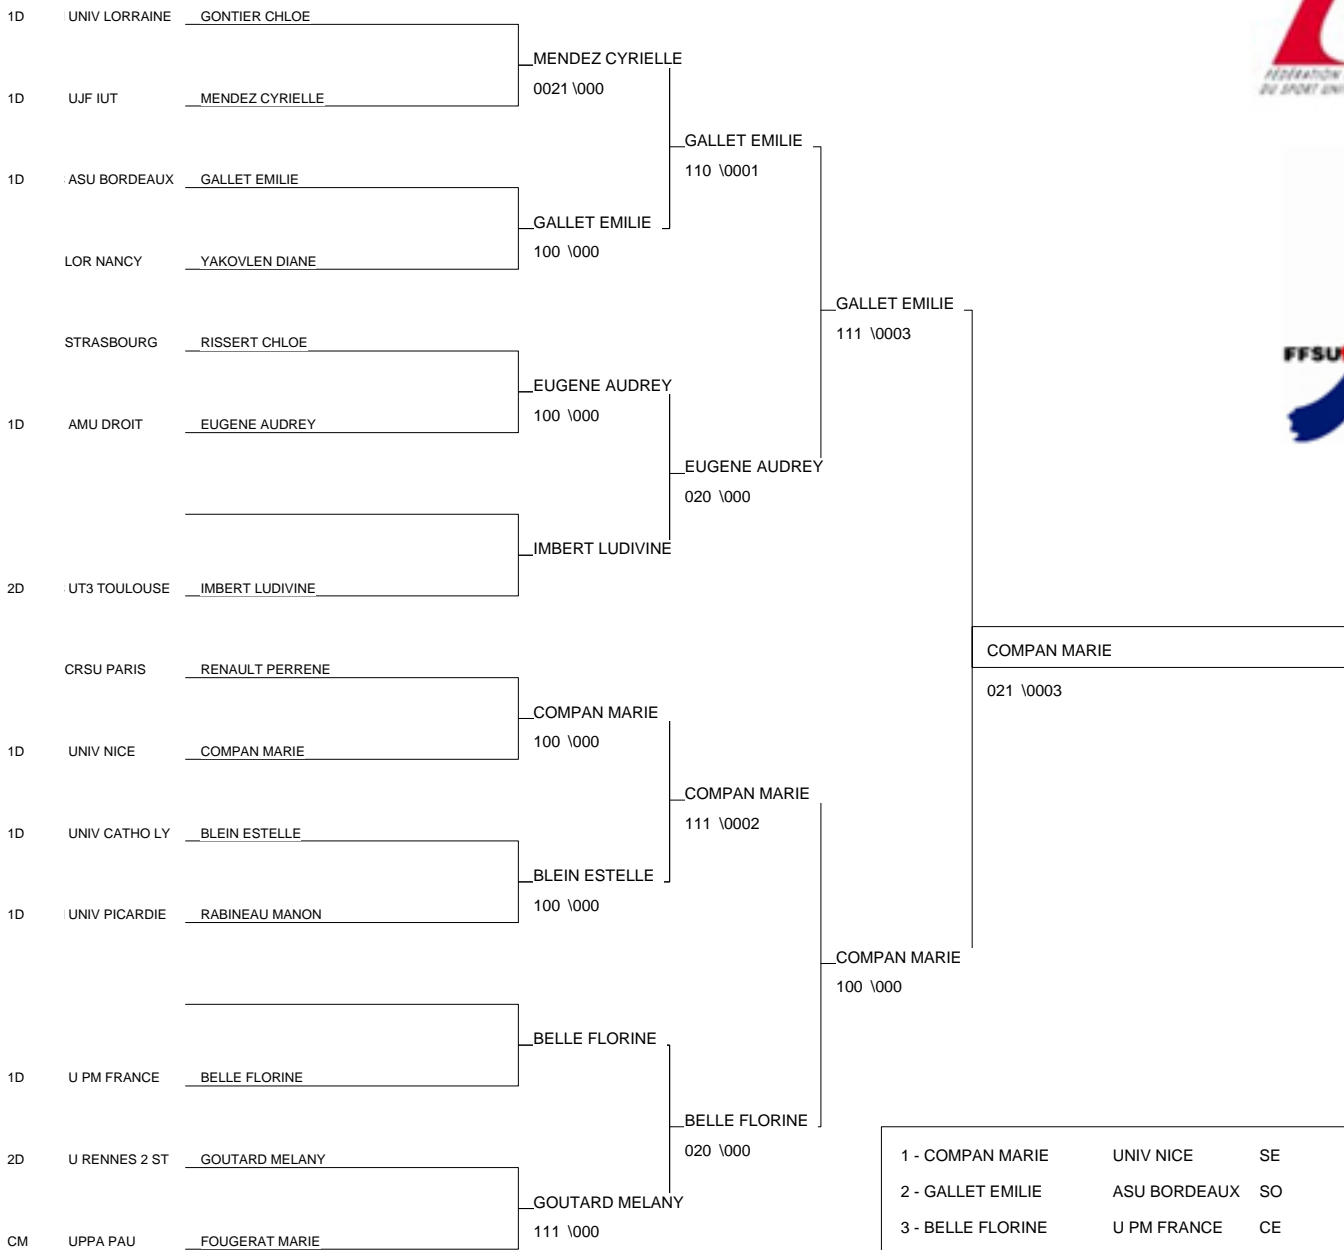

CHAMPIONNAT DE FRANCE FFSU 2D

PARIS I.N.J. 31/01/2013

Cat. -52

Nb. Judokas : 14