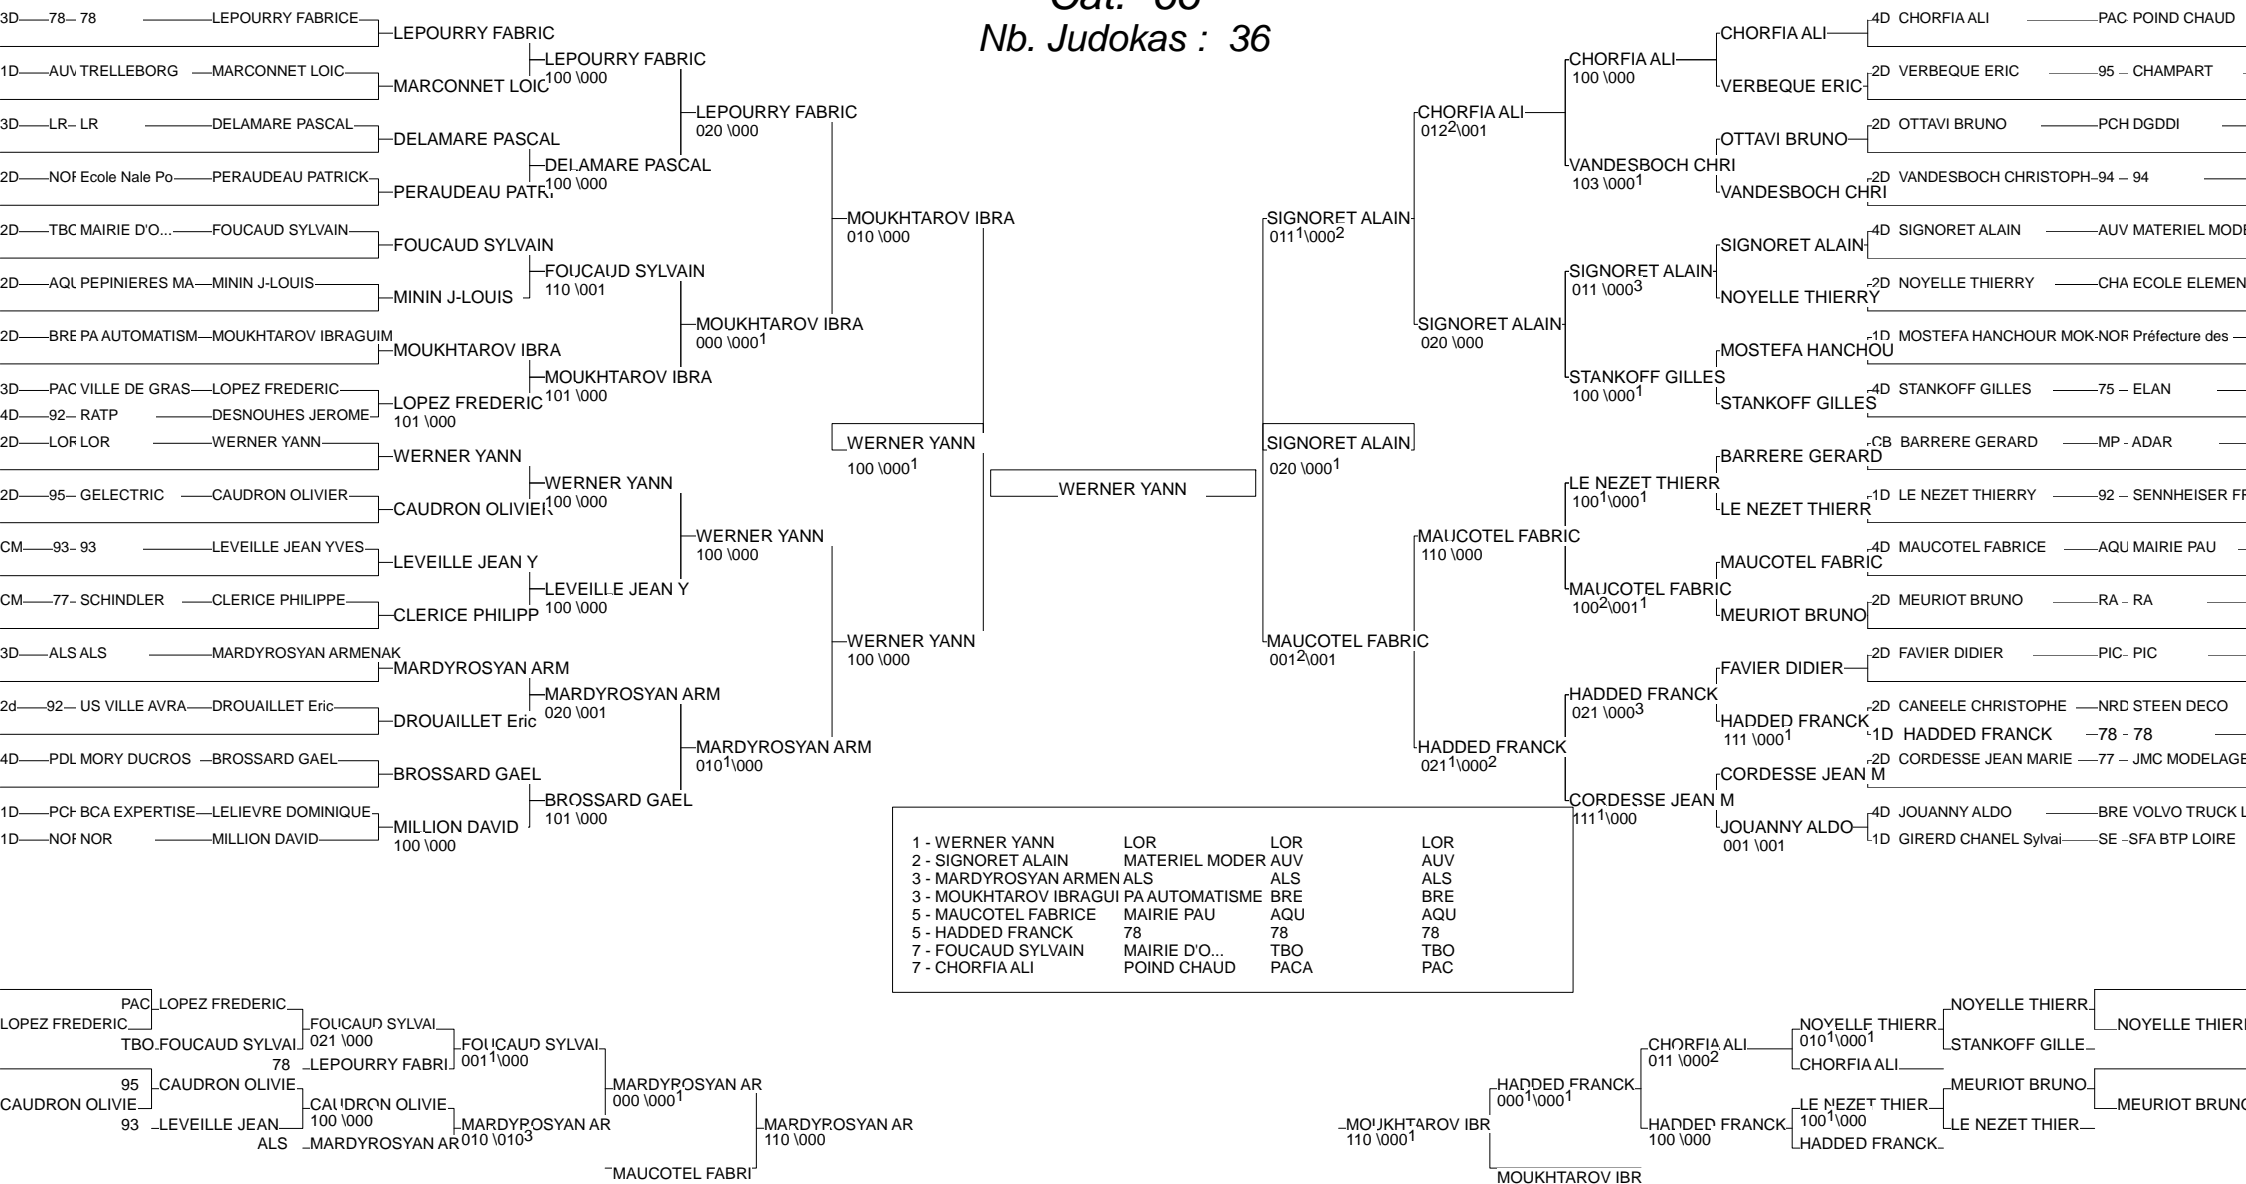

COUPES DES ENTREPRISES "TROPHEE SMI" VETERANS

PARIS 22/06/2013

Cat. -66

Nb. Judokas : 36

COUPES DES ENTREPRISES "TROPHEE SMI" VETERANS

PARIS 22/06/2013

Cat. -73

Nb. Judokas : 39

COUPES DES ENTREPRISES "TROPHEE SMI" VETERANS

PARIS 22/06/2013

Cat. -81

Nb. Judokas : 45

COUPES DES ENTREPRISES "TROPHEE SMI" VETERANS

PARIS 22/06/2013

Cat. -90

Nb. Judokas : 35

COUPES DES ENTREPRISES "TROPHEE SMI" VETERANS

PARIS 22/06/2013

Cat. +90

Nb. Judokas : 33