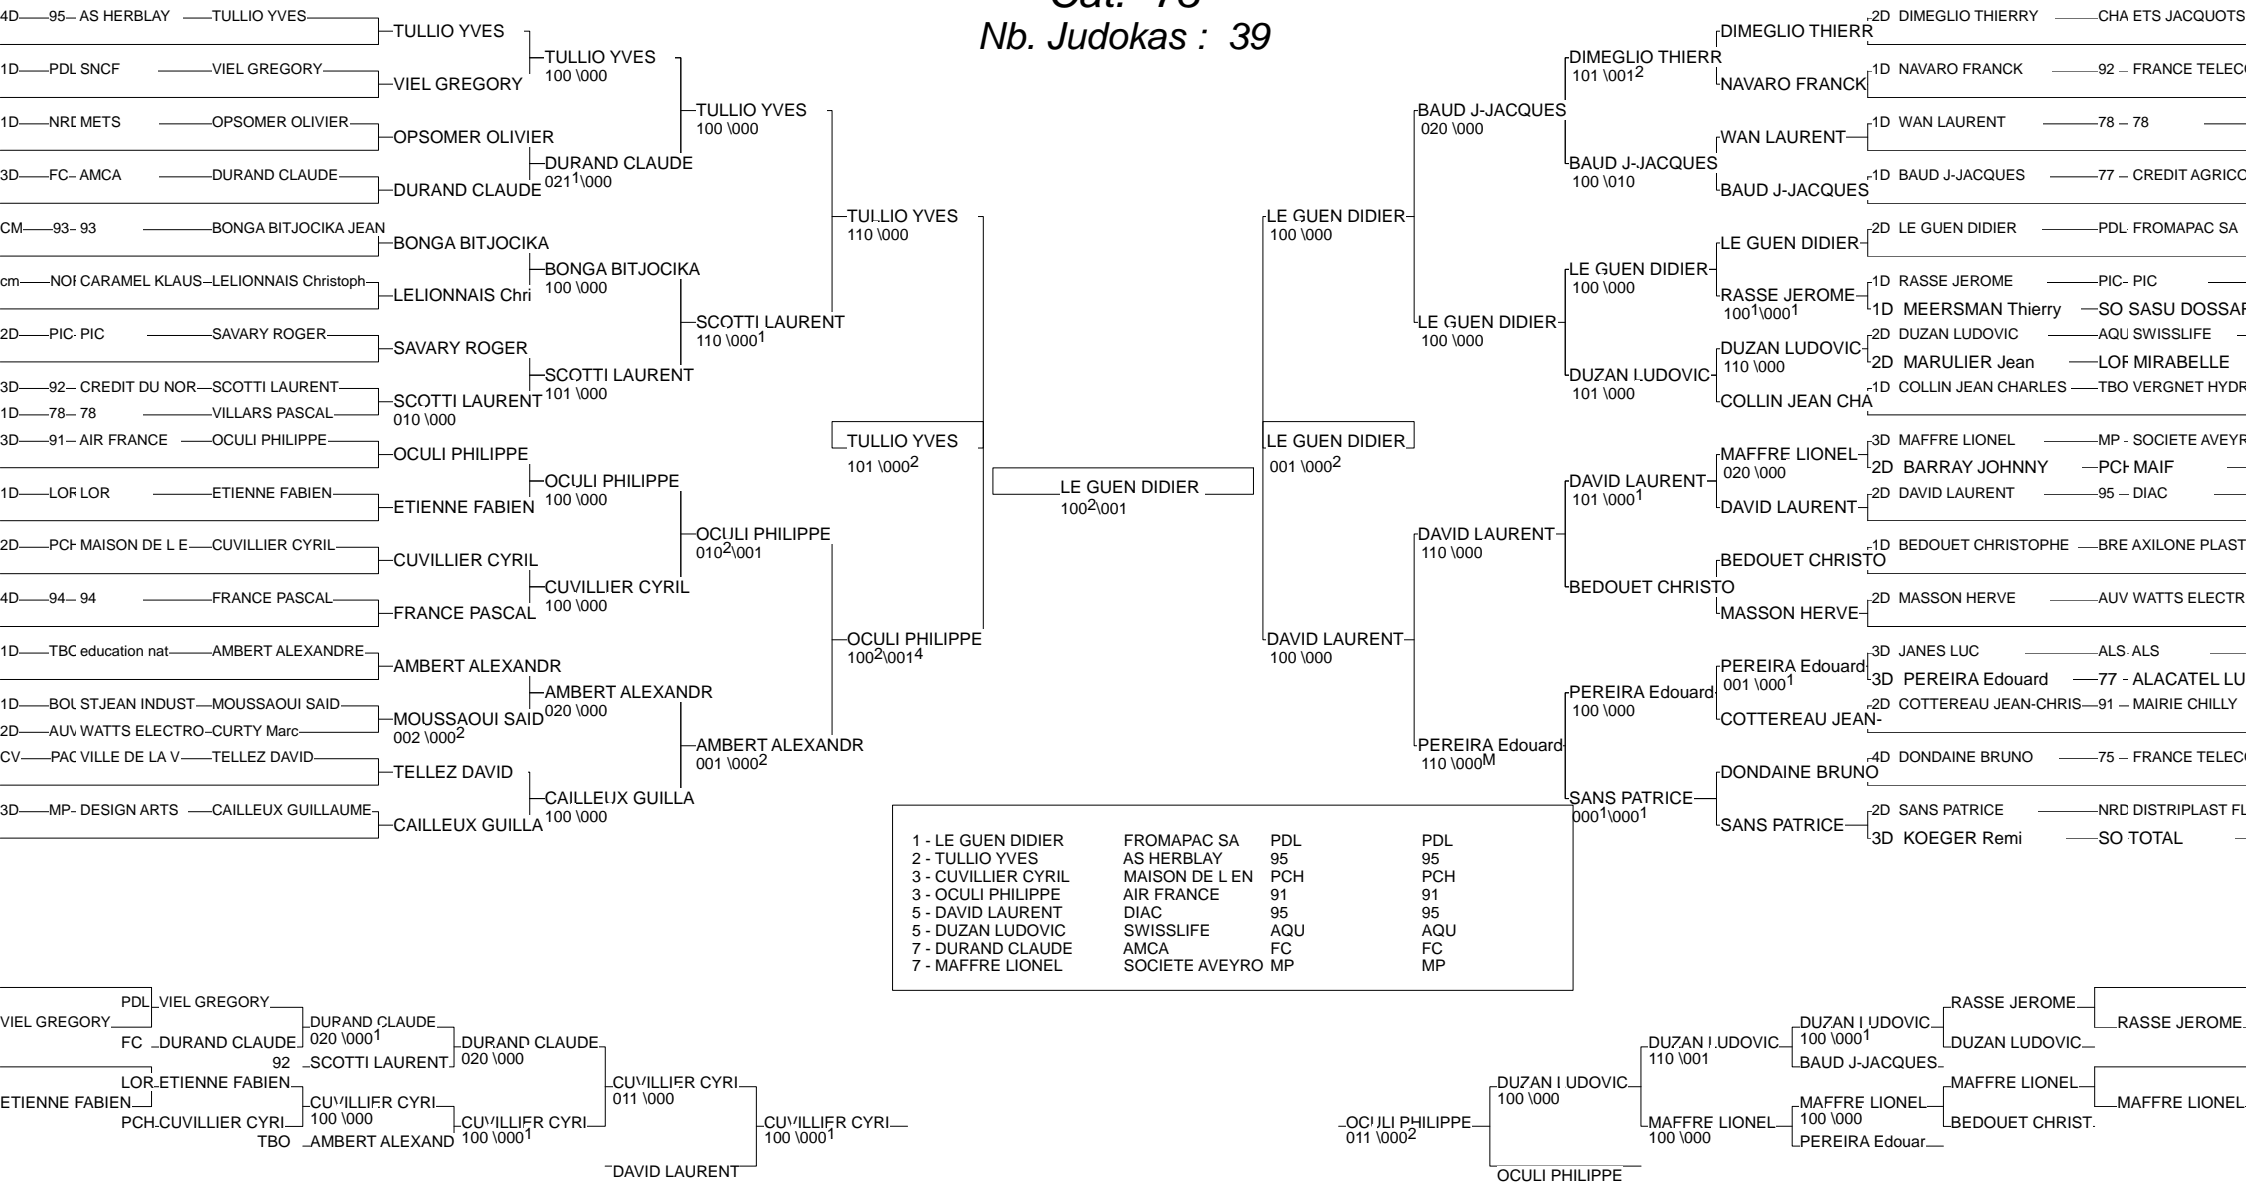

COUPES DES ENTREPRISES "TROPHEE SMI" VETERANS

PARIS 22/06/2013

Cat. -66

Nb. Judokas : 36

COUPES DES ENTREPRISES "TROPHEE SMI" VETERANS

PARIS 22/06/2013

Cat. -73

Nb. Judokas : 39

COUPES DES ENTREPRISES "TROPHEE SMI" VETERANS

PARIS 22/06/2013

Cat. -81

Nb. Judokas : 45

COUPES DES ENTREPRISES "TROPHEE SMI" VETERANS

PARIS 22/06/2013

Cat. -90

Nb. Judokas : 35