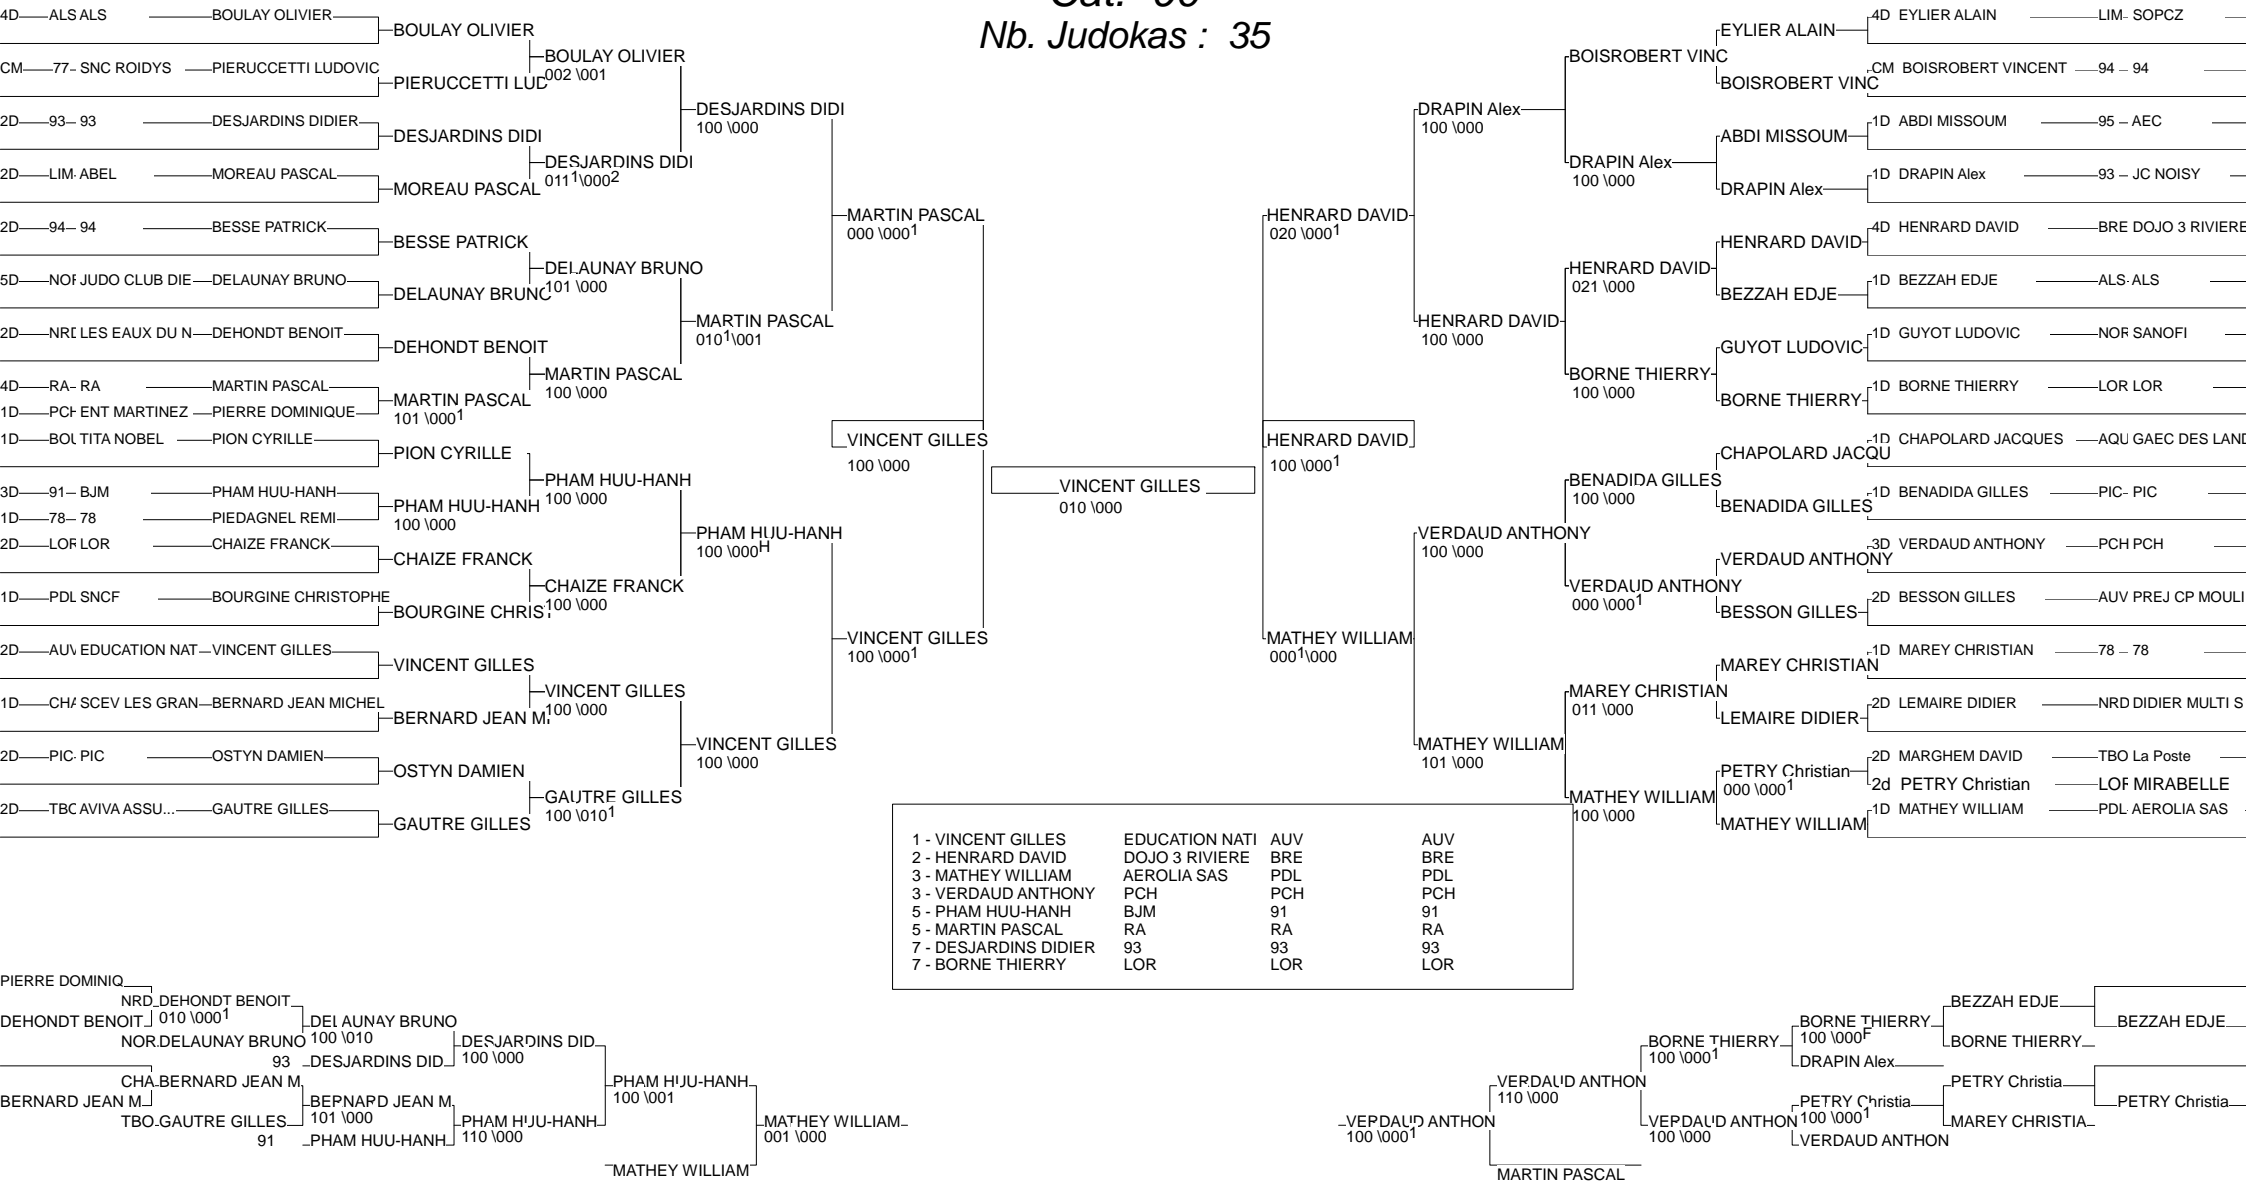

COUPES DES ENTREPRISES "TROPHEE SMI" VETERANS

PARIS 22/06/2013

Cat. -81

Nb. Judokas : 45

COUPES DES ENTREPRISES "TROPHEE SMI" VETERANS

PARIS 22/06/2013

Cat. -90

Nb. Judokas : 35

COUPES DES ENTREPRISES "TROPHEE SMI" VETERANS

PARIS 22/06/2013

Cat. +90

Nb. Judokas : 33