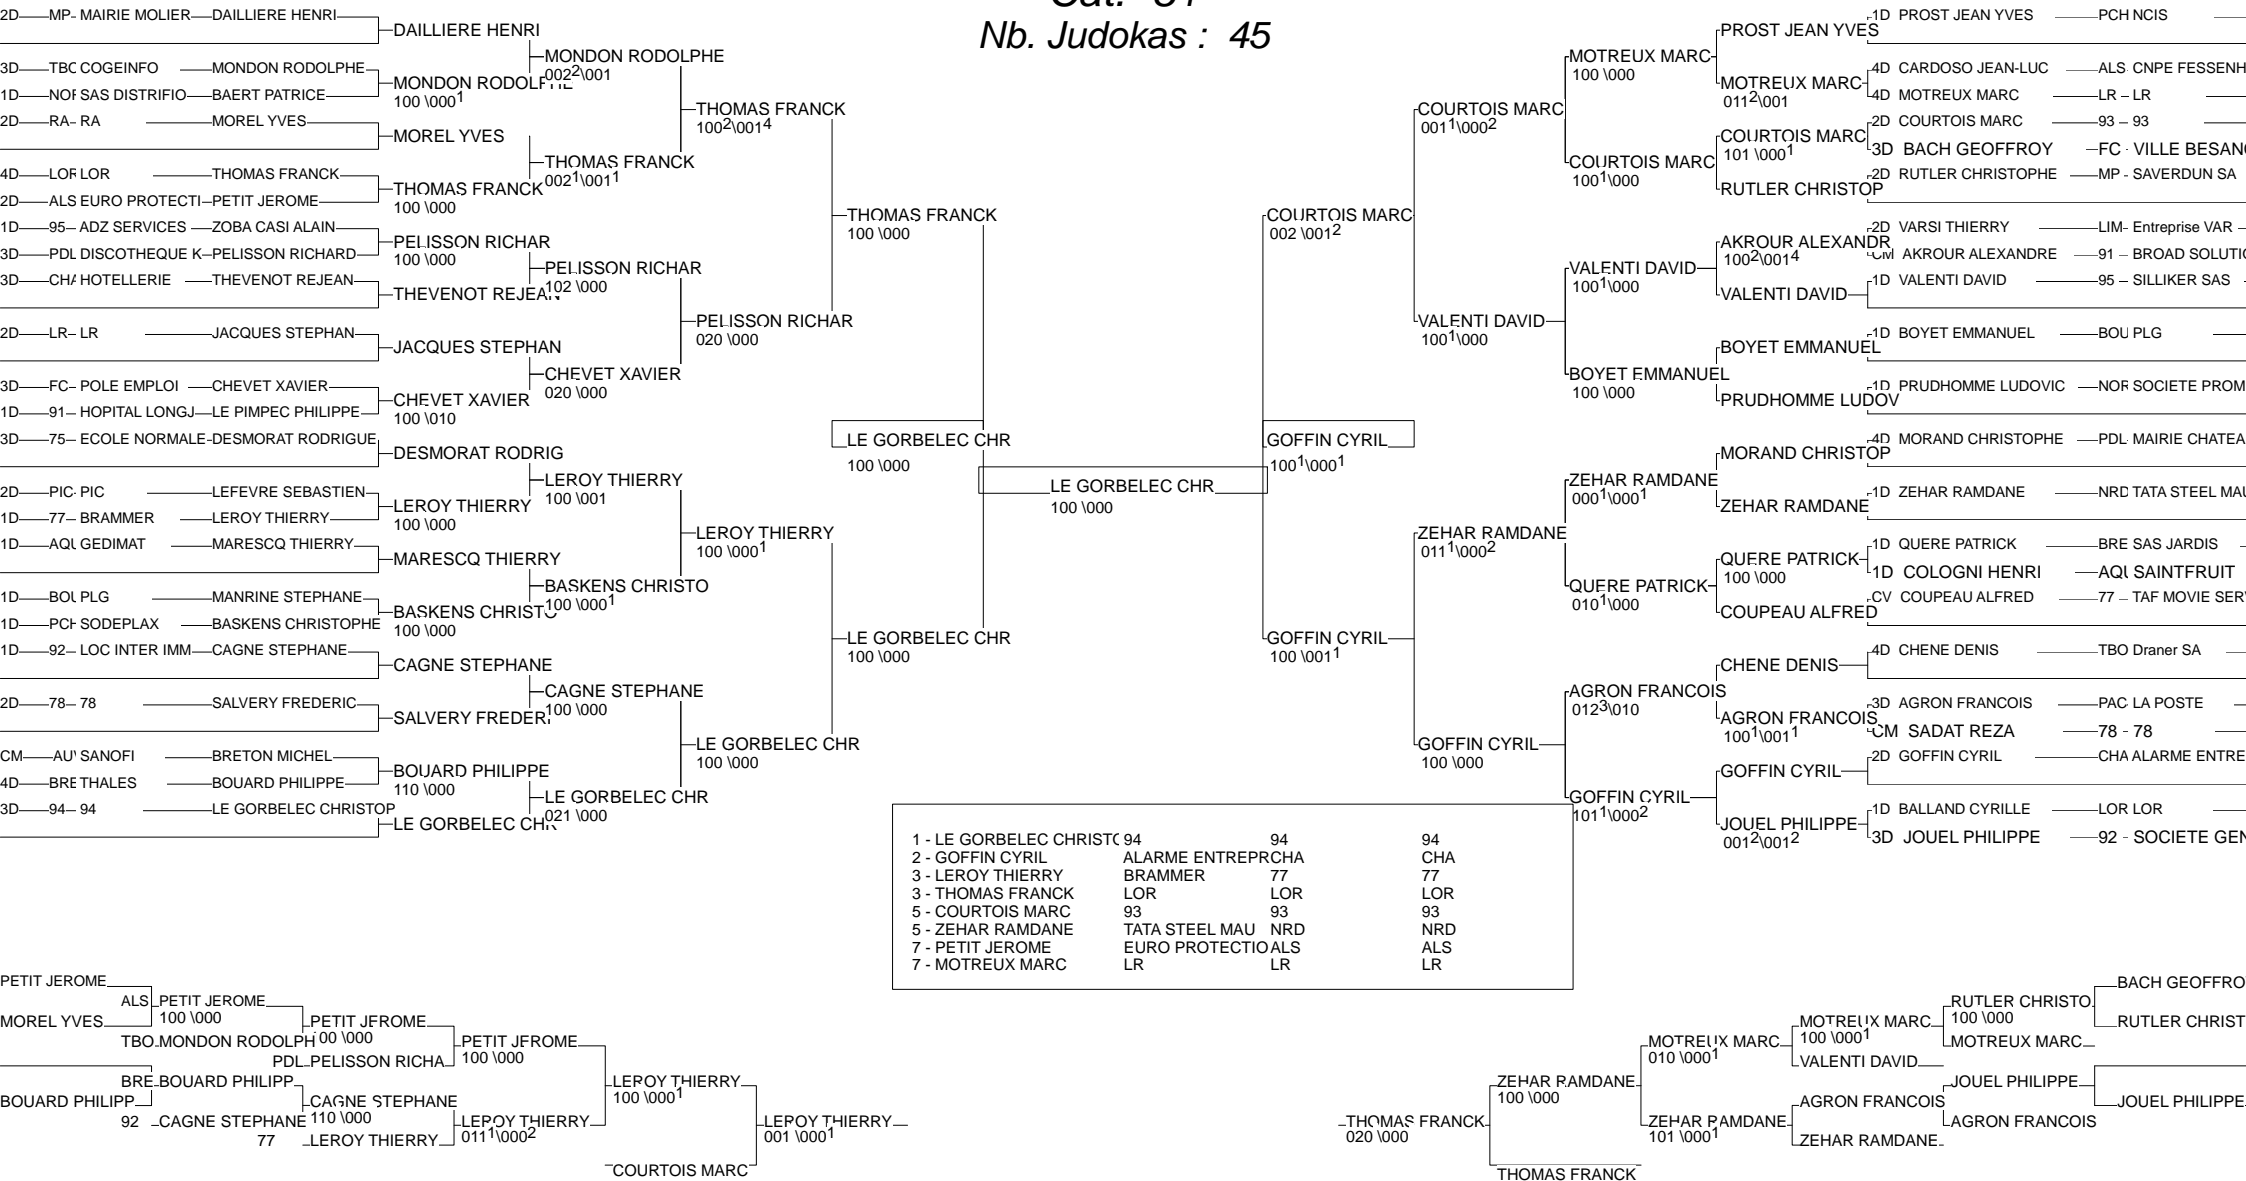

COUPES DES ENTREPRISES "TROPHEE SMI" VETERANS

PARIS 22/06/2013

Cat. -66

Nb. Judokas : 36

COUPES DES ENTREPRISES "TROPHEE SMI" VETERANS

PARIS 22/06/2013

Cat. -73

Nb. Judokas : 39

COUPES DES ENTREPRISES "TROPHEE SMI" VETERANS

PARIS 22/06/2013

Cat. -81

Nb. Judokas : 45

COUPES DES ENTREPRISES "TROPHEE SMI" VETERANS

PARIS 22/06/2013

Cat. -90

Nb. Judokas : 35

COUPES DES ENTREPRISES "TROPHEE SMI" VETERANS

PARIS 22/06/2013

Cat. +90

Nb. Judokas : 33