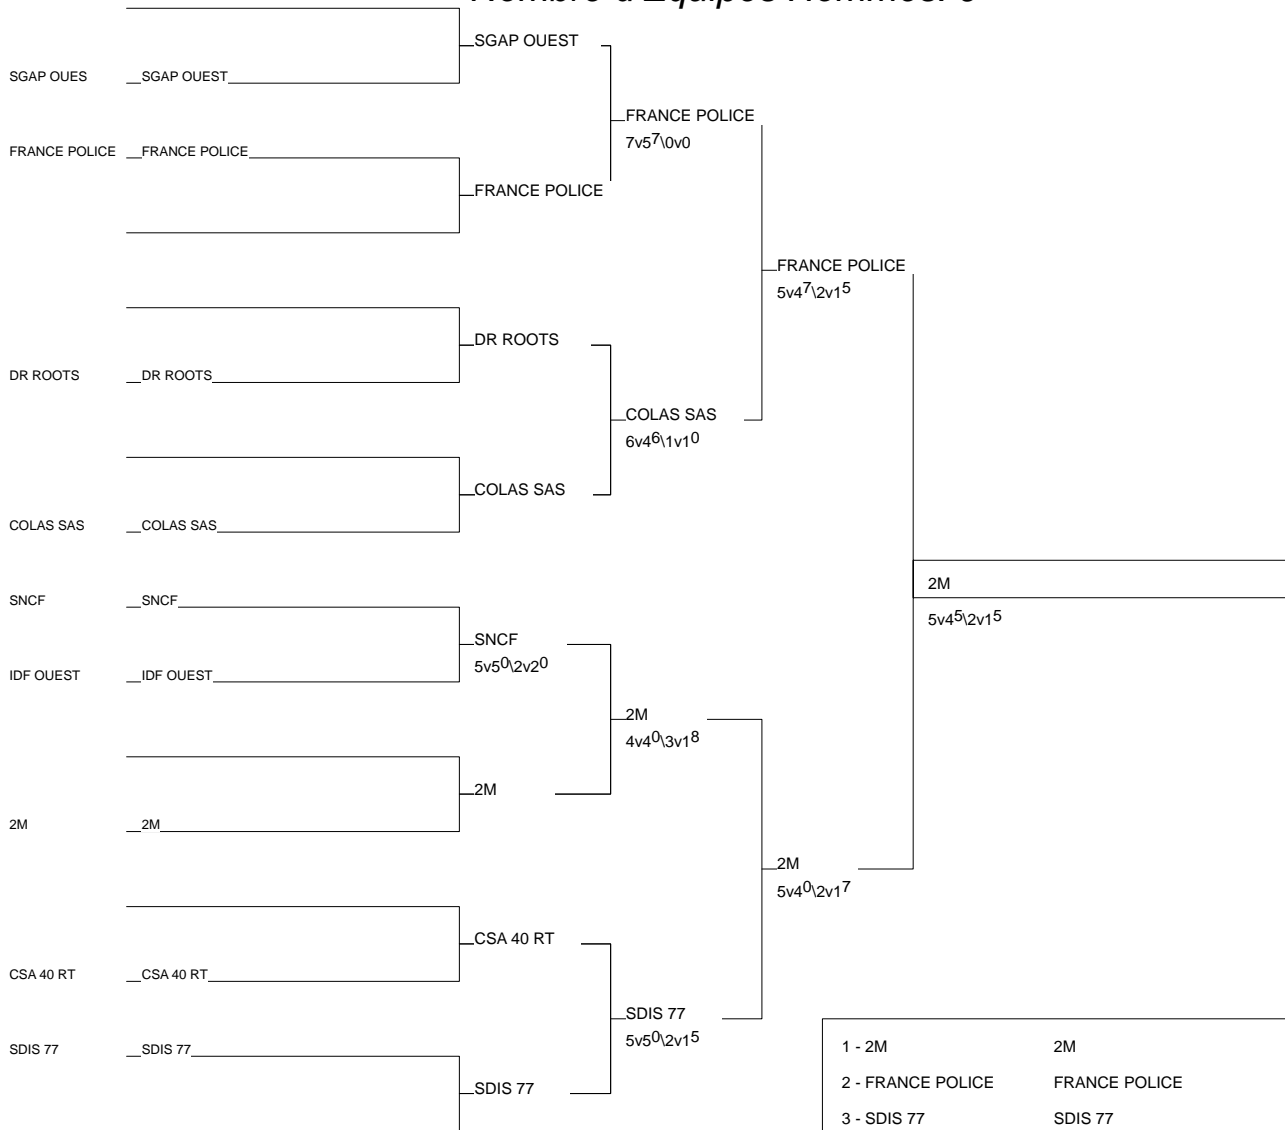

COUPE NATIONALE PAR EQ. ENTREPRISES

PARIS 22/06/2013

Nombre d'Equipes Hommes: 9

1 - 2M	2M
2 - FRANCE POLICE	FRANCE POLICE
3 - SDIS 77	SDIS 77
3 - SNCF	SNCF
5 - DR ROOTS	DR ROOTS
5 - COLAS SAS	COLAS SAS
7 - SGAP OUEST	SGAP OUES
7 - CSA 40 RT	CSA 40 RT