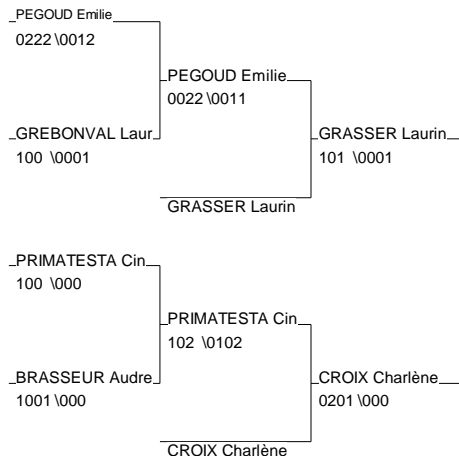

# Chpt France FFSU Kyu

AMIENS 09/02/2012

Cat. -52

Nb. Judokas : 3

Poule n° 1

OU	OU0 OU06 ROUILLARD Maud	U RENNES 2		120	1111	2/20	1
	CER CERA LAMKADMI Wafaa	UJF IUT GRENOB	010		200	1/10	2
V	OU0 OU06 DUPE Mélanie	U RENNES 1	000	000		0/0	3

Ordre des combats: 1x2 - 2x3 - 1x3

# Chpt France FFSU 2div

AMIENS 09/02/2012

Cat. -57

Nb. Judokas : 19

1 - FOURNIER Laure	UM2 MONTPELL	MIPY	MIP
2 - COUSIN Laura	UNIV VALENCIEN	NPC	NPC
3 - GRASSER Laurine	UNIV STRASBOUR	ALS	ALS
3 - CROIX Charlene	CR SPORT U CRE	IDFE	IDF
5 - PEGOUD Emilie	UJF GRENOBLE	CERA	CER
5 - PRIMATESTA Cindy	GUC JCG GRENOB	CERA	CER
7 - GREBONVAL Laure	UNIV PICARDIE	PIC	PIC
7 - BRASSEUR Audrey	UNIV PICARDIE	PIC	PIC