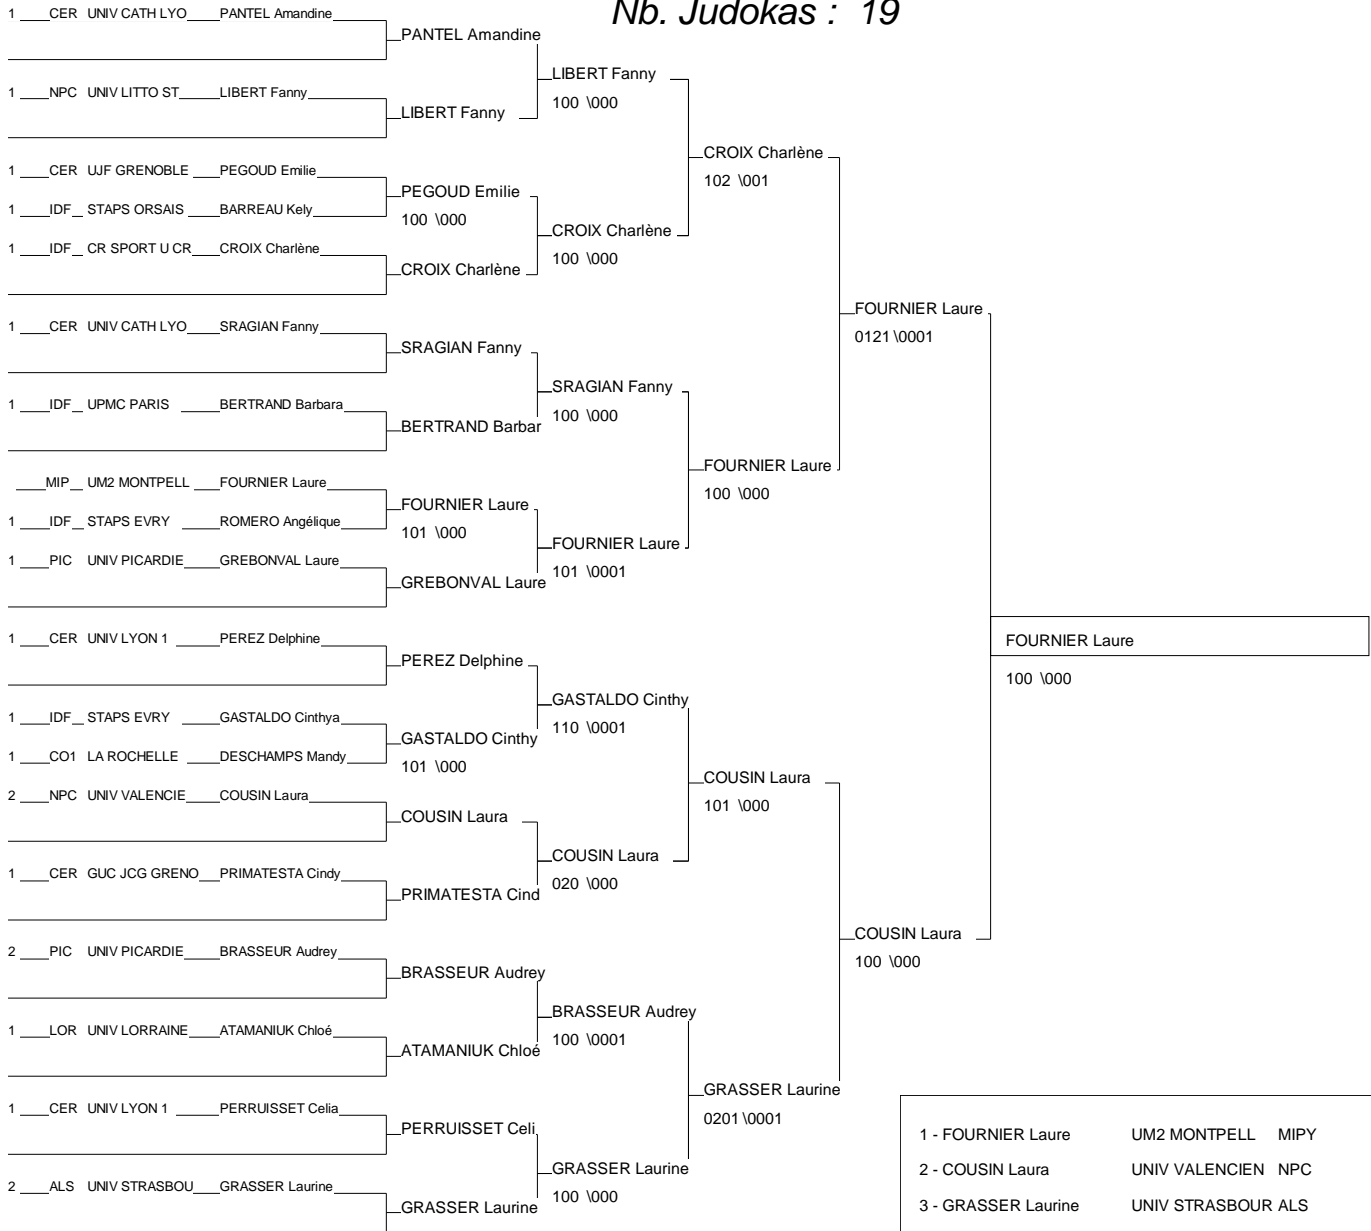

Chpt France FFSU 2div

AMIENS 09/02/2012

Cat. -57

Nb. Judokas : 19

1 - FOURNIER Laure	UM2 MONTPELL	MIPY	MIP
2 - COUSIN Laura	UNIV VALENCIEN	NPC	NPC
3 - GRASSER Laurine	UNIV STRASBOUR	ALS	ALS
3 - CROIX Charlene	CR SPORT U CRE	IDFE	IDF
5 - PEGOUD Emilie	UJF GRENOBLE	CERA	CER
5 - PRIMATESTA Cindy	GUC JCG GRENOB	CERA	CER
7 - GREBONVAL Laure	UNIV PICARDIE	PIC	PIC
7 - BRASSEUR Audrey	UNIV PICARDIE	PIC	PIC