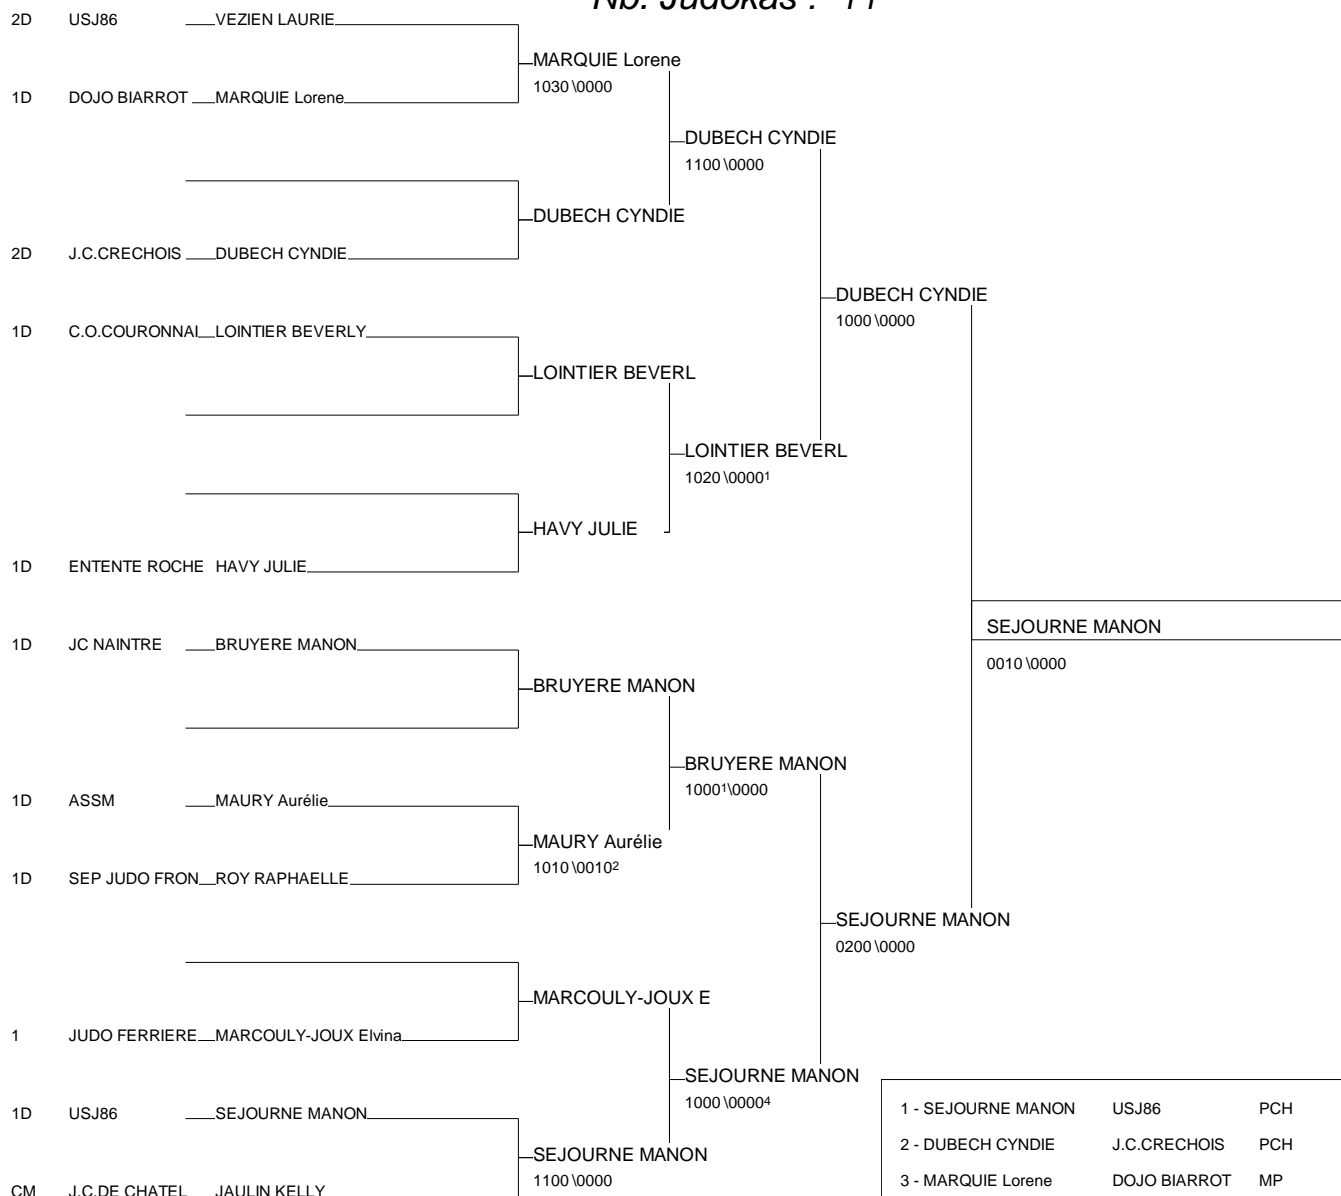

ROCHEFORT SENIORS FEM

ROCHEFORT 06/11/2011-06/11/2011

Cat. -48

Nb. Judokas : 3

Poule n° 1

<i>CM</i>	<i>PCH PCH</i>	<i>CASSEY MARINE</i>	<i>EJ SOLEILLEVANT</i>		<i>100</i>	<i>100</i>	<i>2/0</i>
<i>CM</i>	<i>PCH PCH</i>	<i>THIBAULT TATIAN</i>	<i>JC NIORT</i>	<i>000</i>		<i>000</i>	<i>0/0</i>
<i>CM</i>	<i>PDL PDL</i>	<i>AUGER MARINE</i>	<i>OJ BENET</i>	<i>000</i>	<i>100</i>		<i>1/0</i>

Ordre des combats: 1x2 - 2x3 - 1x3

ROCHEFORT SENIORS FEM

ROCHEFORT 06/11/2011-06/11/2011

Cat. -52

Nb. Judokas : 11

1 - SEJOURNE MANON	USJ86	PCH	PCH
2 - DUBECH CYNDIE	J.C.CRECHOIS	PCH	PCH
3 - MARQUIE Lorene	DOJO BIARROT	MP	MP
3 - LOINTIER BEVERLY	C.O.COURONNAIS	PCH	PCH
5 - BRUYERE MANON	JC NAINTRE	PCH	PCH
5 - MARCOULY-JOUX Elvina	JUDO FERRIERES	PCH	PCH
7 - HAVY JULIE	ENTENTE ROCHEL	PCH	PCH
7 - MAURY Aurélie	ASSM	AQU	AQU