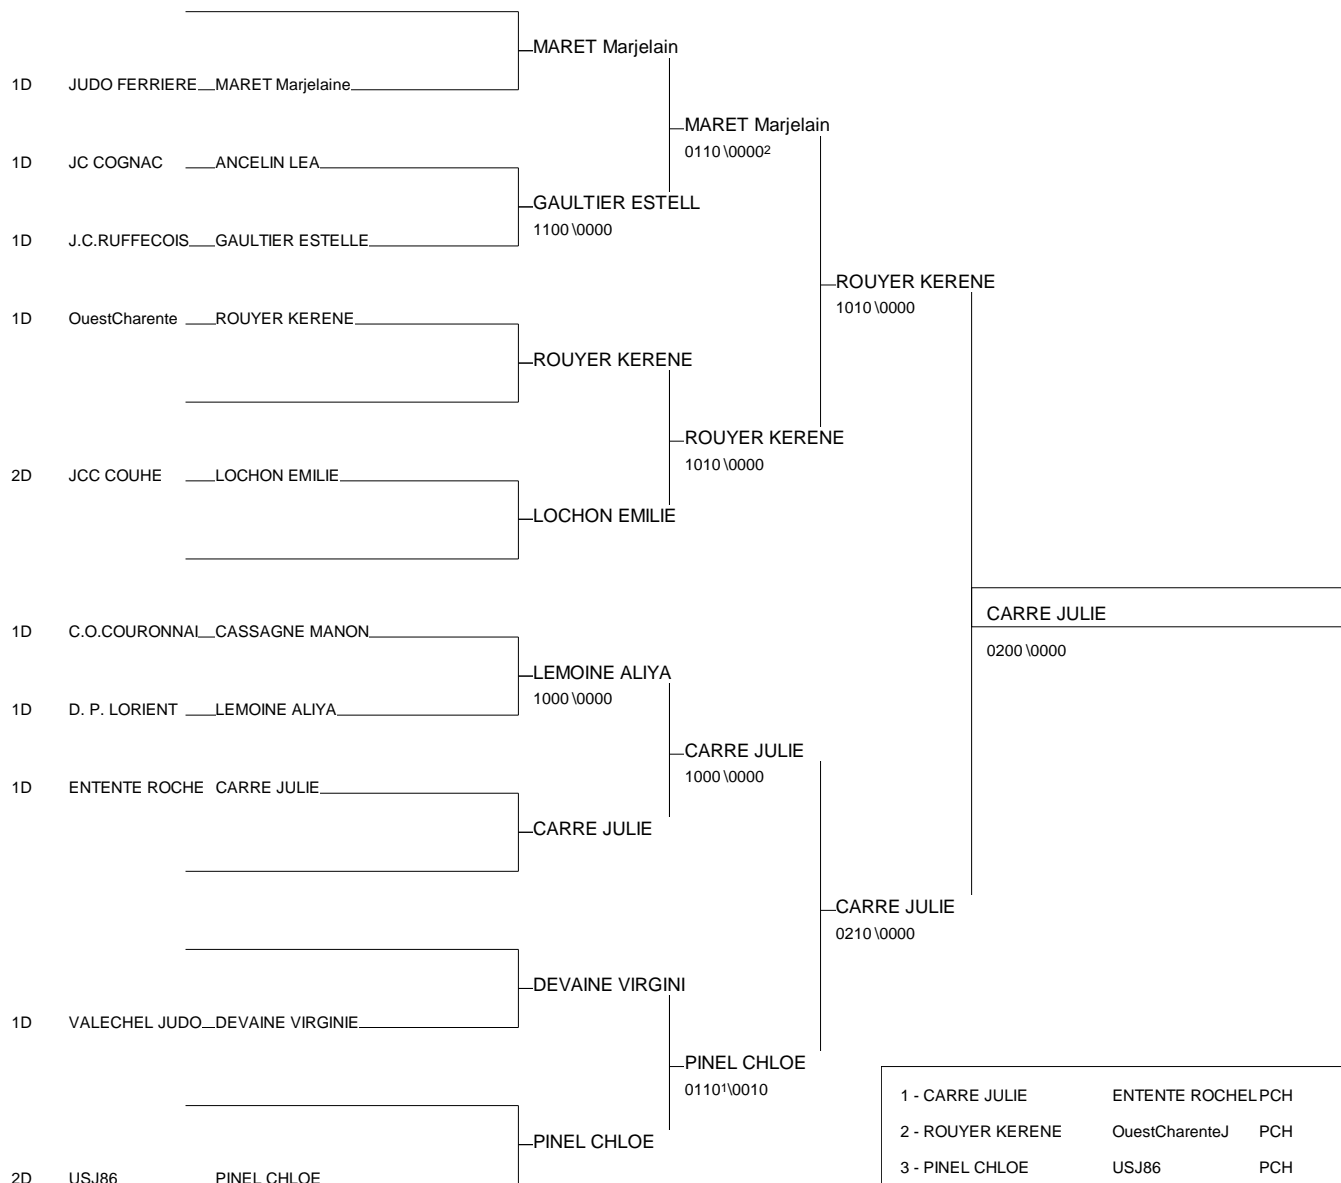

ROCHEFORT SENIORS FEM

ROCHEFORT 06/11/2011-06/11/2011

Cat. -63

Nb. Judokas : 10