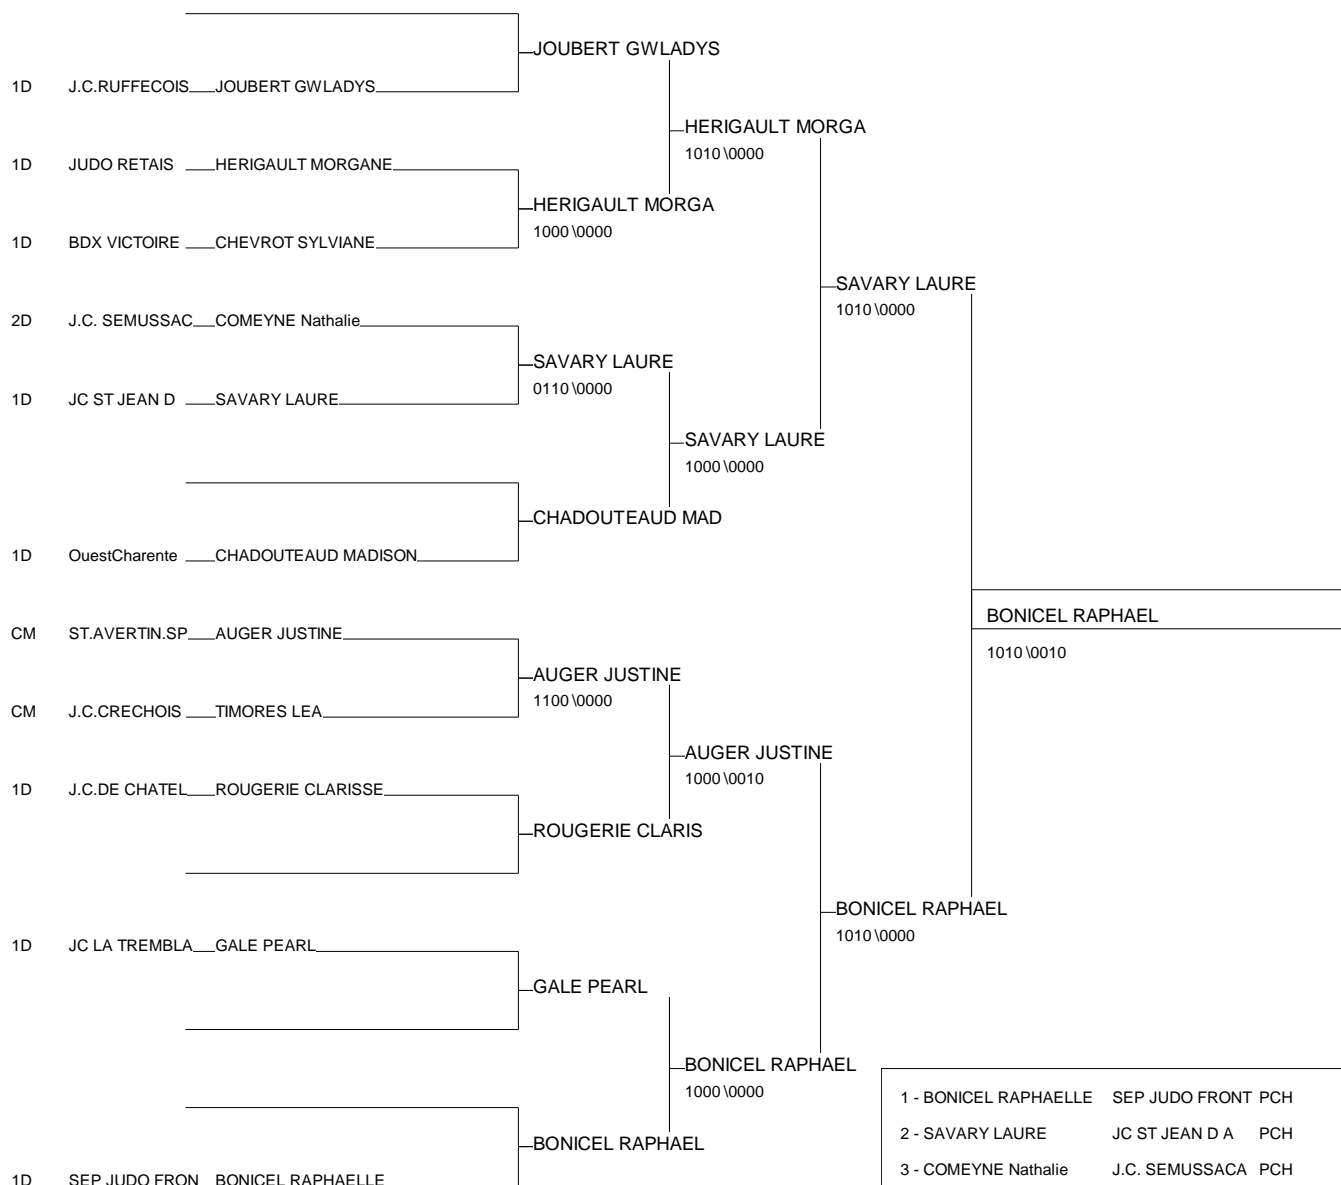

ROCHEFORT SENIORS FEM

ROCHEFORT 06/11/2011-06/11/2011

Cat. -57

Nb. Judokas : 11