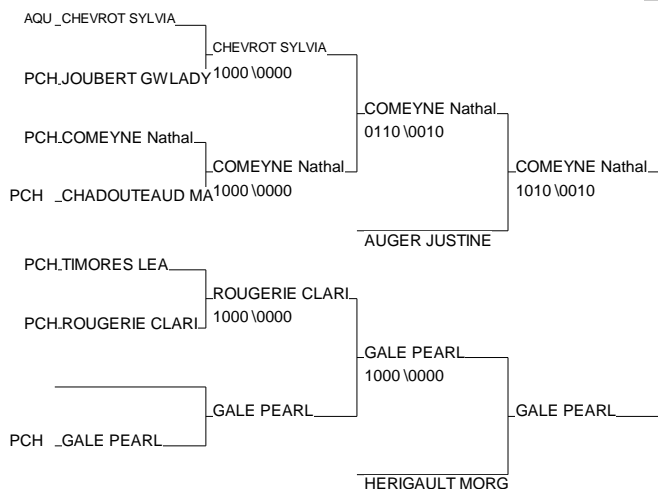

Ordre des combats: 1x2 - 2x3 - 1x3

ROCHEFORT SENIORS FEM

ROCHEFORT 06/11/2011-06/11/2011

Cat. -52

Nb. Judokas : 11

1 - SEJOURNE MANON	USJ86	PCH	PCH
2 - DUBECH CYNDIE	J.C.CRECHOIS	PCH	PCH
3 - MARQUIE Lorene	DOJO BIARROT	MP	MP
3 - LOINTIER BEVERLY	C.O.COURONNAIS	PCH	PCH
5 - BRUYERE MANON	JC NAINTRE	PCH	PCH
5 - MARCOULY-JOUX Elvina	JUDO FERRIERES	PCH	PCH
7 - HAVY JULIE	ENTENTE ROCHEL	PCH	PCH
7 - MAURY Aurélie	ASSM	AQU	AQU

ROCHEFORT SENIORS FEM

ROCHEFORT 06/11/2011-06/11/2011

Cat. -57

Nb. Judokas : 11

1 - BONICEL RAPHAELLE	SEP JUDO FRONT	PCH	PCH
2 - SAVARY LAURE	JC ST JEAN D A	PCH	PCH
3 - COMEYNE Nathalie	J.C. SEMUSSACA	PCH	PCH
3 - GALE PEARL	JC LA TREMBLAD	PCH	PCH
5 - AUGER JUSTINE	ST.AVERTIN.SPO	TBO	TBO
5 - HERIGAULT MORGANE	JUDO RETAIS	PCH	PCH
7 - CHEVROT SYLVIANE	BDX VICTOIRE	AQU	AQU
7 - ROUGERIE CLARISSE	J.C.DE CHATELA	PCH	PCH

ROCHEFORT SENIORS FEM

ROCHEFORT 06/11/2011-06/11/2011

Cat. -63

Nb. Judokas : 10

1 - CARRE JULIE	ENTENTE ROCHEL PCH	PCH
2 - ROUYER KERENE	OuestCharenteJ PCH	PCH
3 - PINEL CHLOE	USJ86 PCH	PCH
3 - LEMOINE ALIYA	D. P. LORIENT BRE	BRE
5 - LOCHON EMILIE	JCC COUHE PCH	PCH
5 - MARET Marjelain	JUDO FERRIERES PCH	PCH
7 - GAULTIER ESTELLE	J.C.RUFFECOIS PCH	PCH
7 - DEVAINE VIRGINIE	VALECHEL JUDO PCH	PCH