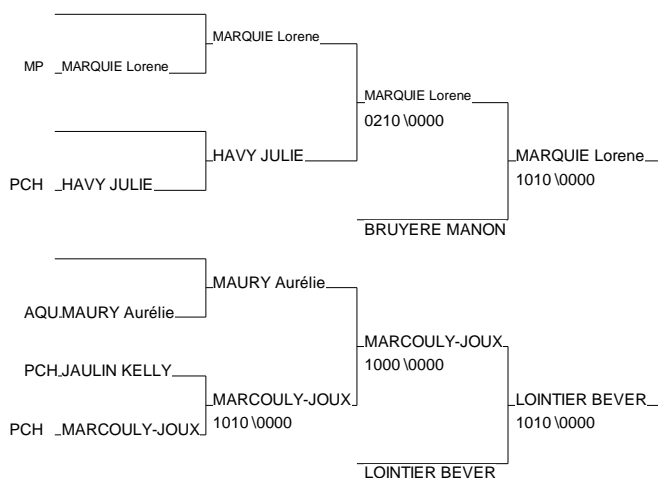

Ordre des combats: 1x2 - 2x3 - 1x3

ROCHEFORT SENIORS FEM

ROCHEFORT 06/11/2011-06/11/2011

Cat. -52

Nb. Judokas : 11

1 - SEJOURNE MANON	USJ86	PCH	PCH
2 - DUBECH CYNDIE	J.C.CRECHOIS	PCH	PCH
3 - MARQUIE Lorene	DOJO BIARROT	MP	MP
3 - LOINTIER BEVERLY	C.O.COURONNAIS	PCH	PCH
5 - BRUYERE MANON	JC NAINTRE	PCH	PCH
5 - MARCOULY-JOUX Elvina	JUDO FERRIERES	PCH	PCH
7 - HAVY JULIE	ENTENTE ROCHEL	PCH	PCH
7 - MAURY Aurélie	ASSM	AQU	AQU

ROCHEFORT SENIORS FEM

ROCHEFORT 06/11/2011-06/11/2011

Cat. -57

Nb. Judokas : 11

1 - BONICEL RAPHAELLE	SEP JUDO FRONT	PCH	PCH
2 - SAVARY LAURE	JC ST JEAN D A	PCH	PCH
3 - COMEYNE Nathalie	J.C. SEMUSSACA	PCH	PCH
3 - GALE PEARL	JC LA TREMBLAD	PCH	PCH
5 - AUGER JUSTINE	ST.AVERTIN.SPO	TBO	TBO
5 - HERIGAULT MORGANE	JUDO RETAIS	PCH	PCH
7 - CHEVROT SYLVIANE	BDX VICTOIRE	AQU	AQU
7 - ROUGERIE CLARISSE	J.C.DE CHATELA	PCH	PCH