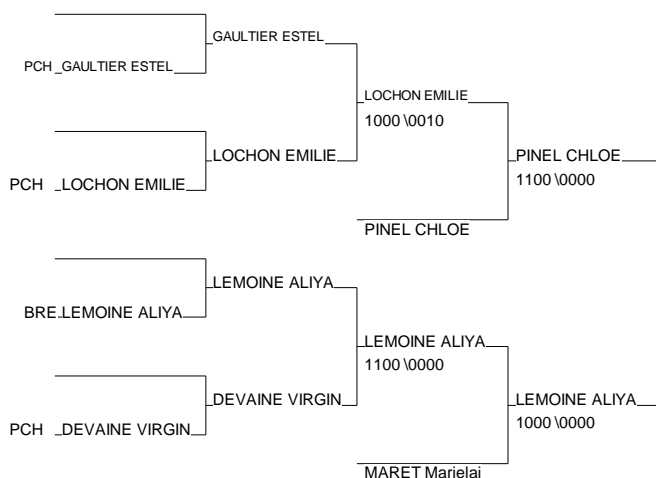

ROCHEFORT SENIORS FEM

ROCHEFORT 06/11/2011-06/11/2011

Cat. -57

Nb. Judokas : 11

1 - BONICEL RAPHAELLE	SEP JUDO FRONT	PCH	PCH
2 - SAVARY LAURE	JC ST JEAN D A	PCH	PCH
3 - COMEYNE Nathalie	J.C. SEMUSSACA	PCH	PCH
3 - GALE PEARL	JC LA TREMBLAD	PCH	PCH
5 - AUGER JUSTINE	ST.AVERTIN.SPO	TBO	TBO
5 - HERIGAULT MORGANE	JUDO RETAIS	PCH	PCH
7 - CHEVROT SYLVIANE	BDX VICTOIRE	AQU	AQU
7 - ROUGERIE CLARISSE	J.C.DE CHATELA	PCH	PCH

ROCHEFORT SENIORS FEM

ROCHEFORT 06/11/2011-06/11/2011

Cat. -63

Nb. Judokas : 10

1 - CARRE JULIE	ENTENTE ROCHEL PCH	PCH
2 - ROUYER KERENE	OuestCharenteJ PCH	PCH
3 - PINEL CHLOE	USJ86 PCH	PCH
3 - LEMOINE ALIYA	D. P. LORIENT BRE	BRE
5 - LOCHON EMILIE	JCC COUHE PCH	PCH
5 - MARET Marjelain	JUDO FERRIERES PCH	PCH
7 - GAULTIER ESTELLE	J.C.RUFFECOIS PCH	PCH
7 - DEVAINE VIRGINIE	VALECHEL JUDO PCH	PCH

ROCHEFORT SENIORS FEM

ROCHEFORT 06/11/2011-06/11/2011

Cat. -70

Nb. Judokas : 7

Poule n° 1

1D	PCH PCH	BORDEVAIRE FANN	JCC COUHE		1000	0000	1/10	2
1D	PCH PCH	HERBERT ELODIE	J.C.BRESSUIRAIS	0000		0000	0/0	3
1D	PCH PCH	BOUCHEREAU NOEL	J.C.AIGREFEUILL	1110	0010		2/15	1

Ordre des combats: 1x2 - 2x3 - 1x3

Poule n° 2

1D	PCH PCH	BERVOET CHARLEN	JCC COUHE		0200	1010	0000	2/20	2
1D	PCH PCH	FAVREAU CLEMENC	JC ST JEAN D AN	0000		1020	0000	1/10	3
1D	MP MP	DAILLIERE JULIE	MOLIERES JUDO C	0000	0000		0000	0/0	4
1D	PCH PCH	DESTABEAU CORAL	JC LA TREMBLADE	0210	1000	0220		3/30	1