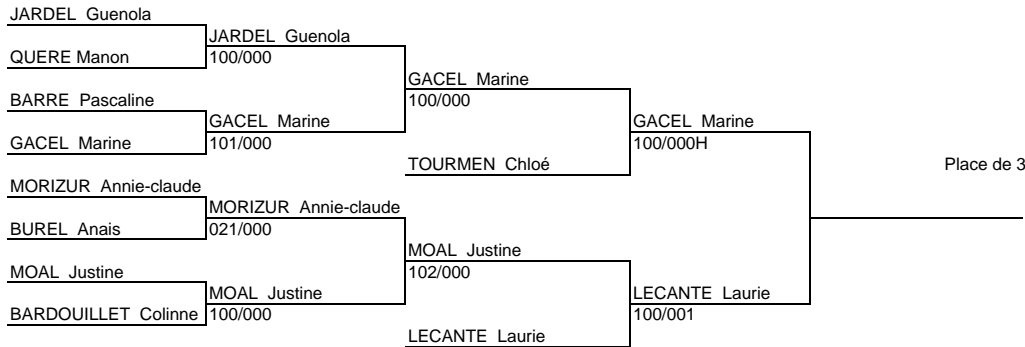

COMMISSION SPORTIVE du MORBIHAN

Nature de la compétition: Tournoi ville de Lanester Edition 2010-2011

Lieu: Lanester Date: 18/12/10

Nombre de clubs: 12

Nombre de combattants: 13

Début des combats 17h 48

Fin des combats

RESPONSABLE DE TABLE:

Quota:

-52Kg

**REPECHAGES**

CLASSEMENT	
1:	YVIN Cloe Cercle Paul Bert de Rennes
2:	PANNETIER Anael ES LA BOUEXIERE
3:	GACEL Marine Alliance Judo Rennes
3:	LECANTE Laurie Cercle Paul Bert de Rennes
5:	TOURMEN Chloé Seibukan
5:	MOAL Justine Dojo des Abers
7:	JARDEL Guenola Judo Club Alliance du Scorff
7:	MORIZUR Annie-claude Kiai-Club-Brest
:	
:	