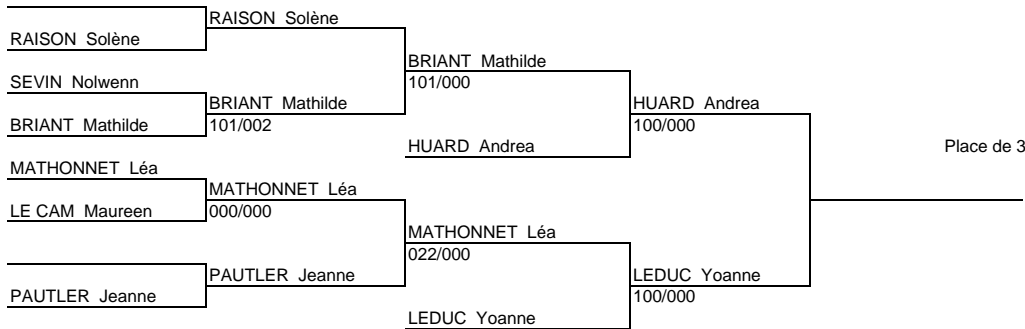

COMMISSION SPORTIVE du MORBIHAN

Nature de la compétition: Tournoi ville de Lanester Edition 2010-2011

Lieu: Lanester Date: 18/12/10

Nombre de clubs: 7

Nombre de combattants: 11

Début des combats 17h 36

Fin des combats 20h 56

RESPONSABLE DE TABLE:

Quota:

-48Kg

**REPECHAGES**

CLASSEMENT	
1:	FRELÉAU Malorie DP Lorient
2:	FANEN Laura Judo Argoët Golfe
3:	HUARD Andrea Côtes d'Armor Judo
3:	LEDUC Yoanne DP Lorient
5:	BRIANT Mathilde Dojo St Pliibert
5:	MATHONNET Léa Judo Argoët Golfe
7:	RAISON Solène Dojo Brestois
7:	PAUTLER Jeanne Judo Club 56
:	
:	