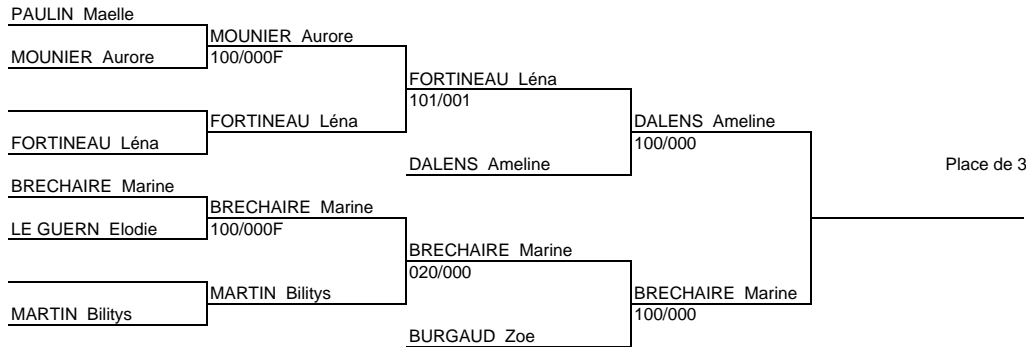

COMMISSION SPORTIVE du MORBIHAN

Nature de la compétition: Tournoi ville de Lanester Edition 2010-2011

Lieu: Lanester Date: 18/12/10

Nombre de clubs: 10

Nombre de combattants: 10

Début des combats 21h 00

Fin des combats 21h 03

RESPONSABLE DE TABLE:

Quota:

-57Kg

**REPECHAGES**

**CLASSEMENT**

1: RECROSIO Claire	Pôle Espoir Nantes
2: QUILLIEC Laureline	Kiai-Club-Brest
3: DALENS Ameline	Ligue de Guyane
3: BRECHAIRE Marine	DP Lorient
5: FORTINEAU Léna	Judo club Pays Gallo
5: BURGAUD Zoe	Judo Club Brévinçois
7: MOUNIER Aurore	JC Briecois
7: MARTIN Bilitys	Alliance Judo Rennes
:	
:	