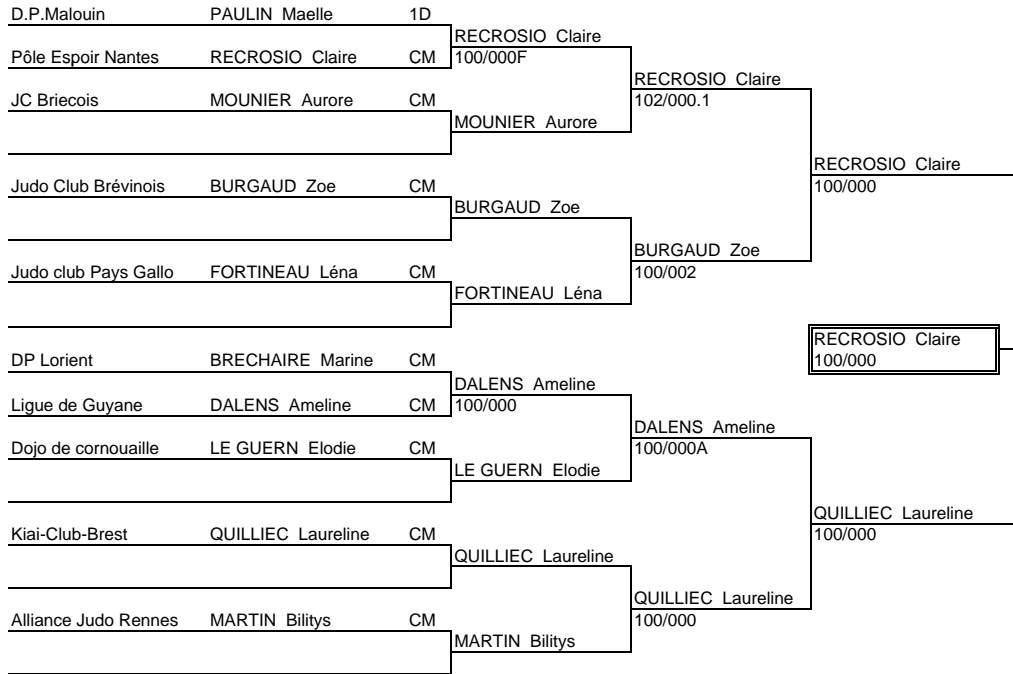

COMMISSION SPORTIVE du MORBIHAN

Nature de la compétition: Tournoi ville de Lanester Edition 2010-2011

Lieu: Lanester Date: 18/12/10

Nombre de clubs: 10

Nombre de combattants: 10

Début des combats 21h 00

Fin des combats 21h 03

RESPONSABLE DE TABLE:

Quota:

-57Kg