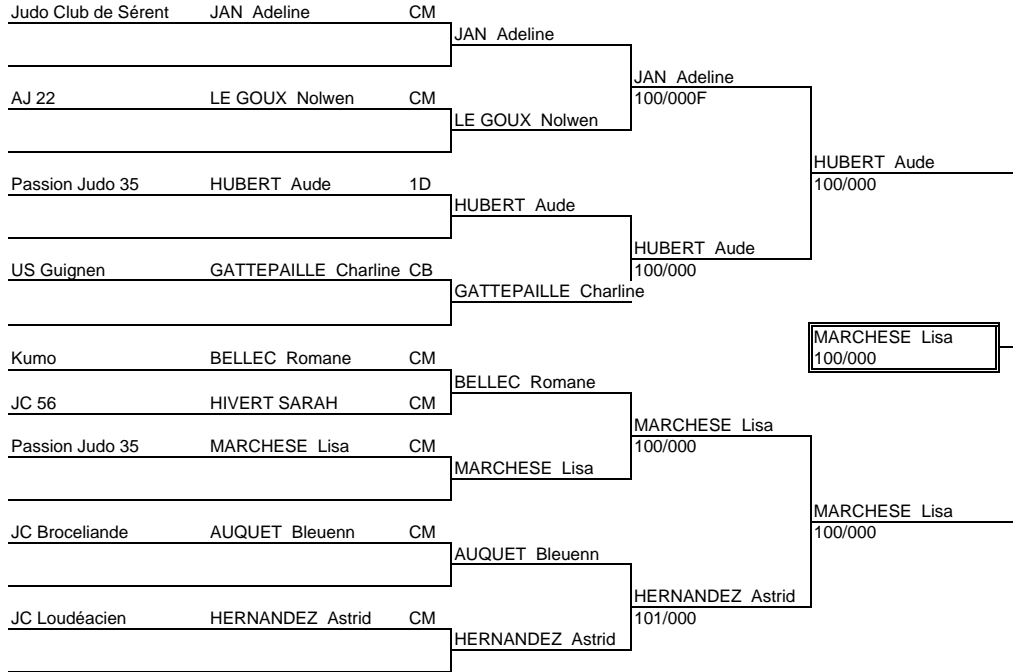

RESPONSABLE DE TABLE:

Quota:

-57Kg

**REPECHAGES**

**CLASSEMENT**

1: RECROSIO Claire	Pôle Espoir Nantes
2: QUILLIEC Laureline	Kiai-Club-Brest
3: DALENS Ameline	Ligue de Guyane
3: BRECHAIRE Marine	DP Lorient
5: FORTINEAU Léna	Judo club Pays Gallo
5: BURGAUD Zoe	Judo Club Brévinçois
7: MOUNIER Aurore	JC Briecois
7: MARTIN Bilitys	Alliance Judo Rennes
:	
:	

COMMISSION SPORTIVE du MORBIHAN

Nature de la compétition: Tournoi ville de Lanester Edition 2010-2011

Lieu: Lanester Date: 18/12/10

Nombre de clubs: 8

Nombre de combattants: 9

Début des combats 20h 49

Fin des combats 20h 52

RESPONSABLE DE TABLE:

Quota:

-63Kg

**REPECHAGES**

CLASSEMENT	
1:	MARCHESE Lisa                      Passion Judo 35
2:	HUBERT Aude                            Passion Judo 35
3:	HERNANDEZ Astrid                    JC Loudéacien
3:	AUQUET Bleuenn                      JC Broceliande
5:	GATTEPAILLE Charline                US Guignen
5:	JAN Adeline                             Judo Club de Sérent
7:	LE GOUX Nolwen                        AJ 22
7:	BELLEC Romane                        Kumo
:	
:	