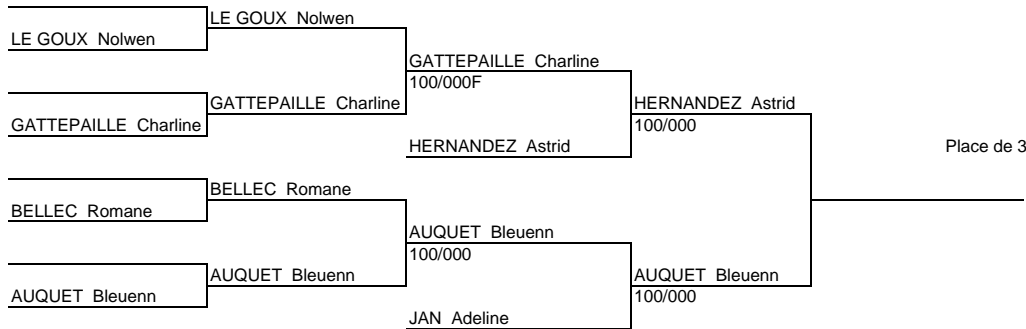

REPECHAGES

CLASSEMENT	
1:	MARCHESE Lisa Passion Judo 35
2:	HUBERT Aude Passion Judo 35
3:	HERNANDEZ Astrid JC Loudéacien
3:	AUQUET Bleuenn JC Broceliande
5:	GATTEPAILLE Charline US Guignen
5:	JAN Adeline Judo Club de Sérent
7:	LE GOUX Nolwen AJ 22
7:	BELLEC Romane Kumo
:	
: