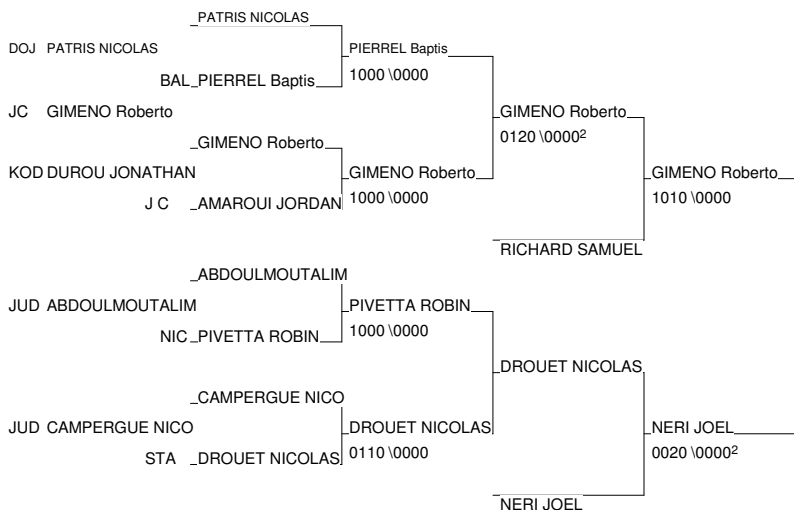

# Tournoi des Cimes Seniors M&F

TARBES 25/10/2009-25/10/2009

Cat. -60

Nb. Judokas : 22

1 - FONGHETTI HUGO	CARCASSONNEJUILR	CAR
2 - LAFFARGUE ROMAIN	BALMA SAINT EX MP	BAL
3 - GIMENO Roberto	JC BINEFAR ESP	JC
3 - NERI JOEL	COLOMIERS JUDO MP	COL
5 - RICHARD SAMUEL	BALMA SAINT EX MP	BAL
5 - DROUET NICOLAS	STADO JUDO MP	STA
7 - PIERREL Baptiste	BALMA SAINT EX MP	BAL
7 - PIVETTA ROBIN	NICE JUDO PACA	NIC