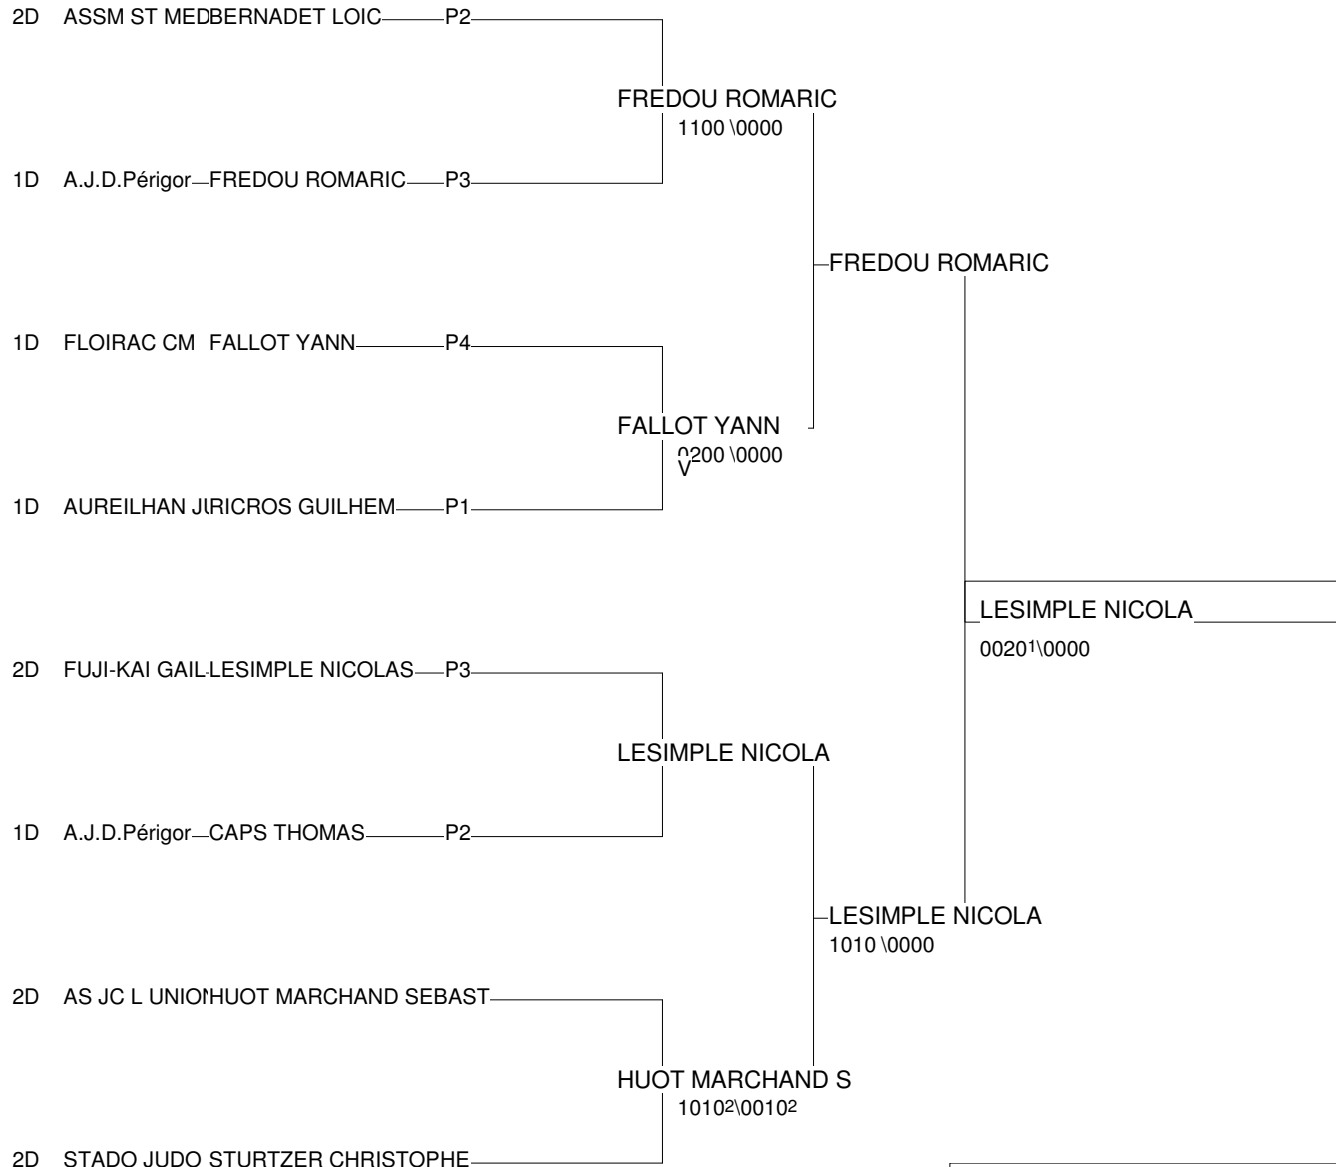

Tournoi des Cimes Seniors M&F

TARBES 25/10/2009-25/10/2009

Cat. -90

Nb. Judokas : 8

1 - LESIMPLE NICOL FUJI-KAI GAILIMP	P3
2 - FREDOU ROMAR A.J.D.Périgord AQU	P3
3 - HUOT MARCHAN AS JC L UNIOIMP	P4
3 - FALLOT YANN FLOIRAC CM AQU	P4