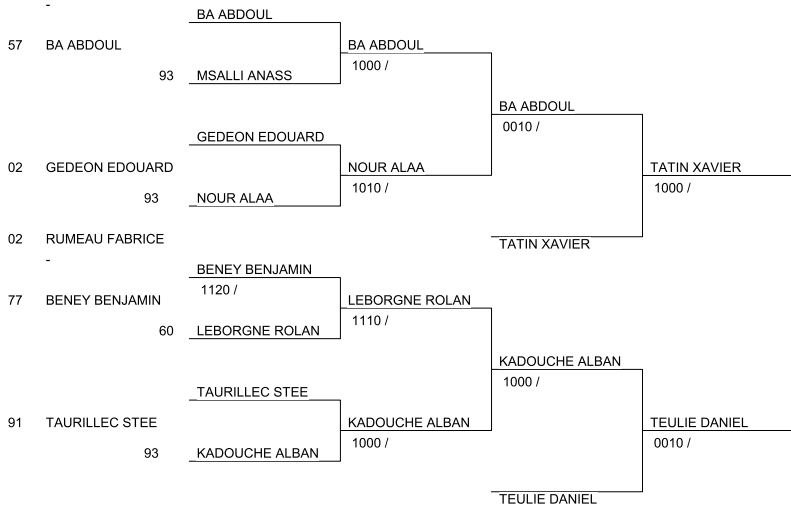

Cat. -60

Nb. de Judokas: 18

1 - CHAUVET MATHIAS	S.GENEVIEVE.S.	91	91
2 - ADRIANO J-MANUEL	SENLIS GSPR	PIC	60
3 - TATIN XAVIER	JC VILLERS COT	PIC	02
3 - TEULIE DANIEL	S.GENEVIEVE.S.	91	91
5 - BA ABDOUL	AJMETZ	LOR	57
5 - KADOUUCHE ALBAN	BLANC MESNIL S	93	93
7 - NOUR ALAA	RED STAR C.MON	93	93
7 - LEBORGNE ROLAND	JUDO OISE PIC	PIC	60