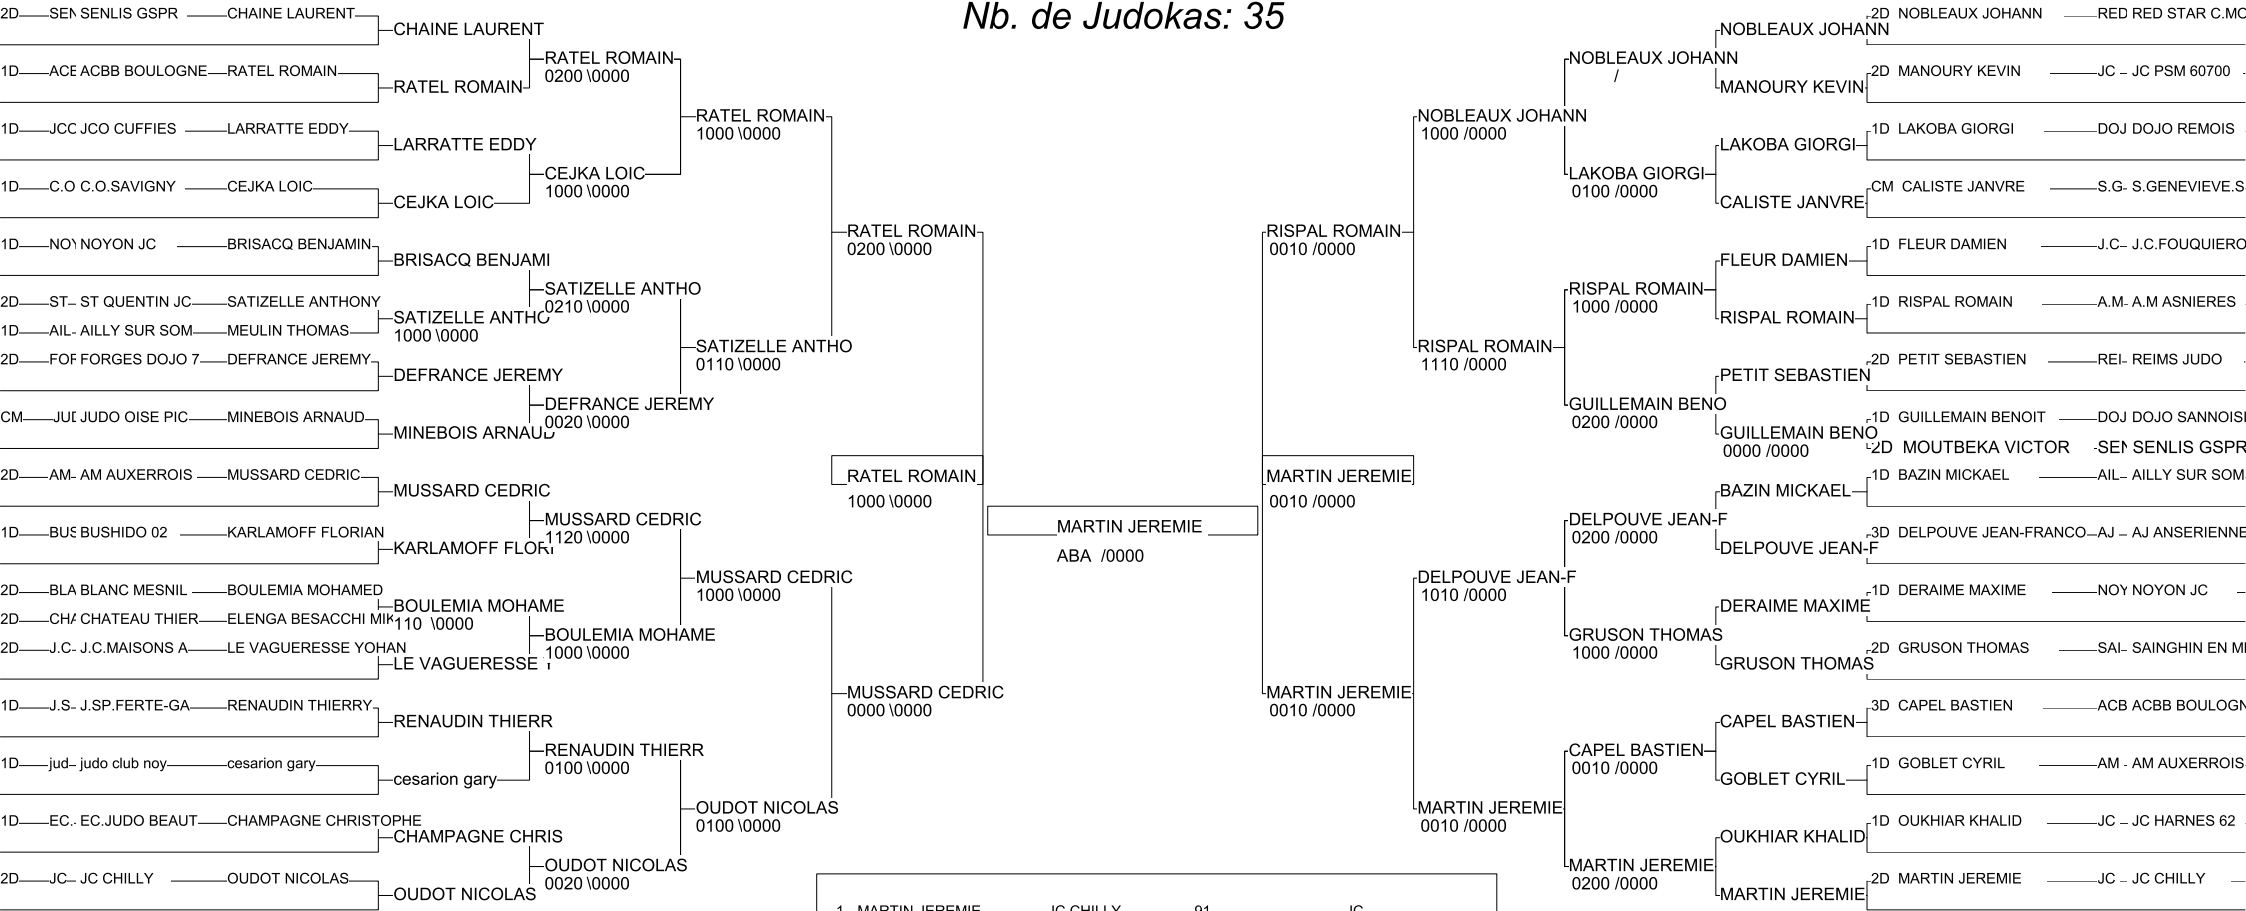

Cat. -73

Nb. de Judokas: 35