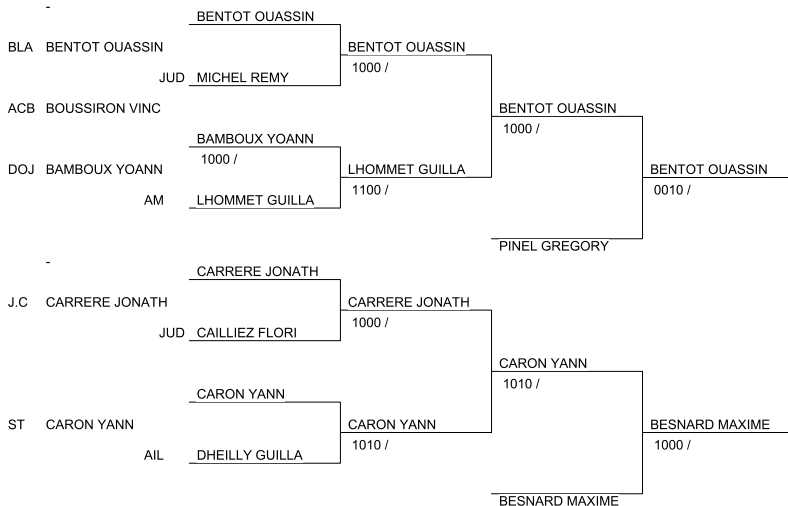

Cat. -90

Nb. de Judokas: 19