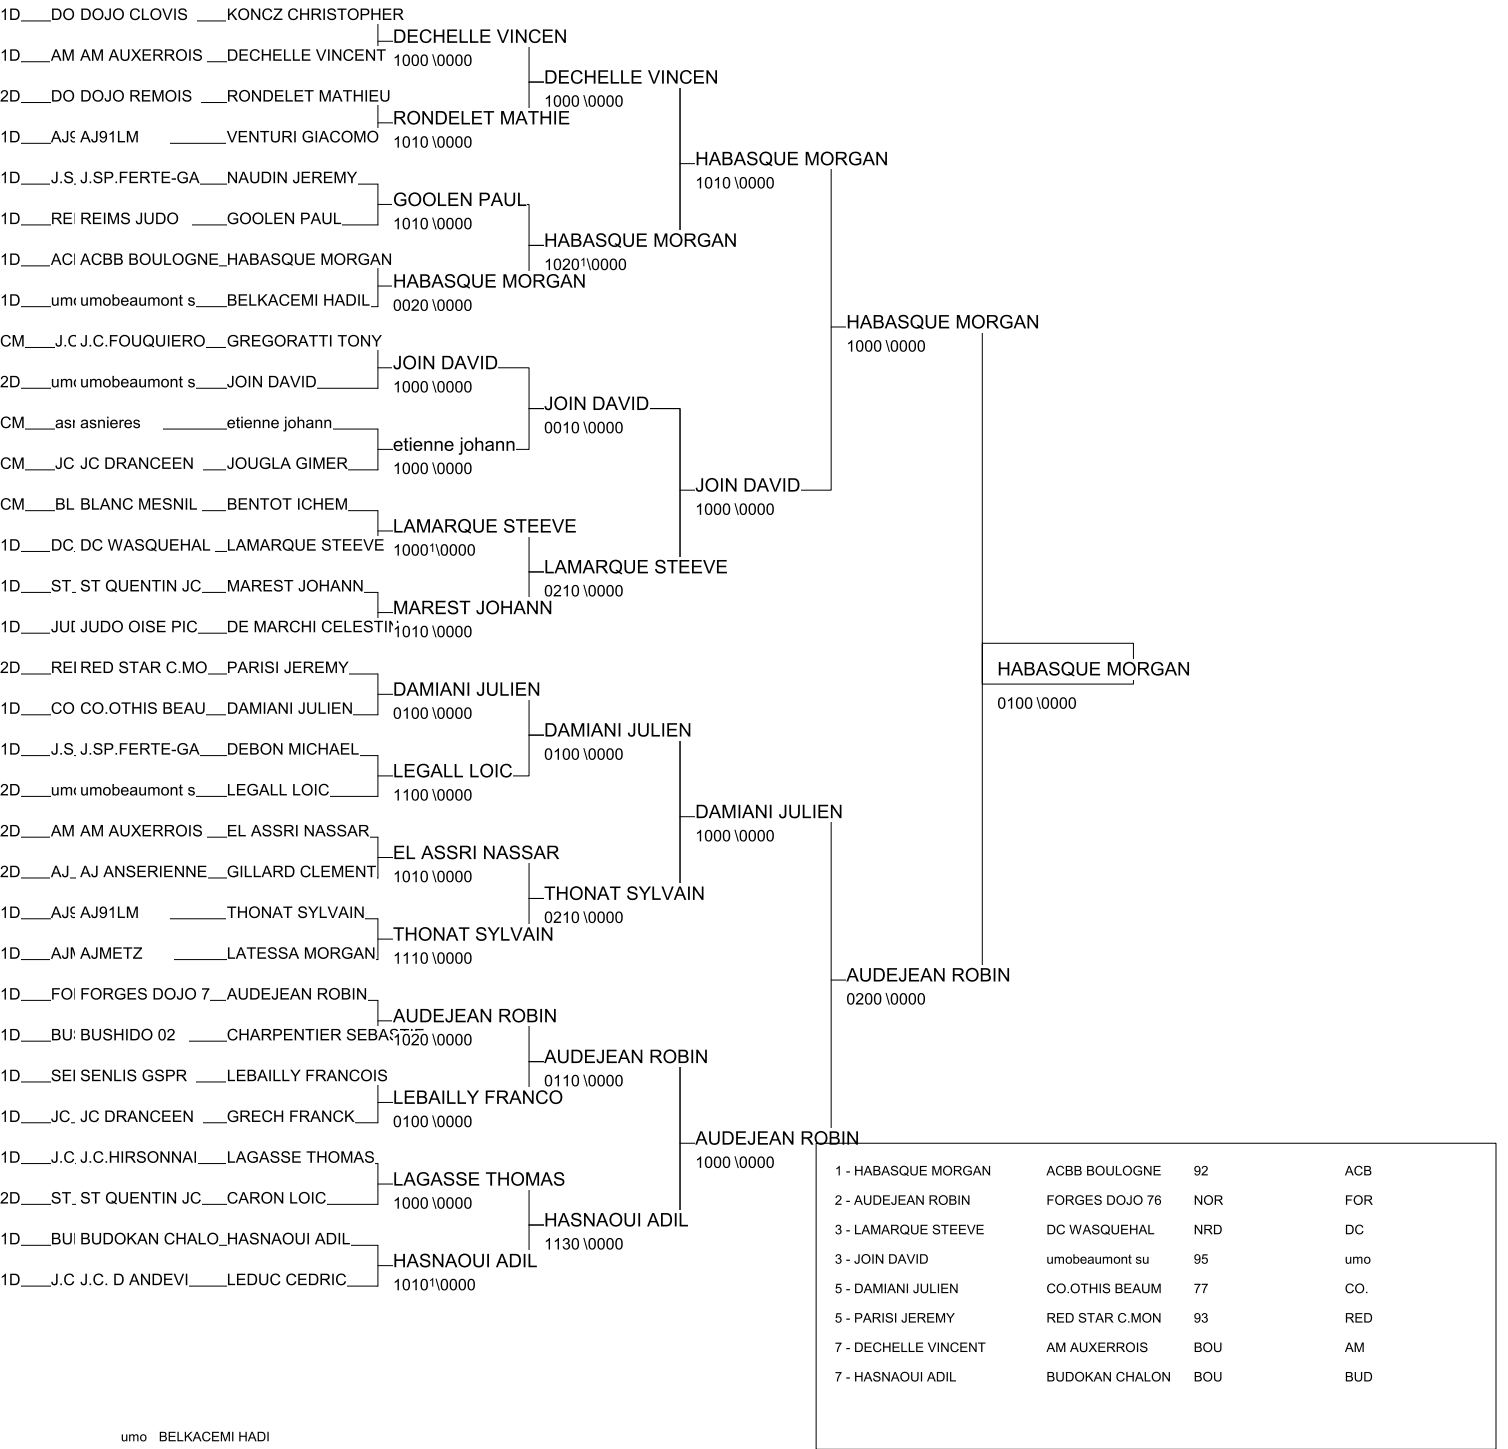

Cat. -81

Nb. de Judokas: 32