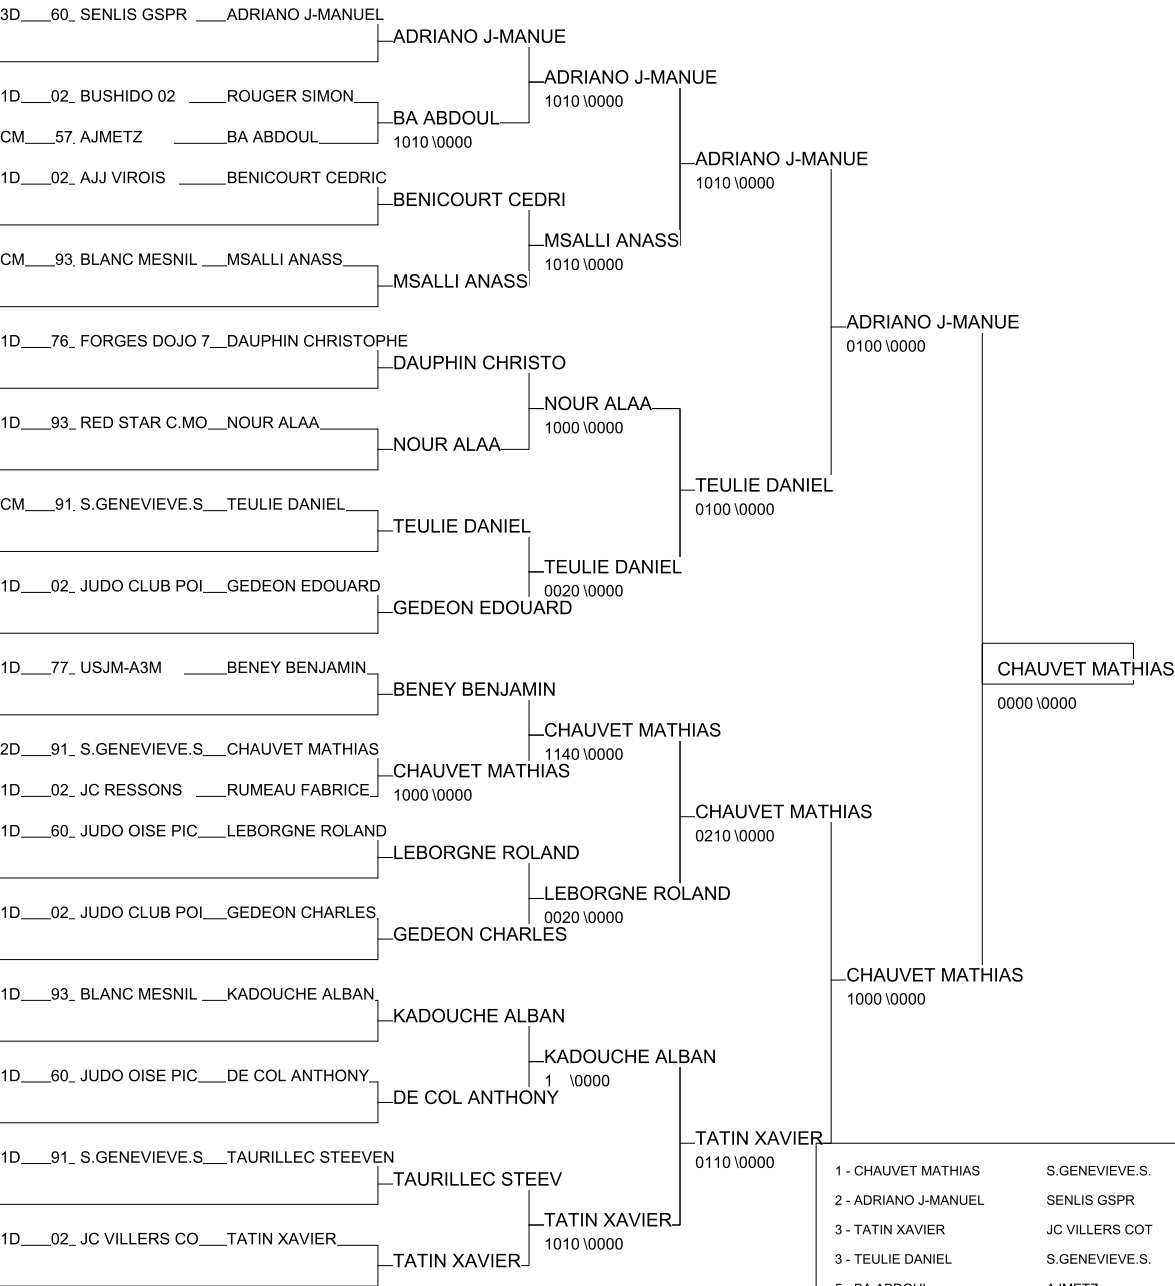

Cat. -60

Nb. de Judokas: 18

1 - CHAUVET MATHIAS	S.GENEVIEVE.S.	91	91
2 - ADRIANO J-MANUEL	SENLIS GSPR	PIC	60
3 - TATIN XAVIER	JC VILLERS COT	PIC	02
3 - TEULIE DANIEL	S.GENEVIEVE.S.	91	91
5 - BA ABDOUL	AJMETZ	LOR	57
5 - KADOUUCHE ALBAN	BLANC MESNIL S	93	93
7 - NOUR ALAA	RED STAR C.MON	93	93
7 - LEBORGNE ROLAND	JUDO OISE PIC	PIC	60