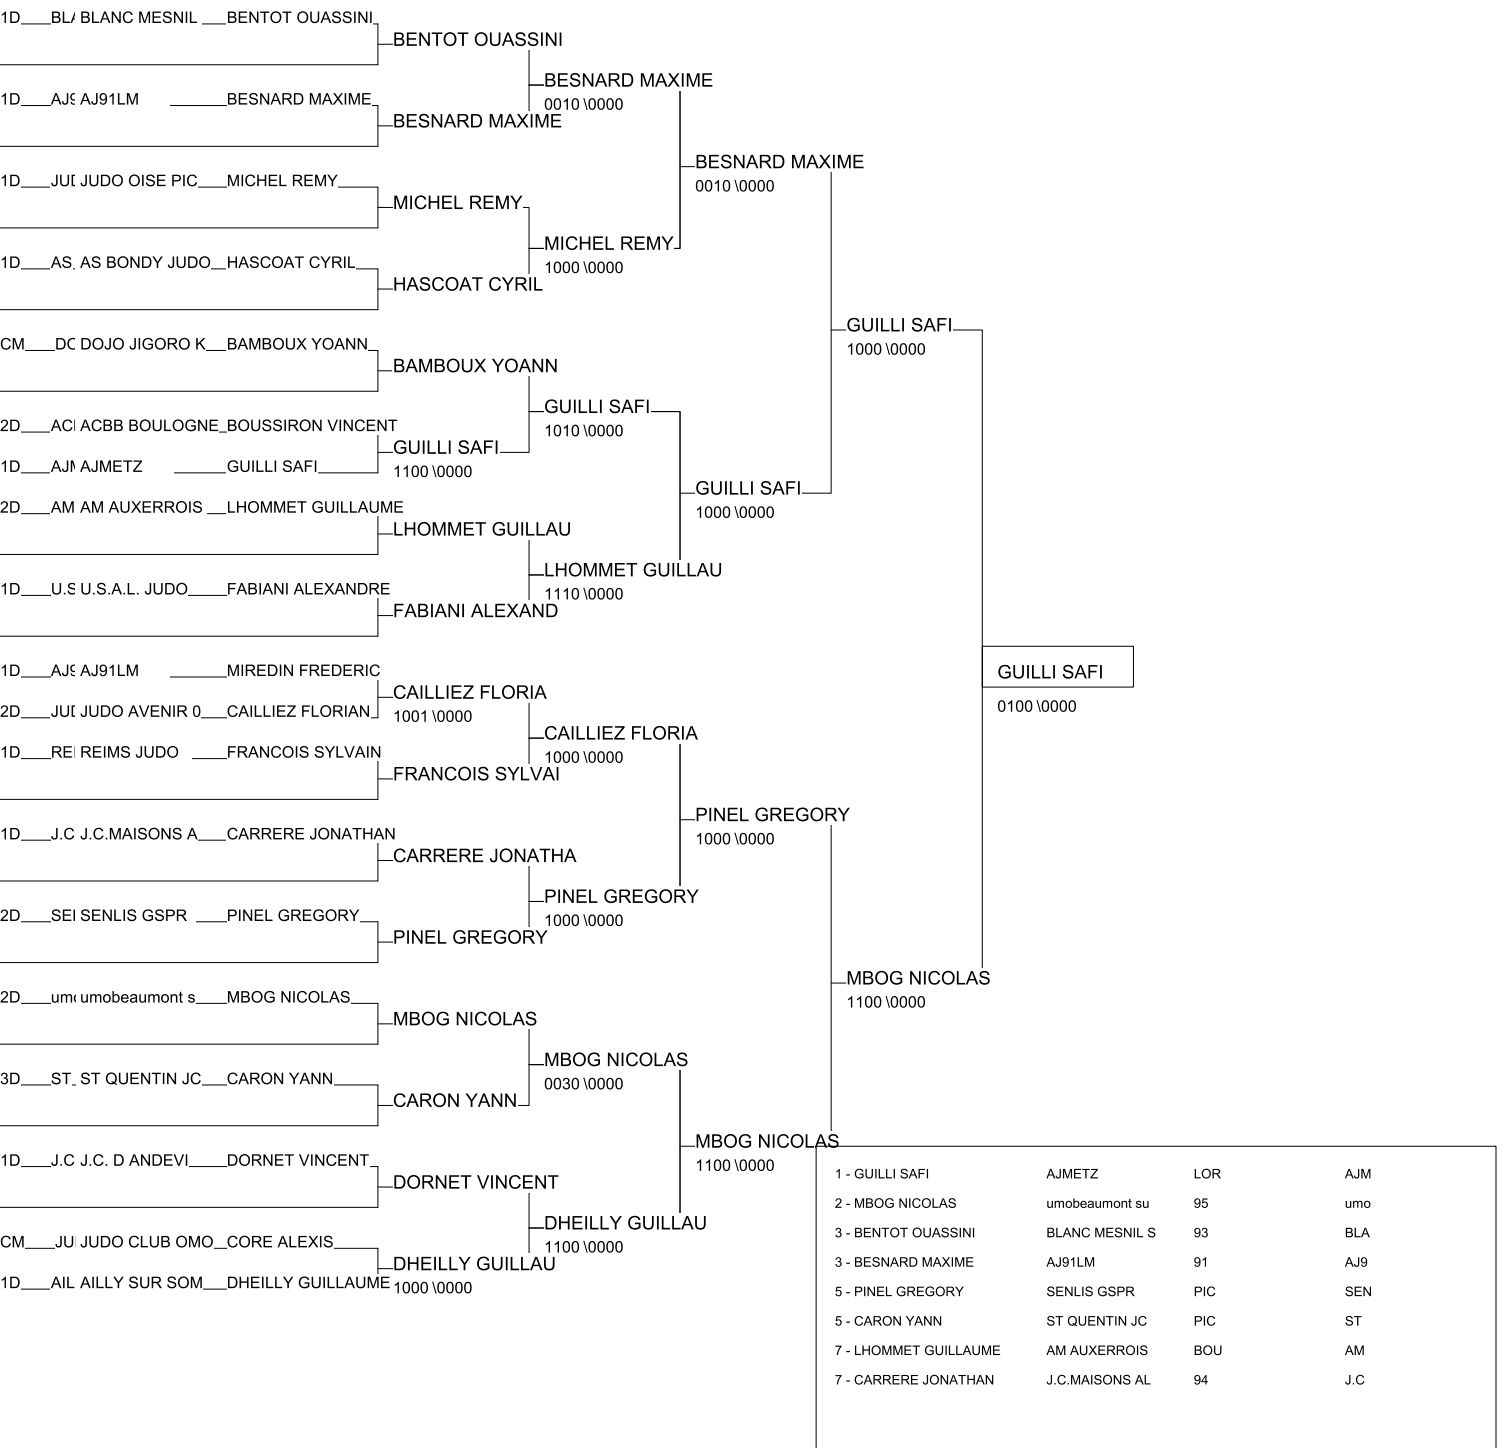

Cat. -90

Nb. de Judokas: 19