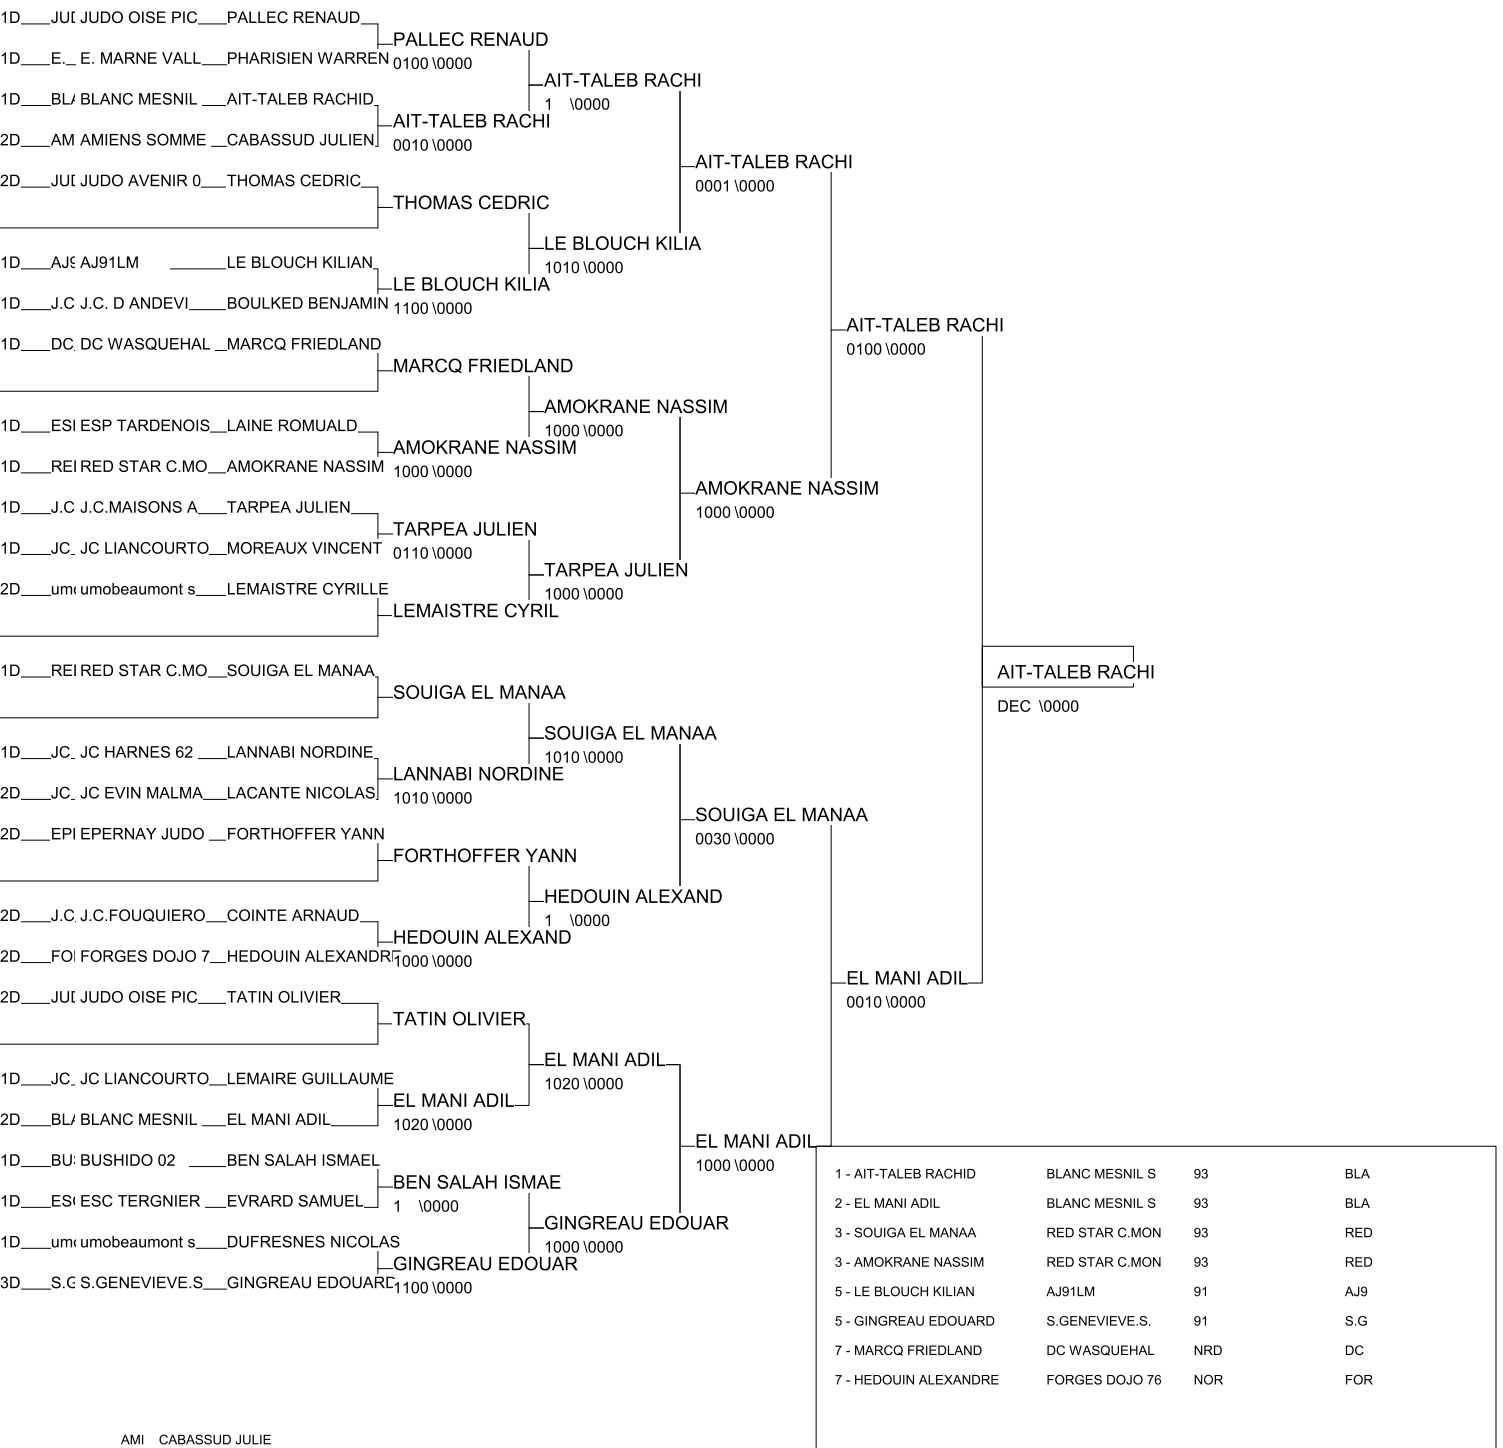

Cat. -66

Nb. de Judokas: 26