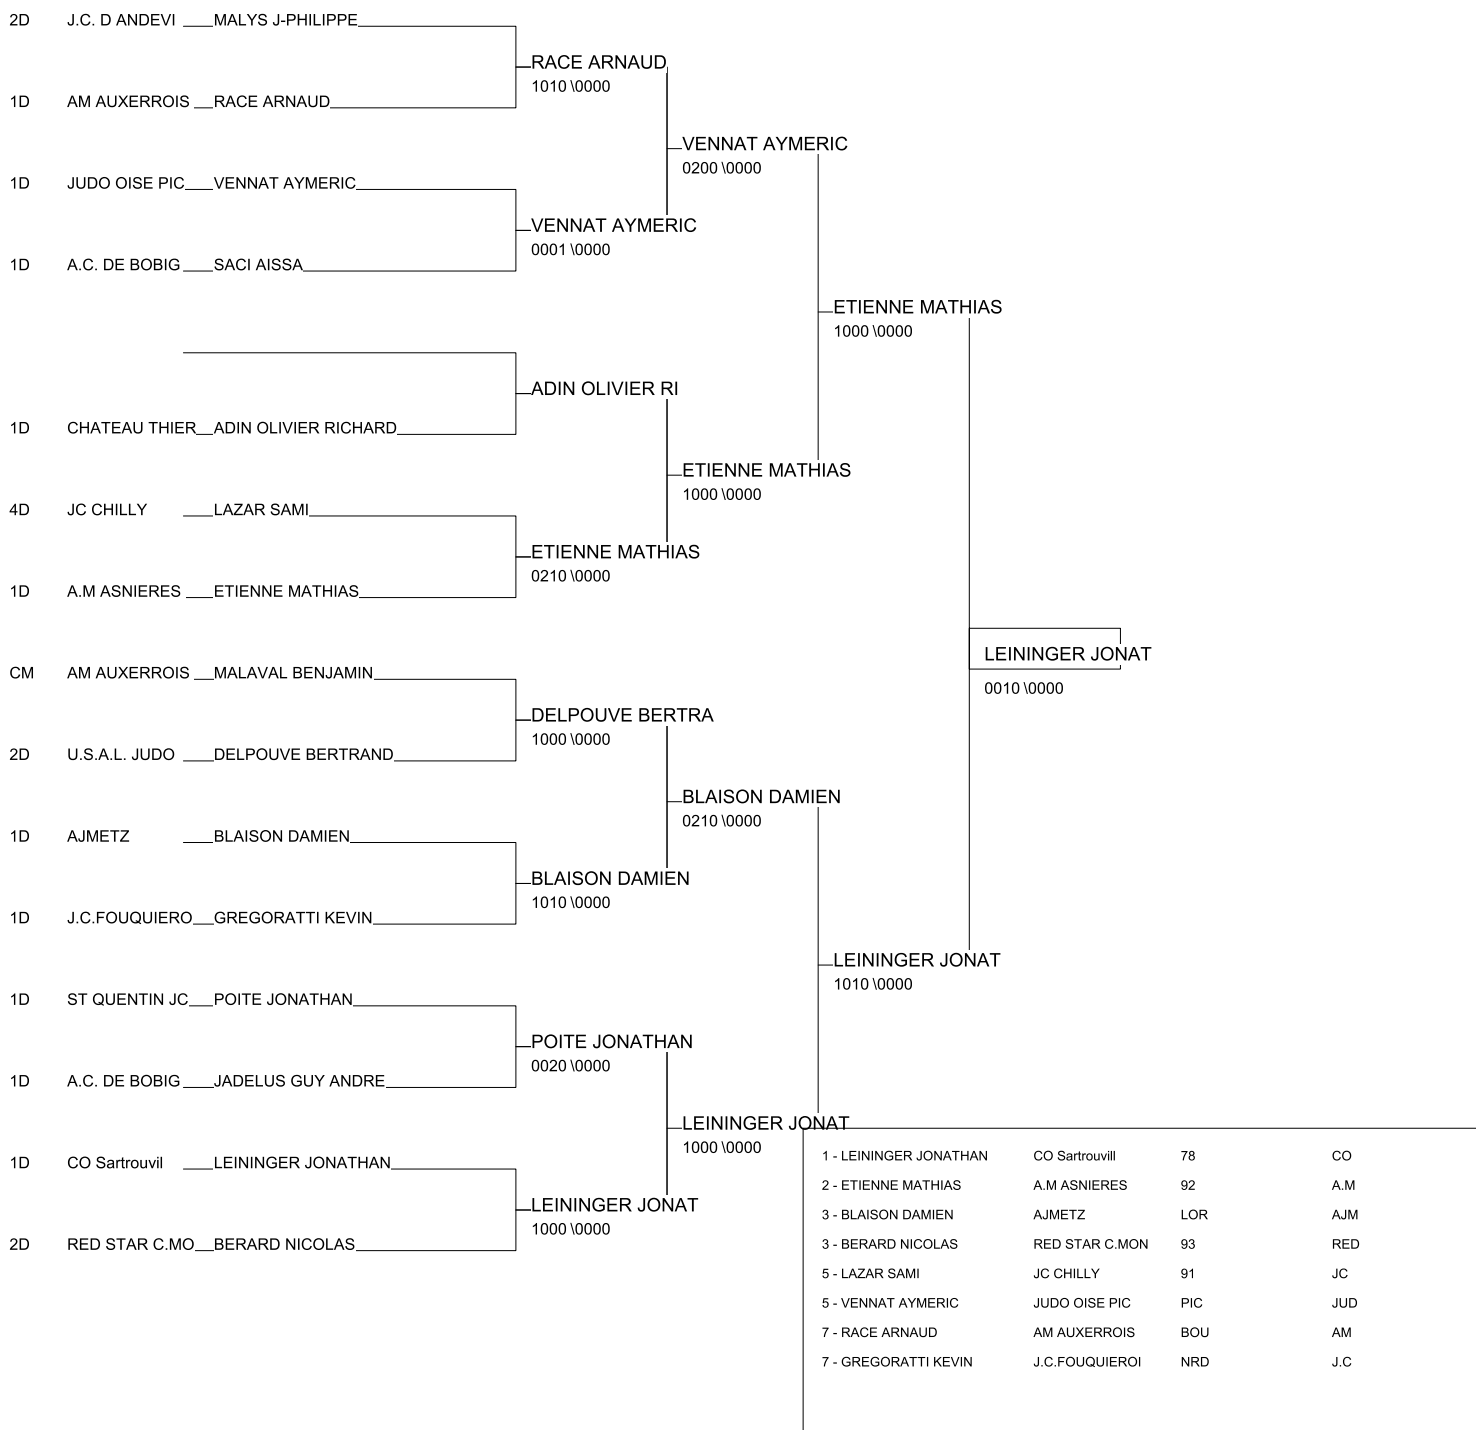

Cat. -60

Nb. de Judokas: 18

1 - CHAUVET MATHIAS	S.GENEVIEVE.S.	91	91
2 - ADRIANO J-MANUEL	SENLIS GSPR	PIC	60
3 - TATIN XAVIER	JC VILLERS COT	PIC	02
3 - TEULIE DANIEL	S.GENEVIEVE.S.	91	91
5 - BA ABDOUL	AJMETZ	LOR	57
5 - KADOUUCHE ALBAN	BLANC MESNIL S	93	93
7 - NOUR ALAA	RED STAR C.MON	93	93
7 - LEBORGNE ROLAND	JUDO OISE PIC	PIC	60

Cat. -66

Nb. de Judokas: 26

Cat. -73

Nb. de Judokas: 35

1 - MARTIN JEREMIE	JC CHILLY	91	JC
2 - RATTEL ROMAIN	ACBB BOULOGNE	92	ACB
3 - RISPAL ROMAIN	A.M ASNIERES	92	A.M
3 - CAPEL BASTIEN	ACBB BOULOGNE	92	ACB
5 - CHAINE LAURENT	SENLIS GSPR	PIC	SEN
5 - MUSSARD CEDRIC	AM AUXERROIS	BOU	AM
7 - BOULEMIA MOHAMED	BLANC MESNIL S	93	BLA
7 - NOBLEAUX JOHANN	RED STAR C.MON	93	RED

Cat. -81

Nb. de Judokas: 32

Cat. -90

Nb. de Judokas: 19

Cat. -100

Nb. de Judokas: 15

Cat. +100

Nb. de Judokas: 18