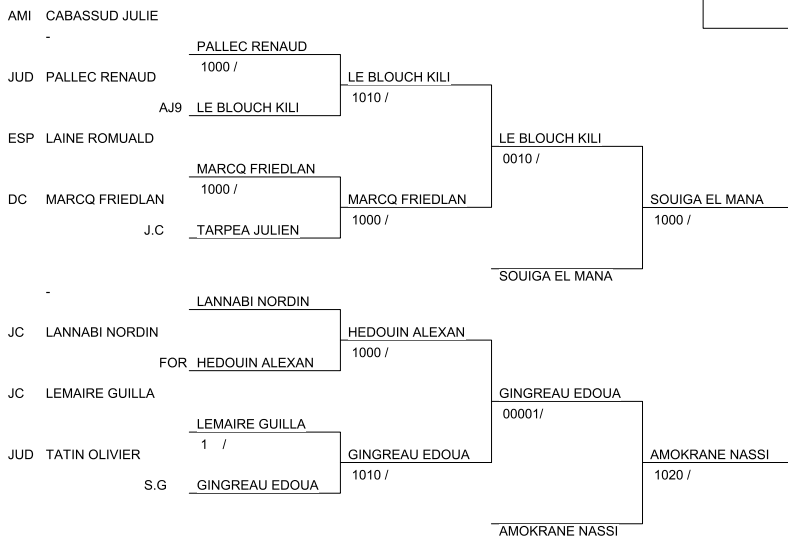

Cat. -66

Nb. de Judokas: 26