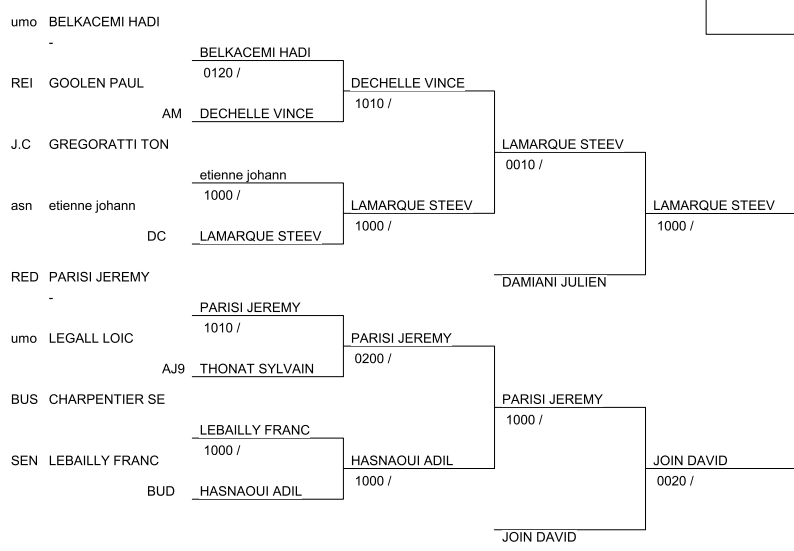

Cat. -81

Nb. de Judokas: 32