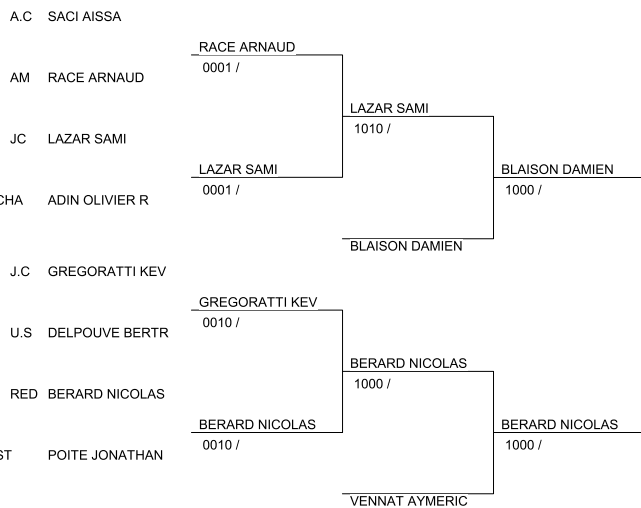

Cat. -60

Nb. de Judokas: 18

1 - CHAUVET MATHIAS	S.GENEVIEVE.S.	91	91
2 - ADRIANO J-MANUEL	SENLIS GSPR	PIC	60
3 - TATIN XAVIER	JC VILLERS COT	PIC	02
3 - TEULIE DANIEL	S.GENEVIEVE.S.	91	91
5 - BA ABDOUL	AJMETZ	LOR	57
5 - KADOUUCHE ALBAN	BLANC MESNIL S	93	93
7 - NOUR ALAA	RED STAR C.MON	93	93
7 - LEBORGNE ROLAND	JUDO OISE PIC	PIC	60

Cat. -66

Nb. de Judokas: 26

Cat. -73

Nb. de Judokas: 35

1 - MARTIN JEREMIE	JC CHILLY	91	JC
2 - RATTEL ROMAIN	ACBB BOULOGNE	92	ACB
3 - RISPAL ROMAIN	A.M ASNIERES	92	A.M
3 - CAPEL BASTIEN	ACBB BOULOGNE	92	ACB
5 - CHAINE LAURENT	SENLIS GSPR	PIC	SEN
5 - MUSSARD CEDRIC	AM AUXERROIS	BOU	AM
7 - BOULEMIA MOHAMED	BLANC MESNIL S	93	BLA
7 - NOBLEAUX JOHANN	RED STAR C.MON	93	RED

Cat. -81

Nb. de Judokas: 32

Cat. -90

Nb. de Judokas: 19

Cat. -100

Nb. de Judokas: 15

Cat. +100

Nb. de Judokas: 18