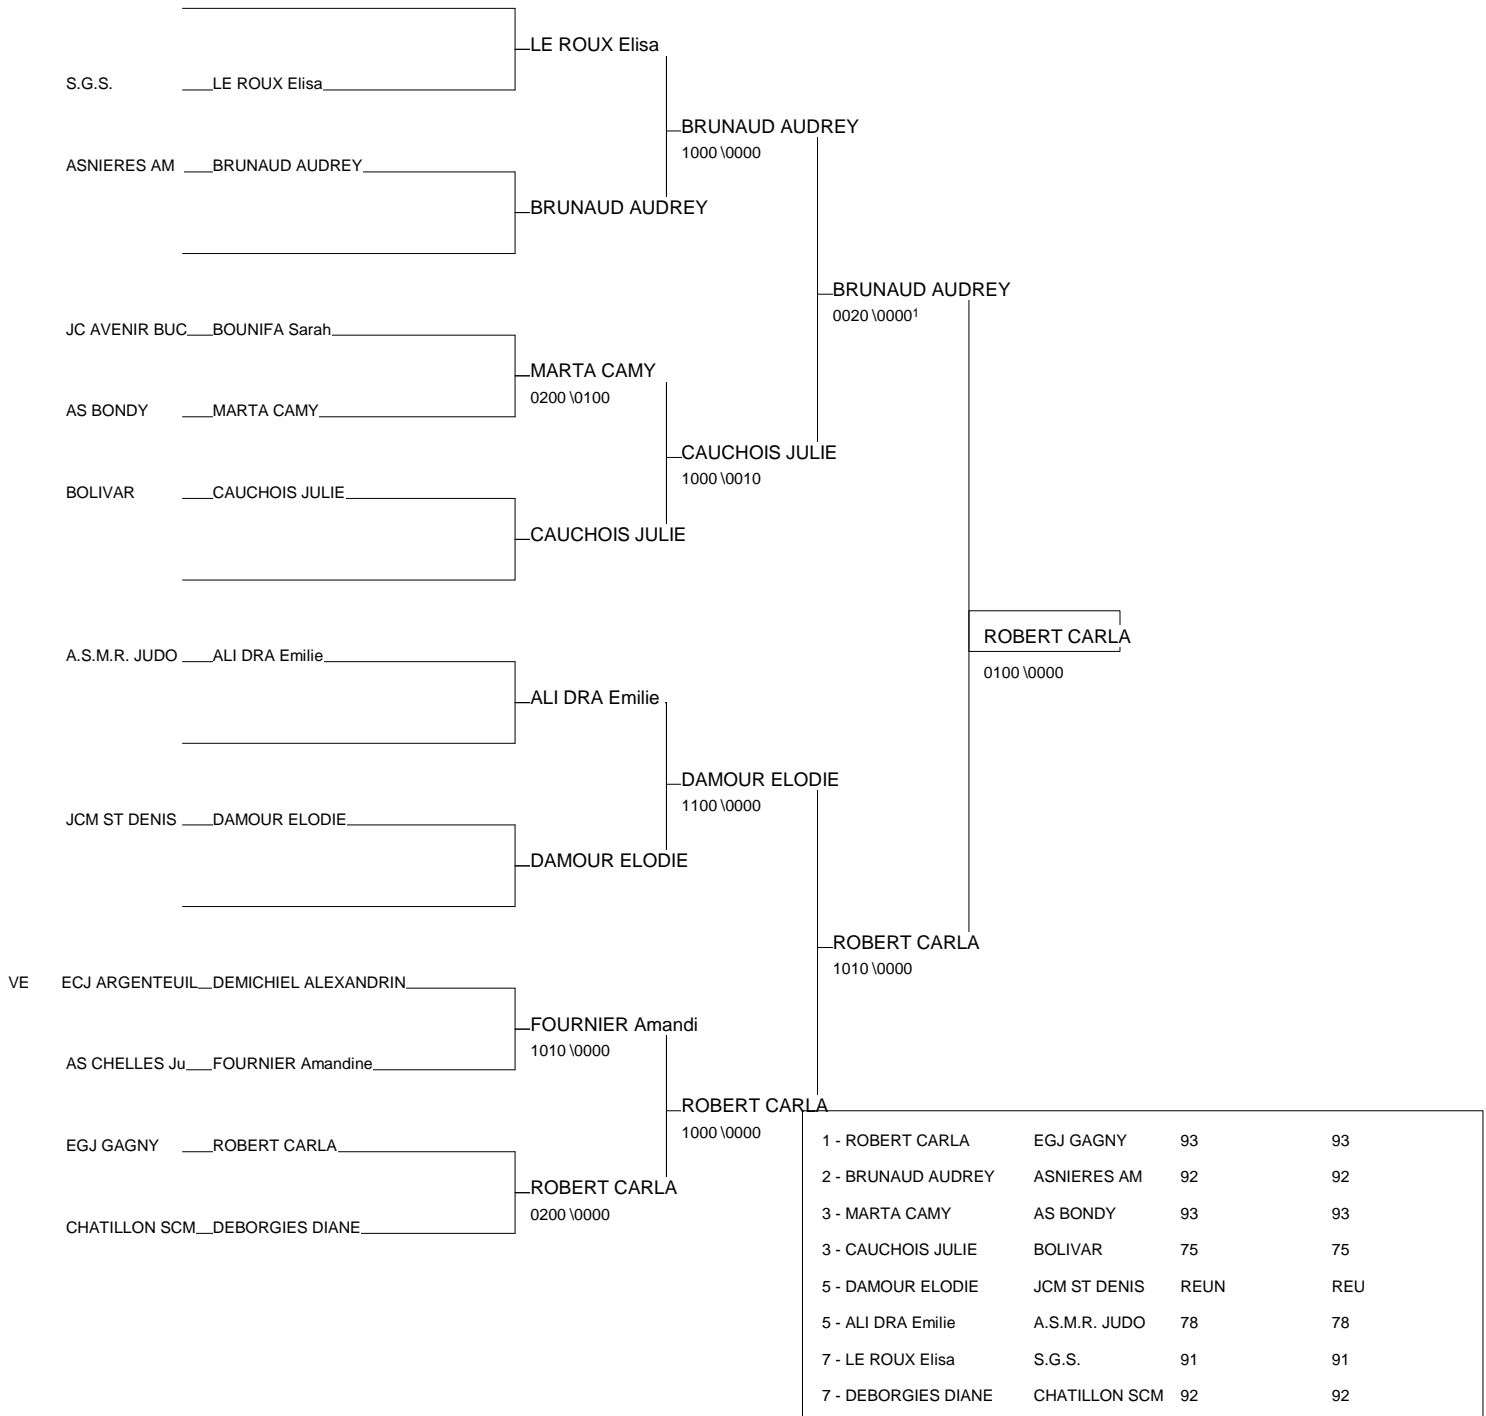

Coupe Ile de France Minimes Fem

Thiais 30/05/2009-31/05/2009

Cat. -36

Nb. Judokas : 10