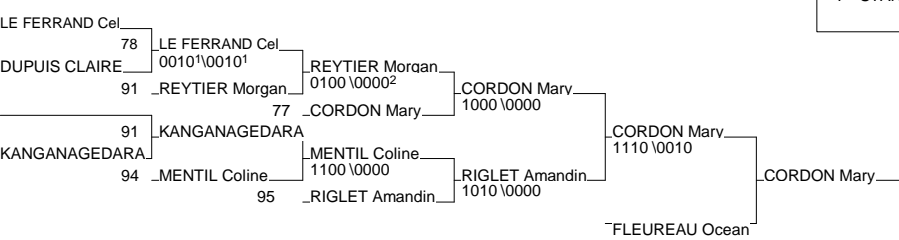

# Coupe Ile de France Minimes Fem

Thiais 30/05/2009-31/05/2009

Cat. -57

Nb. Judokas : 33

1 - DUCHENE MORGANE	ACBB BOULOGNE	92	92
2 - BIDA ANGE EMMA	JC NOISEEN	93	93
3 - CORDON Mary	JUDO CLUB ST G	77	77
3 - FERREIRA Juliana	ASS.SPORT. VAU	95	95
5 - FLEUREAU Oceane	U.S.M.VILLEPAR	77	77
5 - GABALI Anne-Sophie	EAMC	GUY	GUY
7 - RIGLET Amandine	JC GONESSE	95	95
7 - STANKOVIC Severine	RSC CHAMPIGNY	94	94