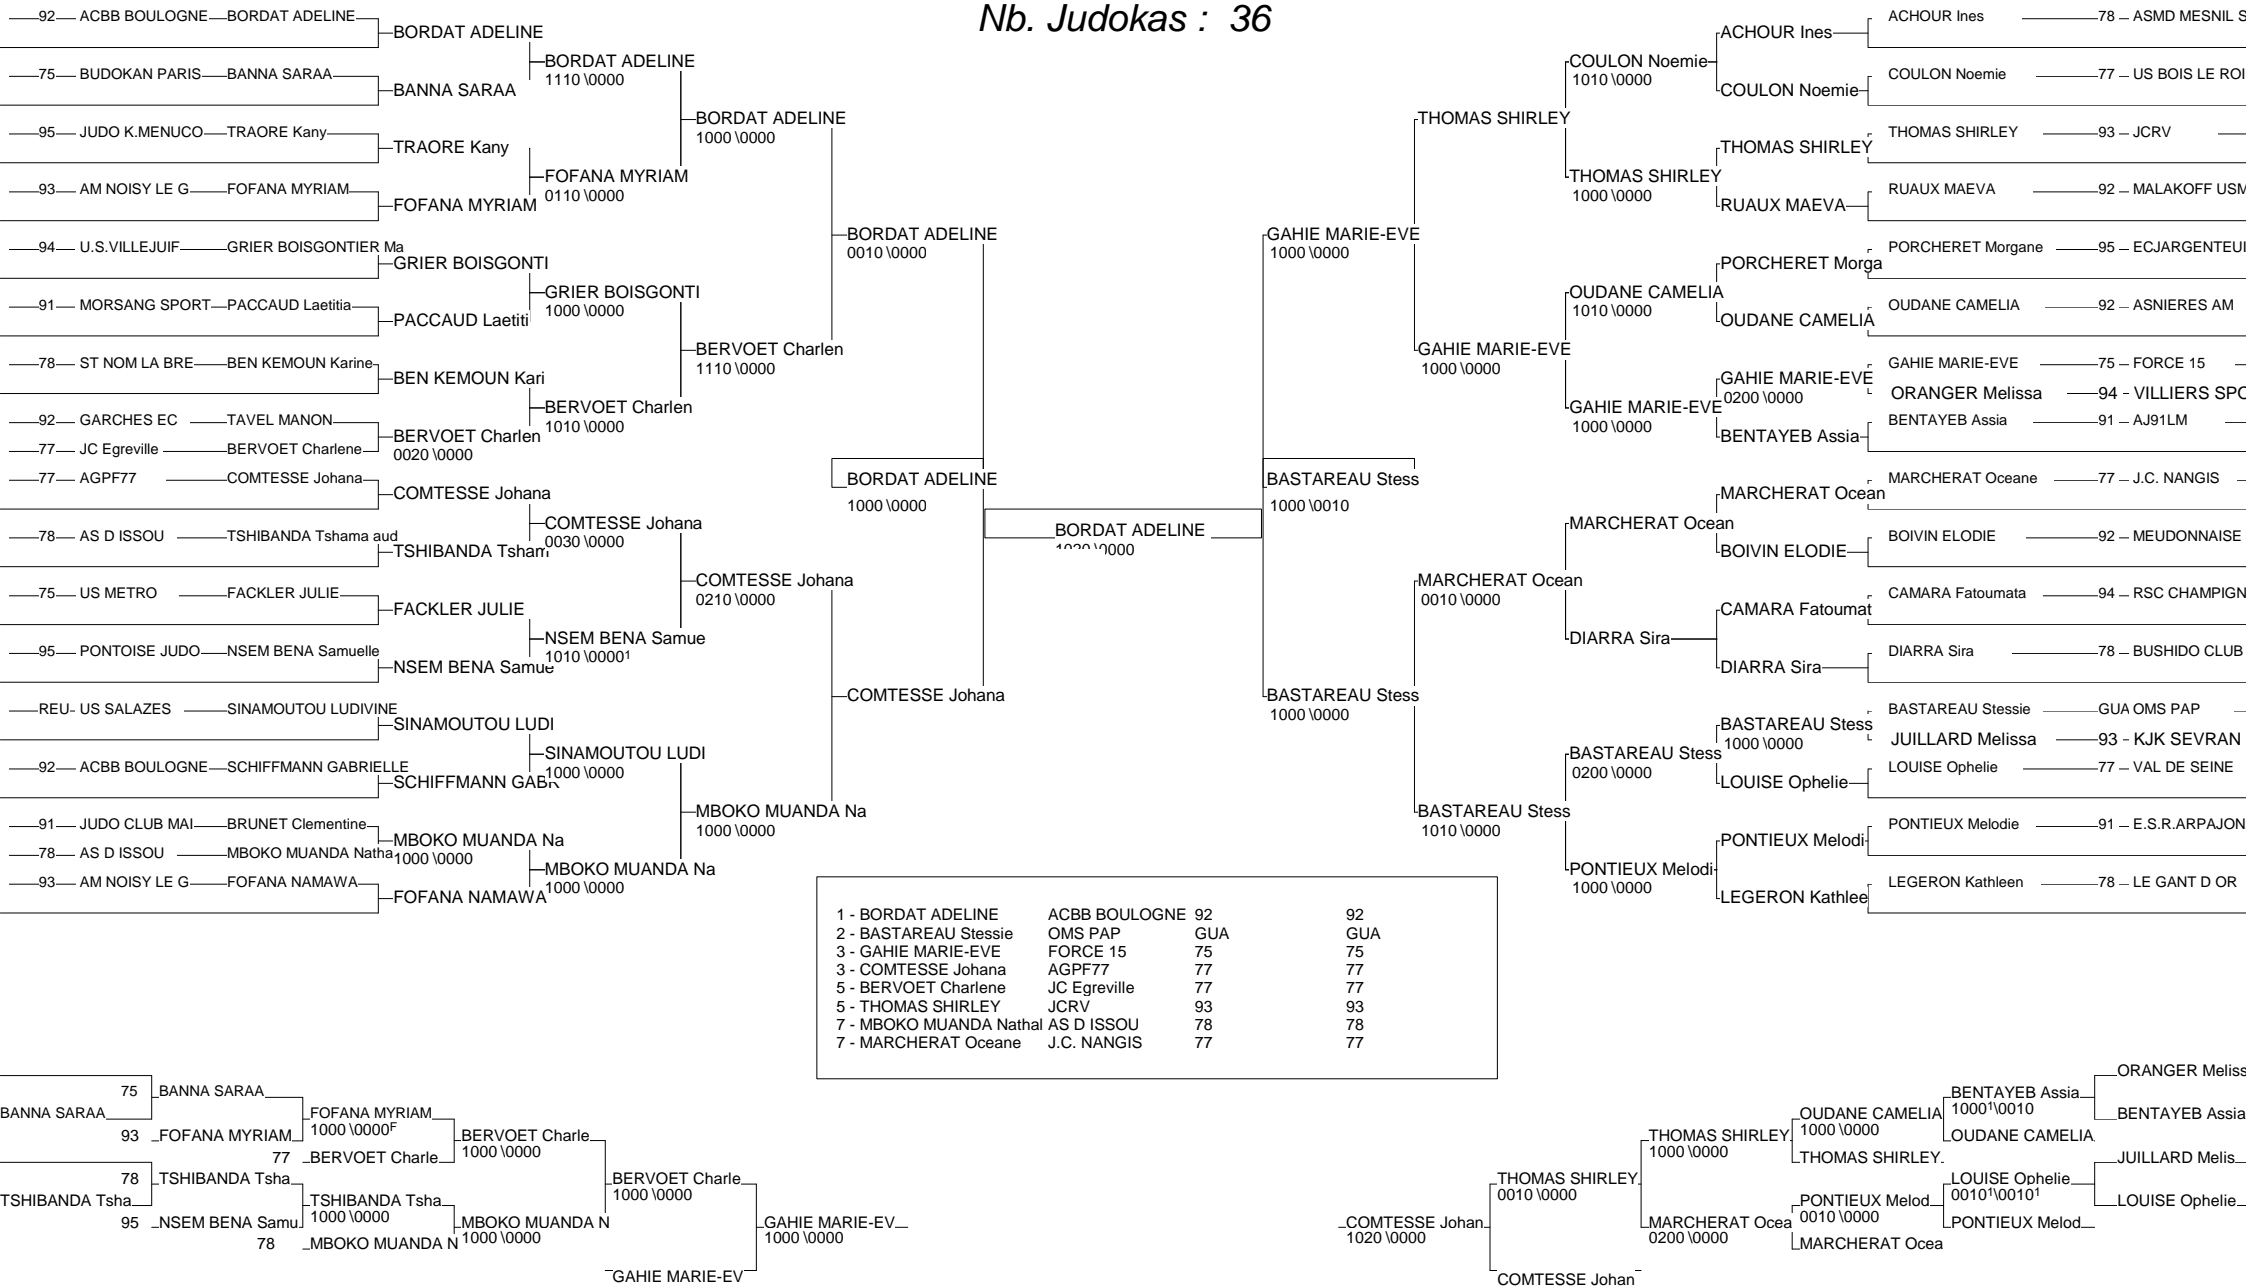

Coupe Ile de France Minimes Fem

Thiais 30/05/2009-31/05/2009

Cat. -63

Nb. Judokas : 36