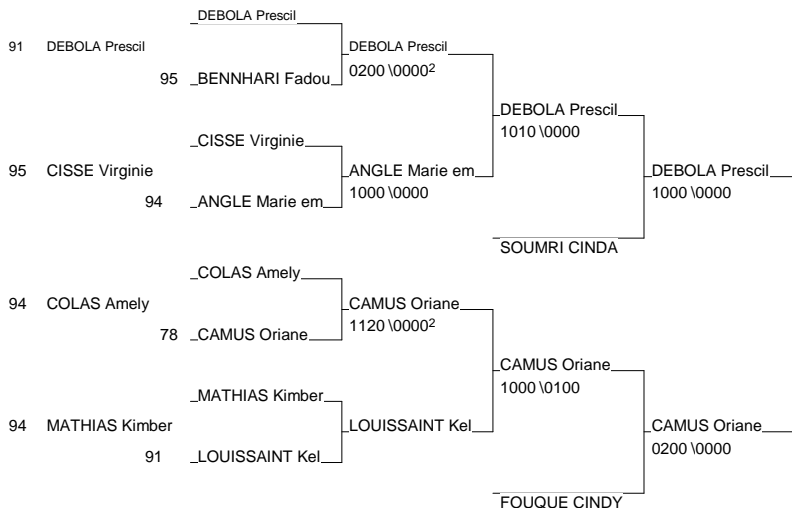

# Coupe Ile de France Minimes Fem

Thiais 30/05/2009-31/05/2009

Cat. -70

Nb. Judokas : 17

1 - ALUNNI Marieme	US CULTURE VEM 95	95
2 - FLORES SILVAJE TATIA	CSAHTS RUEIL 92	92
3 - DEBOLA Prescillia	JC AM BOUSSY A 91	91
3 - CAMUS Oriane	CO Sartrouvil 78	78
5 - SOUMRI CINDA	AC BOBIGNY 93	93
5 - FOUQUE CINDY	SANKUNO 75	75
7 - ANGLE Marie emmanuel	RSC CHAMPIGNY 94	94
7 - LOUISSAINT Kelly-vic	C.O.COURCOURO#91	91