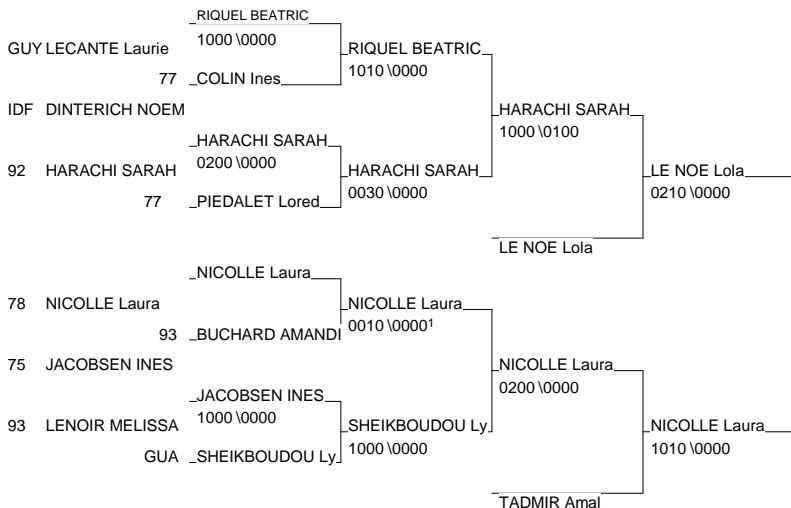

# Coupe Ile de France Minimes Fem

Thiais 30/05/2009-31/05/2009

Cat. -48

Nb. Judokas : 29

1 - MATTEI Megane	JC CHILLY	91	91
2 - TEIXEIRA Maeva	CO Sartrouvil	78	78
3 - LE NOE Lola	JCE ARGENTEUIL	95	95
3 - NICOLLE Laura	RAMBOUILLET SP	78	78
5 - HARACHI SARAH	CHÂTENAY MALAB92	92	92
5 - TADMIR Amal	JJJ CLUB DE PO	78	78
7 - RIQUEL BEATRICE	JCO 974	REUN	REU
7 - SHEIKBOUDOU Lynsee	JC P/BOURG	GUA	GUA

REU RIQUEL BEATRICE