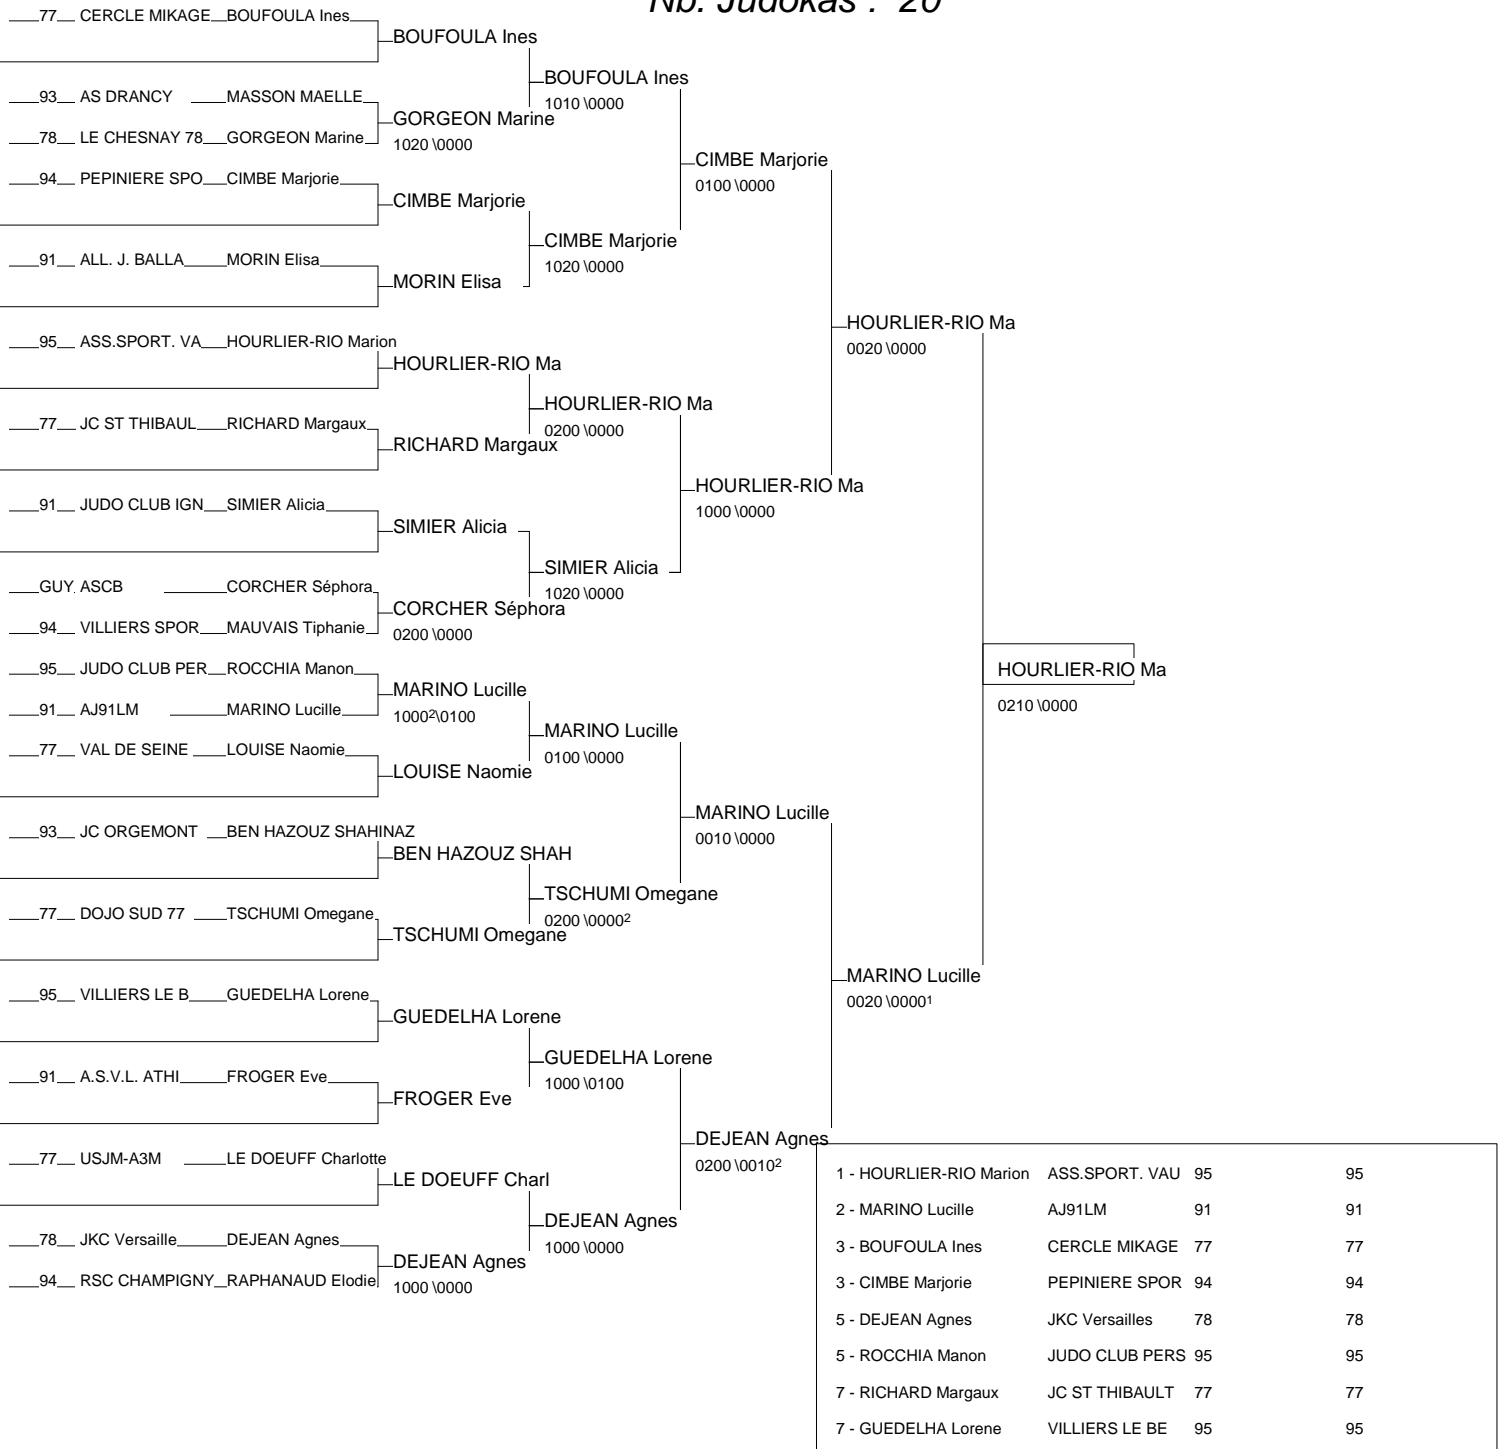

Coupe Ile de France Minimes Fem

Thiais 30/05/2009-31/05/2009

Cat. -40

Nb. Judokas : 20