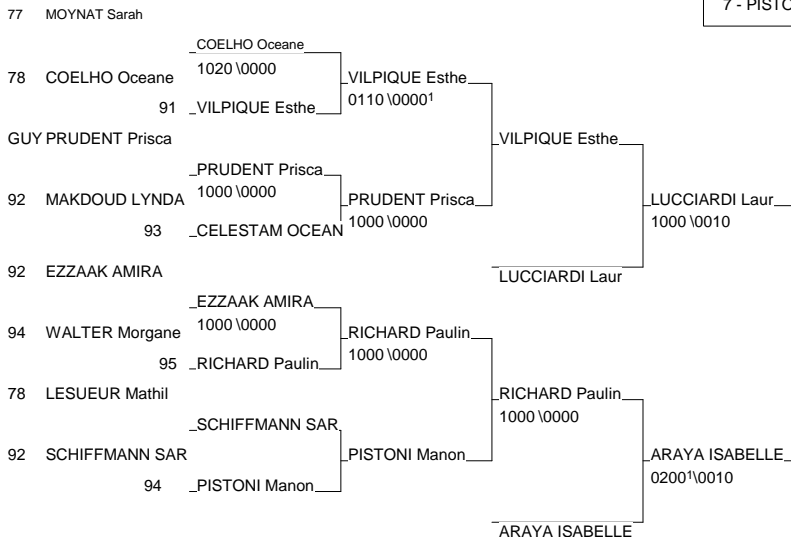

REU RIQUEL BEATRICE

# Coupe Ile de France Minimes Fem

Thiais 30/05/2009-31/05/2009

Cat. -52

Nb. Judokas : 31

1 - MATTEI Lea	JC CHILLY	91	91
2 - ETIENNAIR Maillys	AGPF77	77	77
3 - LUCCIARDI Lauriane	ASAH DOJO 77	77	77
3 - ARAYA ISABELLE	LAGARDERE PARI	75	75
5 - VILPIQUE Esther	JC CHILLY	91	91
5 - RICHARD Pauline	ASS.SPORT. VAU	95	95
7 - PRUDENT Prisca	ASCB	GUY	GUY
7 - PISTONI Manon	SUCY JUDO	94	94

# Coupe Ile de France Minimes Fem

Thiais 30/05/2009-31/05/2009

Cat. -57

Nb. Judokas : 33

1 - DUCHENE MORGANE	ACBB BOULOGNE	92	92
2 - BIDA ANGE EMMA	JC NOISEEN	93	93
3 - CORDON Mary	JUDO CLUB ST G	77	77
3 - FERREIRA Juliana	ASS.SPORT. VAU	95	95
5 - FLEUREAU Oceane	U.S.M.VILLEPAR	77	77
5 - GABALI Anne-Sophie	EAMC	GUY	GUY
7 - RIGLET Amandine	JC GONESSE	95	95
7 - STANKOVIC Severine	RSC CHAMPIGNY	94	94