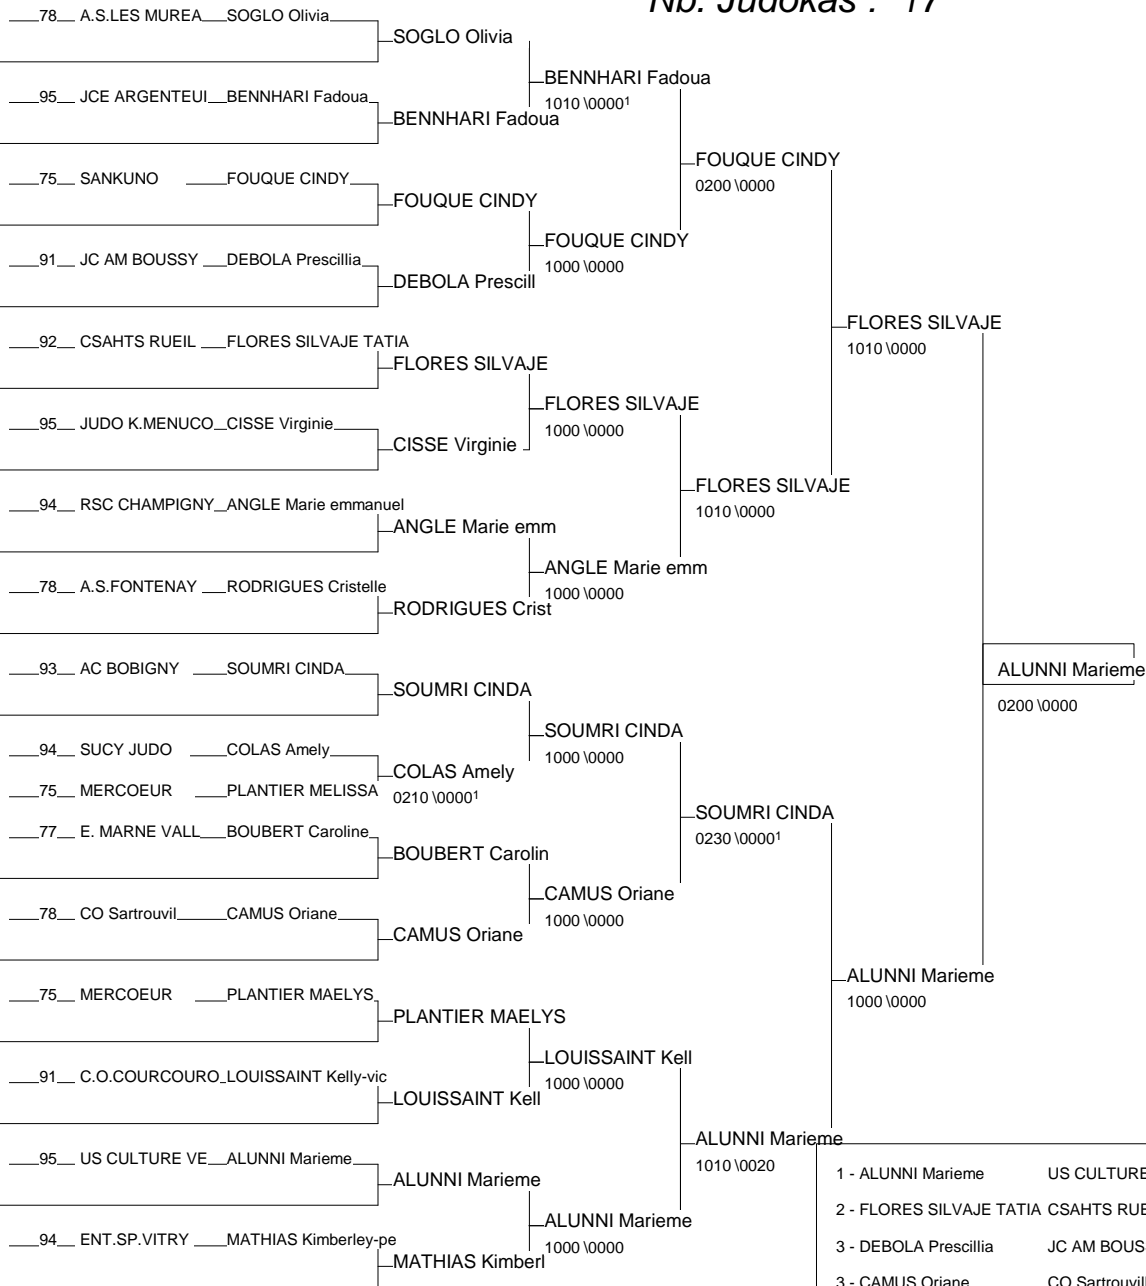

Coupe Ile de France Minimes Fem

Thiais 30/05/2009-31/05/2009

Cat. -70

Nb. Judokas : 17