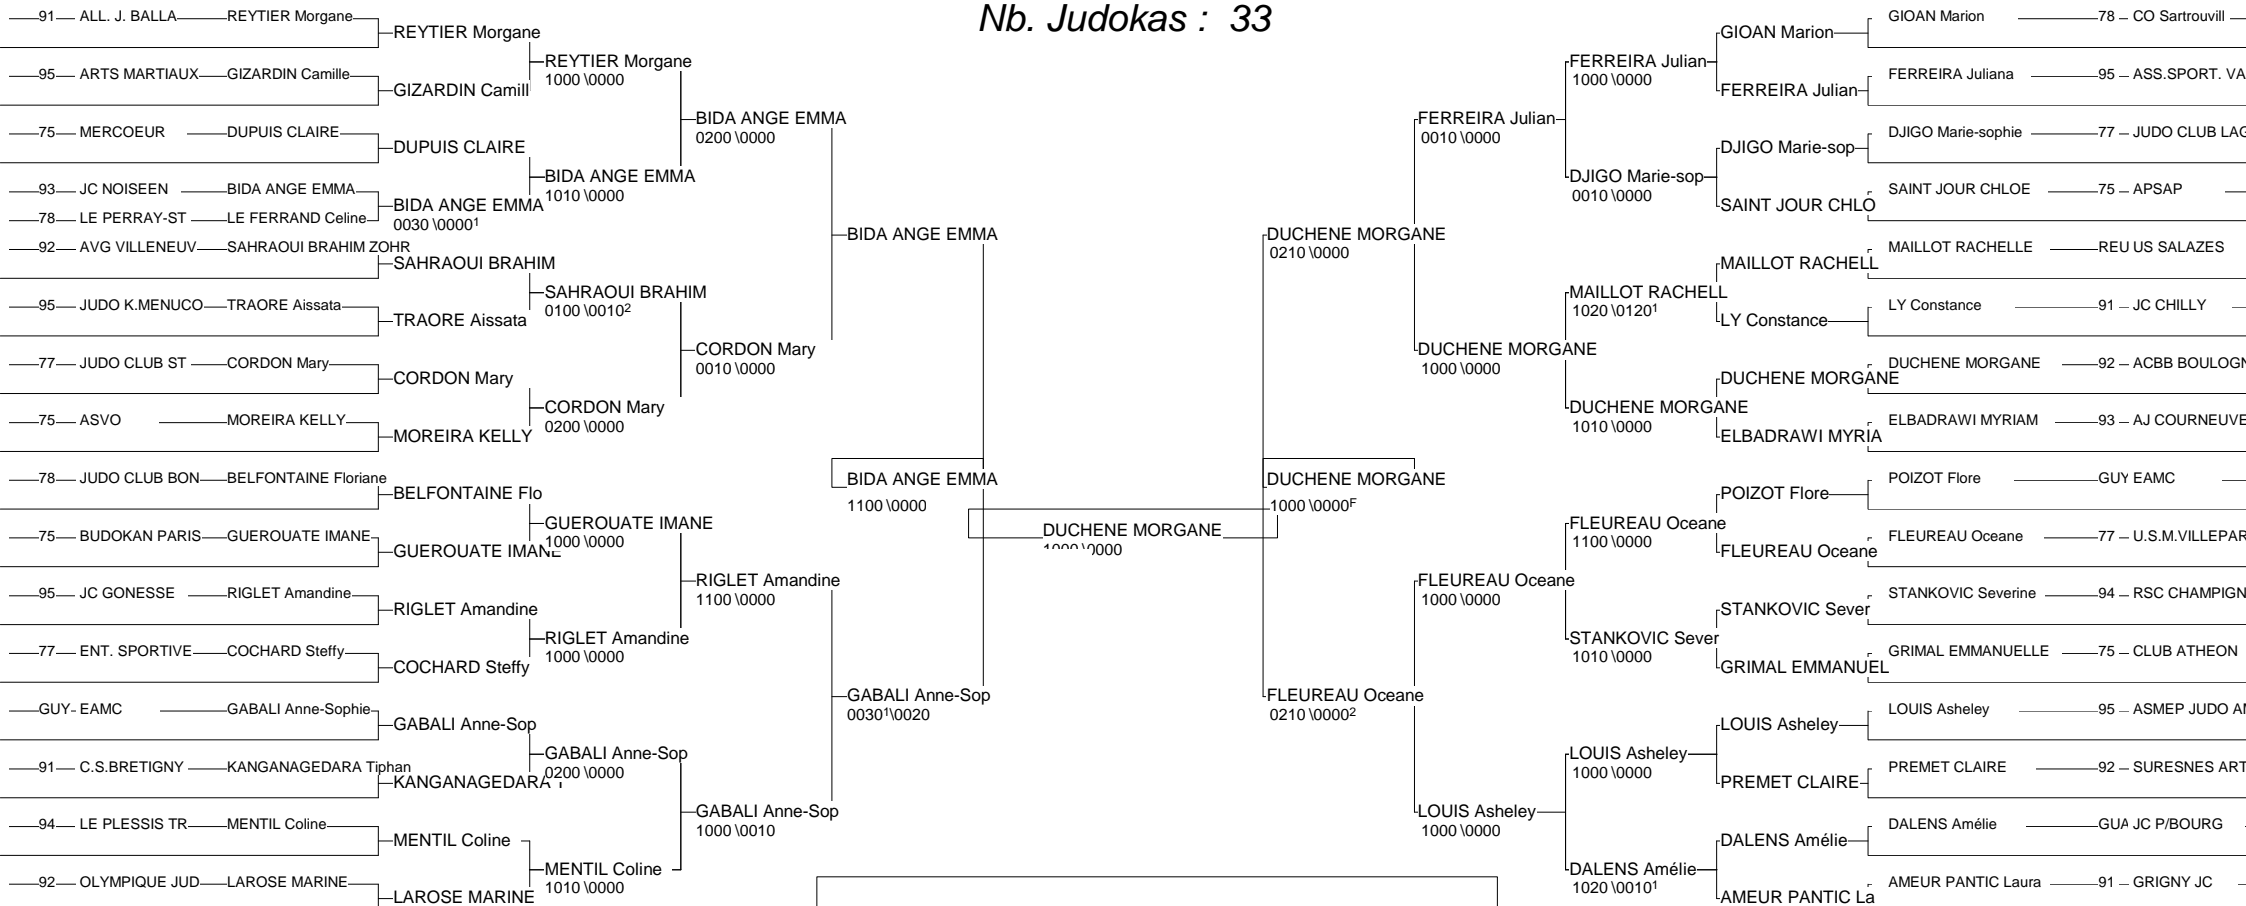

Coupe Ile de France Minimes Fem

Thiais 30/05/2009-31/05/2009

Cat. -57

Nb. Judokas : 33