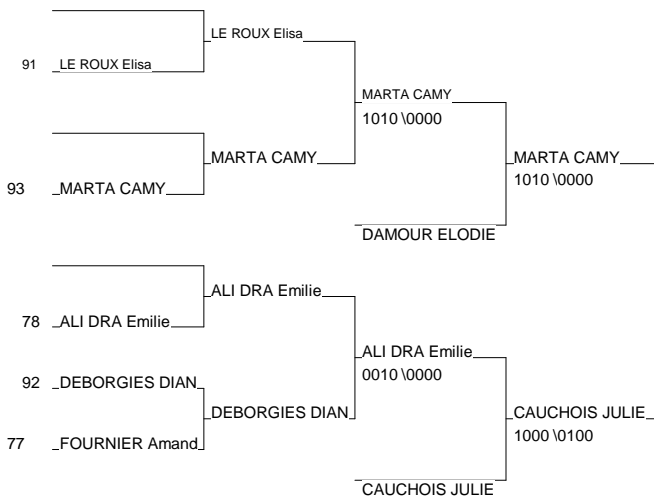

# Coupe Ile de France Minimes Fem

Thiais 30/05/2009-31/05/2009

Cat. -36

Nb. Judokas : 10