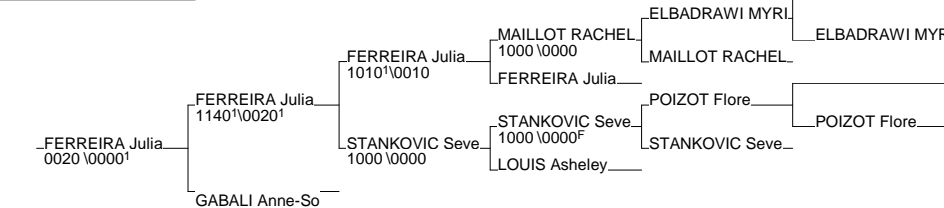

# Coupe Ile de France Minimes Fem

Thiais 30/05/2009-31/05/2009

Cat. -57

Nb. Judokas : 33

1 - DUCHENE MORGANE	ACBB BOULOGNE	92	92
2 - BIDA ANGE EMMA	JC NOISEEN	93	93
3 - CORDON Mary	JUDO CLUB ST G	77	77
3 - FERREIRA Juliana	ASS.SPORT. VAU	95	95
5 - FLEUREAU Oceane	U.S.M.VILLEPAR	77	77
5 - GABALI Anne-Sophie	EAMC	GUY	GUY
7 - RIGLET Amandine	JC GONESSE	95	95
7 - STANKOVIC Severine	RSC CHAMPIGNY	94	94