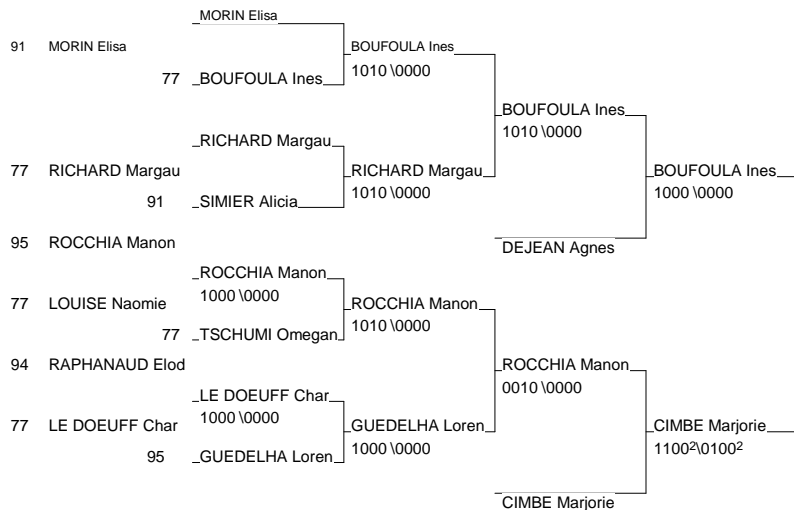

Coupe Ile de France Minimes Fem

Thiais 30/05/2009-31/05/2009

Cat. -40

Nb. Judokas : 20