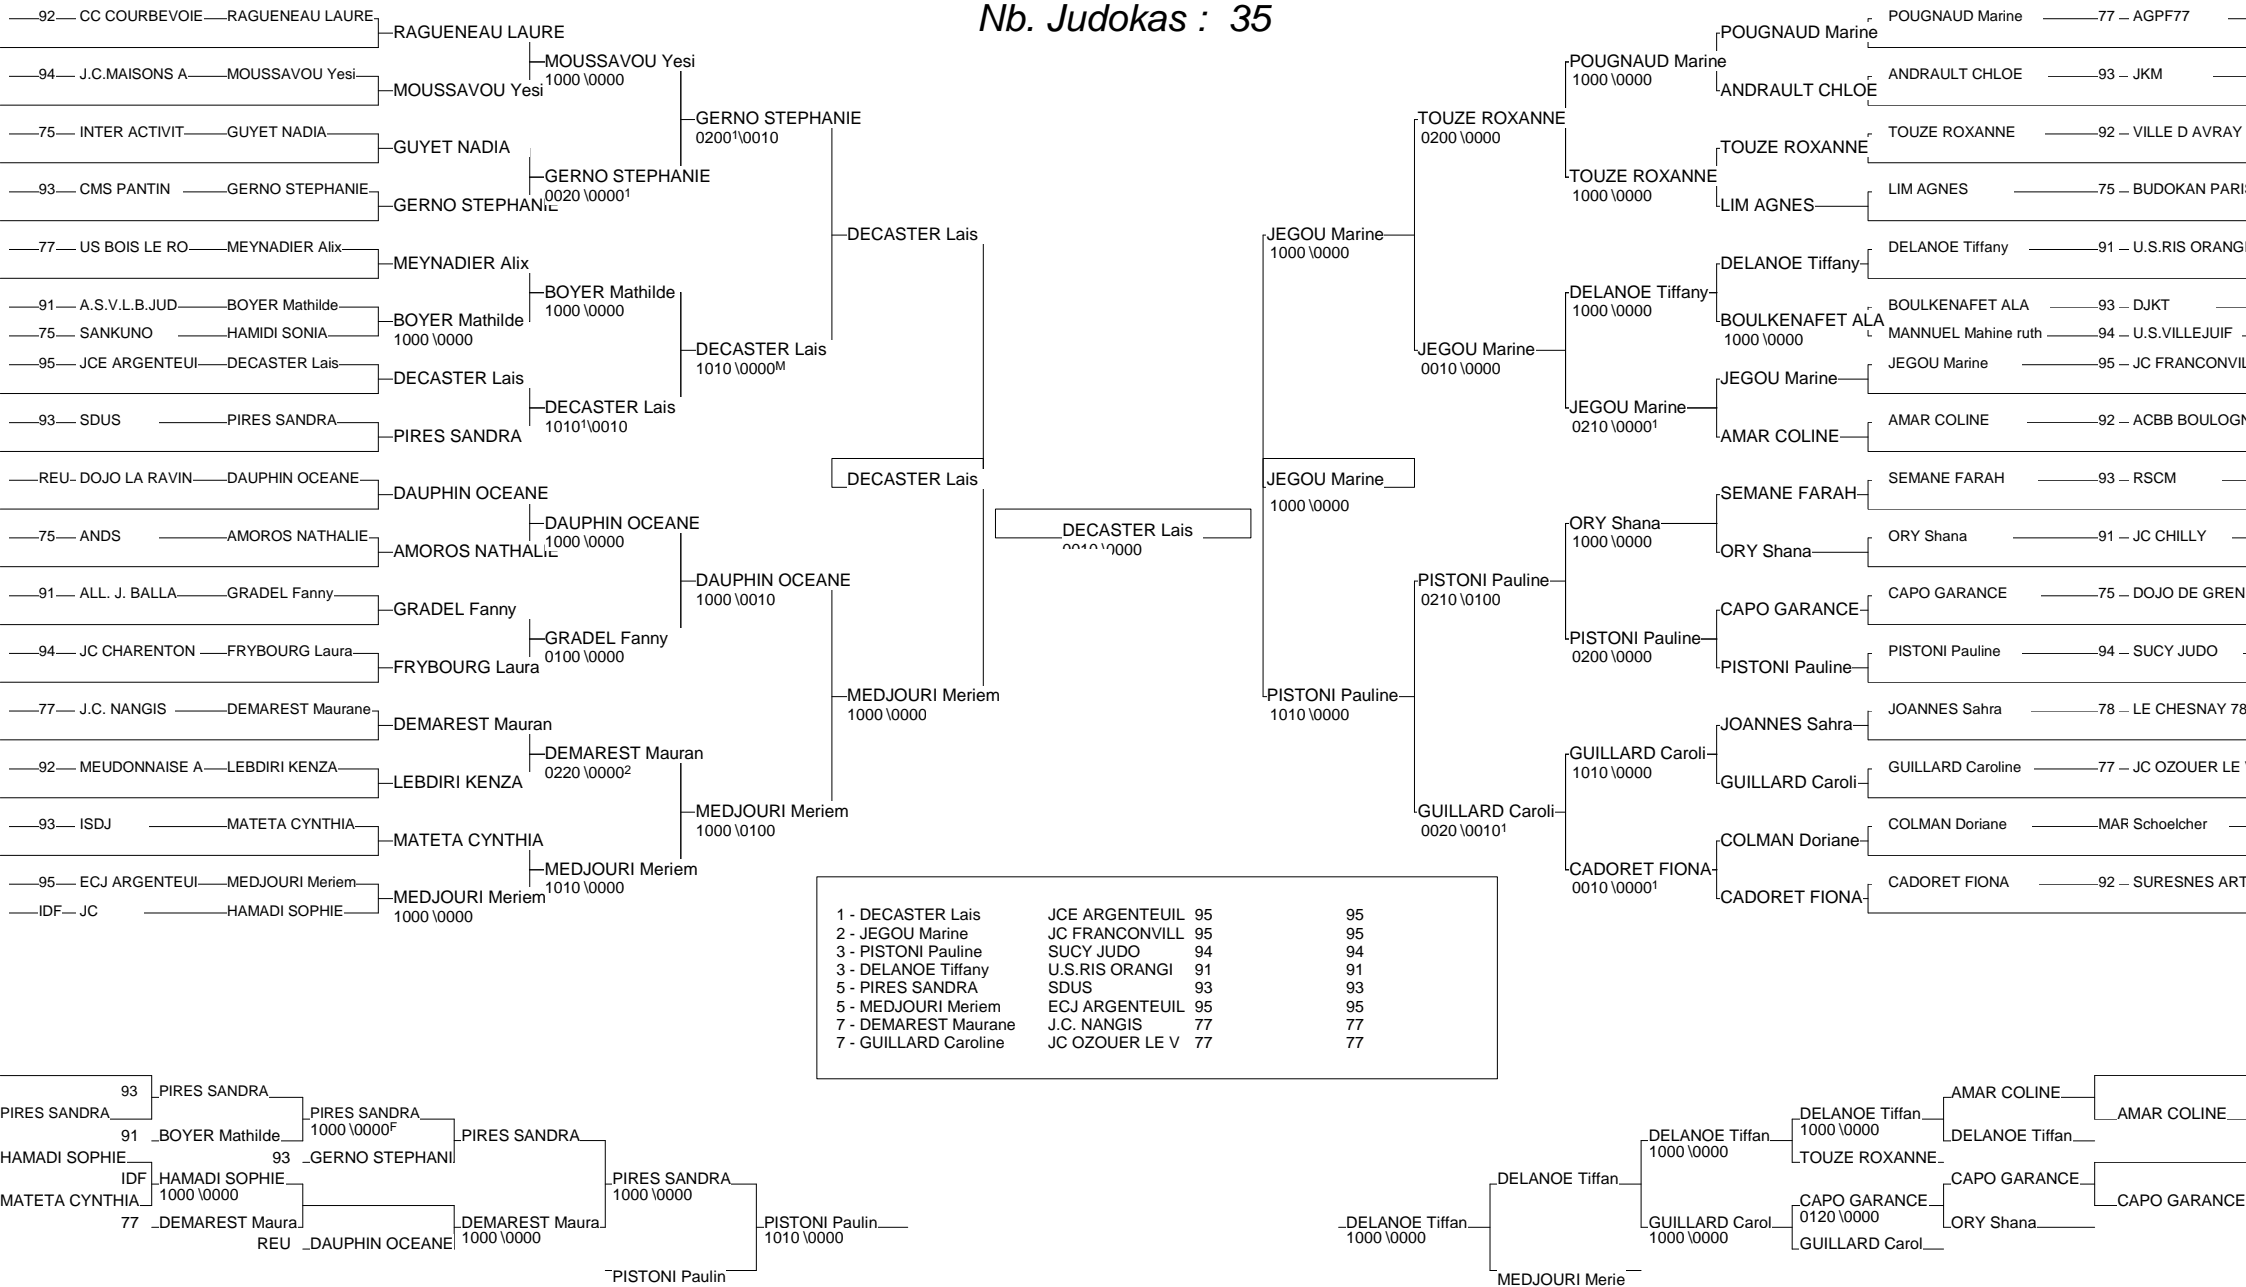

Coupe Ile de France Minimes Fem

Thiais 30/05/2009-31/05/2009

Cat. -44

Nb. Judokas : 35