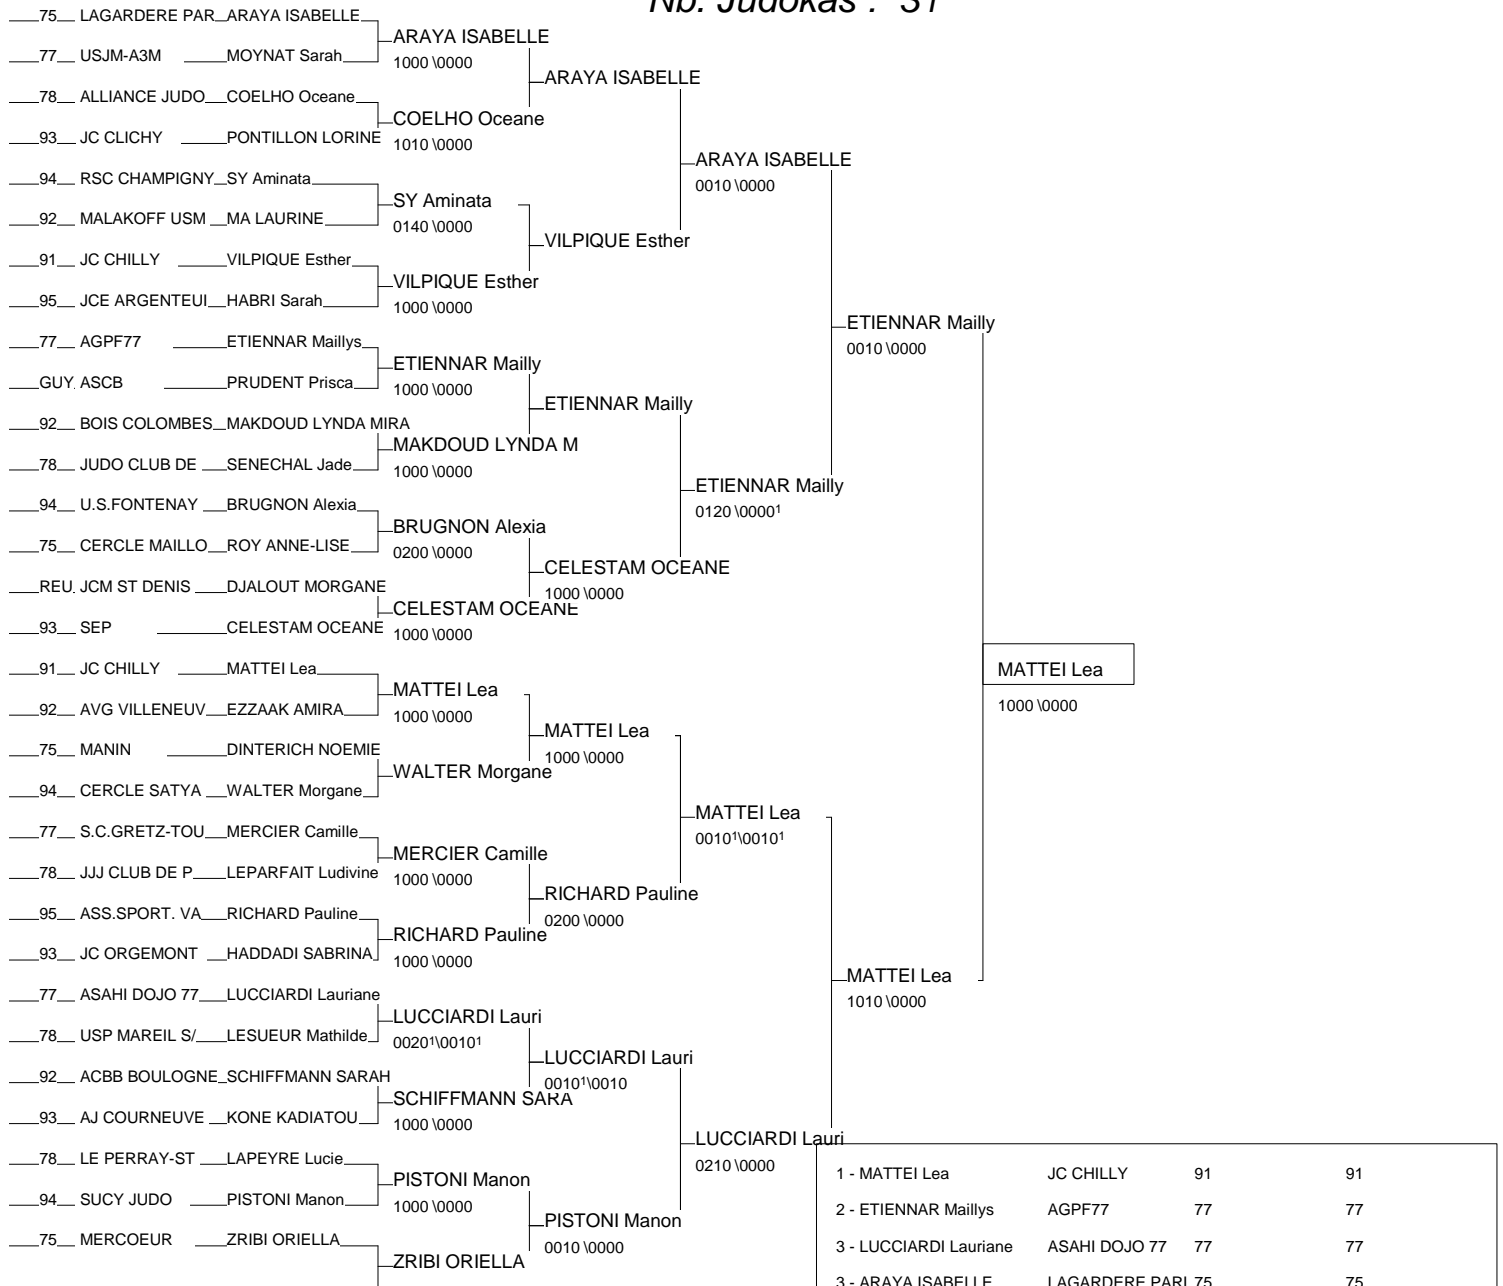

Coupe Ile de France Minimes Fem

Thiais 30/05/2009-31/05/2009

Cat. -52

Nb. Judokas : 31