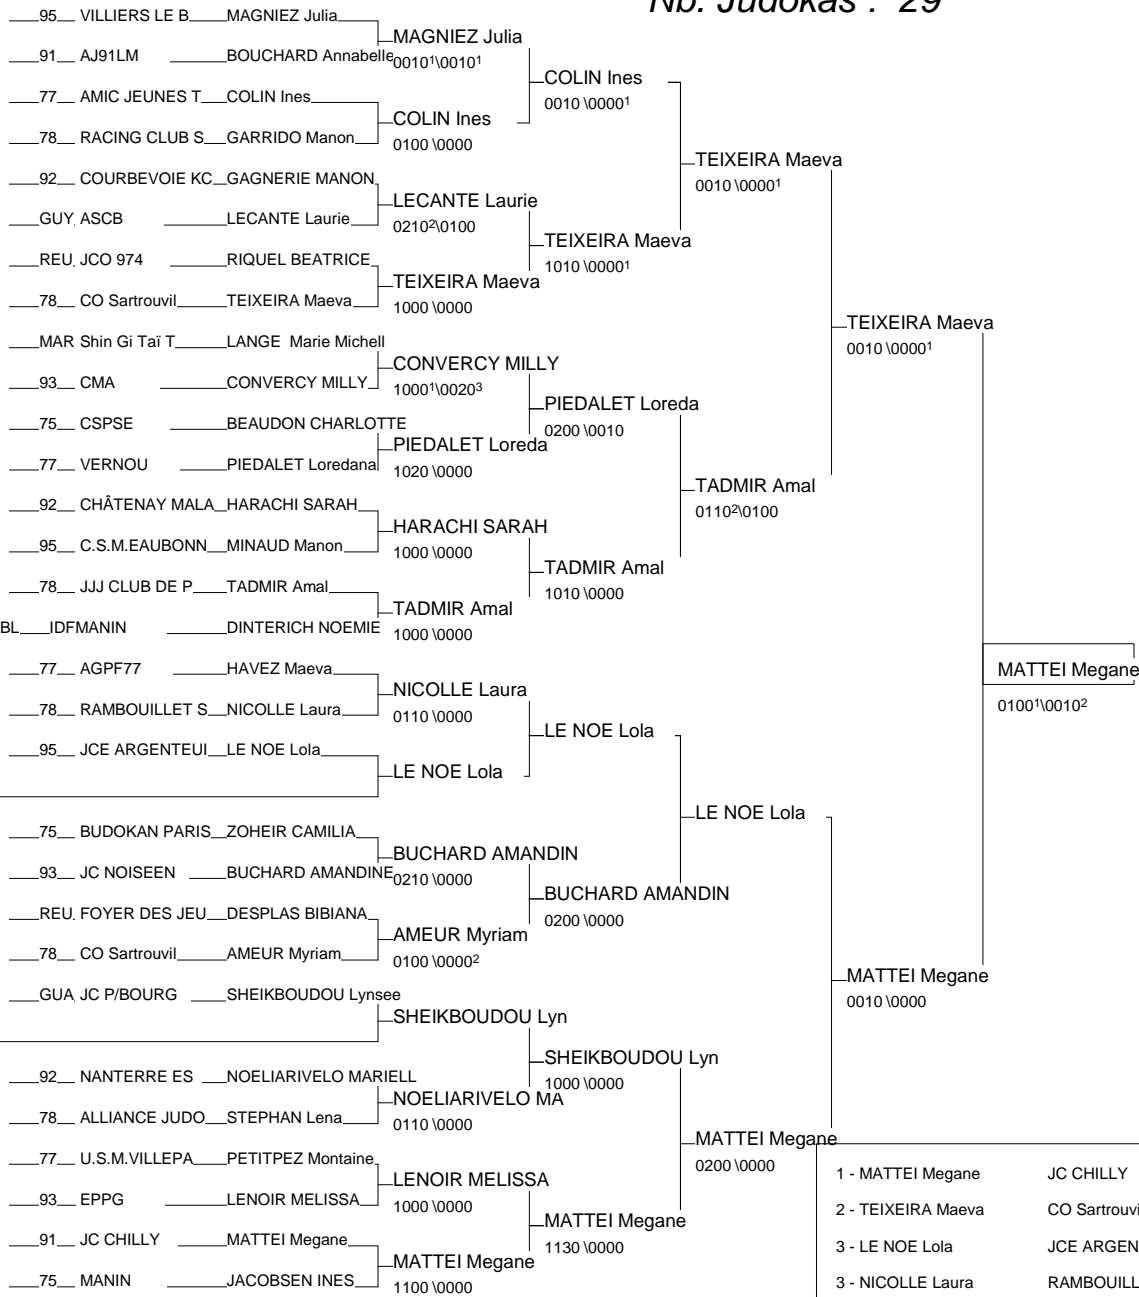

Coupe Ile de France Minimes Fem

Thiais 30/05/2009-31/05/2009

Cat. -48

Nb. Judokas : 29