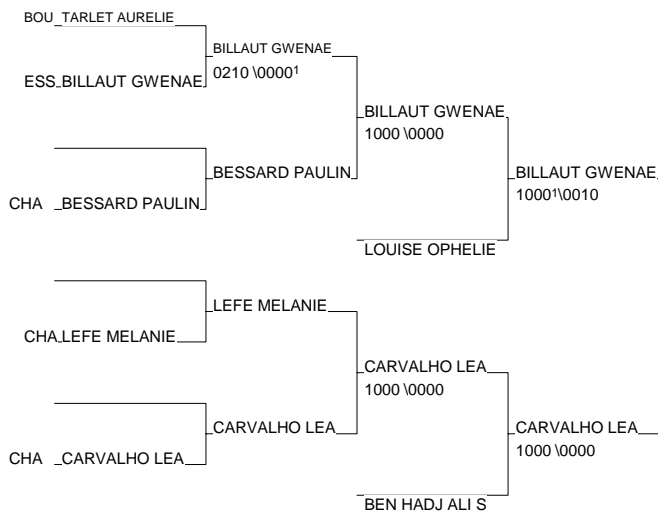

18emecvt17102009

troyes 17/10/2009-17/10/2009

Cat. -63

Nb. Judokas : 10

1 - BORDAT ADELINE	ACCB	HDS	HDS
2 - POISSON LAURA	JC NOGENTAIS	CHA	CHA
3 - BILLAUT GWENAELLE	AJ 91 L M	ESS	ESS
3 - CARVALHO LEA	JC MARNAVAL	CHA	CHA
5 - LOUISE OPHELIE	VAL DE SEINE 7	SEM	SEM
5 - BEN HADJ ALI SABRINA	OC TROYES	CHA	CHA
7 - BESSARD PAULINE	JC BAR SUR AUB	CHA	CHA
7 - LEFE MELANIE	JC CORMONTREU	CHA	CHA