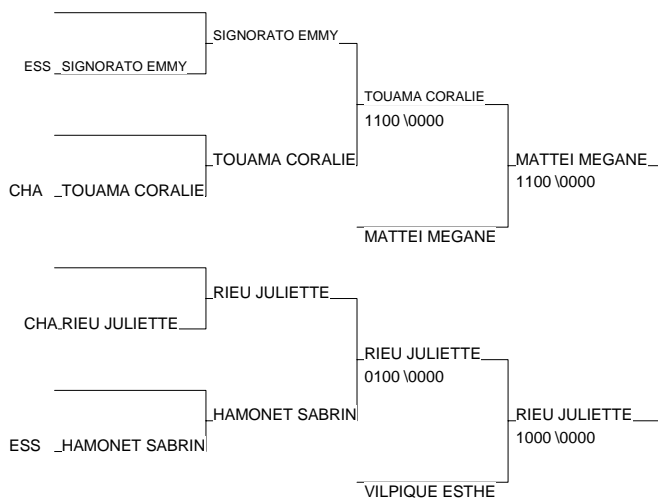

18emecvt17102009

troyes 17/10/2009-17/10/2009

Cat. -48

Nb. Judokas : 11

18emecvt17102009

troyes 17/10/2009-17/10/2009

Cat. -52

Nb. Judokas : 11

1 - FONTAYNE NINON	JC CHILLY MAZ	ESS	ESS
2 - WUILLOT GABRIELLE	POLE ESPOIR ID	ESS	ESS
3 - MATTEI MEGANE	POLE ESPOIR ID	ESS	ESS
3 - RIEU JULIETTE	REIMS JUDO	CHA	CHA
5 - TOUAMA CORALIE	JC MARNAVAL	CHA	CHA
5 - VILPIQUE ESTHER	POLE ESPOIR ID	ESS	ESS
7 - SIGNORATO EMMY	JC EPINAY SS S	ESS	ESS
7 - HAMONET SABRINA	JC EPINAY SS S	ESS	ESS