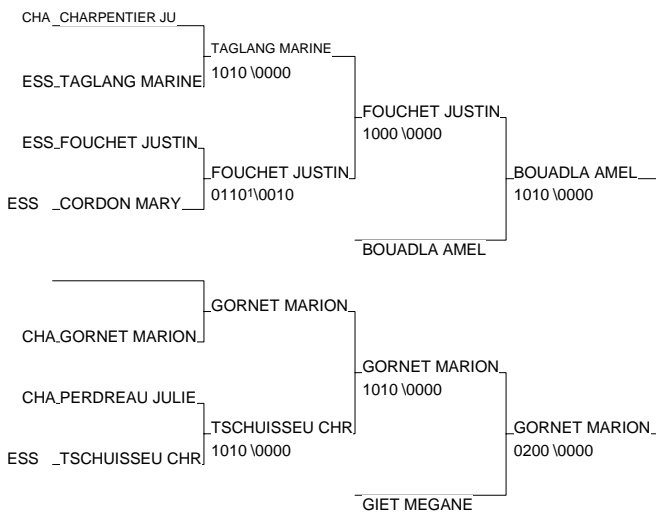

1 - FONTAYNE NINON	JC CHILLY MAZ	ESS	ESS
2 - WUILLOT GABRIELLE	POLE ESPOIR ID	ESS	ESS
3 - MATTEI MEGANE	POLE ESPOIR ID	ESS	ESS
3 - RIEU JULIETTE	REIMS JUDO	CHA	CHA
5 - TOUAMA CORALIE	JC MARNAVAL	CHA	CHA
5 - VILPIQUE ESTHER	POLE ESPOIR ID	ESS	ESS
7 - SIGNORATO EMMY	JC EPINAY SS S	ESS	ESS
7 - HAMONET SABRINA	JC EPINAY SS S	ESS	ESS

18emecvt17102009

troyes 17/10/2009-17/10/2009

Cat. -57

Nb. Judokas : 14

1 - MATTEI LEA	POLE ESPOIR ID	ESS	ESS
2 - SARI MELANIE	JC ST JULIEN L	LOR	LOR
3 - BOUADLA AMEL	POLE ESPOIR ID	ESS	ESS
3 - GORNET MARION	P ESPOIR REIMS	CHA	CHA
5 - FOUCHET JUSTINE	POLE ESPOIR ID	ESS	ESS
5 - GIET MEGANE	J3 SPORT AMILL	TBO	TBO
7 - TAGLANG MARINE	POLE ESPOIR ID	ESS	ESS
7 - TSCHUISSEU CHRISTIN	POLE ESPOIR ID	ESS	ESS