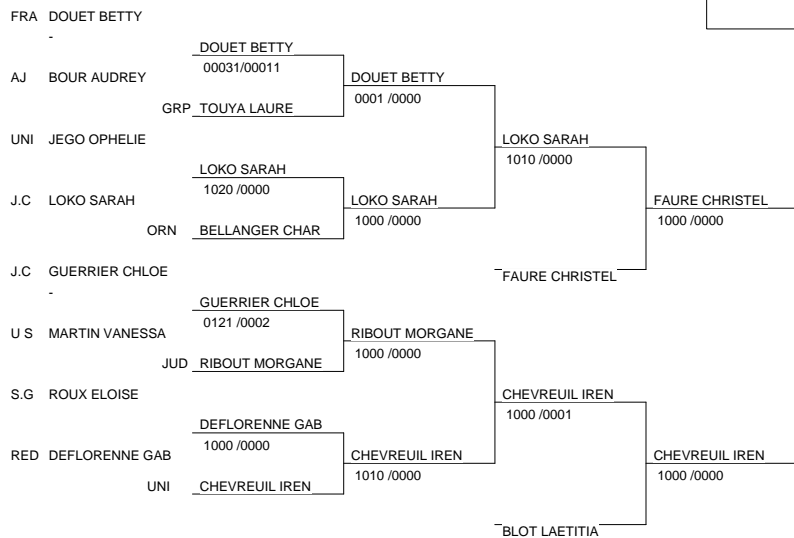

Chpt de France 1ère Division Féminines

Janvier 2007

Cat. -57

Nb. de Judokas: 30

| | | | |
|----------------------|----------------|-----|-----|
| 1 - RIABOFF FANNY | JC PONTAULT | 77 | JC |
| 2 - HAREL BARBARA | U.S.ORLEANS JU | TBO | U.S |
| 3 - FAURE CHRISTELLE | LEVALLOIS SPOR | 92 | LEV |
| 3 - CHEVREUIL IRENE | UNION SPORTIVE | PCH | UNI |
| 5 - LOKO SARAH | J.C.MAISONS AL | 94 | J.C |
| 5 - BLOT LAETITIA | JC PONTAULT | 77 | JC |
| 7 - DOUET BETTY | FRANCHE COMTE | FC | FRA |
| 7 - RIBOUT MORGANE | JUDO AMIENS ME | PIC | JUD |