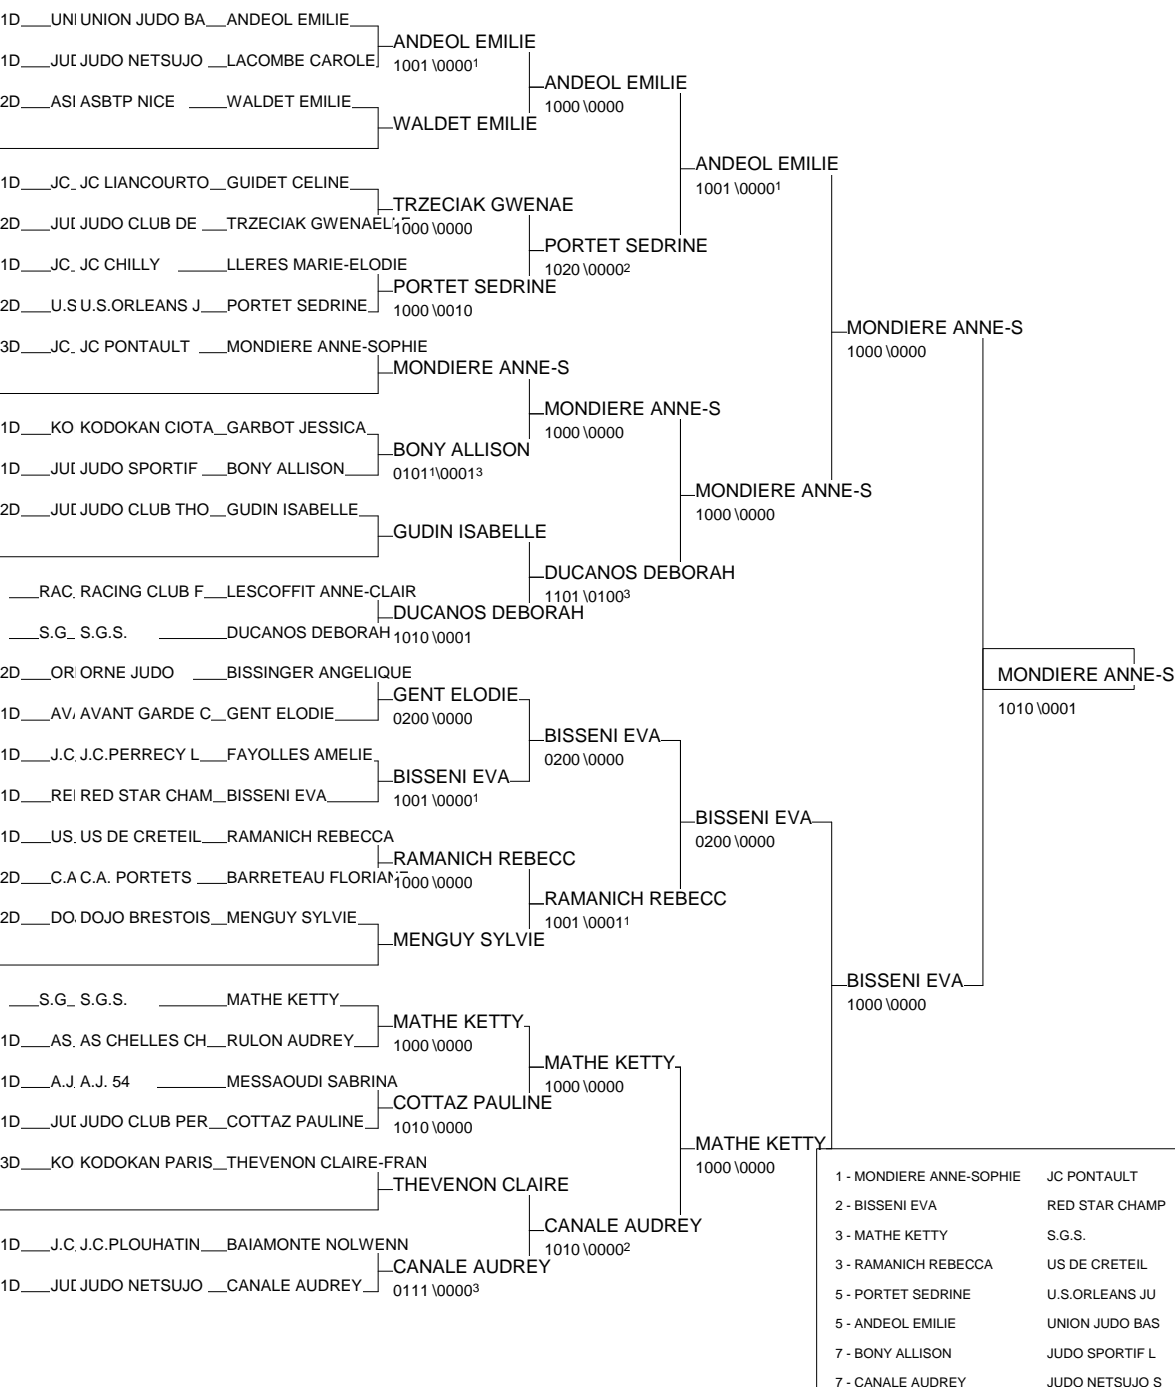

Chpt de France 1ère Division Féminines

Janvier 2007

Cat. +78

Nb. de Judokas: 27