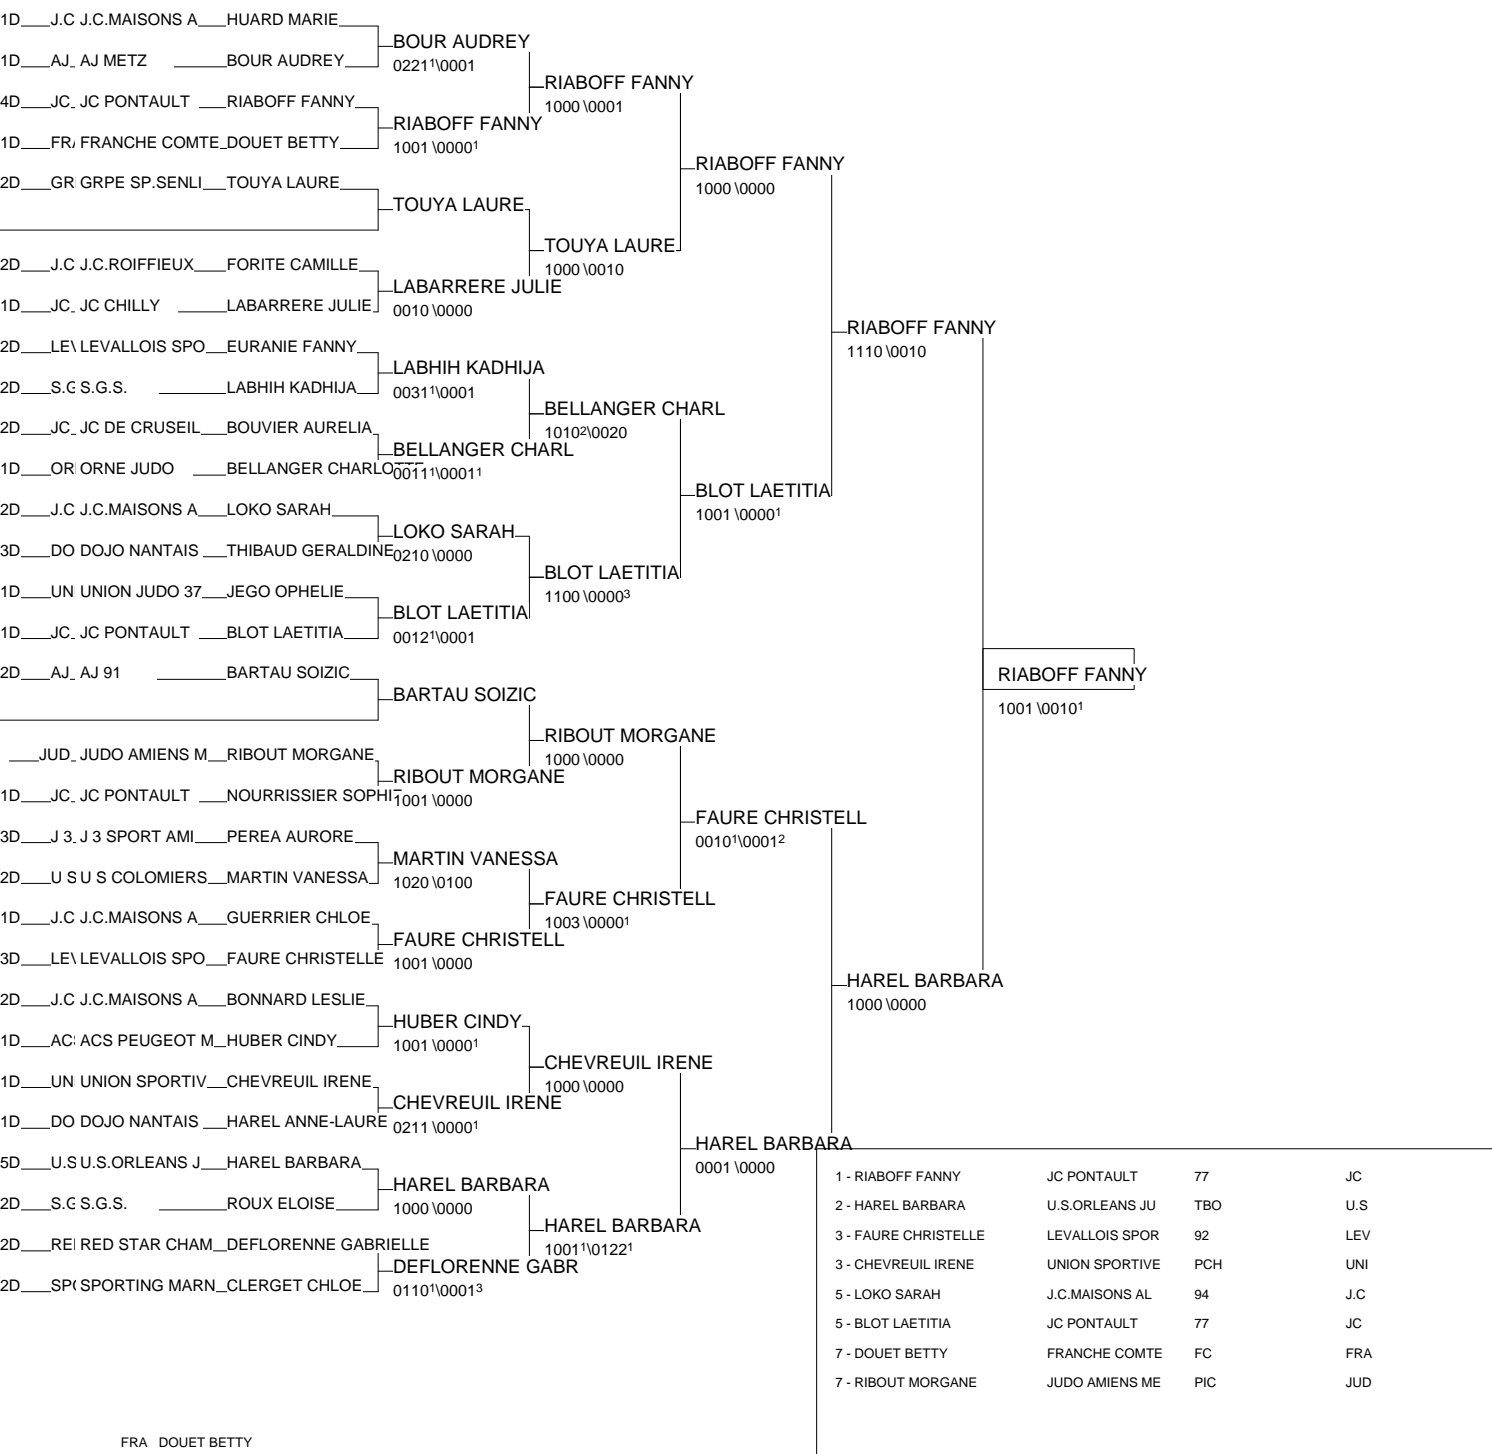

Chpt de France 1ère Division Féminines

Janvier 2007

Cat. -57

Nb. de Judokas: 30