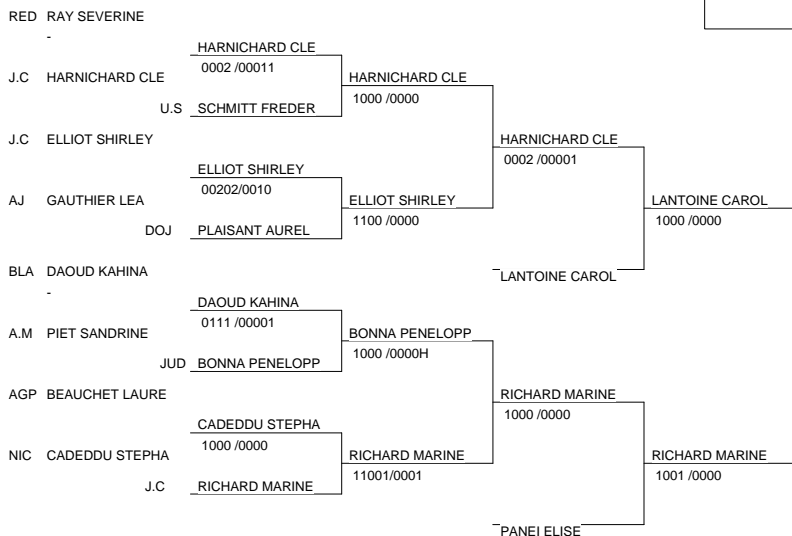

Chpt de France 1ère Division Féminines

Janvier 2007

Cat. -57

Nb. de Judokas: 30

| | | | |
|----------------------|----------------|-----|-----|
| 1 - RIABOFF FANNY | JC PONTAULT | 77 | JC |
| 2 - HAREL BARBARA | U.S.ORLEANS JU | TBO | U.S |
| 3 - FAURE CHRISTELLE | LEVALLOIS SPOR | 92 | LEV |
| 3 - CHEVREUIL IRENE | UNION SPORTIVE | PCH | UNI |
| 5 - LOKO SARAH | J.C.MAISONS AL | 94 | J.C |
| 5 - BLOT LAETITIA | JC PONTAULT | 77 | JC |
| 7 - DOUET BETTY | FRANCHE COMTE | FC | FRA |
| 7 - RIBOUT MORGANE | JUDO AMIENS ME | PIC | JUD |