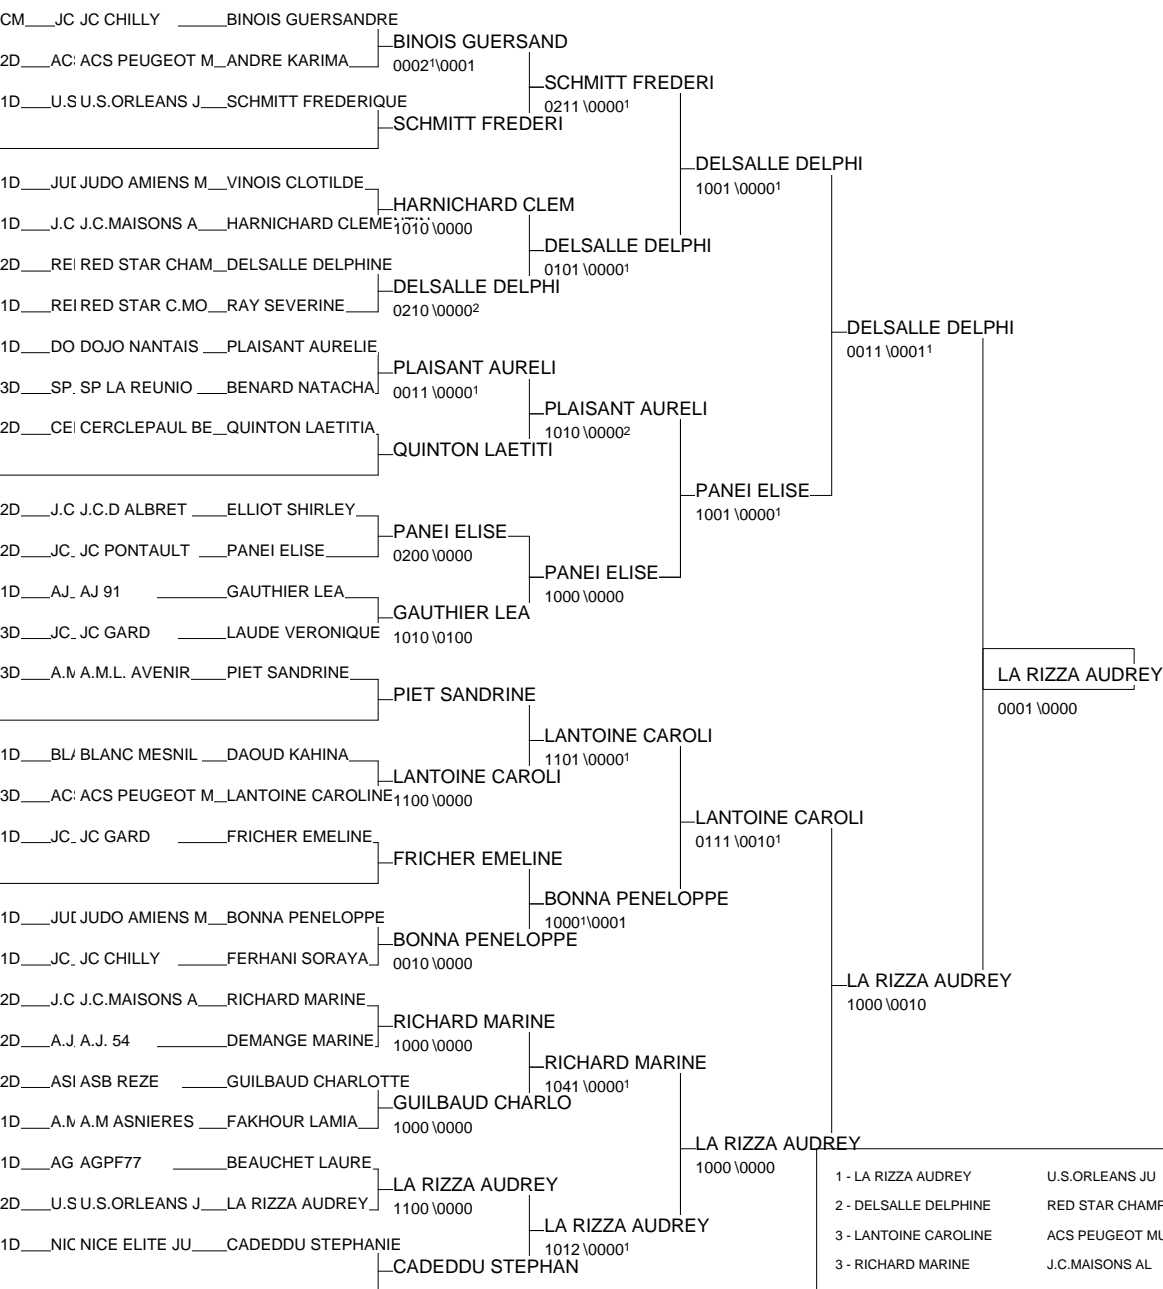

Chpt de France 1ère Division Féminines

Janvier 2007

Cat. -52

Nb. de Judokas: 27