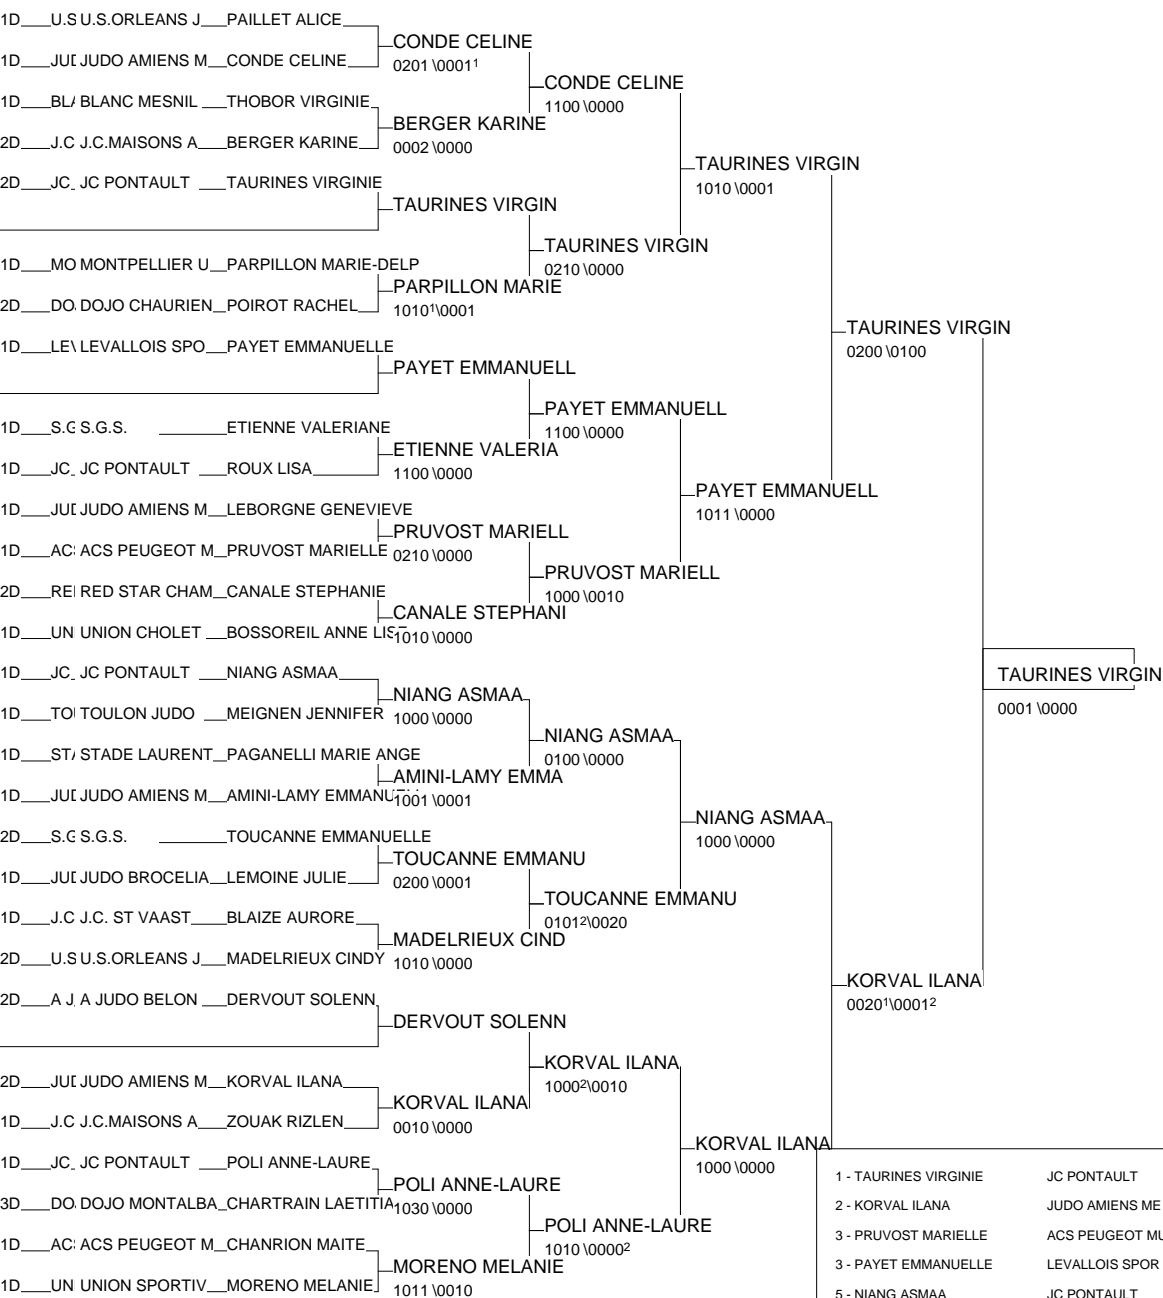

Chpt de France 1ère Division Féminines

Janvier 2007

Cat. -63

Nb. de Judokas: 29