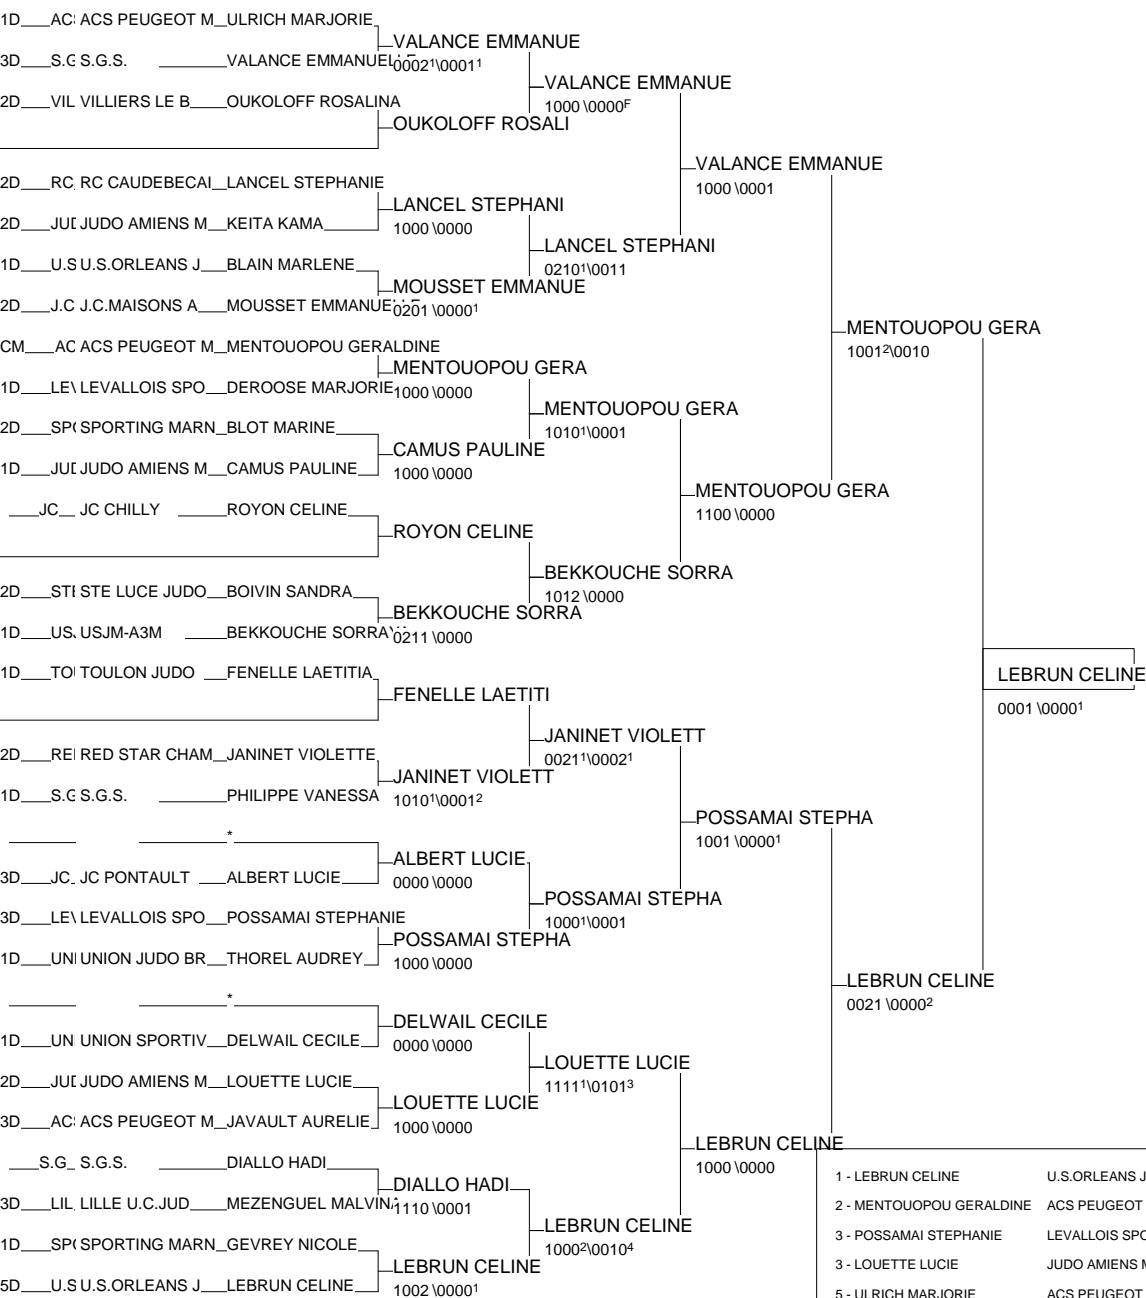

Chpt de France 1ère Division Féminines

Janvier 2007

Cat. -78

Nb. de Judokas: 29