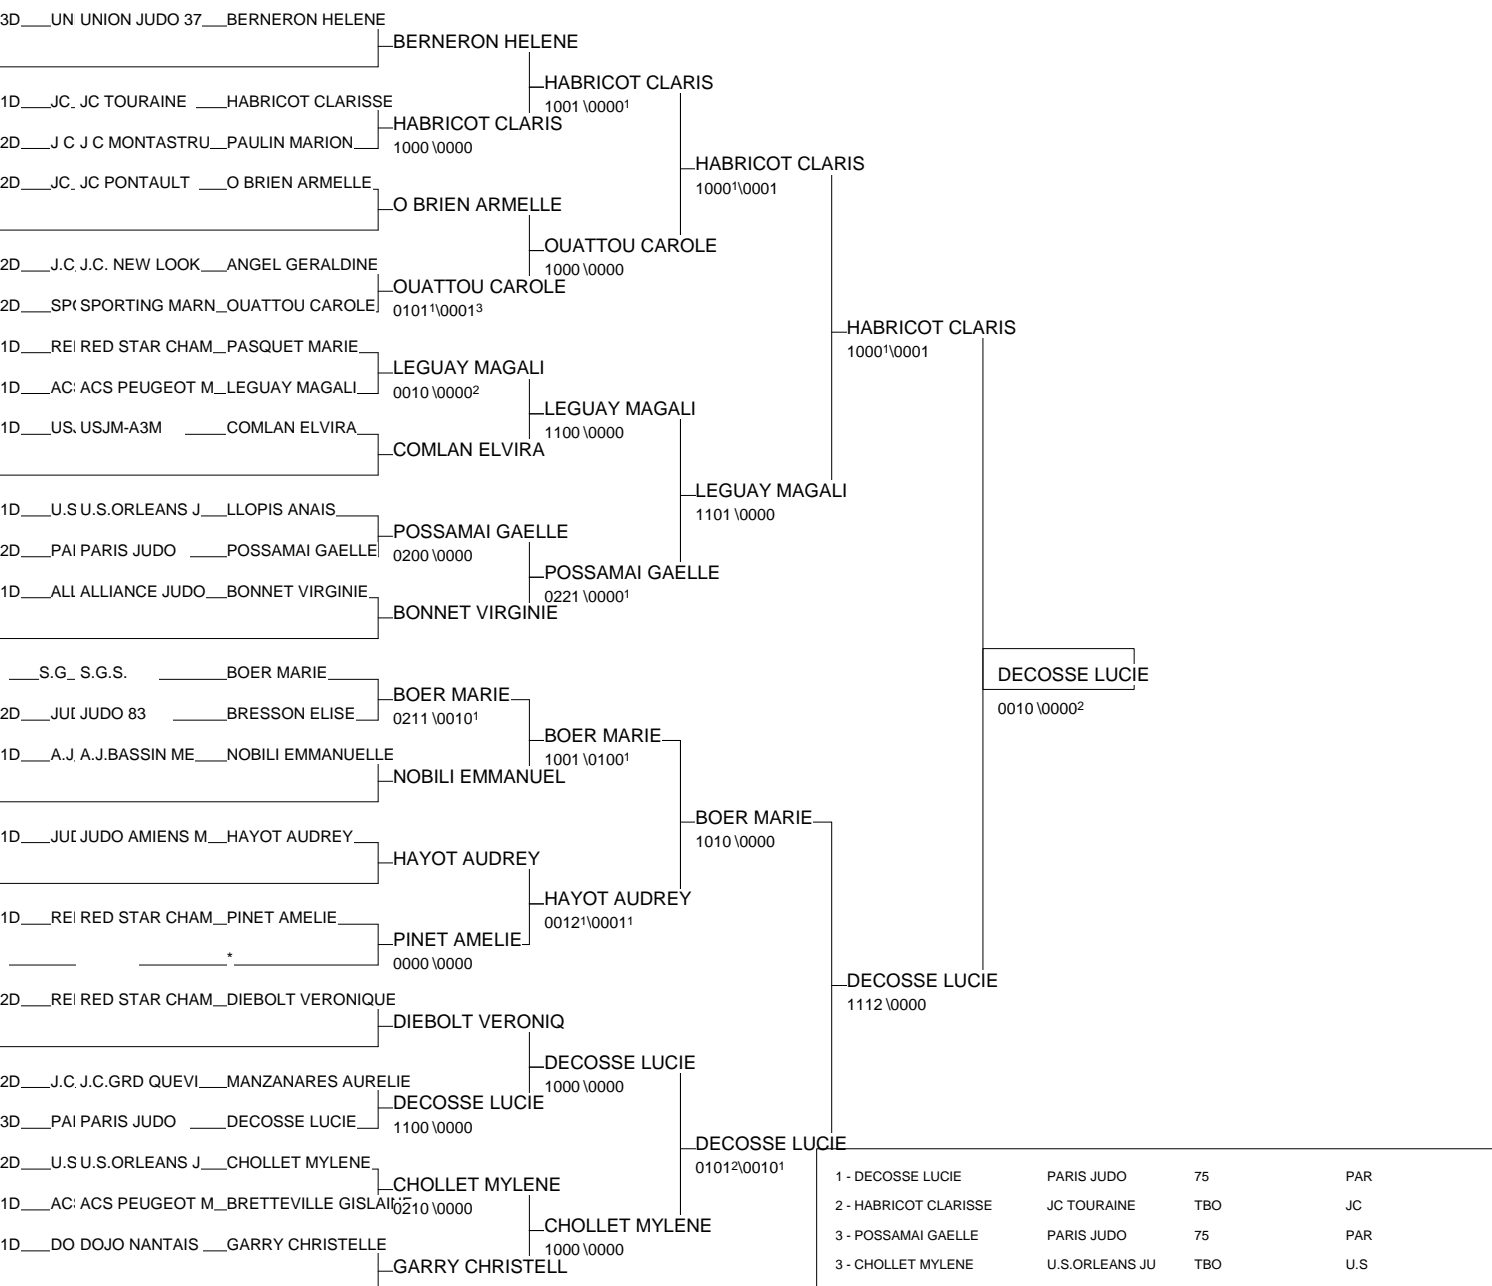

Chpt de France 1ère Division Féminines

Janvier 2007

Cat. -70

Nb. de Judokas: 24