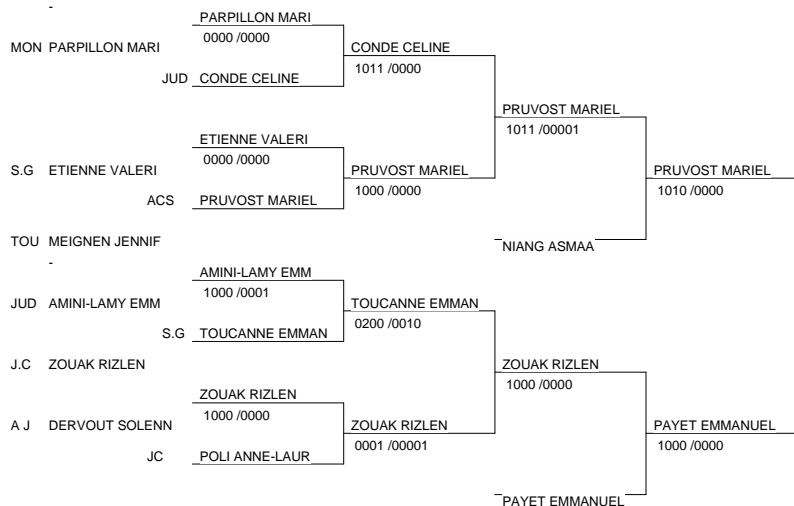

Chpt de France 1ère Division Féminines

Janvier 2007

Cat. -63

Nb. de Judokas: 29

| | | | |
|-------------------------|----------------|-----|-----|
| 1 - TAURINES VIRGINIE | JC PONTAULT | 77 | JC |
| 2 - KORVAL ILANA | JUDO AMIENS ME | PIC | JUD |
| 3 - PRUVOST MARIELLE | ACS PEUGEOT MU | ALS | ACS |
| 3 - PAYET EMMANUELLE | LEVALLOIS SPOR | 92 | LEV |
| 5 - NIANG ASMAA | JC PONTAULT | 77 | JC |
| 5 - ZOUAK RIZLEN | J.C.MAISONS AL | 94 | J.C |
| 7 - CONDE CELINE | JUDO AMIENS ME | PIC | JUD |
| 7 - TOUCANNE EMMANUELLE | S.G.S. | 91 | S.G |