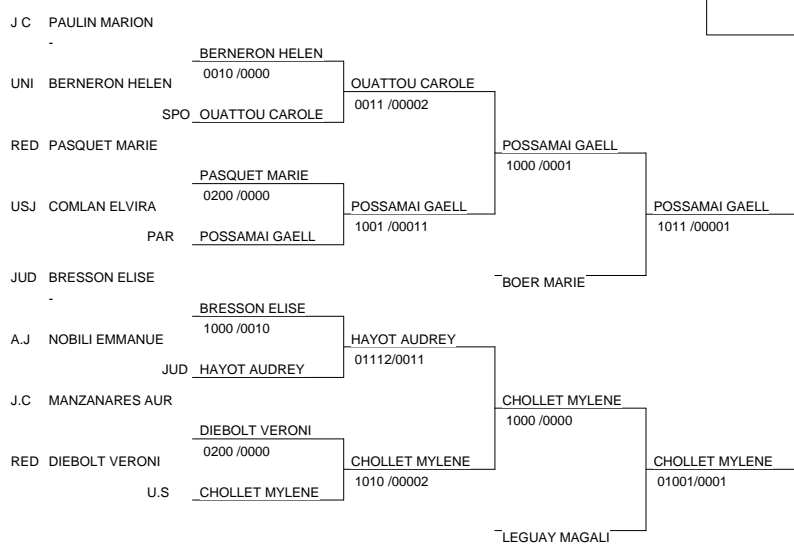

Chpt de France 1ère Division Féminines

Janvier 2007

Cat. -70

Nb. de Judokas: 24

| | | | |
|-----------------------|----------------|-----|-----|
| 1 - DECOSSE LUCIE | PARIS JUDO | 75 | PAR |
| 2 - HABRICOT CLARISSE | JC TOURAINE | TBO | JC |
| 3 - POSSAMAI GAELE | PARIS JUDO | 75 | PAR |
| 3 - CHOLLET MYLENE | U.S.ORLEANS JU | TBO | U.S |
| 5 - BOER MARIE | S.G.S. | 91 | S.G |
| 5 - LEGUAY MAGALI | ACS PEUGEOT MU | ALS | ACS |
| 7 - OUATTOU CAROLE | SPORTING MARNA | CHA | SPO |
| 7 - HAYOT AUDREY | JUDO AMIENS ME | PIC | JUD |