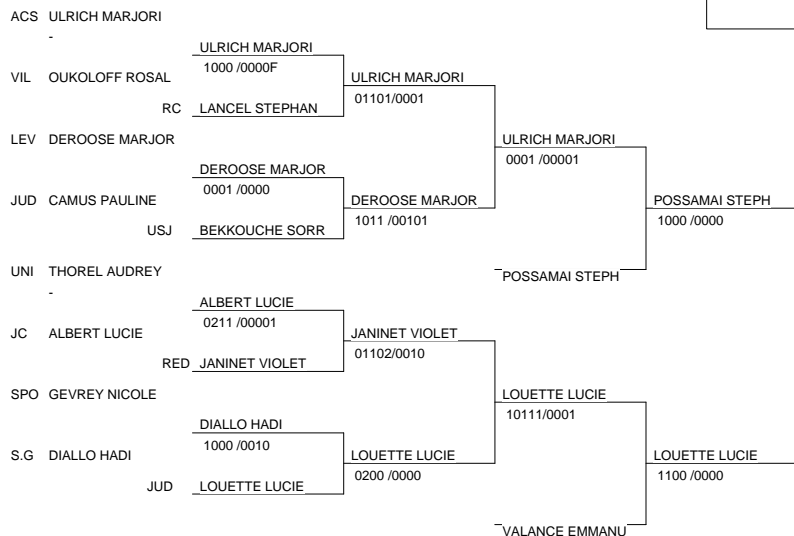

Chpt de France 1ère Division Féminines

Janvier 2007

Cat. -78

Nb. de Judokas: 29

| | | | |
|--------------------------|----------------|-----|-----|
| 1 - LEBRUN CELINE | U.S.ORLEANS JU | TBO | U.S |
| 2 - MENTOUOPOU GERALDINE | ACS PEUGEOT MU | ALS | ACS |
| 3 - POSSAMAI STEPHANIE | LEVALLOIS SPOR | 92 | LEV |
| 3 - LOUETTE LUCIE | JUDO AMIENS ME | PIC | JUD |
| 5 - ULRICH MARJORIE | ACS PEUGEOT MU | ALS | ACS |
| 5 - VALANCE EMMANUELLE | S.G.S. | 91 | S.G |
| 7 - DEROOSE MARJORIE | LEVALLOIS SPOR | 92 | LEV |
| 7 - JANINET VIOLETTE | RED STAR CHAMP | 94 | RED |