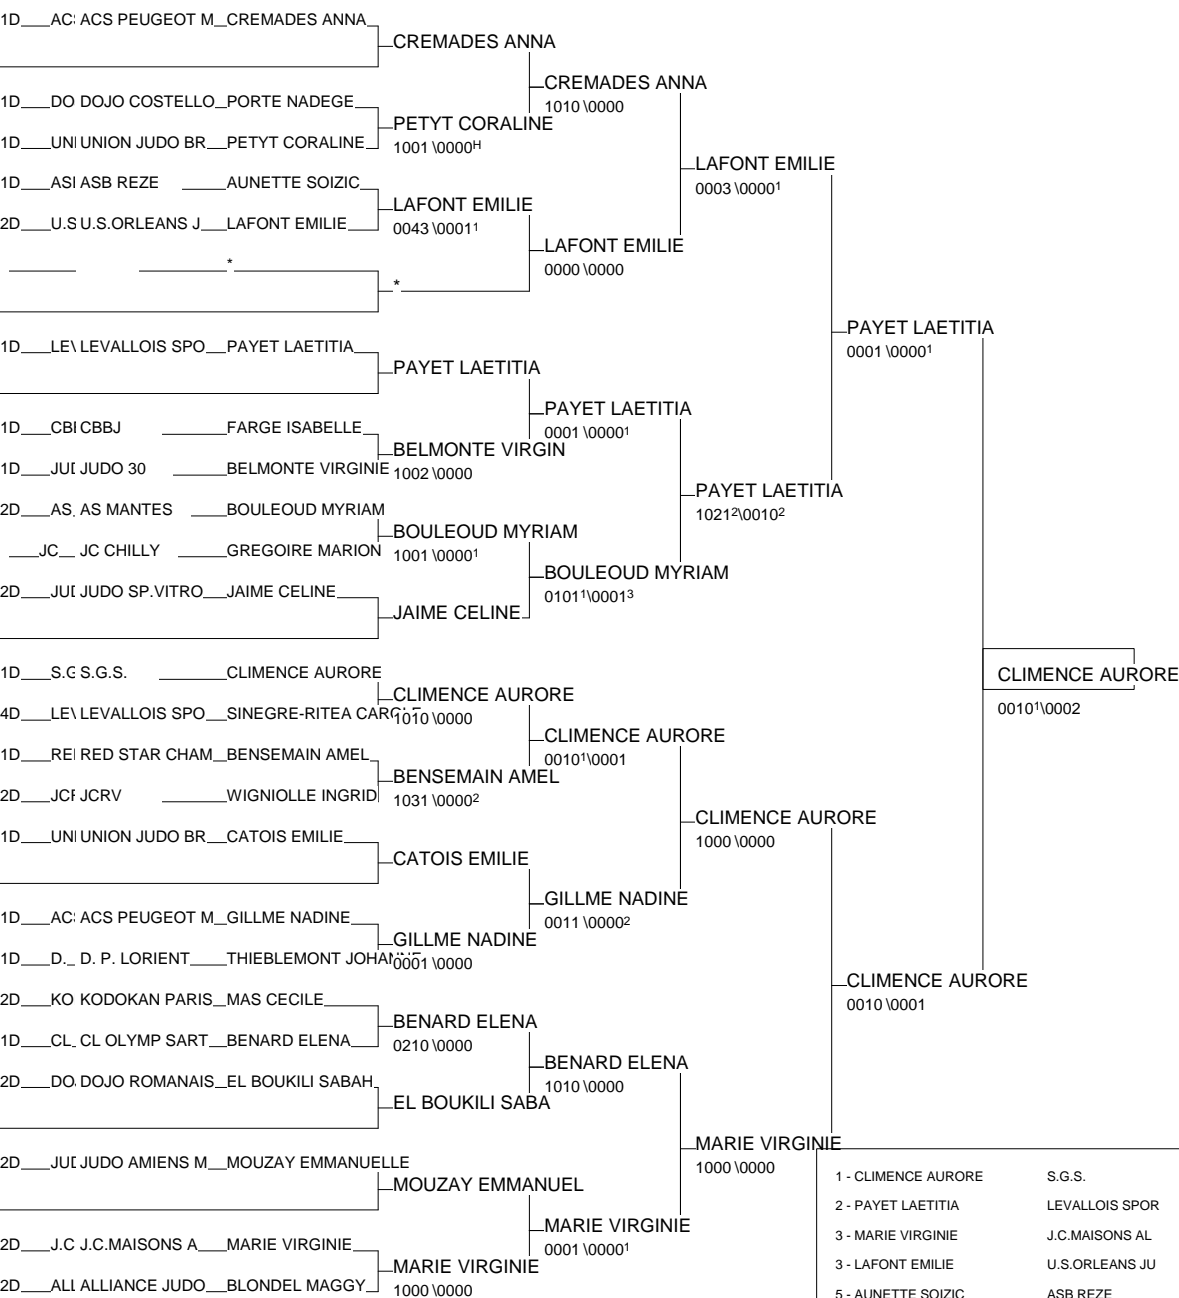

Chpt de France 1ère Division Féminines

Janvier 2007

Cat. -48

Nb. de Judokas: 25

| | | | |
|-----------------------|----------------|-----|-----|
| 1 - CLIMENCE AURORE | S.G.S. | 91 | S.G |
| 2 - PAYET LAETITIA | LEVALLOIS SPOR | 92 | LEV |
| 3 - MARIE VIRGINIE | J.C.MAISONS AL | 94 | J.C |
| 3 - LAFONT EMILIE | U.S.ORLEANS JU | TBO | U.S |
| 5 - AUNETTE SOIZIC | ASB REZE | PDL | ASB |
| 5 - BENARD ELENA | CL OLYMP SARTR | 78 | CL |
| 7 - BELMONTE VIRGINIE | JUDO 30 | LR | JUD |
| 7 - BENSEMAIN AMEL | RED STAR CHAMP | 94 | RED |