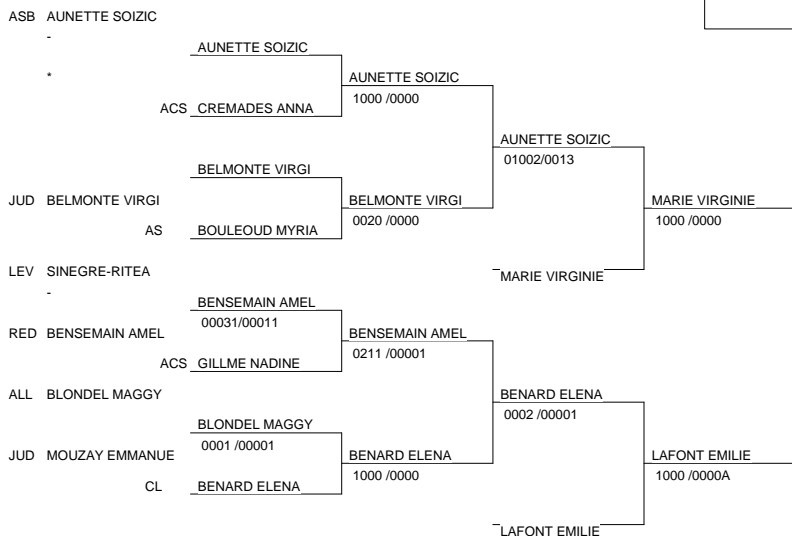

Chpt de France 1ère Division Féminines

Janvier 2007

Cat. -48

Nb. de Judokas: 25

| | | | |
|-----------------------|----------------|-----|-----|
| 1 - CLIMENCE AURORE | S.G.S. | 91 | S.G |
| 2 - PAYET LAETITIA | LEVALLOIS SPOR | 92 | LEV |
| 3 - MARIE VIRGINIE | J.C.MAISONS AL | 94 | J.C |
| 3 - LAFONT EMILIE | U.S.ORLEANS JU | TBO | U.S |
| 5 - AUNETTE SOIZIC | ASB REZE | PDL | ASB |
| 5 - BENARD ELENA | CL OLYMP SARTR | 78 | CL |
| 7 - BELMONTE VIRGINIE | JUDO 30 | LR | JUD |
| 7 - BENSEMAIN AMEL | RED STAR CHAMP | 94 | RED |