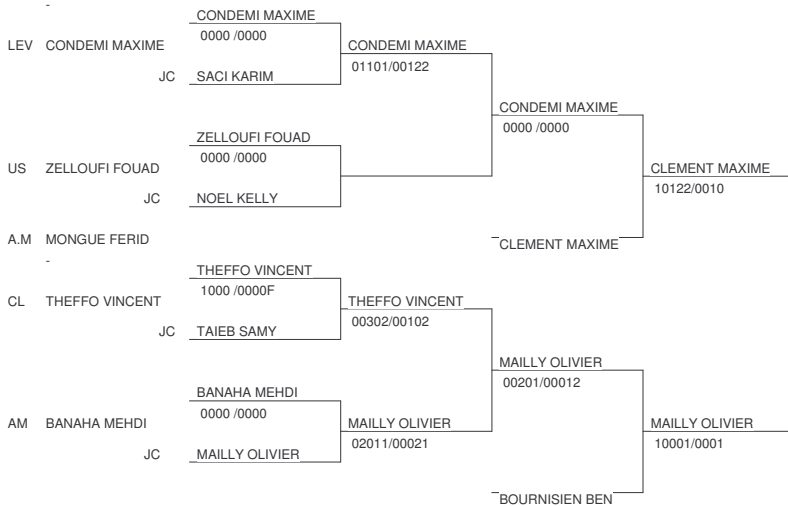

MASTER 92

10/12/2005 à NANTERRE

Cat. -66

Nb. de Judokas: 28

1 - CHAINE GUILLAUME	PARIS JUDO ASS	IDF	PAR
2 - PEYRARD JEROME	FRANCHE COMTE	IDF	FRA
3 - ANDRIEU JEREMY	J.C.MAISONS AL	IDF	J.C
3 - MESSAOUI MEHDI	ASM MANTES LA	IDF	ASM
5 - BENGUESMI NASSAR	RED STAR C.MON	IDF	RED
5 - BOULEMIA MUSTAPHA	ACBB BOULOGNE	IDF	ACB
7 - MANOURY KEVIN	JUDO OISE PICA	IDF	JUD
7 - GAUTHIER AURELIEN	CERCLE BUDO BO	IDF	CER

MASTER 92

10/12/2005 à NANTERRE

Cat. -90

Nb. de Judokas: 31

1 - BRISSON NICOLAS	ACBB BOULOGNE	IDF	ACB
2 - MARGALEJO CEDRIC	LEVALLOIS SPOR	IDF	LEV
3 - MOMPELAT JEREMY	BLANC MESNIL S	IDF	BLA
3 - CHEVREAU GREGOIRE	J.C.MAISONS AL	IDF	J.C
5 - FIKRI ADIL	AL. JUDO LIMOG	IDF	AL.
5 - GUILLEMIN JUSTIN	CERCLE PAUL BE	IDF	CER
7 - BENSAID KAMEL	GUC-JCD GRENOB	IDF	GUC
7 - MOHAMMED IVAN	RED STAR C.MON	IDF	RED

MASTER 92

10/12/2005 à NANTERRE

Cat. -100

Nb. de Judokas: 19

1 - GIRARD NEDY	BUDO CLUB DE T	IDF	BUD
2 - VARLET FREDERIC	STE GENEVIEVE	IDF	STE
3 - CLEMENT MAXIME	FRANCHE COMTE	IDF	FRA
3 - MAILLY OLIVIER	JC CHILLY MAZA	IDF	JC
5 - CONDEMI MAXIME	LEVALLOIS SPOR	IDF	LEV
5 - BOURNISIEB BENOIT	J.C.MAISONS AL	IDF	J.C
7 - THEFFO VINCENT	CL OLYMP SARTR	IDF	CL

MASTER 92

10/12/2005 à NANTERRE

Cat. +100

Nb. de Judokas: 13

1 - LECANU FREDERIC	J.C.MAISONS AL	IDF	J.C
2 - MEDEUF CEDRIC	JUDO OISE PICA	IDF	JUD
3 - ITOISE FREDDY	FEDERATION CAT	IDF	FED
3 - THOREL MATTHIEU	U.J. BRIVE COR	IDF	U.J
5 - SEBBAN MAXIME	TOULON JUDO	IDF	TOU
5 - PAUPERT FREDERIC	ACBB BOULOGNE	IDF	ACB
7 - MAZOKO Bondini	AJUCOF	IDF	AJU
7 - BENAMER MOURAD	CLUB 93 ST DEN	IDF	CLU