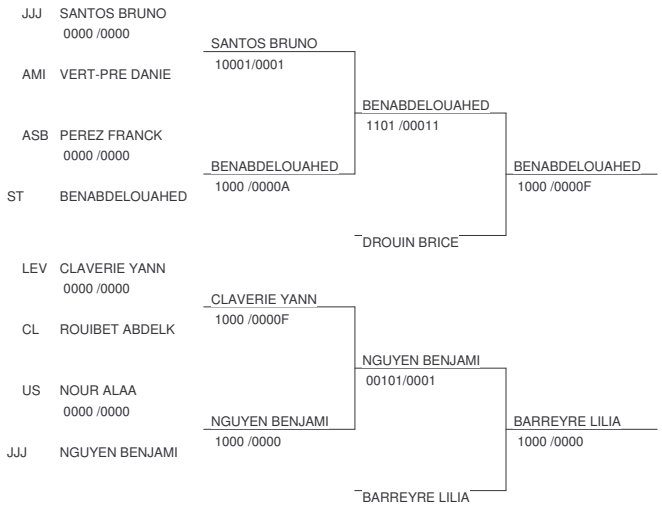

MASTER 92

10/12/2005 à NANTERRE

Cat. -60

Nb. de Judokas: 16

1 - NOUR ISSAM	US DE CRETEIL	IDF	US
2 - PALHEC AURELIEN	AS JUDO LOIRE	IDF	AS
3 - BENABDELOUAHED AMINE	ST EST PAVILLO	IDF	ST
3 - BARREYRE LILIAN	DOJO ROMANAIS	IDF	DOJ
5 - DROUIN BRICE	STE GENEVIEVE	IDF	STE
5 - NGUYEN BENJAMIN	JJJ CLUB DE PO	IDF	JJJ
7 - SANTOS BRUNO	JJJ CLUB DE PO	IDF	JJJ
7 - CLAVERIE YANN	LEVALLOIS SPOR	IDF	LEV

MASTER 92

10/12/2005 à NANTERRE

Cat. -66

Nb. de Judokas: 28

1 - CHAINE GUILLAUME	PARIS JUDO ASS	IDF	PAR
2 - PEYRARD JEROME	FRANCHE COMTE	IDF	FRA
3 - ANDRIEU JEREMY	J.C.MAISONS AL	IDF	J.C
3 - MESSAOUI MEHDI	ASM MANTES LA	IDF	ASM
5 - BENGUESMI NASSAR	RED STAR C.MON	IDF	RED
5 - BOULEMIA MUSTAPHA	ACBB BOULOGNE	IDF	ACB
7 - MANOURY KEVIN	JUDO OISE PICA	IDF	JUD
7 - GAUTHIER AURELIEN	CERCLE BUDO BO	IDF	CER