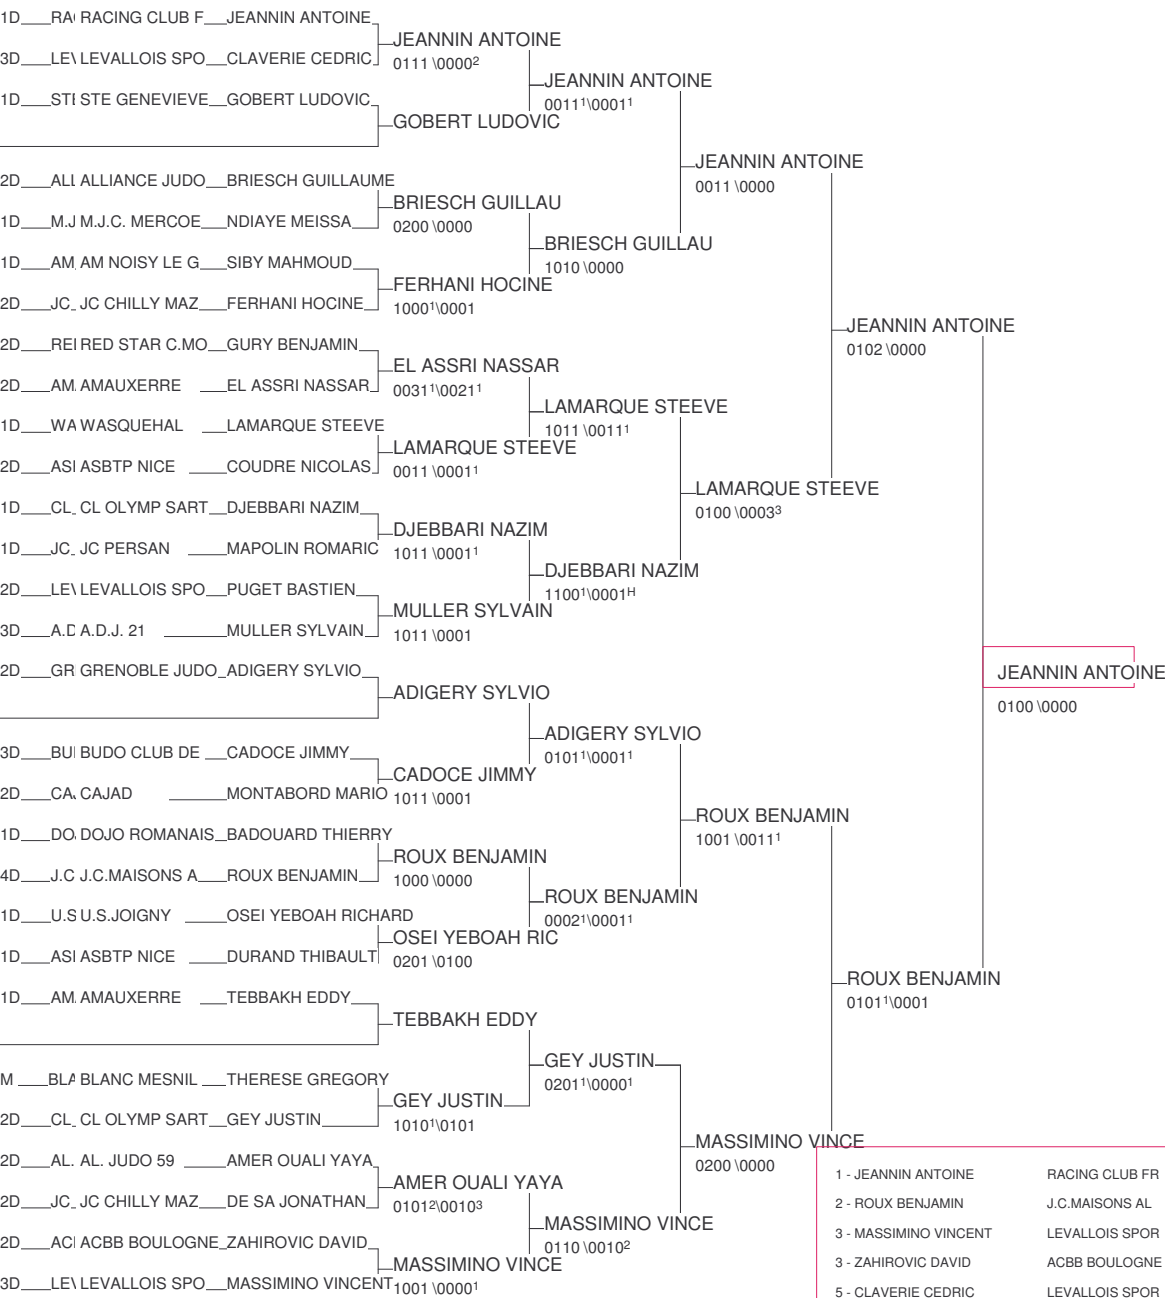

MASTER 92

10/12/2005 à NANTERRE

Cat. -60

Nb. de Judokas: 16

1 - NOUR ISSAM	US DE CRETEIL	IDF	US
2 - PALHEC AURELIEN	AS JUDO LOIRE	IDF	AS
3 - BENABDELOUAHED AMINE	ST EST PAVILLO	IDF	ST
3 - BARREYRE LILIAN	DOJO ROMANAIS	IDF	DOJ
5 - DROUIN BRICE	STE GENEVIEVE	IDF	STE
5 - NGUYEN BENJAMIN	JJJ CLUB DE PO	IDF	JJJ
7 - SANTOS BRUNO	JJJ CLUB DE PO	IDF	JJJ
7 - CLAVERIE YANN	LEVALLOIS SPOR	IDF	LEV

MASTER 92

10/12/2005 à NANTERRE

Cat. -66

Nb. de Judokas: 28

1 - CHAINE GUILLAUME	PARIS JUDO ASS	IDF	PAR
2 - PEYRARD JEROME	FRANCHE COMTE	IDF	FRA
3 - ANDRIEU JEREMY	J.C.MAISONS AL	IDF	J.C
3 - MESSAOUI MEHDI	ASM MANTES LA	IDF	ASM
5 - BENGUESMI NASSAR	RED STAR C.MON	IDF	RED
5 - BOULEMIA MUSTAPHA	ACBB BOULOGNE	IDF	ACB
7 - MANOURY KEVIN	JUDO OISE PICA	IDF	JUD
7 - GAUTHIER AURELIEN	CERCLE BUDO BO	IDF	CER

FED MASSANES EDGAR

MASTER 92

10/12/2005 à NANTERRE

Cat. -73

Nb. de Judokas: 35

MASTER 92

10/12/2005 à NANTERRE

Cat. -81

Nb. de Judokas: 29

1 - JEANNIN ANTOINE	RACING CLUB FR	IDF	RAC
2 - ROUX BENJAMIN	J.C.MAISONS AL	IDF	J.C
3 - MASSIMINO VINCENT	LEVALLOIS SPOR	IDF	LEV
3 - ZAHIROVIC DAVID	ACBB BOULOGNE	IDF	ACB
5 - CLAVERIE CEDRIC	LEVALLOIS SPOR	IDF	LEV
5 - LAMARQUE STEEVE	WASQUEHAL	IDF	WAS
7 - DJEBBARI NAZIM	CL OLYMP SARTR	IDF	CL
7 - ADIGERY SYLVIO	GRENOBLE JUDO	IDF	GRE