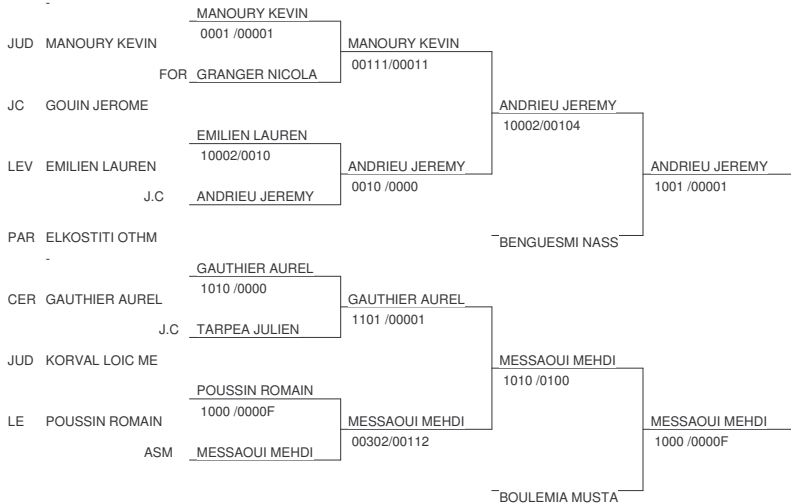

MASTER 92

10/12/2005 à NANTERRE

Cat. -60

Nb. de Judokas: 16

1 - NOUR ISSAM	US DE CRETEIL	IDF	US
2 - PALHEC AURELIEN	AS JUDO LOIRE	IDF	AS
3 - BENABDELOUAHED AMINE	ST EST PAVILLO	IDF	ST
3 - BARREYRE LILIAN	DOJO ROMANAIS	IDF	DOJ
5 - DROUIN BRICE	STE GENEVIEVE	IDF	STE
5 - NGUYEN BENJAMIN	JJJ CLUB DE PO	IDF	JJJ
7 - SANTOS BRUNO	JJJ CLUB DE PO	IDF	JJJ
7 - CLAVERIE YANN	LEVALLOIS SPOR	IDF	LEV

MASTER 92

10/12/2005 à NANTERRE

Cat. -66

Nb. de Judokas: 28

1 - CHAINE GUILLAUME	PARIS JUDO ASS	IDF	PAR
2 - PEYRARD JEROME	FRANCHE COMTE	IDF	FRA
3 - ANDRIEU JEREMY	J.C.MAISONS AL	IDF	J.C
3 - MESSAOUI MEHDI	ASM MANTES LA	IDF	ASM
5 - BENGUESMI NASSAR	RED STAR C.MON	IDF	RED
5 - BOULEMIA MUSTAPHA	ACBB BOULOGNE	IDF	ACB
7 - MANOURY KEVIN	JUDO OISE PICA	IDF	JUD
7 - GAUTHIER AURELIEN	CERCLE BUDO BO	IDF	CER

FED MASSANES EDGAR

MASTER 92

10/12/2005 à NANTERRE

Cat. -73

Nb. de Judokas: 35

MASTER 92

10/12/2005 à NANTERRE

Cat. -81