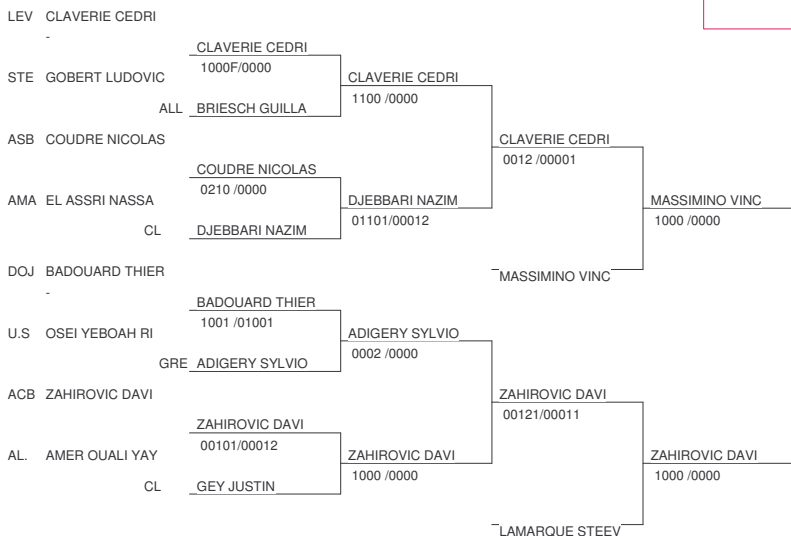

MASTER 92

10/12/2005 à NANTERRE

Cat. -60

Nb. de Judokas: 16

1 - NOUR ISSAM	US DE CRETEIL	IDF	US
2 - PALHEC AURELIEN	AS JUDO LOIRE	IDF	AS
3 - BENABDELOUAHED AMINE	ST EST PAVILLO	IDF	ST
3 - BARREYRE LILIAN	DOJO ROMANAIS	IDF	DOJ
5 - DROUIN BRICE	STE GENEVIEVE	IDF	STE
5 - NGUYEN BENJAMIN	JJJ CLUB DE PO	IDF	JJJ
7 - SANTOS BRUNO	JJJ CLUB DE PO	IDF	JJJ
7 - CLAVERIE YANN	LEVALLOIS SPOR	IDF	LEV

MASTER 92

10/12/2005 à NANTERRE

Cat. -66

Nb. de Judokas: 28

1 - CHAINE GUILLAUME	PARIS JUDO ASS	IDF	PAR
2 - PEYRARD JEROME	FRANCHE COMTE	IDF	FRA
3 - ANDRIEU JEREMY	J.C.MAISONS AL	IDF	J.C
3 - MESSAOUI MEHDI	ASM MANTES LA	IDF	ASM
5 - BENGUESMI NASSAR	RED STAR C.MON	IDF	RED
5 - BOULEMIA MUSTAPHA	ACBB BOULOGNE	IDF	ACB
7 - MANOURY KEVIN	JUDO OISE PICA	IDF	JUD
7 - GAUTHIER AURELIEN	CERCLE BUDO BO	IDF	CER

FED MASSANES EDGAR

MASTER 92

10/12/2005 à NANTERRE

Cat. -73

Nb. de Judokas: 35

MASTER 92

10/12/2005 à NANTERRE

Cat. -81

Nb. de Judokas: 29

1 - JEANNIN ANTOINE	RACING CLUB FR	IDF	RAC
2 - ROUX BENJAMIN	J.C.MAISONS AL	IDF	J.C
3 - MASSIMINO VINCENT	LEVALLOIS SPOR	IDF	LEV
3 - ZAHIROVIC DAVID	ACBB BOULOGNE	IDF	ACB
5 - CLAVERIE CEDRIC	LEVALLOIS SPOR	IDF	LEV
5 - LAMARQUE STEEVE	WASQUEHAL	IDF	WAS
7 - DJEBBARI NAZIM	CL OLYMP SARTR	IDF	CL
7 - ADIGERY SYLVIO	GRENOBLE JUDO	IDF	GRE