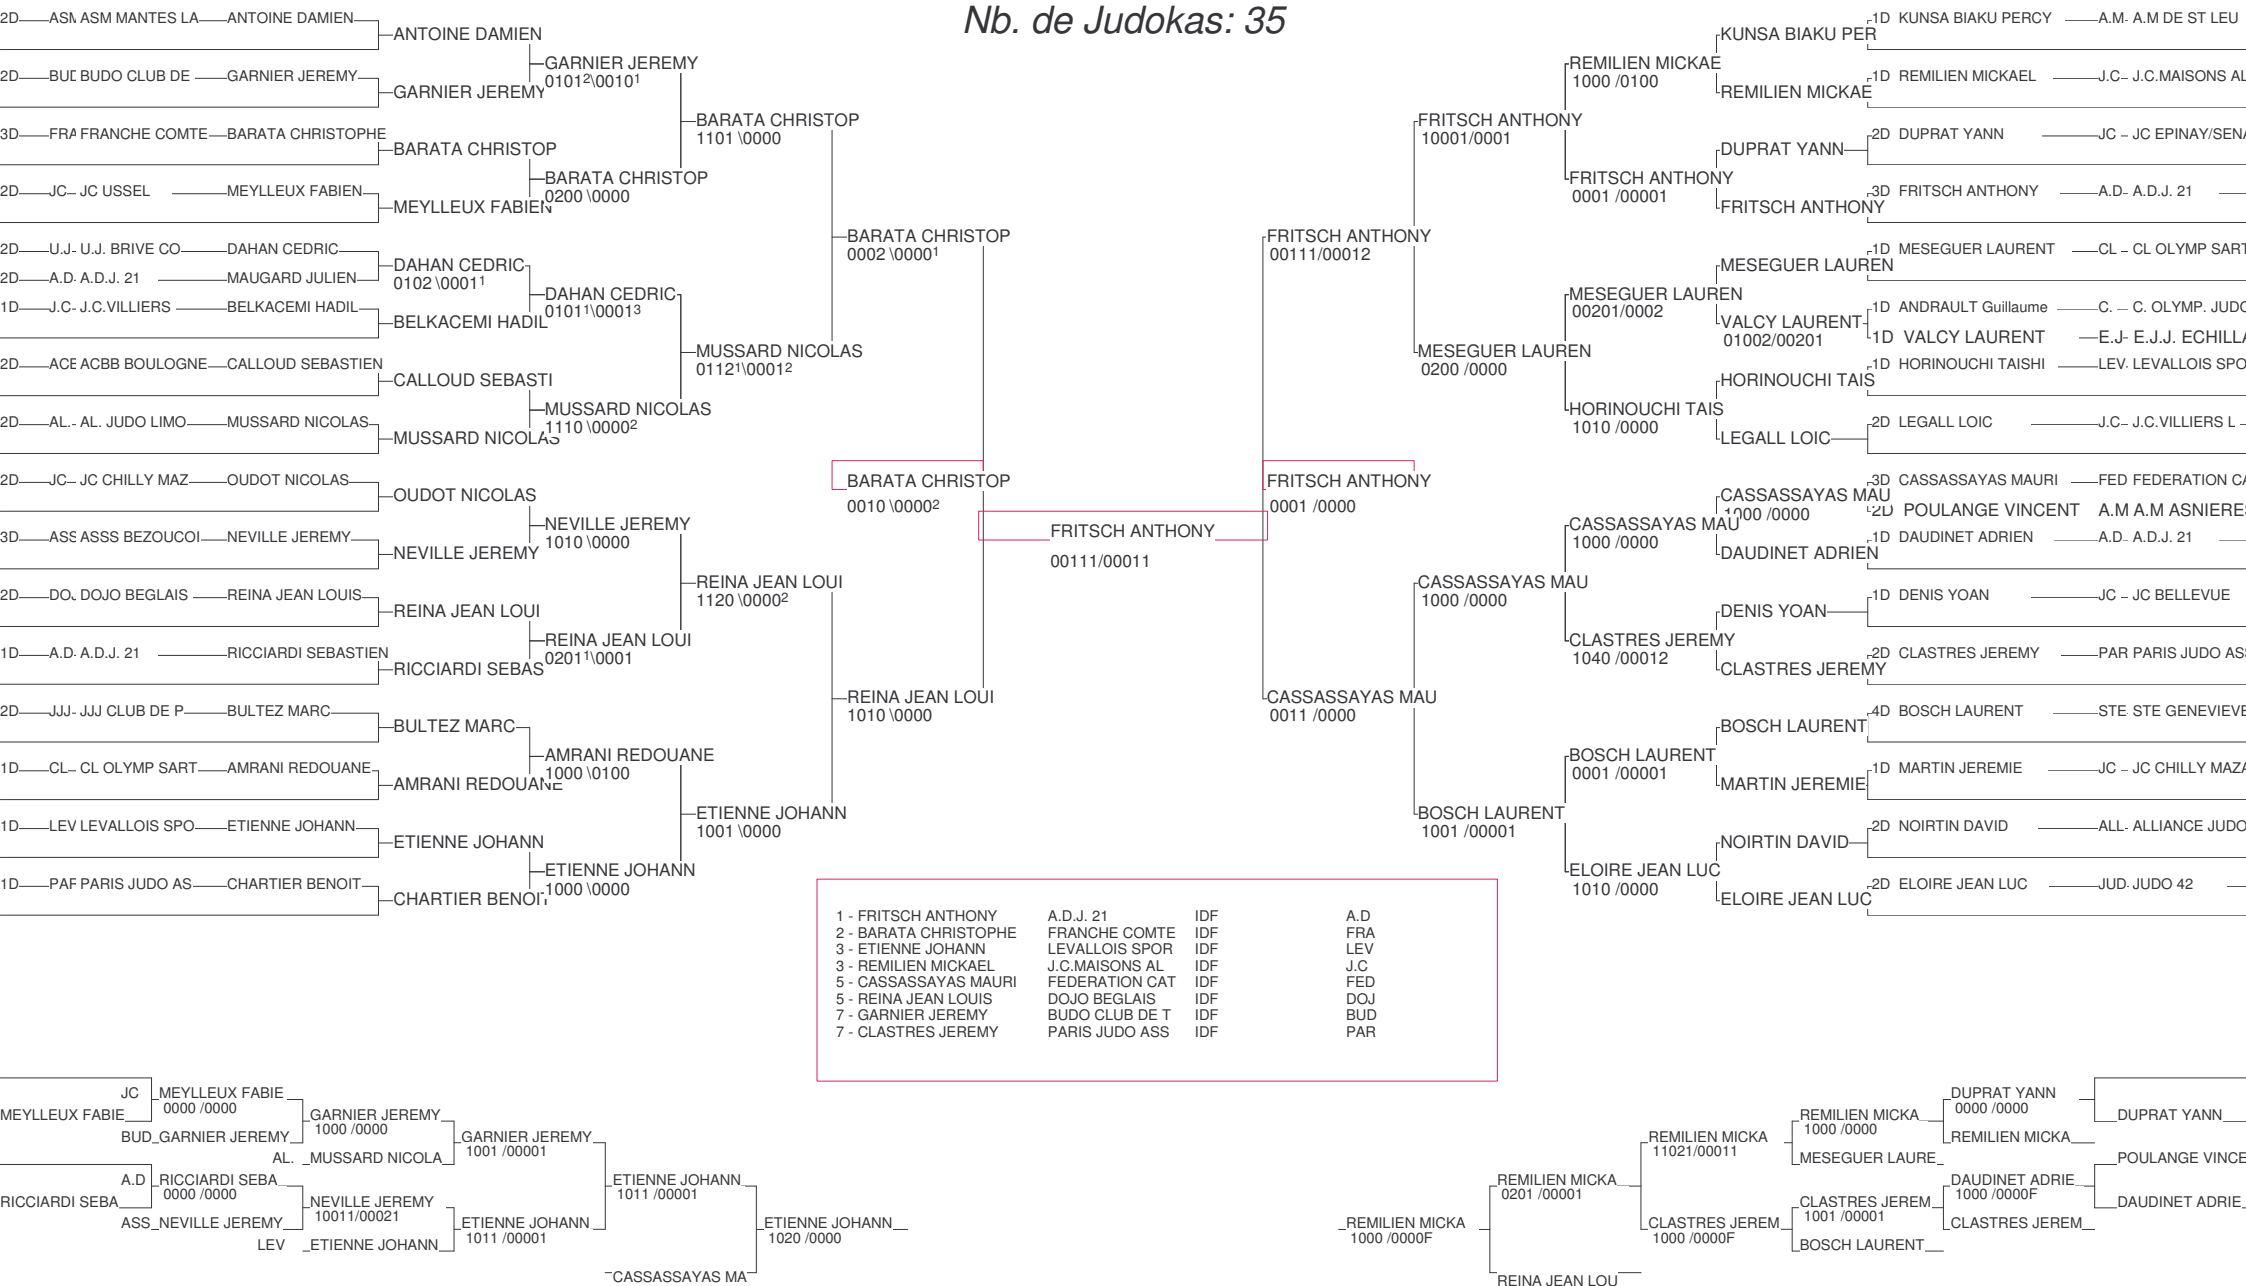

MASTER 92

10/12/2005 à NANTERRE

Cat. -60

Nb. de Judokas: 16

1 - NOUR ISSAM	US DE CRETEIL	IDF	US
2 - PALHEC AURELIEN	AS JUDO LOIRE	IDF	AS
3 - BENABDELOUAHED AMINE	ST EST PAVILLO	IDF	ST
3 - BARREYRE LILIAN	DOJO ROMANAIS	IDF	DOJ
5 - DROUIN BRICE	STE GENEVIEVE	IDF	STE
5 - NGUYEN BENJAMIN	JJJ CLUB DE PO	IDF	JJJ
7 - SANTOS BRUNO	JJJ CLUB DE PO	IDF	JJJ
7 - CLAVERIE YANN	LEVALLOIS SPOR	IDF	LEV

MASTER 92

10/12/2005 à NANTERRE

Cat. -66

Nb. de Judokas: 28

1 - CHAINE GUILLAUME	PARIS JUDO ASS	IDF	PAR
2 - PEYRARD JEROME	FRANCHE COMTE	IDF	FRA
3 - ANDRIEU JEREMY	J.C.MAISONS AL	IDF	J.C
3 - MESSAOUI MEHDI	ASM MANTES LA	IDF	ASM
5 - BENGUESMI NASSAR	RED STAR C.MON	IDF	RED
5 - BOULEMIA MUSTAPHA	ACBB BOULOGNE	IDF	ACB
7 - MANOURY KEVIN	JUDO OISE PICA	IDF	JUD
7 - GAUTHIER AURELIEN	CERCLE BUDO BO	IDF	CER

FED MASSANES EDGAR

MASTER 92

10/12/2005 à NANTERRE

Cat. -73

Nb. de Judokas: 35

MASTER 92

10/12/2005 à NANTERRE

Cat. -81