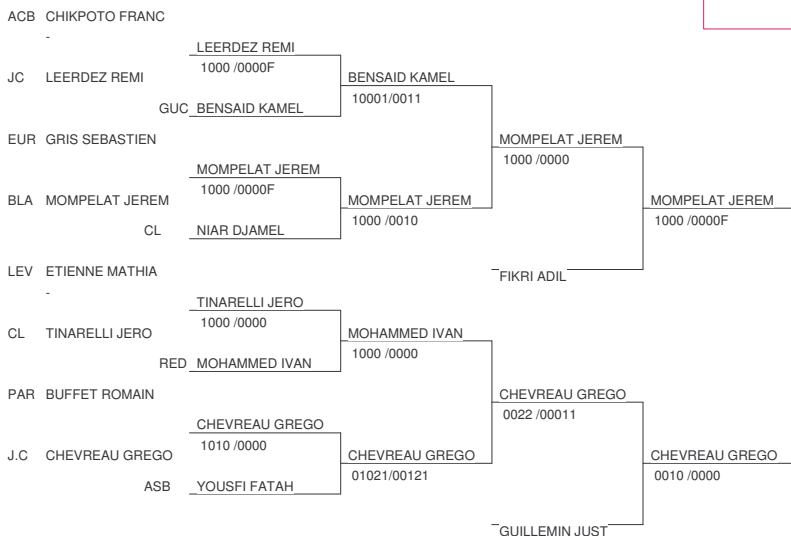

MASTER 92

10/12/2005 à NANTERRE

Cat. -66

Nb. de Judokas: 28

1 - CHAINE GUILLAUME	PARIS JUDO ASS	IDF	PAR
2 - PEYRARD JEROME	FRANCHE COMTE	IDF	FRA
3 - ANDRIEU JEREMY	J.C.MAISONS AL	IDF	J.C
3 - MESSAOUI MEHDI	ASM MANTES LA	IDF	ASM
5 - BENGUESMI NASSAR	RED STAR C.MON	IDF	RED
5 - BOULEMIA MUSTAPHA	ACBB BOULOGNE	IDF	ACB
7 - MANOURY KEVIN	JUDO OISE PICA	IDF	JUD
7 - GAUTHIER AURELIEN	CERCLE BUDO BO	IDF	CER

Nb. de Judokas: 29

1 - JEANNIN ANTOINE	RACING CLUB FR	IDF	RAC
2 - ROUX BENJAMIN	J.C.MAISONS AL	IDF	J.C
3 - MASSIMINO VINCENT	LEVALLOIS SPOR	IDF	LEV
3 - ZAHIROVIC DAVID	ACBB BOULOGNE	IDF	ACB
5 - CLAVERIE CEDRIC	LEVALLOIS SPOR	IDF	LEV
5 - LAMARQUE STEEVE	WASQUEHAL	IDF	WAS
7 - DJEBBARI NAZIM	CL OLYMP SARTR	IDF	CL
7 - ADIGERY SYLVIO	GRENOBLE JUDO	IDF	GRE

MASTER 92

10/12/2005 à NANTERRE

Cat. -90

Nb. de Judokas: 31

1 - BRISSON NICOLAS	ACBB BOULOGNE	IDF	ACB
2 - MARGALEJO CEDRIC	LEVALLOIS SPOR	IDF	LEV
3 - MOMPELAT JEREMY	BLANC MESNIL S	IDF	BLA
3 - CHEVREAU GREGOIRE	J.C.MAISONS AL	IDF	J.C
5 - FIKRI ADIL	AL. JUDO LIMOG	IDF	AL.
5 - GUILLEMIN JUSTIN	CERCLE PAUL BE	IDF	CER
7 - BENSAID KAMEL	GUC-JCD GRENOB	IDF	GUC
7 - MOHAMMED IVAN	RED STAR C.MON	IDF	RED

MASTER 92

10/12/2005 à NANTERRE

Cat. -100

Nb. de Judokas: 19

1 - GIRARD NEDY	BUDO CLUB DE T	IDF	BUD
2 - VARLET FREDERIC	STE GENEVIEVE	IDF	STE
3 - CLEMENT MAXIME	FRANCHE COMTE	IDF	FRA
3 - MAILLY OLIVIER	JC CHILLY MAZA	IDF	JC
5 - CONDEMI MAXIME	LEVALLOIS SPOR	IDF	LEV
5 - BOURNISIEB BENOIT	J.C.MAISONS AL	IDF	J.C
7 - THEFFO VINCENT	CL OLYMP SARTR	IDF	CL