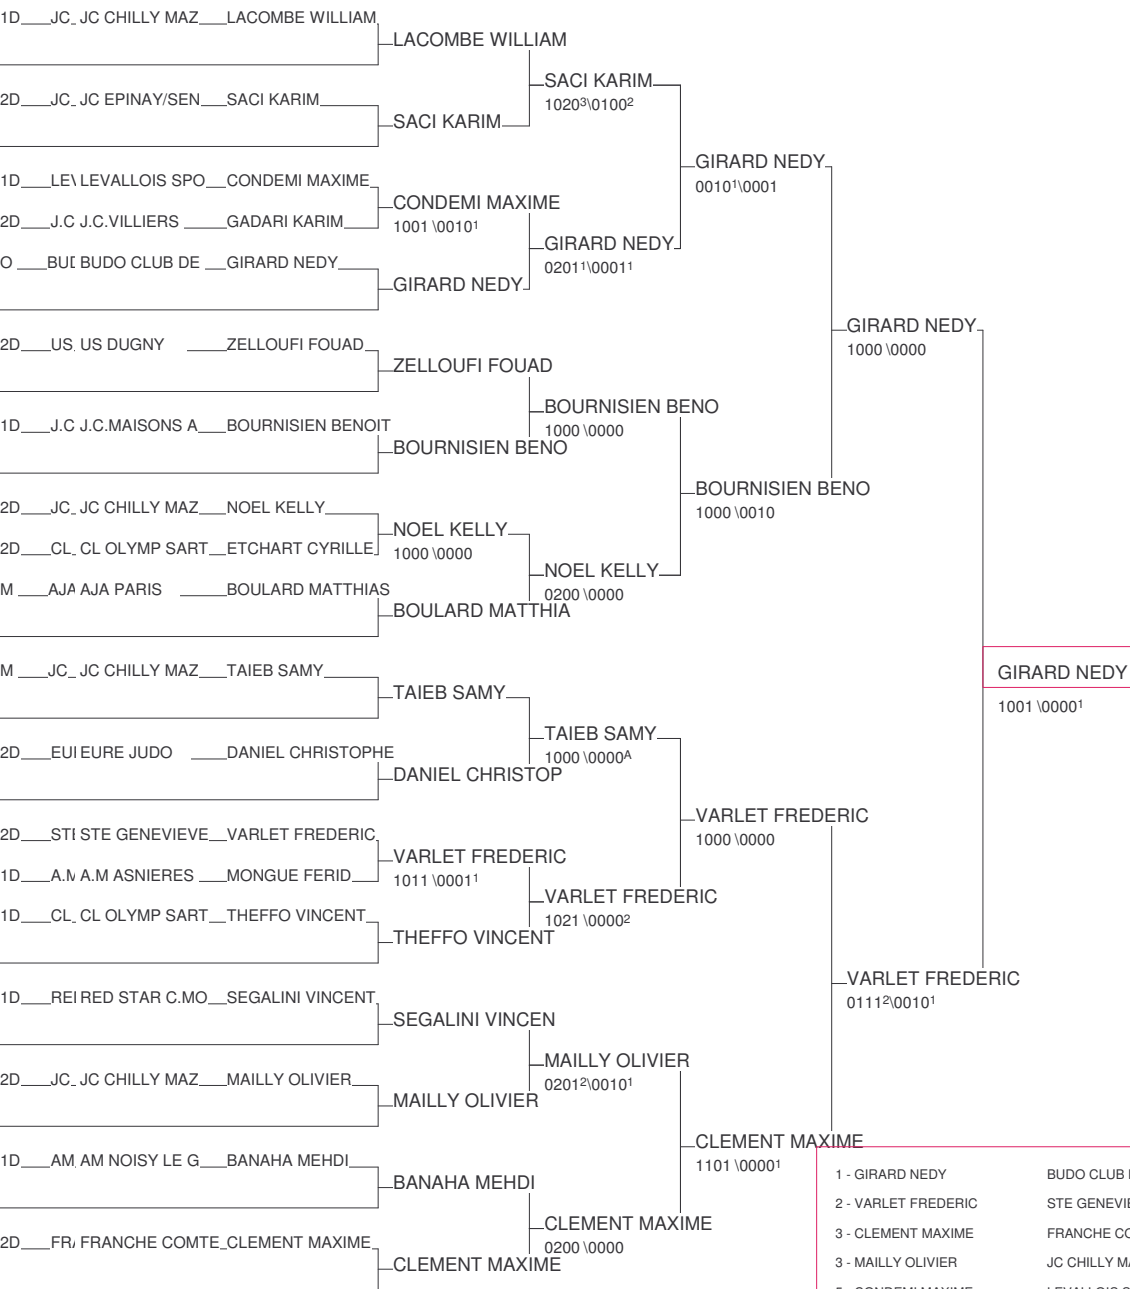

Nb. de Judokas: 29

1 - JEANNIN ANTOINE	RACING CLUB FR	IDF	RAC
2 - ROUX BENJAMIN	J.C.MAISONS AL	IDF	J.C
3 - MASSIMINO VINCENT	LEVALLOIS SPOR	IDF	LEV
3 - ZAHIROVIC DAVID	ACBB BOULOGNE	IDF	ACB
5 - CLAVERIE CEDRIC	LEVALLOIS SPOR	IDF	LEV
5 - LAMARQUE STEEVE	WASQUEHAL	IDF	WAS
7 - DJEBBARI NAZIM	CL OLYMP SARTR	IDF	CL
7 - ADIGERY SYLVIO	GRENOBLE JUDO	IDF	GRE

MASTER 92

10/12/2005 à NANTERRE

Cat. -90

Nb. de Judokas: 31

1 - BRISSON NICOLAS	ACBB BOULOGNE	IDF	ACB
2 - MARGALEJO CEDRIC	LEVALLOIS SPOR	IDF	LEV
3 - MOMPELAT JEREMY	BLANC MESNIL S	IDF	BLA
3 - CHEVREAU GREGOIRE	J.C.MAISONS AL	IDF	J.C
5 - FIKRI ADIL	AL. JUDO LIMOG	IDF	AL.
5 - GUILLEMIN JUSTIN	CERCLE PAUL BE	IDF	CER
7 - BENSAID KAMEL	GUC-JCD GRENOB	IDF	GUC
7 - MOHAMMED IVAN	RED STAR C.MON	IDF	RED

MASTER 92

10/12/2005 à NANTERRE

Cat. -100

Nb. de Judokas: 19

1 - GIRARD NEDY	BUDO CLUB DE T	IDF	BUD
2 - VARLET FREDERIC	STE GENEVIEVE	IDF	STE
3 - CLEMENT MAXIME	FRANCHE COMTE	IDF	FRA
3 - MAILLY OLIVIER	JC CHILLY MAZA	IDF	JC
5 - CONDEMI MAXIME	LEVALLOIS SPOR	IDF	LEV
5 - BOURNISIEB BENOIT	J.C.MAISONS AL	IDF	J.C
7 - THEFFO VINCENT	CL OLYMP SARTR	IDF	CL