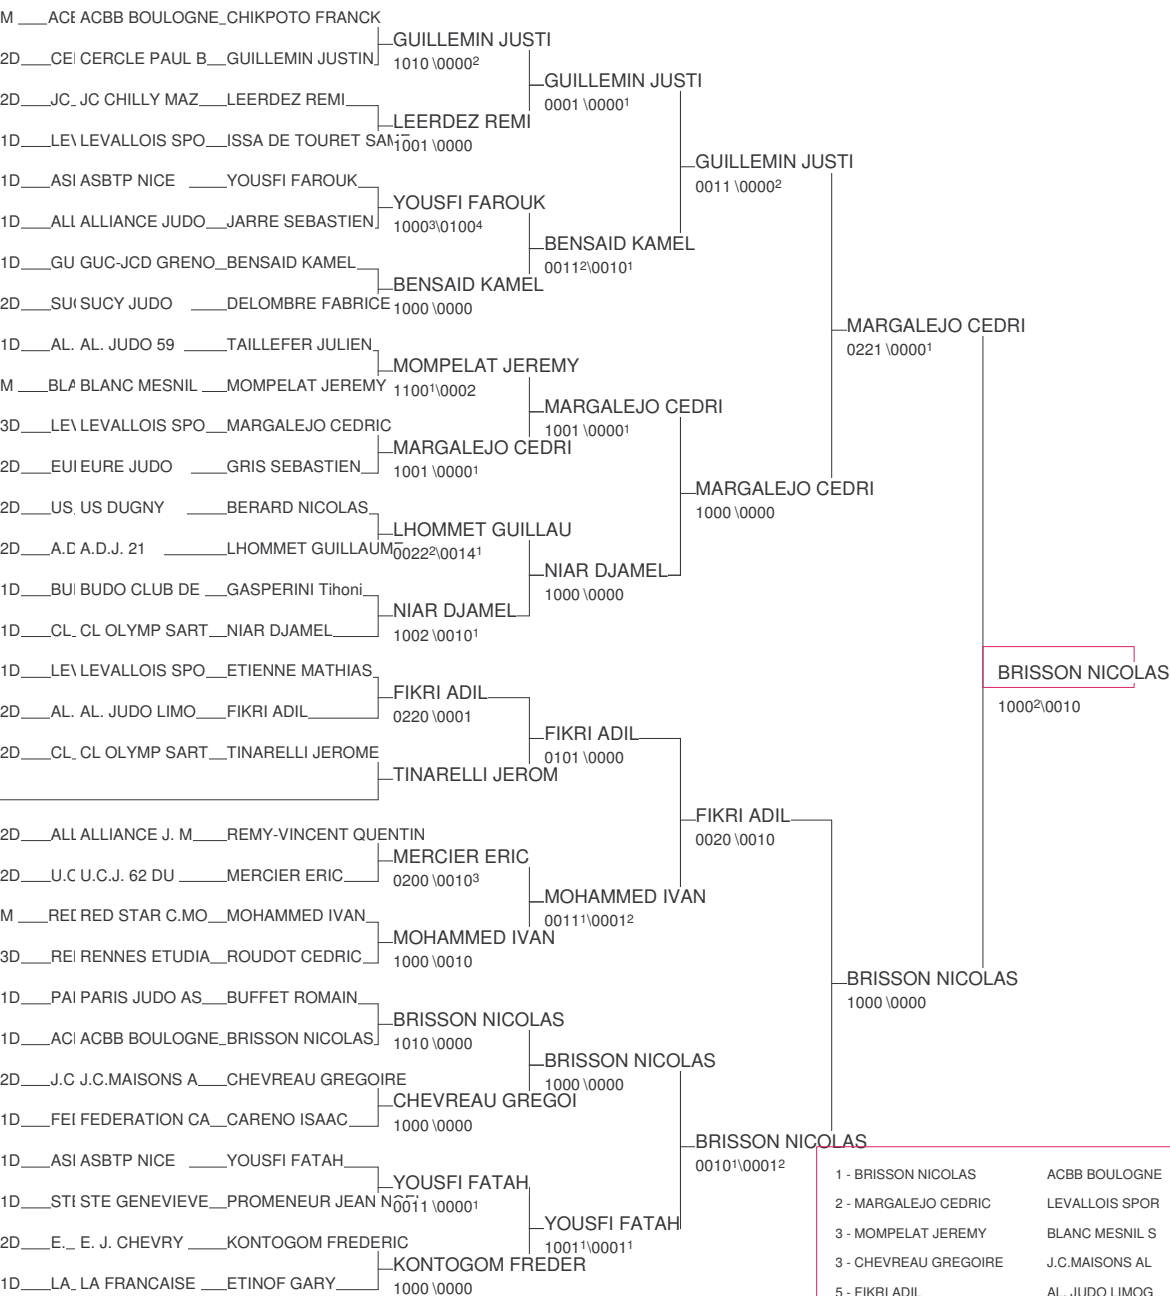

MASTER 92

10/12/2005 à NANTERRE

Cat. -66

Nb. de Judokas: 28

1 - CHAINE GUILLAUME	PARIS JUDO ASS	IDF	PAR
2 - PEYRARD JEROME	FRANCHE COMTE	IDF	FRA
3 - ANDRIEU JEREMY	J.C.MAISONS AL	IDF	J.C
3 - MESSAOUI MEHDI	ASM MANTES LA	IDF	ASM
5 - BENGUESMI NASSAR	RED STAR C.MON	IDF	RED
5 - BOULEMIA MUSTAPHA	ACBB BOULOGNE	IDF	ACB
7 - MANOURY KEVIN	JUDO OISE PICA	IDF	JUD
7 - GAUTHIER AURELIEN	CERCLE BUDO BO	IDF	CER

FED MASSANES EDGAR

MASTER 92

10/12/2005 à NANTERRE

Cat. -73

Nb. de Judokas: 35

MASTER 92

10/12/2005 à NANTERRE

Cat. -81

Nb. de Judokas: 29

1 - JEANNIN ANTOINE	RACING CLUB FR	IDF	RAC
2 - ROUX BENJAMIN	J.C.MAISONS AL	IDF	J.C
3 - MASSIMINO VINCENT	LEVALLOIS SPOR	IDF	LEV
3 - ZAHIROVIC DAVID	ACBB BOULOGNE	IDF	ACB
5 - CLAVERIE CEDRIC	LEVALLOIS SPOR	IDF	LEV
5 - LAMARQUE STEEVE	WASQUEHAL	IDF	WAS
7 - DJEBBARI NAZIM	CL OLYMP SARTR	IDF	CL
7 - ADIGERY SYLVIO	GRENOBLE JUDO	IDF	GRE

MASTER 92

10/12/2005 à NANTERRE

Cat. -90

Nb. de Judokas: 31

1 - BRISSON NICOLAS	ACBB BOULOGNE	IDF	ACB
2 - MARGALEJO CEDRIC	LEVALLOIS SPOR	IDF	LEV
3 - MOMPELAT JEREMY	BLANC MESNIL S	IDF	BLA
3 - CHEVREAU GREGOIRE	J.C.MAISONS AL	IDF	J.C
5 - FIKRI ADIL	AL. JUDO LIMOG	IDF	AL.
5 - GUILLEMIN JUSTIN	CERCLE PAUL BE	IDF	CER
7 - BENSAID KAMEL	GUC-JCD GRENOB	IDF	GUC
7 - MOHAMMED IVAN	RED STAR C.MON	IDF	RED