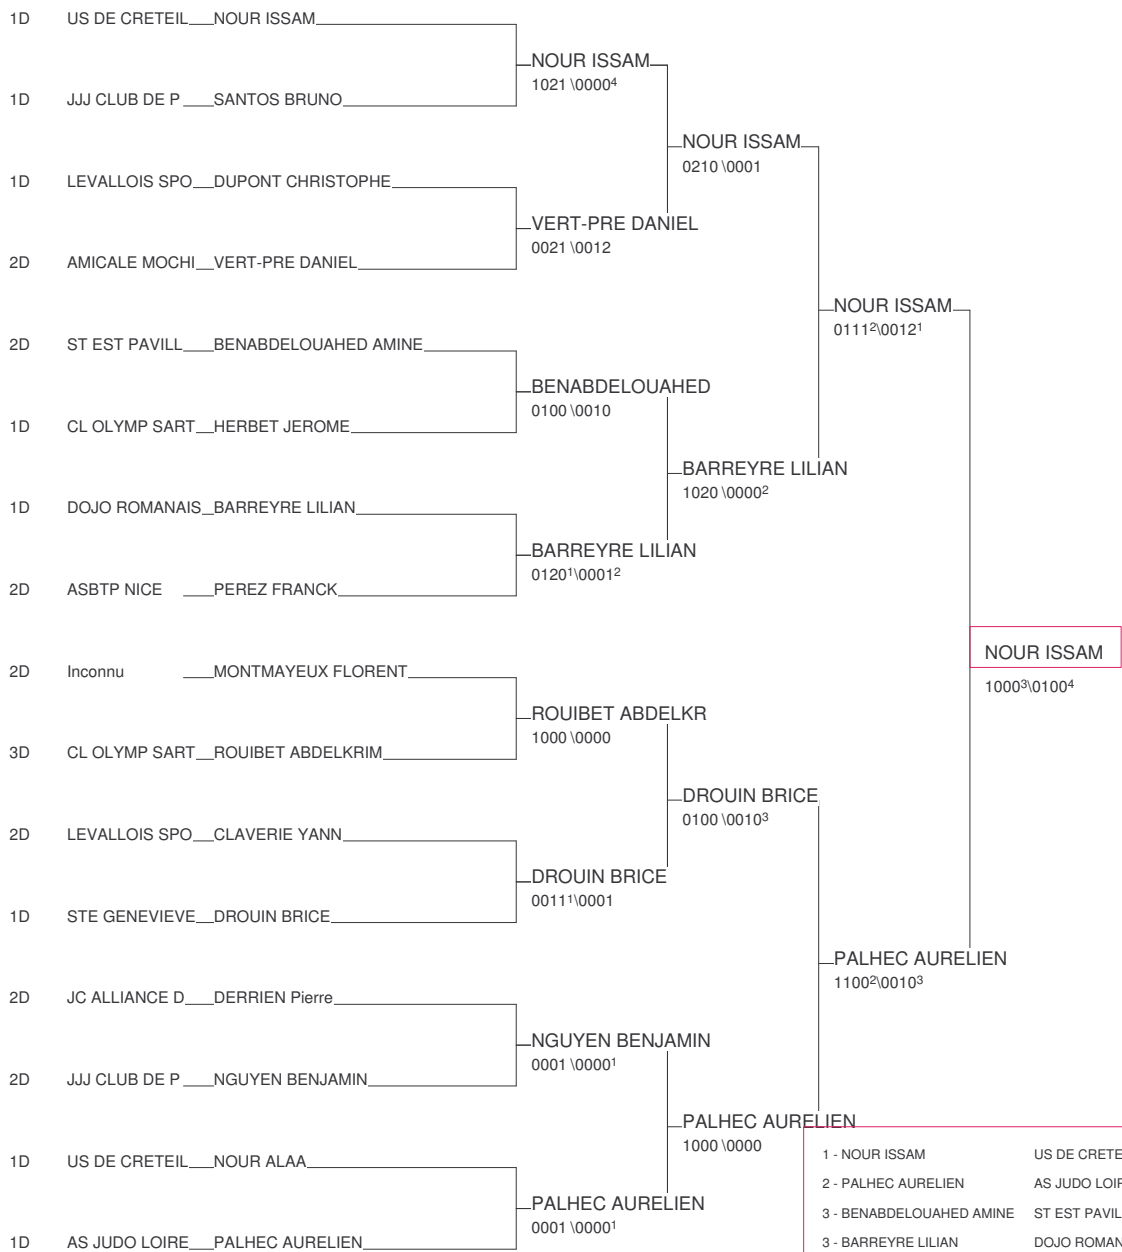

MASTER 92

10/12/2005 à NANTERRE

Cat. -60

Nb. de Judokas: 16

1 - NOUR ISSAM	US DE CRETEIL	IDF	US
2 - PALHEC AURELIEN	AS JUDO LOIRE	IDF	AS
3 - BENABDELOUAHED AMINE	ST EST PAVILLO	IDF	ST
3 - BARREYRE LILIAN	DOJO ROMANAIS	IDF	DOJ
5 - DROUIN BRICE	STE GENEVIEVE	IDF	STE
5 - NGUYEN BENJAMIN	JJJ CLUB DE PO	IDF	JJJ
7 - SANTOS BRUNO	JJJ CLUB DE PO	IDF	JJJ
7 - CLAVERIE YANN	LEVALLOIS SPOR	IDF	LEV

MASTER 92

10/12/2005 à NANTERRE

Cat. -66

Nb. de Judokas: 28

1 - CHAINE GUILLAUME	PARIS JUDO ASS	IDF	PAR
2 - PEYRARD JEROME	FRANCHE COMTE	IDF	FRA
3 - ANDRIEU JEREMY	J.C.MAISONS AL	IDF	J.C
3 - MESSAOUI MEHDI	ASM MANTES LA	IDF	ASM
5 - BENGUESMI NASSAR	RED STAR C.MON	IDF	RED
5 - BOULEMIA MUSTAPHA	ACBB BOULOGNE	IDF	ACB
7 - MANOURY KEVIN	JUDO OISE PICA	IDF	JUD
7 - GAUTHIER AURELIEN	CERCLE BUDO BO	IDF	CER