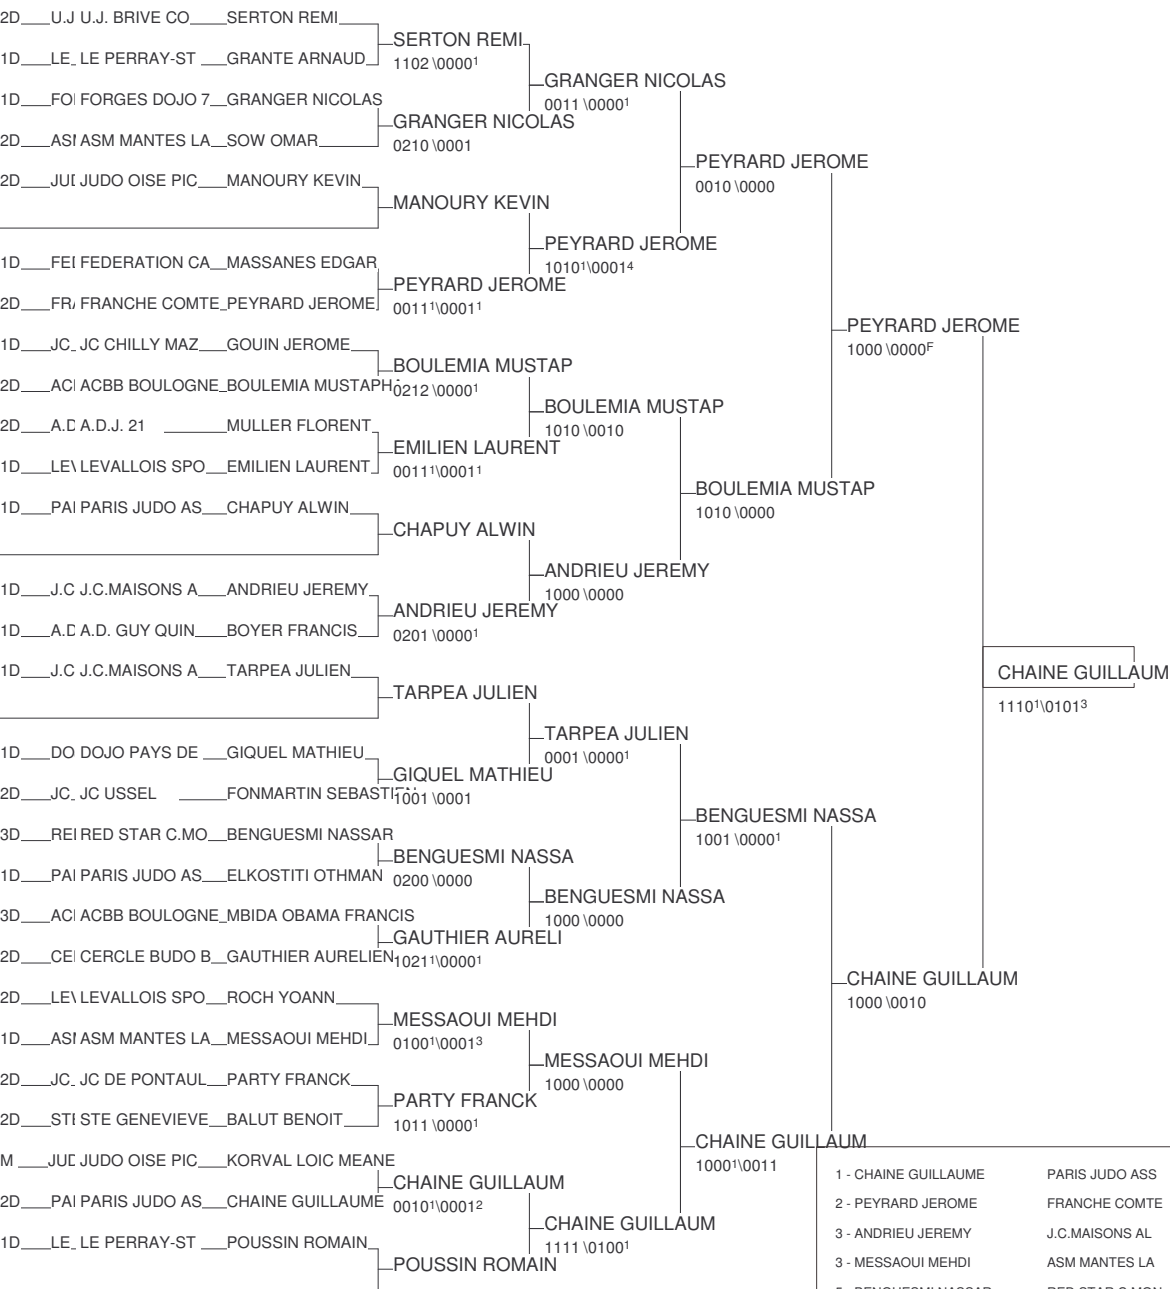

MASTER 92

10/12/2005 à NANTERRE

Cat. -60

Nb. de Judokas: 16

1 - NOUR ISSAM	US DE CRETEIL	IDF	US
2 - PALHEC AURELIEN	AS JUDO LOIRE	IDF	AS
3 - BENABDELOUAHED AMINE	ST EST PAVILLO	IDF	ST
3 - BARREYRE LILIAN	DOJO ROMANAIS	IDF	DOJ
5 - DROUIN BRICE	STE GENEVIEVE	IDF	STE
5 - NGUYEN BENJAMIN	JJJ CLUB DE PO	IDF	JJJ
7 - SANTOS BRUNO	JJJ CLUB DE PO	IDF	JJJ
7 - CLAVERIE YANN	LEVALLOIS SPOR	IDF	LEV

MASTER 92

10/12/2005 à NANTERRE

Cat. -66

Nb. de Judokas: 28

1 - CHAINE GUILLAUME	PARIS JUDO ASS	IDF	PAR
2 - PEYRARD JEROME	FRANCHE COMTE	IDF	FRA
3 - ANDRIEU JEREMY	J.C.MAISONS AL	IDF	J.C
3 - MESSAOUI MEHDI	ASM MANTES LA	IDF	ASM
5 - BENGUESMI NASSAR	RED STAR C.MON	IDF	RED
5 - BOULEMIA MUSTAPHA	ACBB BOULOGNE	IDF	ACB
7 - MANOURY KEVIN	JUDO OISE PICA	IDF	JUD
7 - GAUTHIER AURELIEN	CERCLE BUDO BO	IDF	CER