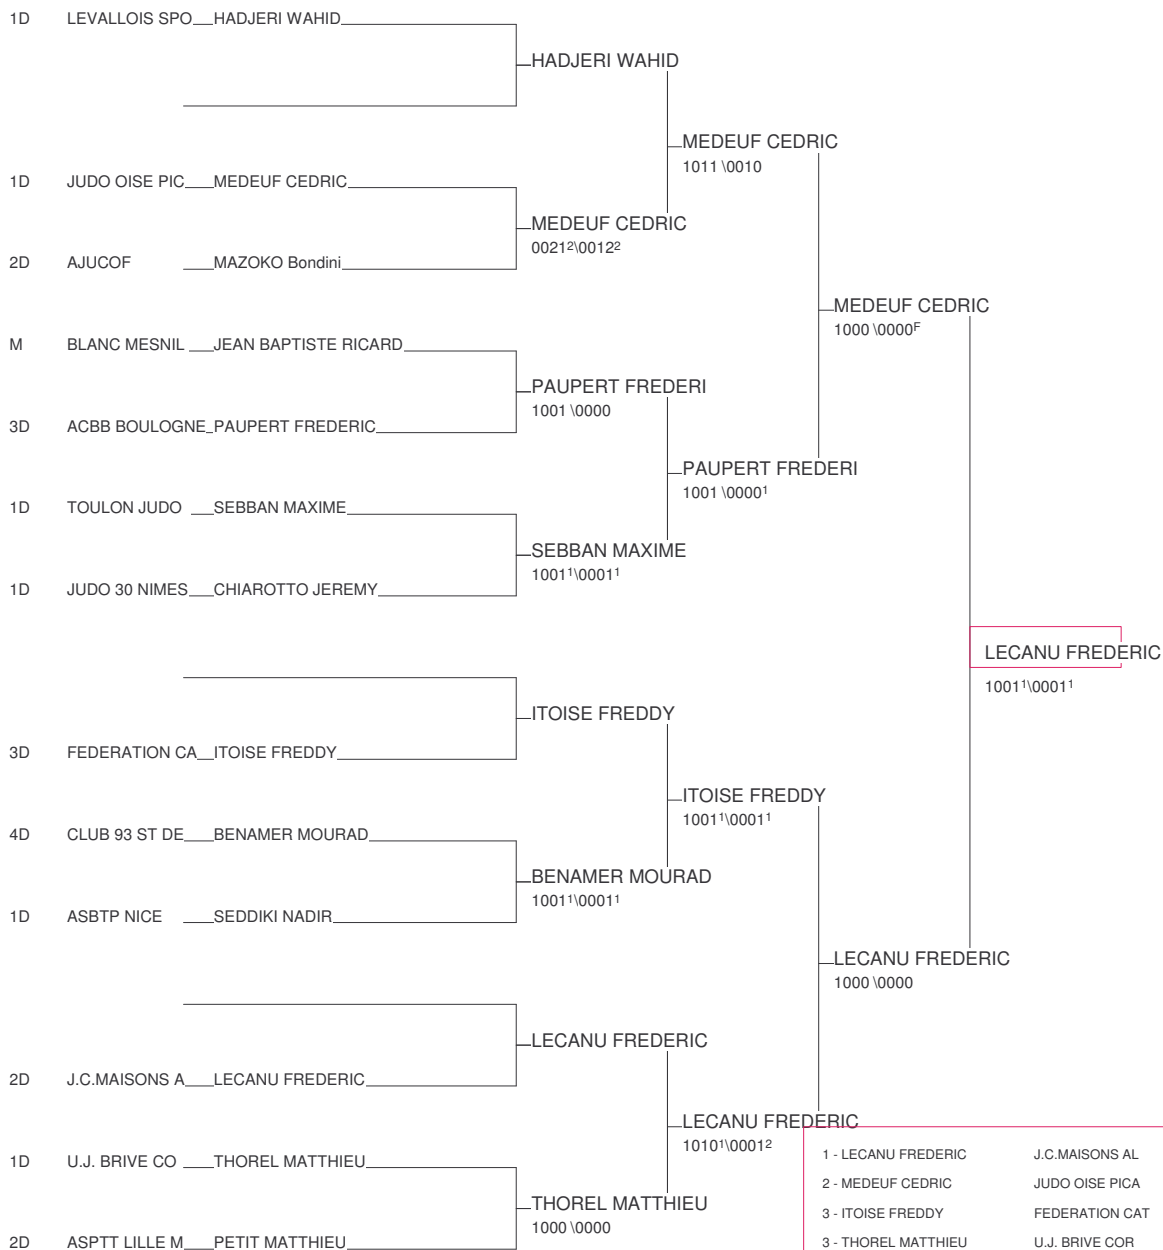

MASTER 92

10/12/2005 à NANTERRE

Cat. +100

Nb. de Judokas: 13