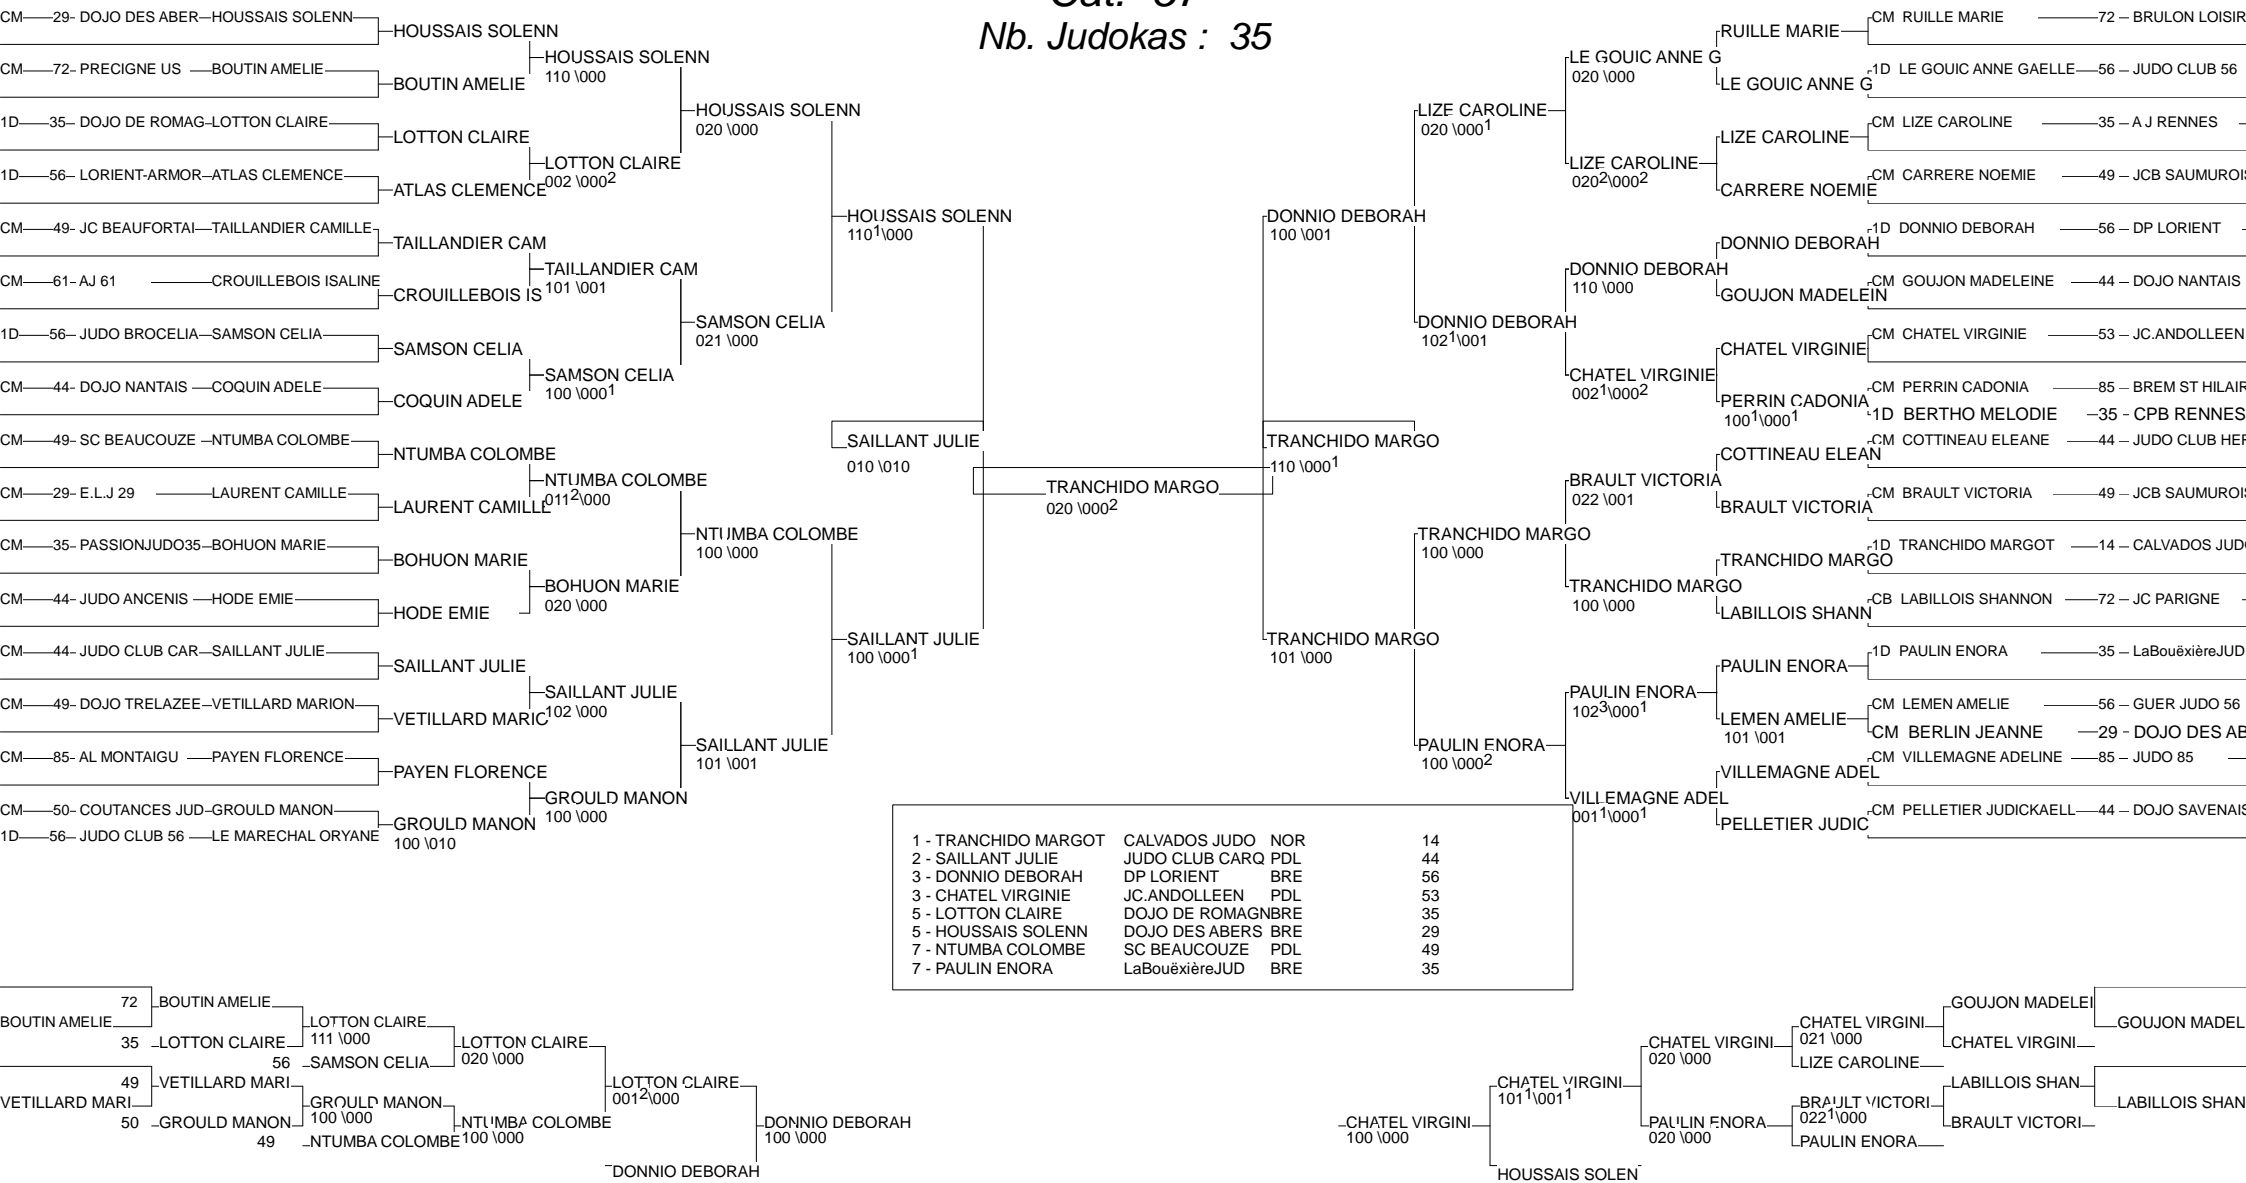

1/2 Finale Chpt de France Cadettes

NANTES (Pays de la Loire) 16/02/2014

Cat. -57

Nb. Judokas : 35