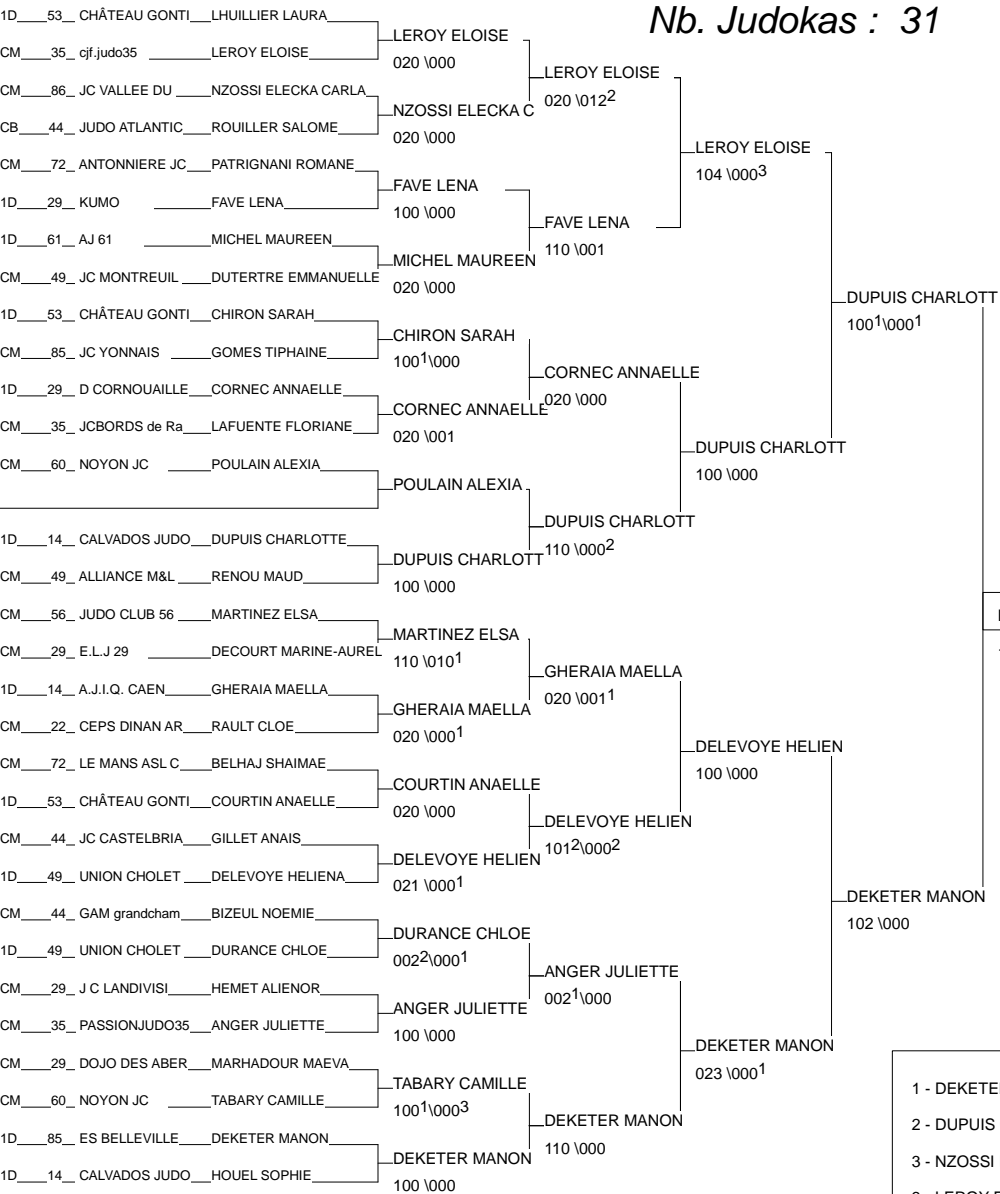

1/2 Finale Chpt de France Cadettes

NANTES (Pays de la Loire) 16/02/2014

Cat. -57

Nb. Judokas : 35

1/2 Finale Chpt de France Cadettes

NANTES (Pays de la Loire) 16/02/2014

Cat. -63

Nb. Judokas : 31