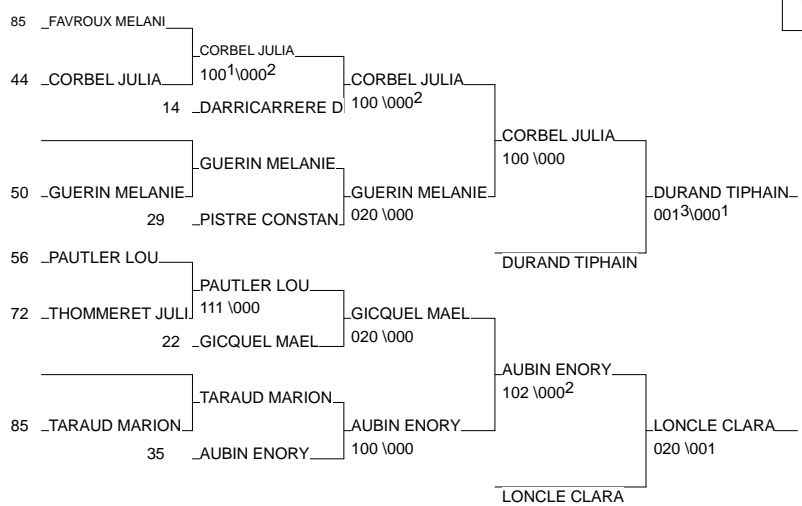

Ordre des combats: 1x2 - 2x3 - 1x3

1/2 Finale Chpt de France Cadettes

NANTES (Pays de la Loire) 16/02/2014

Cat. -44

Nb. Judokas : 18

1 - HEMERY ROMANE	ALLIANCE M&L	PDL	49
2 - ROBIN CHRISTELLE	JJ DU LOIR	PDL	49
3 - DURAND TIPHAINE	JUDO CLUB PLES	PDL	44
3 - LONCLE CLARA	CEPS DINAN ARM	BRE	22
5 - CORBEL JULIA	JUDO ATLANTIC	PDL	44
5 - AUBIN ENORY	PAYS GALLO	BRE	35
7 - GUERIN MELANIE	A.PONTORSONNAI NOR		50
7 - GICQUEL MAEL	CEPS DINAN ARM	BRE	22