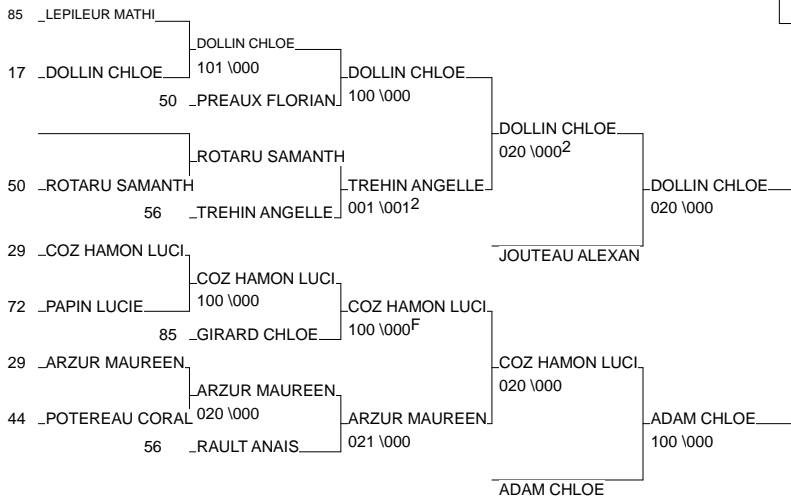

1/2 Finale Chpt de France Cadettes

NANTES (Pays de la Loire) 16/02/2014

Cat. -70

Nb. Judokas : 25

1 - DELAHAIE LAURINE	PASSIONJUDO35	BRE	35
2 - N TCHA M PO DORINE	J.C.M.B.	BRE	35
3 - DOLLIN CHLOE	JC PT.ABBE ARN	PCH	17
3 - ADAM CHLOE	D CORNOUAILLE	BRE	29
5 - JOUTEAU ALEXANE	JC LES HERBIER	PDL	85
5 - COZ HAMON LUCILE	SAKURA	BRE	29
7 - TREHIN ANGELLE	DOJO DE GREGAMBRE		56
7 - ARZUR MAUREEN	SHUDOKAN BRESTBRE		29