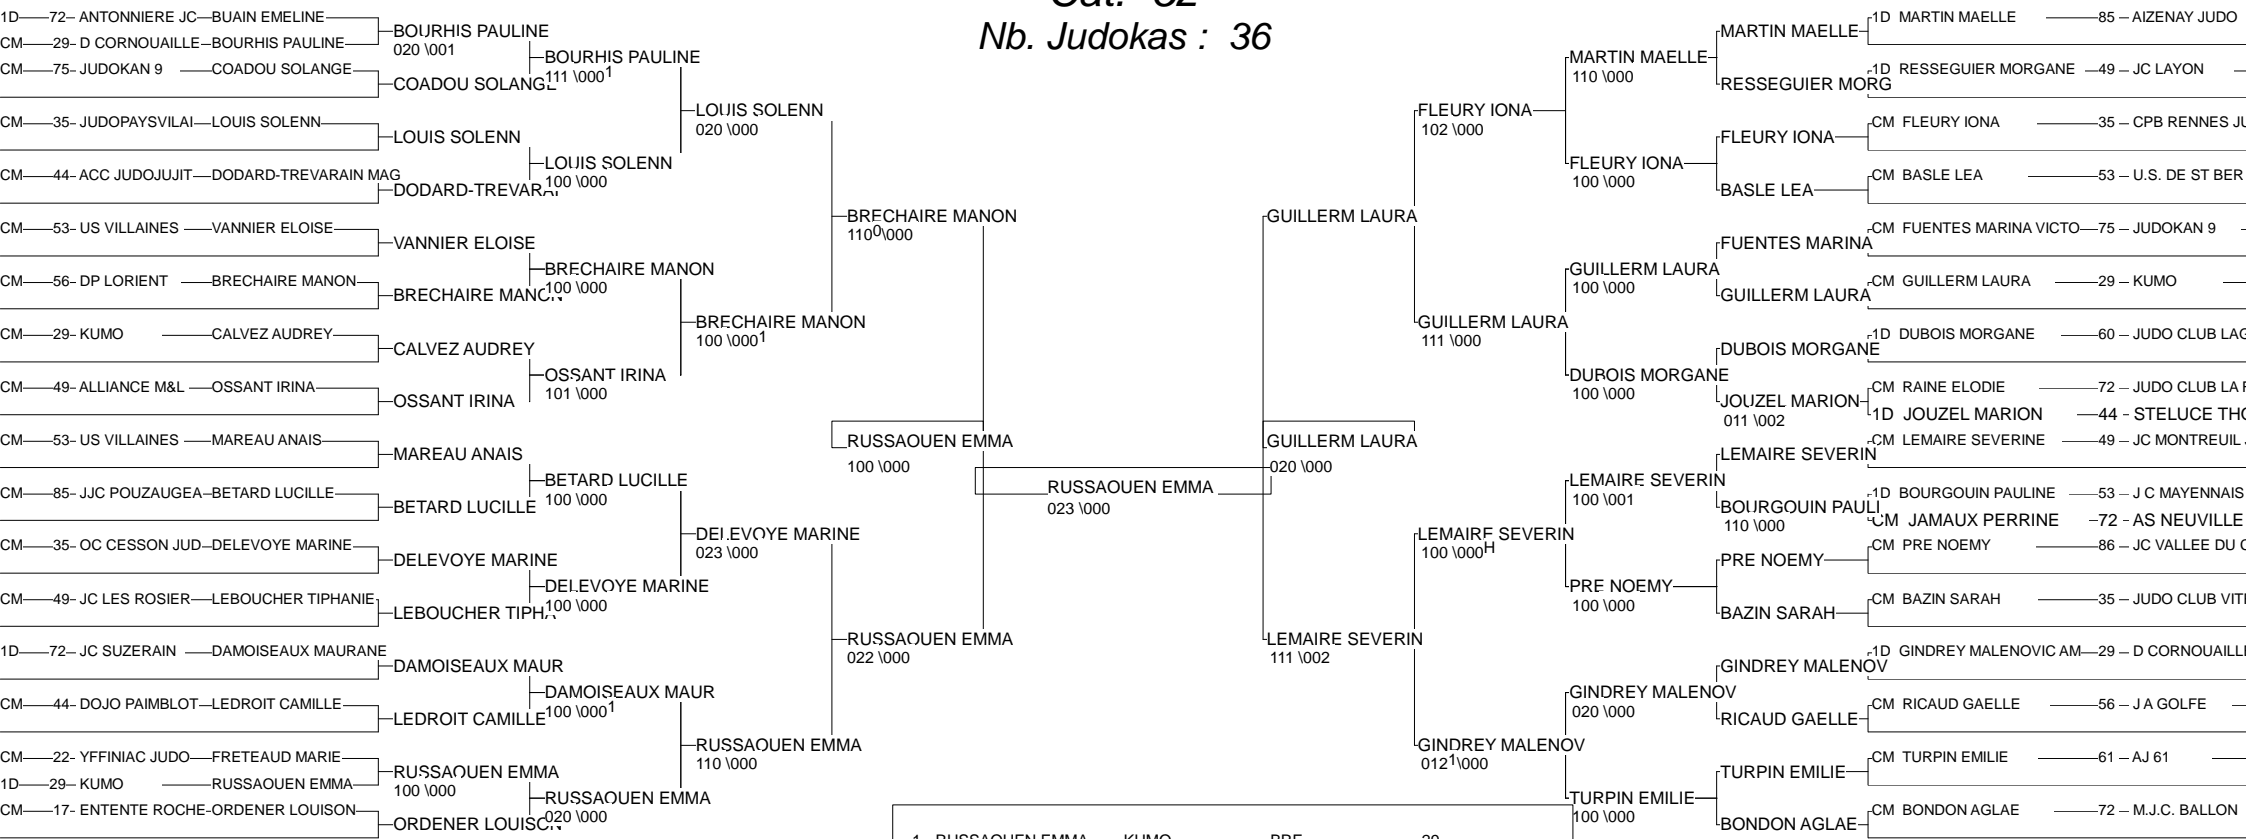

1/2 Finale Chpt de France Cadettes

NANTES (Pays de la Loire) 16/02/2014

Cat. -52

Nb. Judokas : 36