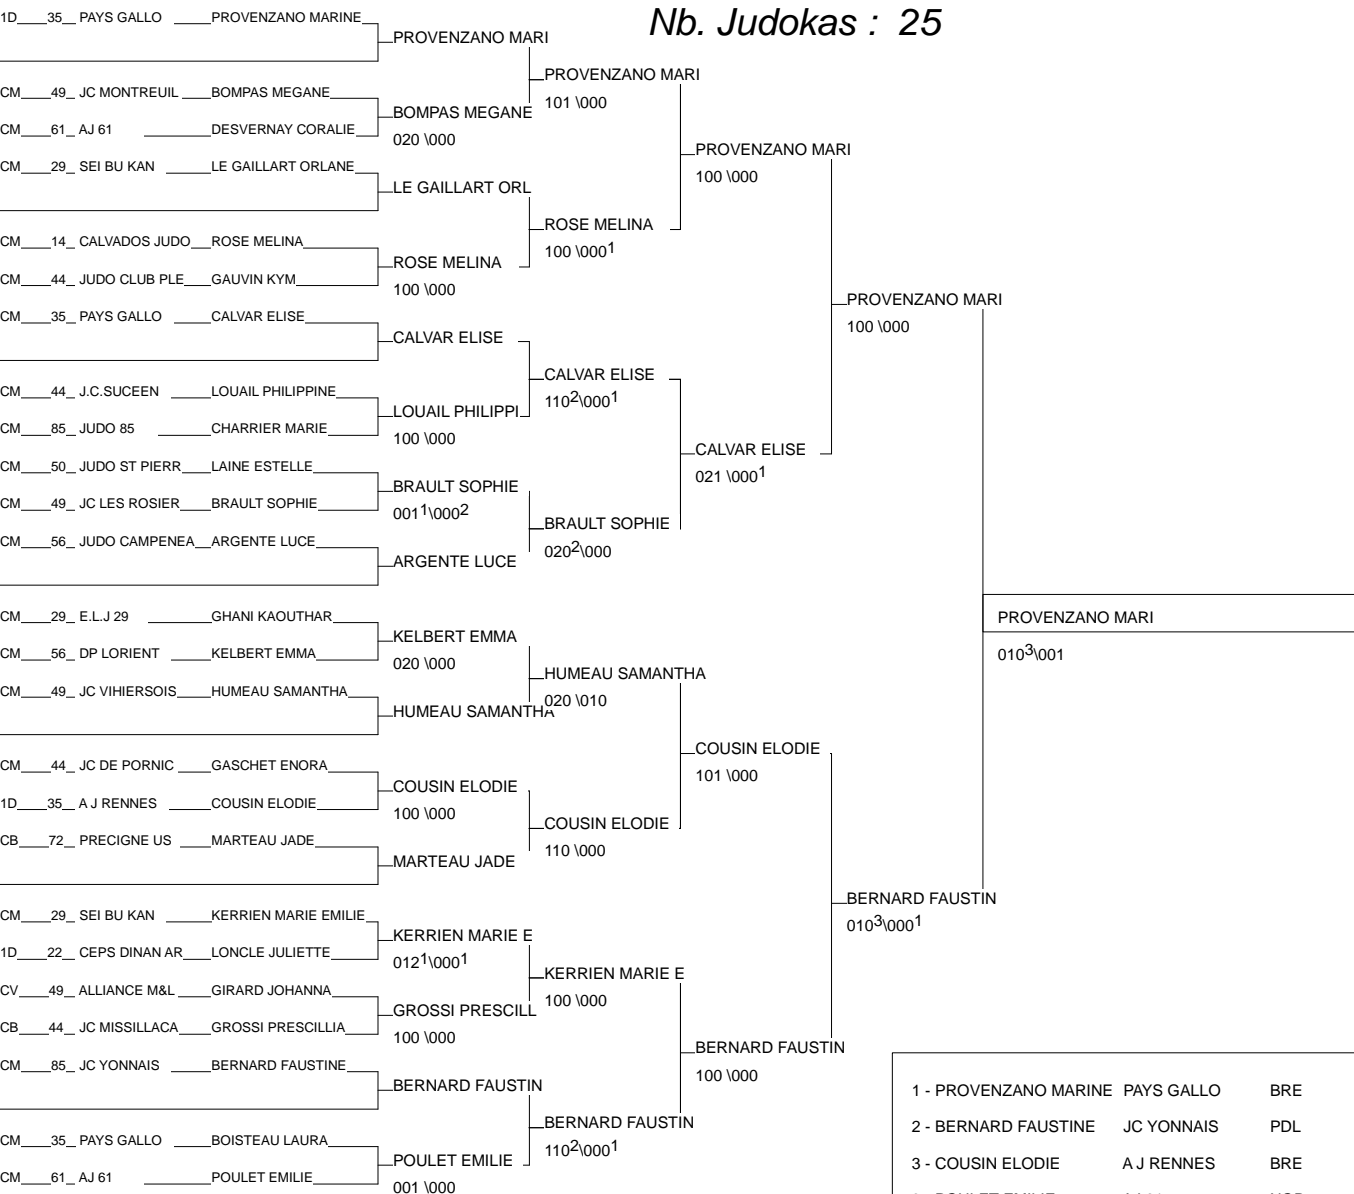

1/2 Finale Chpt de France Cadettes

NANTES (Pays de la Loire) 16/02/2014

Cat. -48

Nb. Judokas : 25