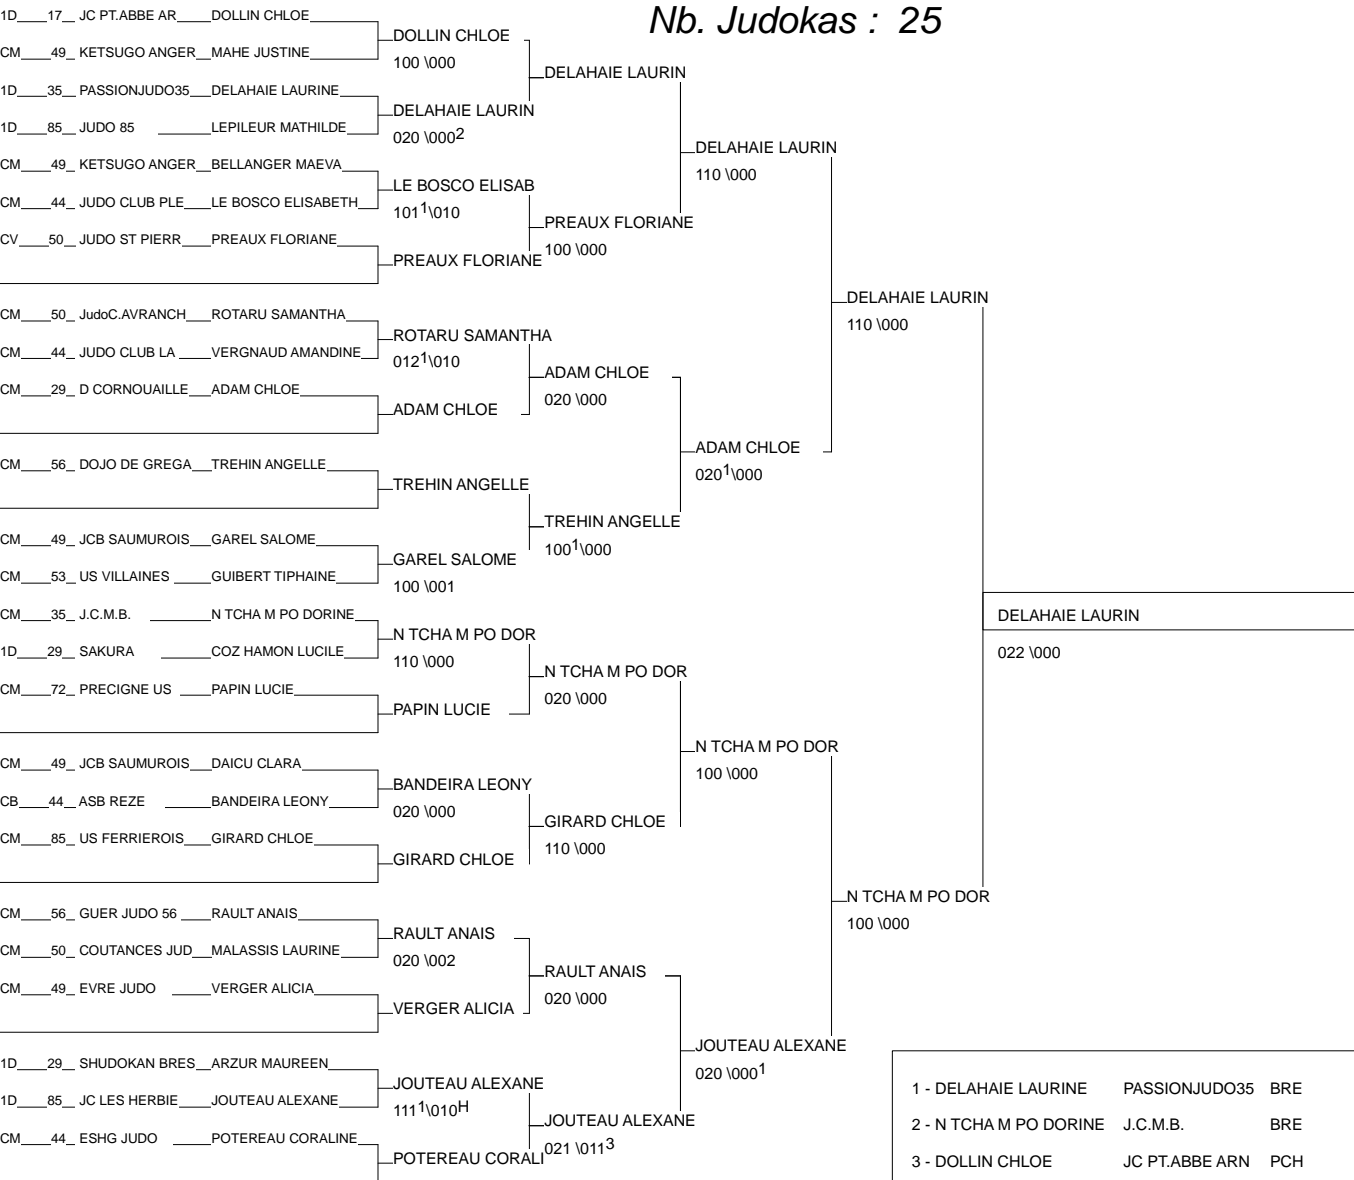

1/2 Finale Chpt de France Cadettes

NANTES (Pays de la Loire) 16/02/2014

Cat. -70

Nb. Judokas : 25