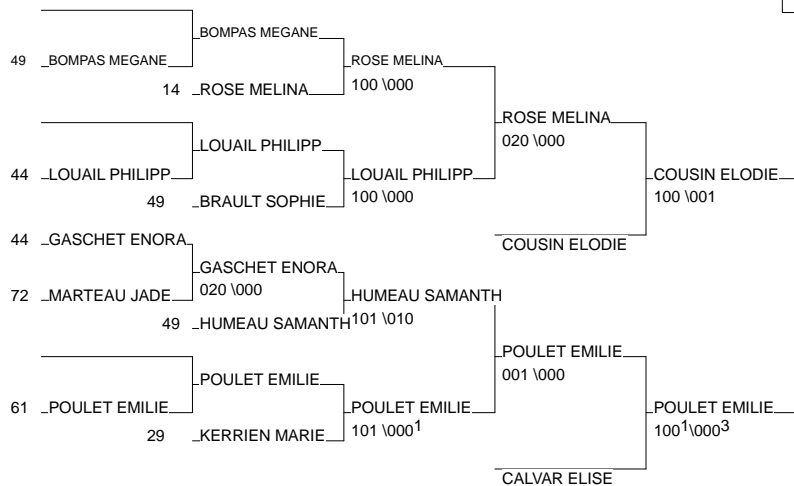

1/2 Finale Chpt de France Cadettes

NANTES (Pays de la Loire) 16/02/2014

Cat. -48

Nb. Judokas : 25

1 - PROVENZANO MARINE	PAYS GALLO	BRE	35
2 - BERNARD FAUSTINE	JC YONNAIS	PDL	85
3 - COUSIN ELODIE	A J RENNES	BRE	35
3 - POULET EMILIE	AJ 61	NOR	61
5 - ROSE MELINA	CALVADOS JUDO	NOR	14
5 - CALVAR ELISE	PAYS GALLO	BRE	35
7 - LOUAIL PHILIPPINE	J.C.SUCEEN	PDL	44
7 - HUMEAU SAMANTHA	JC VIHIERSOIS	PDL	49