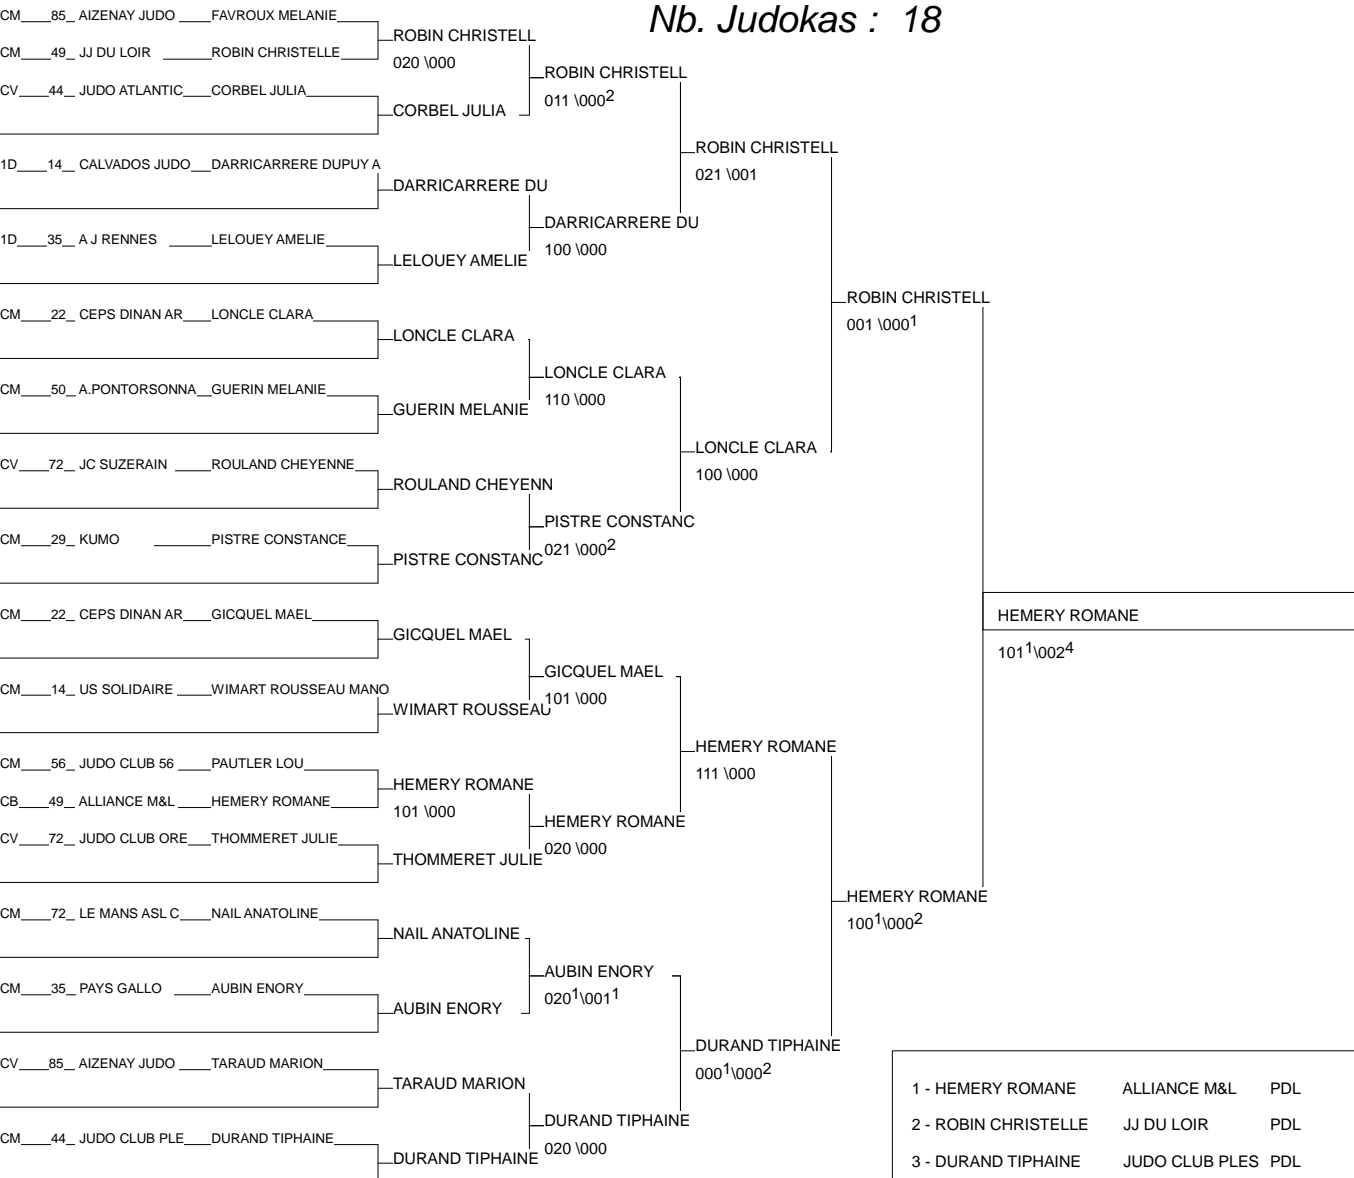

1/2 Finale Chpt de France Cadettes

NANTES (Pays de la Loire) 16/02/2014

Cat. -44

Nb. Judokas : 18