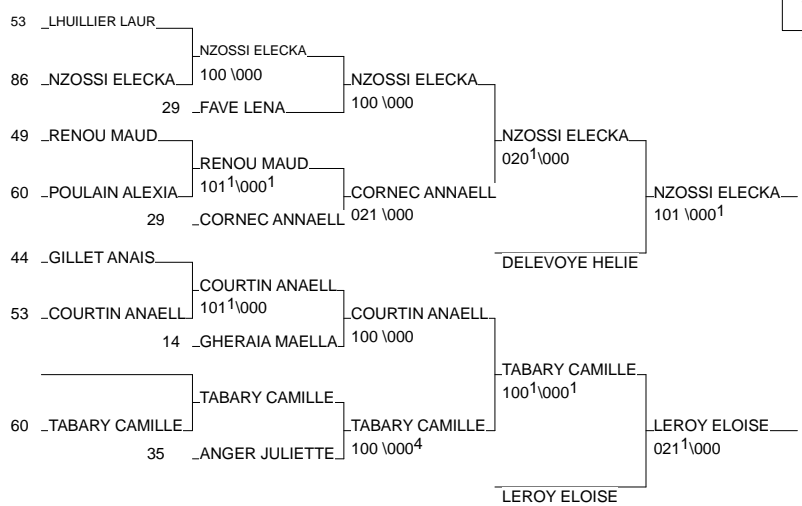

DEKETER MANON
101 \000

1 - DEKETER MANON	ES BELLEVILLE	PDL	85
2 - DUPUIS CHARLOTTE	CALVADOS JUDO	NOR	14
3 - NZOSSI ELECKA CARLA	JC VALLEE DU C	PCH	86
3 - LEROY ELOISE	cf.judo35	BRE	35
5 - DELEVOYE HELIENA	UNION CHOLET J	PDL	49
5 - TABARY CAMILLE	NOYON JC	PIC	60
7 - CORNEC ANNAELLE	D CORNOUAILLE	BRE	29
7 - COURTIN ANAELLE	CHATEAU GONTIE	PDL	53