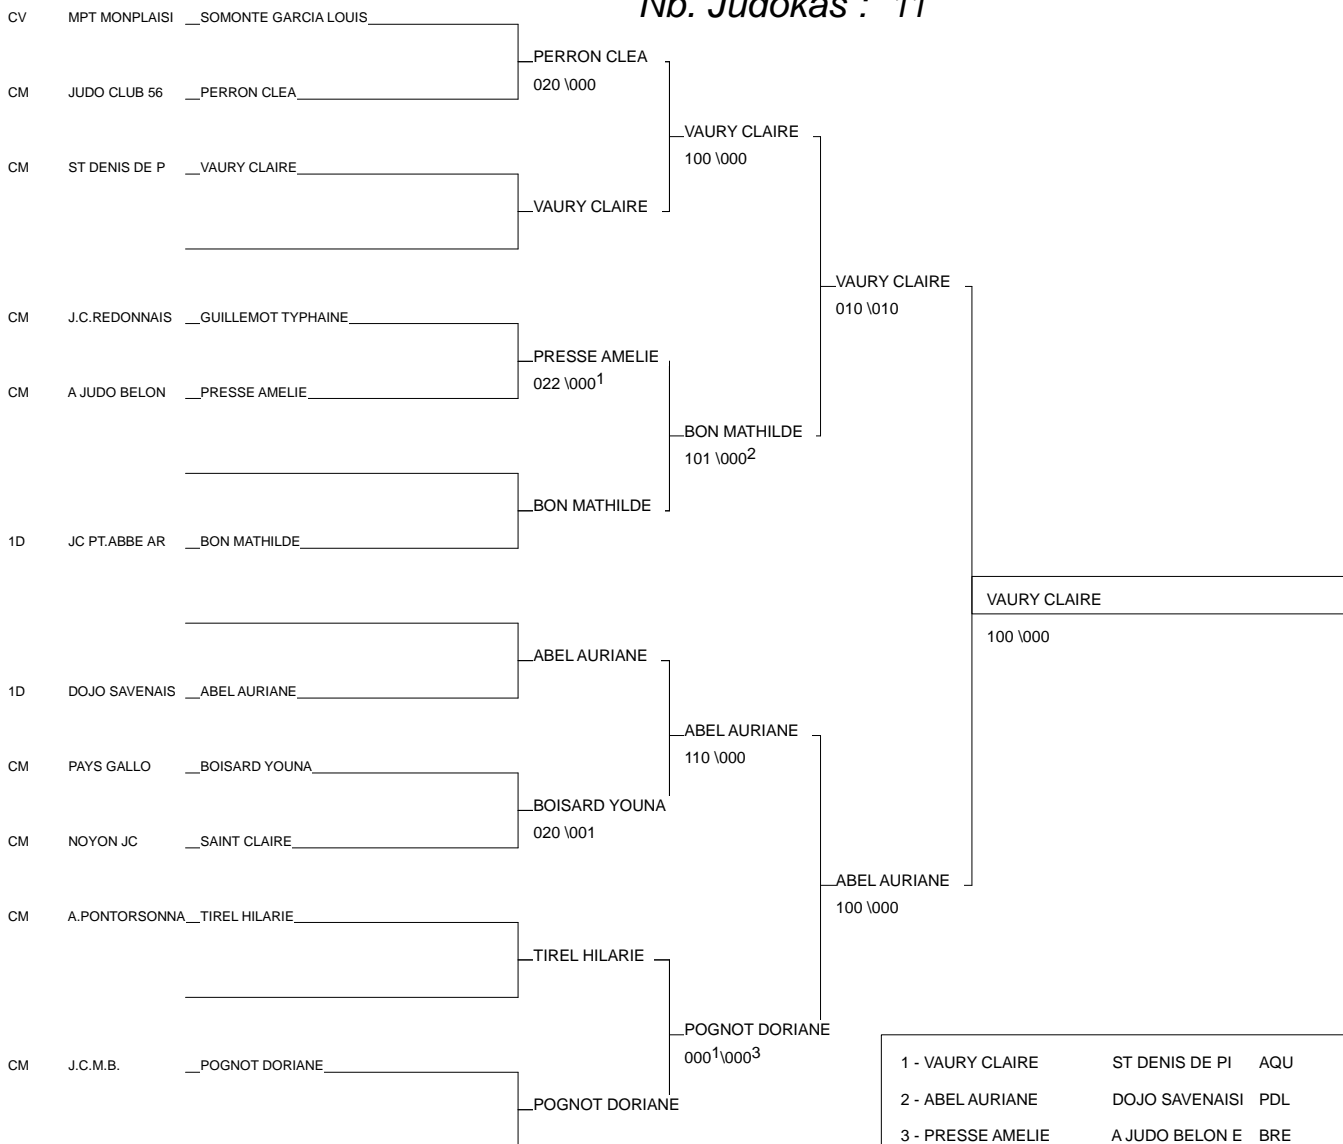

1/2 Finale Chpt de France Cadettes

NANTES (Pays de la Loire) 16/02/2014

Cat. +70

Nb. Judokas : 11