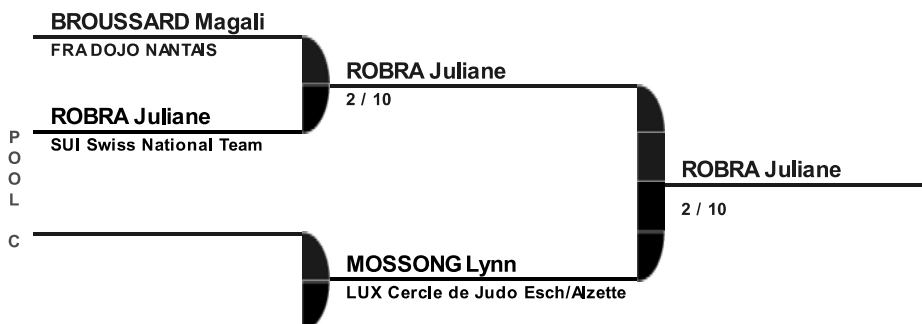

2013 Swiss Judo Open Genève
- 23 /24 mars 2013
Catégorie
FE-70