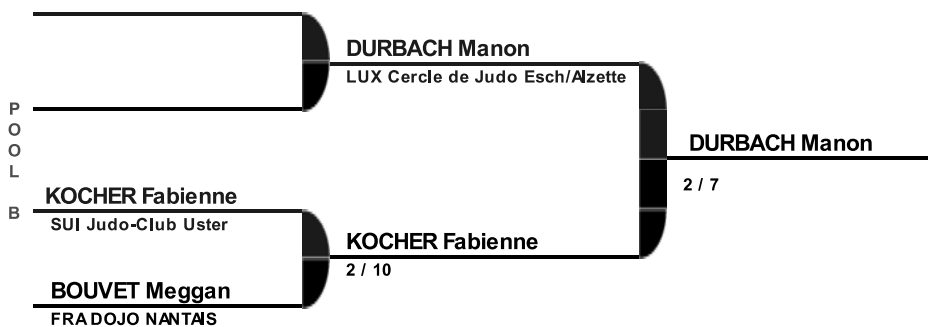

2013 Swiss Judo Open Genève
- 23 /24 mars 2013
Catégorie
FE-57

Repéchage