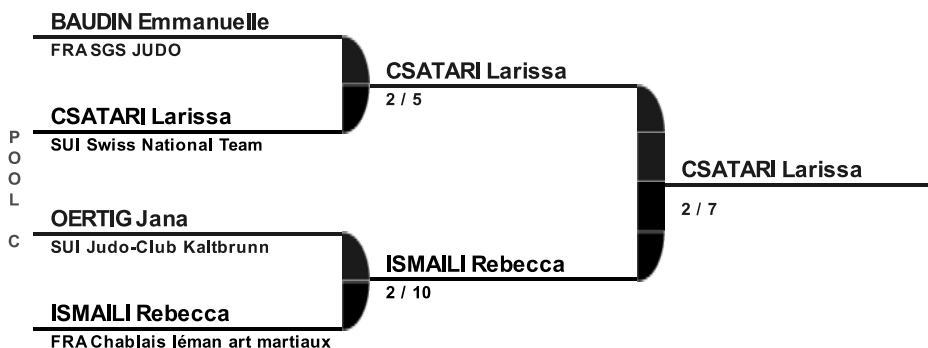

**2013 Swiss Judo Open Genève
- 23 /24 mars 2013
Catégorie
FE-52**

Repêchage - Finale 3ème place

Finale

Copyright (c) 2004 FSJ & Claude Poffet
 Database powered by www.dbApplication.ch

der offizielle Partner des SEM für die informatisierte Verwaltung des Wettkampfes
 le partenaire officiel du CSI pour la gestion informatisée de la compétition
 the official partner of the SCI for the computerized management of the competition
 2002 - 2003 - 2004 - 2005 - 2006 - 2007 - 2008 - 2009 - 2010 - 2011 - 2012 - 2013

2013 Swiss Judo Open Genève
 - 23 /24 mars 2013
 Catégorie
 FE-57

Repéchage

Finale 3ème place

Finale

Copyright (c) 2004 FSJ & Claude Poffet
Database powered by www.dbApplication.ch

der offizielle Partner des SEM für die informatisierte Verwaltung des Wettkampfes
le partenaire officiel du CSI pour la gestion informatisée de la compétition
the official partner of the SCI for the computerized management of the competition
2002 - 2003 - 2004 - 2005 - 2006 - 2007 - 2008 - 2009 - 2010 - 2011 - 2012 - 2013