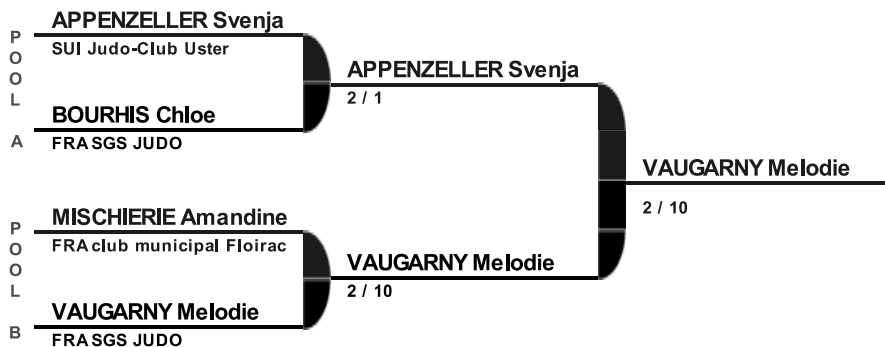

**2013 Swiss Judo Open Genève
- 23 /24 mars 2013
Catégorie
FE-48**

Repêchage - Finale 3ème place

Finale

Copyright (c) 2004 FSJ & Claude Poffet
Database powered by www.dbApplication.ch

der offizielle Partner des SEM fr die informatisierte Verwaltung des Wettkampfes
le partenaire officiel du CSI pour la gestion informatise de la comptition
the official partner of the SCI for the computerized management of the competition
2002 - 2003 - 2004 - 2005 - 2006 - 2007 - 2008 - 2009 - 2010 - 2011 - 2012 - 2013

**2013 Swiss Judo Open Genève
- 23 /24 mars 2013
Catégorie
FE-52**

Repêchage - Finale 3ème place

Finale

Copyright (c) 2004 FSJ & Claude Poffet
 Database powered by www.dbApplication.ch

der offizielle Partner des SEM für die informatisierte Verwaltung des Wettkampfes
 le partenaire officiel du CSI pour la gestion informatisée de la compétition
 the official partner of the SCI for the computerized management of the competition
 2002 - 2003 - 2004 - 2005 - 2006 - 2007 - 2008 - 2009 - 2010 - 2011 - 2012 - 2013