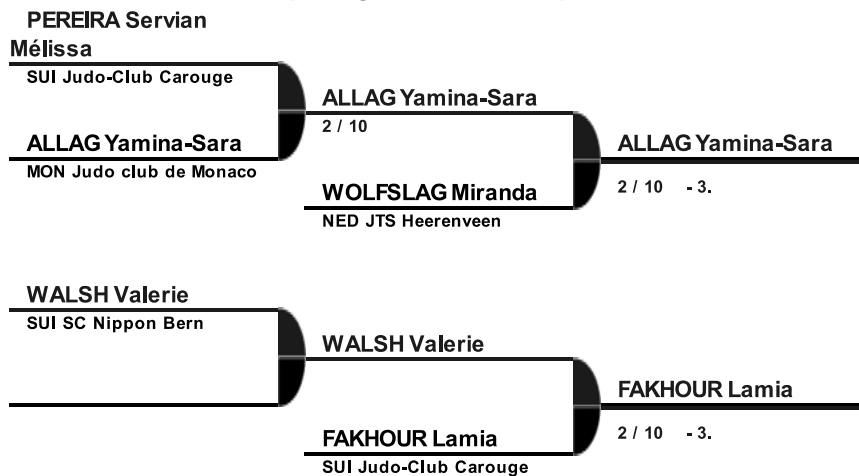

**2013 Swiss Judo Open Genève
- 23 /24 mars 2013
Catégorie
FE-48**

Repêchage - Finale 3ème place

Finale

Copyright (c) 2004 FSJ & Claude Poffet
Database powered by www.dbApplication.ch

der offizielle Partner des SEM fr die informatisierte Verwaltung des Wettkampfes
le partenaire officiel du CSI pour la gestion informatise de la comptition
the official partner of the SCI for the computerized management of the competition
2002 - 2003 - 2004 - 2005 - 2006 - 2007 - 2008 - 2009 - 2010 - 2011 - 2012 - 2013

**2013 Swiss Judo Open Genève
- 23 /24 mars 2013
Catégorie
FE-52**

Repêchage - Finale 3ème place

Finale

Copyright (c) 2004 FSJ & Claude Poffet
 Database powered by www.dbApplication.ch

der offizielle Partner des SEM für die informatisierte Verwaltung des Wettkampfes
 le partenaire officiel du CSI pour la gestion informatisée de la compétition
 the official partner of the SCI for the computerized management of the competition
 2002 - 2003 - 2004 - 2005 - 2006 - 2007 - 2008 - 2009 - 2010 - 2011 - 2012 - 2013