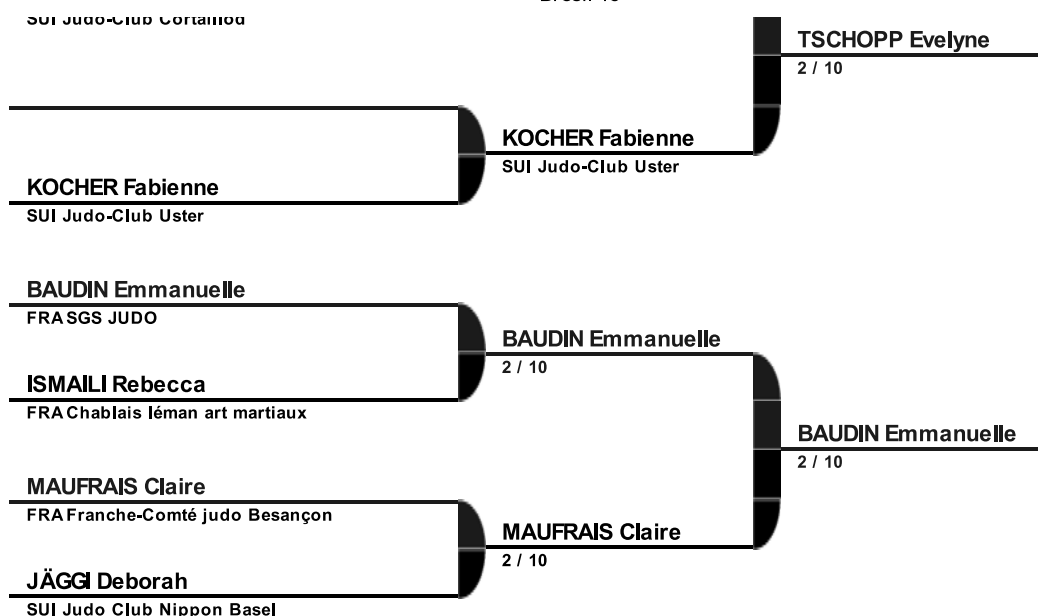

**2013 Swiss Judo Open Genève
- 23 /24 mars 2013
Catégorie
FE-52**

Repêchage - Finale 3ème place

Finale

Copyright (c) 2004 FSJ & Claude Poffet
 Database powered by www.dbApplication.ch

der offizielle Partner des SEM für die informatisierte Verwaltung des Wettkampfes
 le partenaire officiel du CSI pour la gestion informatisée de la compétition
 the official partner of the SCI for the computerized management of the competition
 2002 - 2003 - 2004 - 2005 - 2006 - 2007 - 2008 - 2009 - 2010 - 2011 - 2012 - 2013

2013 Swiss Judo Open Genève
 - 23 /24 mars 2013
 Catégorie
 FE-57

Repéchage

Finale 3ème place

Finale

Copyright (c) 2004 FSJ & Claude Poffet
Database powered by www.dbApplication.ch

der offizielle Partner des SEM für die informatisierte Verwaltung des Wettkampfes
le partenaire officiel du CSI pour la gestion informatisée de la compétition
the official partner of the SCI for the computerized management of the competition
2002 - 2003 - 2004 - 2005 - 2006 - 2007 - 2008 - 2009 - 2010 - 2011 - 2012 - 2013