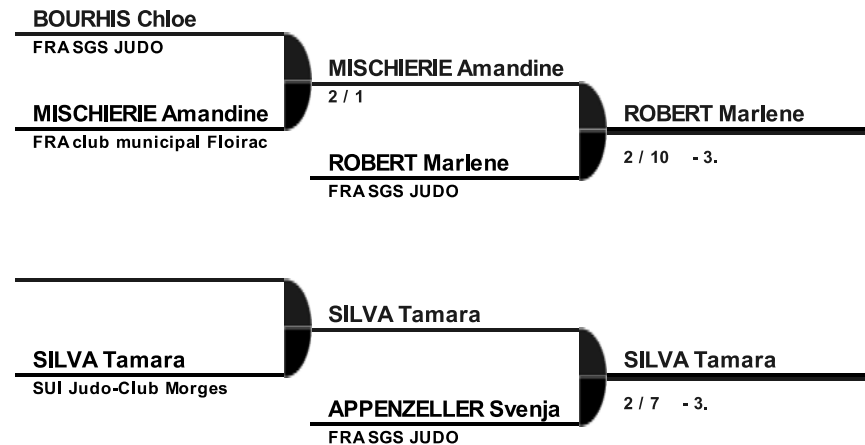

**2013 Swiss Judo Open Genève
- 23 /24 mars 2013
Catégorie
FE-48**

Repêchage - Finale 3ème place

Finale

Copyright (c) 2004 FSJ & Claude Poffet
Database powered by www.dbApplication.ch

der offizielle Partner des SEM fr die informatisierte Verwaltung des Wettkampfes
le partenaire officiel du CSI pour la gestion informatise de la comptition
the official partner of the SCI for the computerized management of the competition
2002 - 2003 - 2004 - 2005 - 2006 - 2007 - 2008 - 2009 - 2010 - 2011 - 2012 - 2013