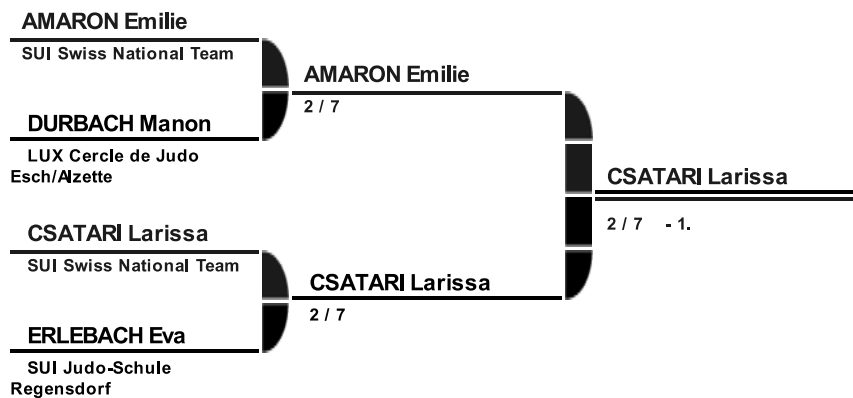

2013 Swiss Judo Open Genève
 - 23 /24 mars 2013
 Catégorie
 FE-57

Repéchage

Finale 3ème place

Finale

Copyright (c) 2004 FSJ & Claude Poffet
Database powered by www.dbApplication.ch

der offizielle Partner des SEM für die informatisierte Verwaltung des Wettkampfes
le partenaire officiel du CSI pour la gestion informatisée de la compétition
the official partner of the SCI for the computerized management of the competition
2002 - 2003 - 2004 - 2005 - 2006 - 2007 - 2008 - 2009 - 2010 - 2011 - 2012 - 2013