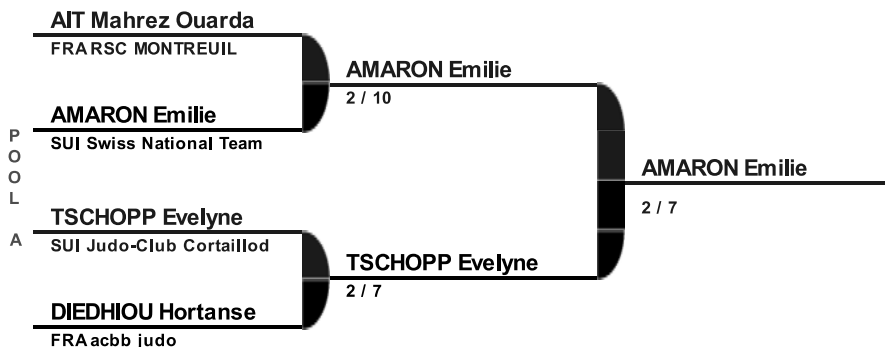

2013 Swiss Judo Open Genève
- 23 /24 mars 2013
Catégorie
FE-57

Repéchage