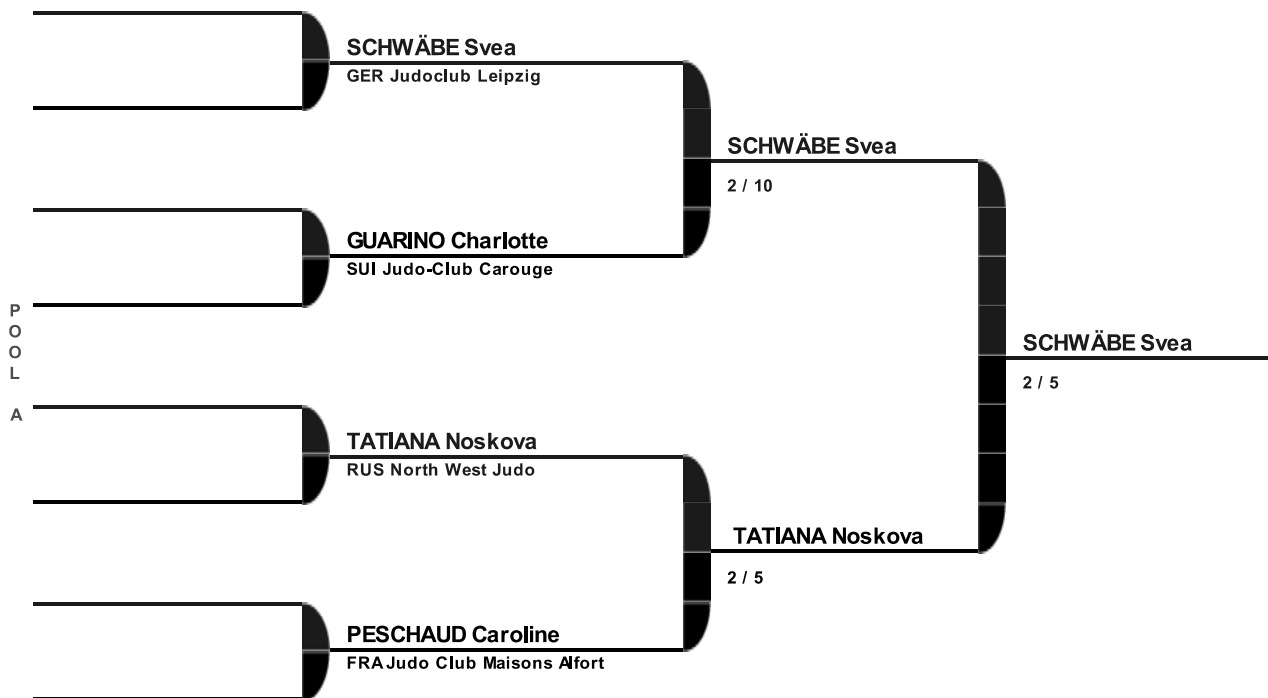

2013 Swiss Judo Open Genève
- 23 /24 mars 2013

FE-63