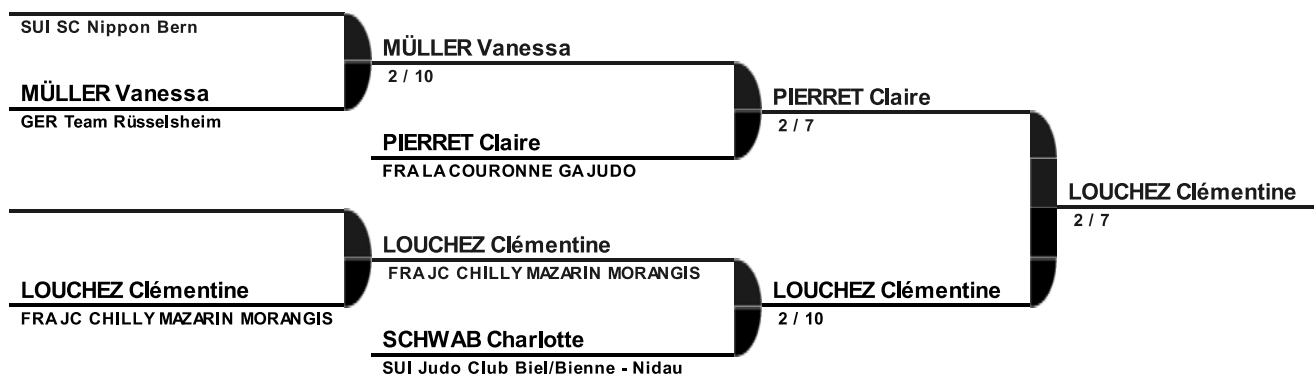

Copyright (c) 2004 FSJ & Claude Poffet
Database powered by www.dbApplication.ch

der offizielle Partner des SEM für die informatisierte Verwaltung des Wettkampfes
le partenaire officiel du CSI pour la gestion informatisée de la compétition
the official partner of the SCI for the computerized management of the competition
2002 - 2003 - 2004 - 2005 - 2006 - 2007 - 2008 - 2009 - 2010 - 2011 - 2012 - 2013