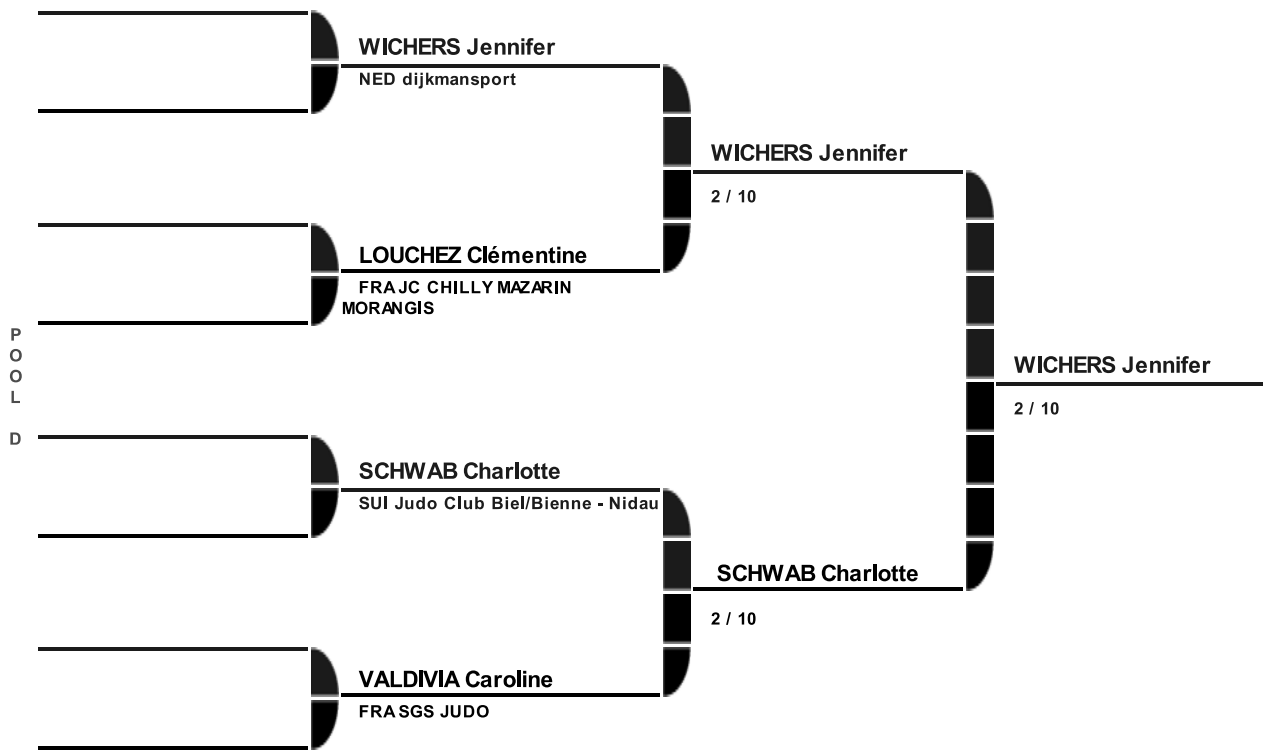

GYSLER Stefanie