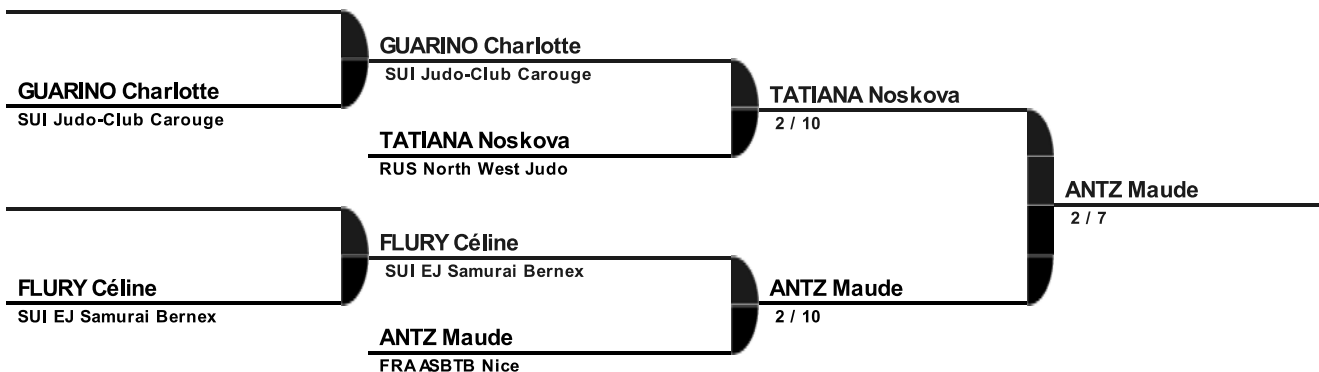

GYSLER Stefanie