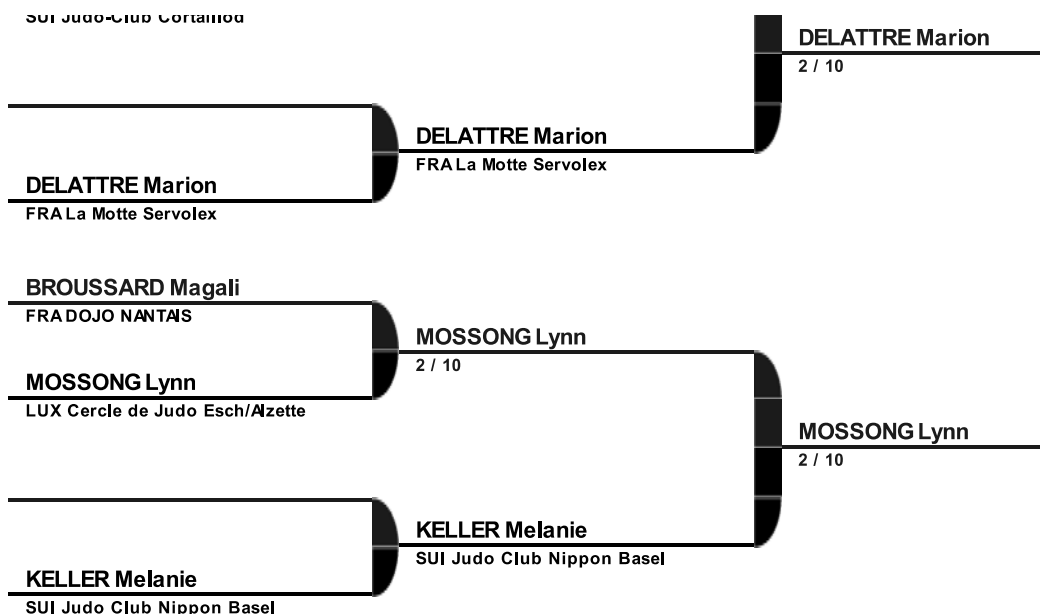

2013 Swiss Judo Open Genève
 - 23 /24 mars 2013
 Catégorie
 FE-70

Repéchage

Finale 3ème place

Finale

Copyright (c) 2004 FSJ & Claude Poffet
 Database powered by www.dbApplication.ch

der offizielle Partner des SEM fr die informatisierte Verwaltung des Wettkampfes
 le partenaire officiel du CSI pour la gestion informatise de la comptition
 the official partner of the SCI for the computerized management of the competition
 2002 - 2003 - 2004 - 2005 - 2006 - 2007 - 2008 - 2009 - 2010 - 2011 - 2012 - 2013