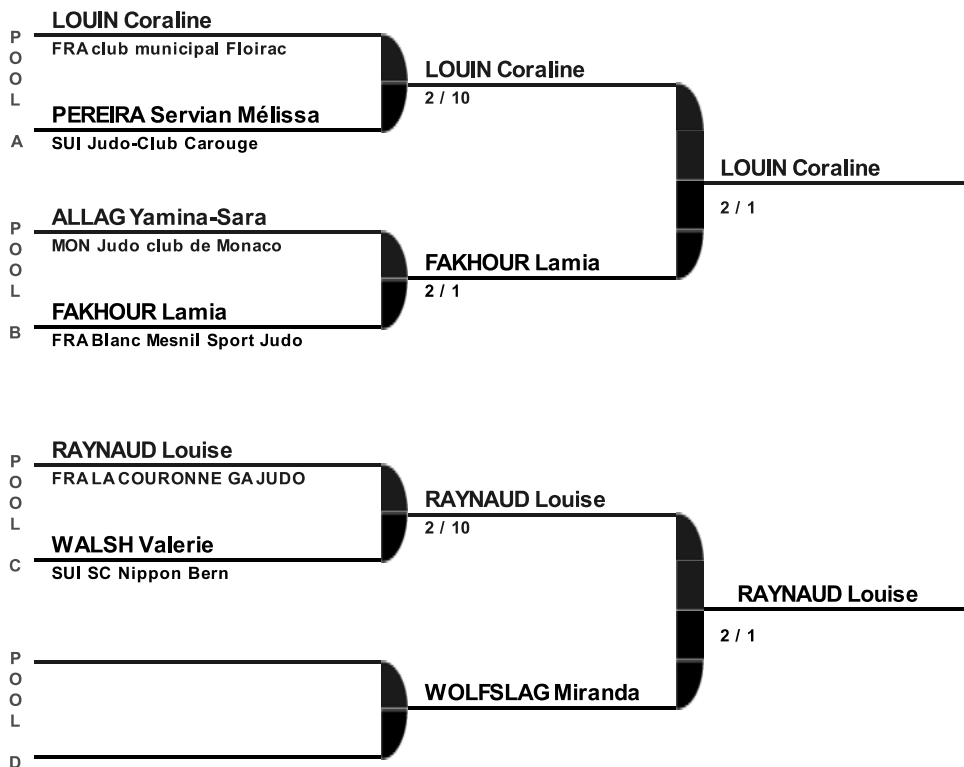

**2013 Swiss Judo Open Genève
- 23 /24 mars 2013
Catégorie
FE-48**

Repêchage - Finale 3ème place

Finale

Copyright (c) 2004 FSJ & Claude Poffet
Database powered by www.dbApplication.ch

der offizielle Partner des SEM fr die informatisierte Verwaltung des Wettkampfes
le partenaire officiel du CSI pour la gestion informatise de la comptition
the official partner of the SCI for the computerized management of the competition
2002 - 2003 - 2004 - 2005 - 2006 - 2007 - 2008 - 2009 - 2010 - 2011 - 2012 - 2013

**2013 Swiss Judo Open Genève
- 23 /24 mars 2013
Catégorie
FE-52**

Repêchage - Finale 3ème place

Finale

Copyright (c) 2004 FSJ & Claude Poffet
 Database powered by www.dbApplication.ch

der offizielle Partner des SEM für die informatisierte Verwaltung des Wettkampfes
 le partenaire officiel du CSI pour la gestion informatisée de la compétition
 the official partner of the SCI for the computerized management of the competition
 2002 - 2003 - 2004 - 2005 - 2006 - 2007 - 2008 - 2009 - 2010 - 2011 - 2012 - 2013