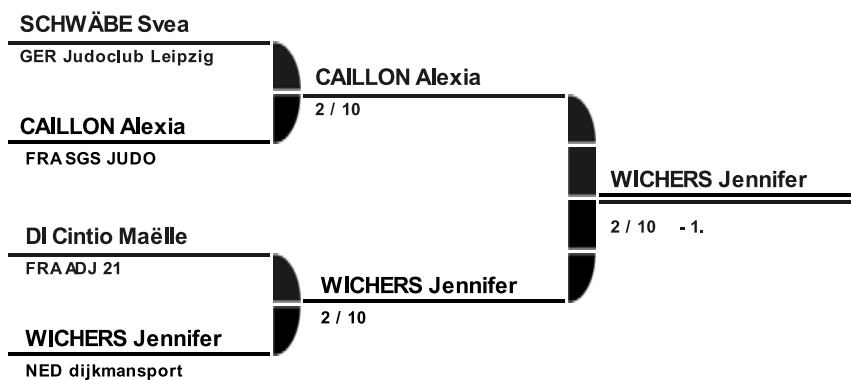

Copyright (c) 2004 FSJ & Claude Poffet
Database powered by www.dbApplication.ch

der offizielle Partner des SEM für die informatisierte Verwaltung des Wettkampfes
le partenaire officiel du CSI pour la gestion informatisée de la compétition
the official partner of the SCI for the computerized management of the competition
2002 - 2003 - 2004 - 2005 - 2006 - 2007 - 2008 - 2009 - 2010 - 2011 - 2012 - 2013