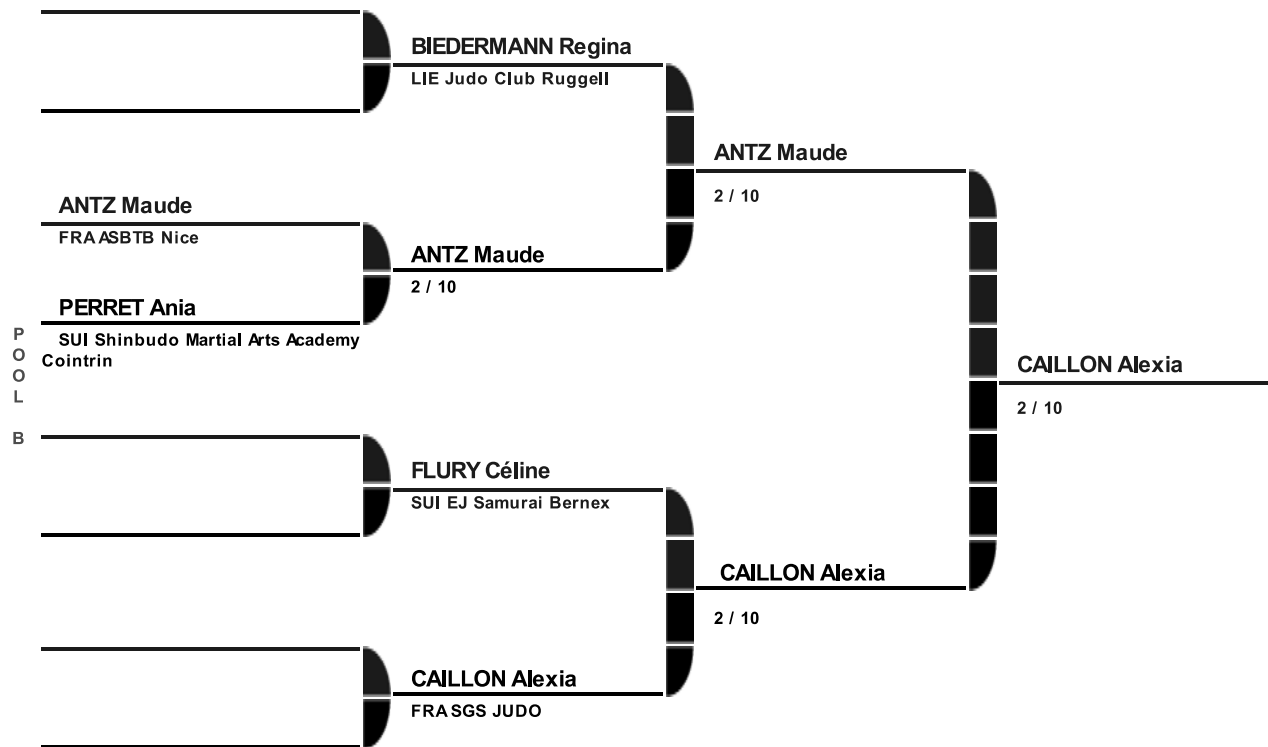

2013 Swiss Judo Open Genève
- 23 /24 mars 2013

FE-63