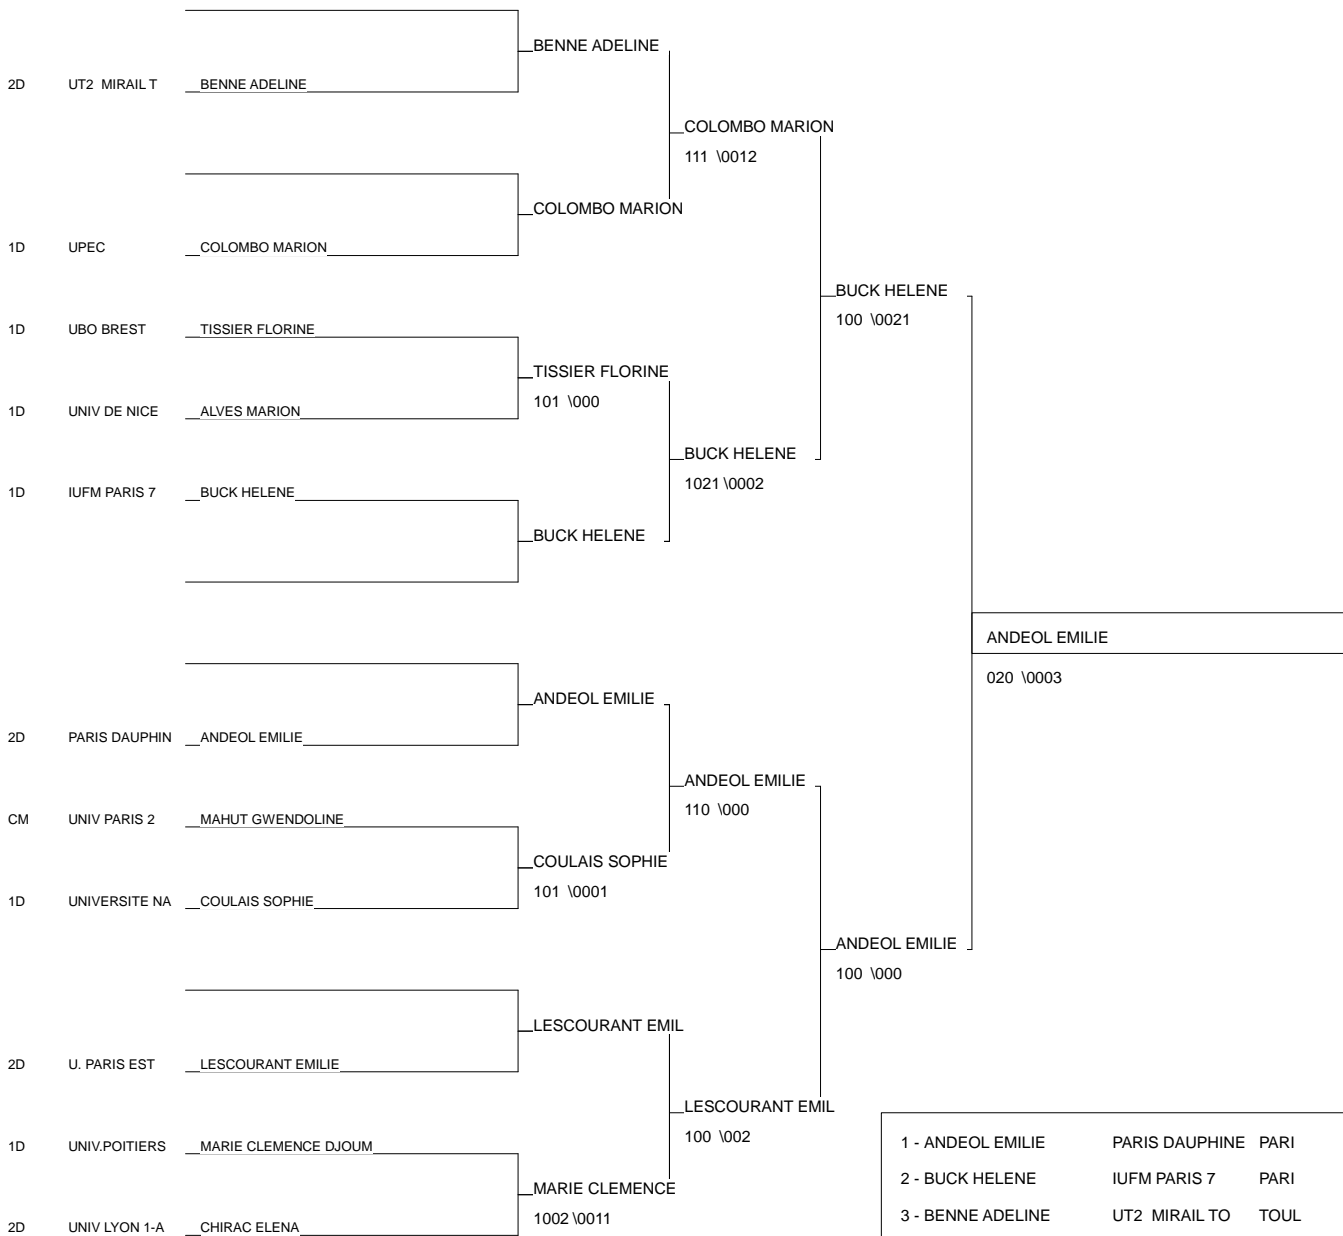

Championnat de France Universitaire

Besançon 21/03/2012

Cat. +78

Nb. Judokas : 11