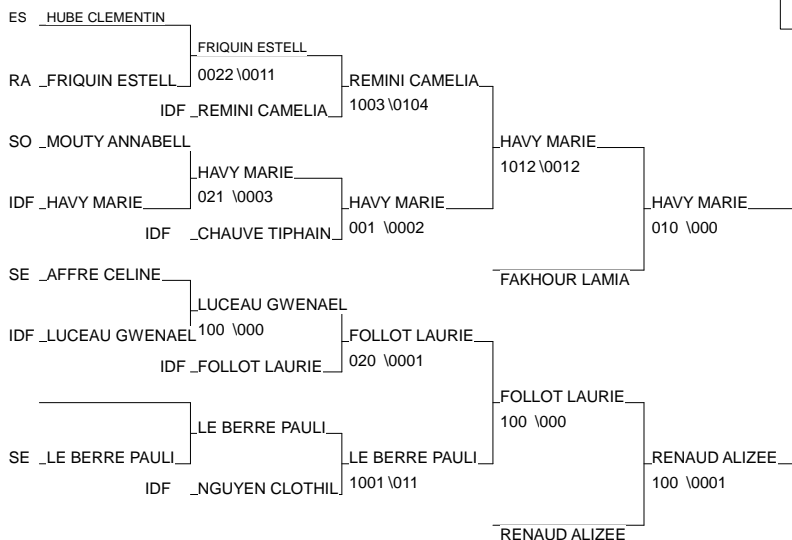

Championnat de France Universitaire
Seniors féminines
21 Mars 2012 - PSM - Besançon

CATEGORIE	CLASSEMENT	NOM	UNIVERSITE	ACADEMIE
-48	1	GABRIELLI SCARLETT	INSEP	PARI
	2	BENSEMAIN AMEL	UPMC PARIS 6	PARI
	3	CEBO MARINE	FSS LILLE 2	LILL
	3	GILLME NADINE	PARIS 7	PARI
	5	ROBERT MARLENE	U. PARIS EST ML	CRET
	5	SAMRAOUI MERIEM	PARIS DESCART	PARI
	7	GOBE PAULINE	UNIV CAEN	CAEN
	7	BOURIAHI TOUATIA	UNIV PARIS 8	CRET
-52	1	RAYNAUD LOUISE	ASU POITIERS	POIT
	2	ISSOUMAILA AURELIA	POLE U L.VINCI	VERS
	3	RENAUD ALIZEE	POLE U L.VINCI	VERS
	3	HAVY MARIE	PARIS 5	PARI
	5	FOLLOT LAURIE	UNIV PARIS 1	PARI
	5	FAKHOUR LAMIA	STAPS PARIS 5 D	PARI
	7	REMINI CAMELIA	ISC PARIS	PARI
	7	LE BERRE PAULINE	UNIV 1 MONTPELL	MONT
-57	1	HUBER CINDY	STAPS PARIS 5 D	PARI
	2	BRUNET MORGANE	UNIV PARIS 1	PARI
	3	CHAUVEL ANAIS	U.PARIS EST CRE	CRET
	3	MAUFRAIS SOPHIE	CRSU BESANCON	BESA
	5	ARTHUIS MORGANE	UNIV PARIS 2	PARI
	5	BOUVET MEGGAN	UNIV PARIS EST	RENN
	7	TRECY ETIENNA	UNIV DROIT	PARI
	7	PEREIRA ORNELLA	AS URCA DROIT E	REIM
-63	1	DI CINTIO MAELLE	U.PARIS EST CR	CRET
	2	LOUCHEZ CLEMENTINE	CRSU DE PARIS	PARI
	3	RUIZ JULIA	UPMC PARIS 6	VERS
	3	FAURE STEPAHNIE	POLITECHNIQUE	ROUE
	5	PROUTEAU MELANIE	ASU BORDEAUX	BORD
	5	TSANG SAM MOÏ LINSAY	STAPS PARIS 5 D	PARI
	7	VERNEZ CAROLE	UNIV JEAN MONNE	LYON
	7	ANTZ MAUDE	U.PARIS EST CR	CRET
-70	1	CAILLON ALEXIA	STAPS PARIS 5 D	PARI
	2	CHAPOLARD OMBELINE	UBORDEAUX ENITA	BORD
	3	ETIENNE VALERIANE	UNIV PARIS 8	PARI
	3	HELEINE MELISSA	ASU BORDEAUX	BORD
	5	BONNET SARAH	ASU ORLEANS	ORLE
	5	AUGRAIN DOMITILLE	CRSU STRASBOURG	STRA
	7	DELALLEE DIANE	U. PARIS EST MA	CRET

Championnat de France Universitaire

Besançon 21/03/2012

Cat. -52

Nb. Judokas : 30

1 - RAYNAUD LOUISE	ASU POITIERS	POIT	CE
2 - ISSOUMAILA AURELIA	POLE U L.VINCI	VERS	IDF
3 - HAVY MARIE	PARIS 5	PARI	IDF
3 - RENAUD ALIZEE	POLE U L.VINCI	VERS	IDF
5 - FAKHOUR LAMIA	STAPS PARIS 5	PARI	IDF
5 - FOLLOT LAURIE	UNIV PARIS 1	PARI	IDF
7 - REMINI CAMELIA	ISC PARIS	PARI	IDF
7 - LE BERRE PAULINE	UNIV 1 MONTPEL	MONT	SE