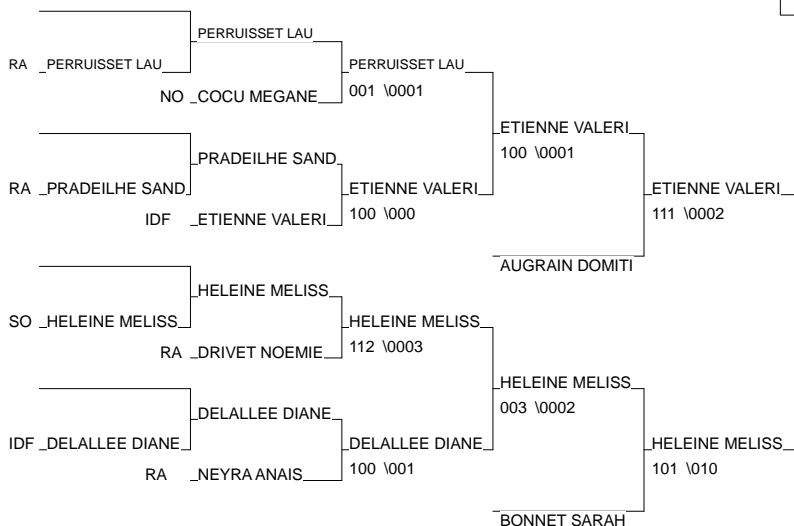

Championnat de France Universitaire

Besançon 21/03/2012

Cat. -63

Nb. Judokas : 36

Championnat de France Universitaire

Besançon 21/03/2012

Cat. -70

Nb. Judokas : 22

1 - CAILLON ALEXIA	STAPS PARIS 5	PARI	IDF
2 - CHAPOLARD OMBELINE	UBORDEAUX ENIT BORD	SO	
3 - ETIENNE VALERIANE	UNIV PARIS 8	PARI	IDF
3 - HELEINE MELISSA	ASU BORDEAUX	BORD	SO
5 - AUGRAIN DOMITILLE	CRSU STRASBOURSTRA	ES	
5 - BONNET SARAH	ASU ORLEANS	ORLE	CE
7 - PERRUISSET LAUREEN	UNIV LYON 1-SC	LYON	RA
7 - DELALLEE DIANE	U. PARIS EST M	CRET	IDF