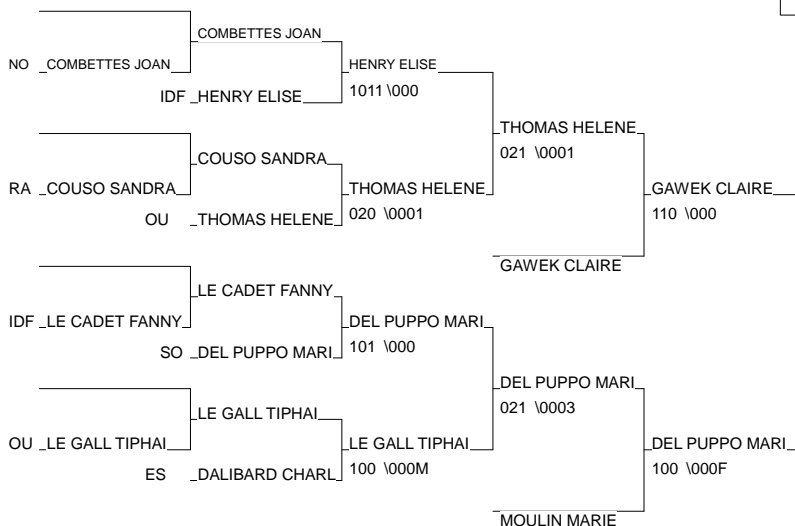

1 - CAILLON ALEXIA	STAPS PARIS 5	PARI	IDF
2 - CHAPOLARD OMBELINE	UBORDEAUX ENIT BORD	SO	
3 - ETIENNE VALERIANE	UNIV PARIS 8	PARI	IDF
3 - HELEINE MELISSA	ASU BORDEAUX	BORD	SO
5 - AUGRAIN DOMITILLE	CRSU STRASBOURSTRA	ES	
5 - BONNET SARAH	ASU ORLEANS	ORLE	CE
7 - PERRUISSET LAUREEN	UNIV LYON 1-SC	LYON	RA
7 - DELALLEE DIANE	U. PARIS EST M	CRET	IDF

Championnat de France Universitaire

Besançon 21/03/2012

Cat. -78

Nb. Judokas : 20

1 - ULRICH MARJORIE	UPEC	CRET	IDF
2 - GARRY CHRISTELLE	CR SPORT U NAN	NANT	OU
3 - GAWEK CLAIRE	S.T.A.P.S ORSA	VERS	IDF
3 - DEL PUPPO MARIE	ASU BORDEAUX	BORD	SO
5 - THOMAS HELENE	STAPS RENNES 2	RENN	OU
5 - MOULIN MARIE	U.MEDECINE-PHA	AIX-	SE
7 - HENRY ELISE	S.T.A.P.S. EVR	VERS	IDF
7 - LE GALL TIPHAINE	U. RENNES 2	RENN	OU