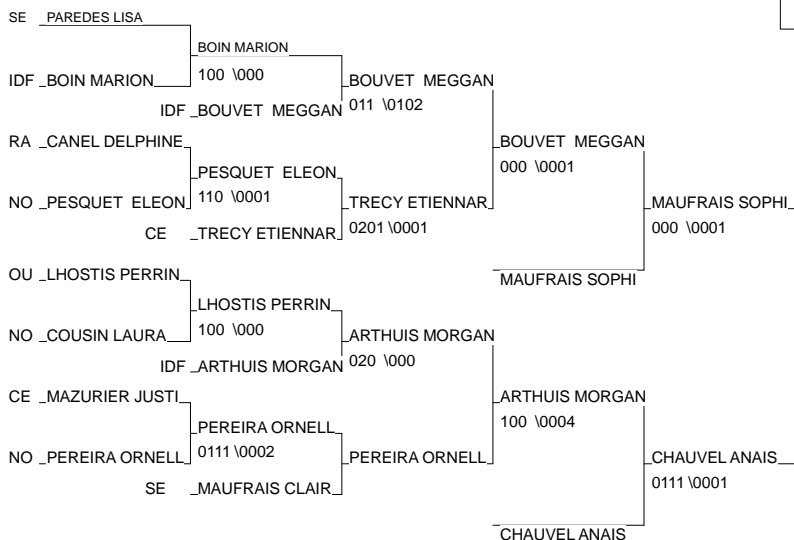

Championnat de France Universitaire

Besançon 21/03/2012

Cat. -52

Nb. Judokas : 30

1 - RAYNAUD LOUISE	ASU POITIERS	POIT	CE
2 - ISSOUMAILA AURELIA	POLE U L.VINCI	VERS	IDF
3 - HAVY MARIE	PARIS 5	PARI	IDF
3 - RENAUD ALIZEE	POLE U L.VINCI	VERS	IDF
5 - FAKHOUR LAMIA	STAPS PARIS 5	PARI	IDF
5 - FOLLOT LAURIE	UNIV PARIS 1	PARI	IDF
7 - REMINI CAMELIA	ISC PARIS	PARI	IDF
7 - LE BERRE PAULINE	UNIV 1 MONTPEL	MONT	SE

Championnat de France Universitaire

Besançon 21/03/2012

Cat. -57

Nb. Judokas : 30

1 - HUBER CINDY	STAPS PARIS 5	PARI	IDF
2 - BRUNET MORGANE	UNIV PARIS 1	PARI	IDF
3 - MAUFRAIS SOPHIE	CRSU BESANCON	BESA	ES
3 - CHAUVEL ANAIS	U.PARIS EST CR	CRET	IDF
5 - BOUVET MEGGAN	U.PARIS EST CR	CRET	IDF
5 - ARTHUIS MORGANE	UNIV PARIS 2	PARI	IDF
7 - TRECZY ETIENNA	UNIV DROIT	ORLE	CE
7 - PEREIRA ORNELLA	AS URCA DROIT	REIM	NO