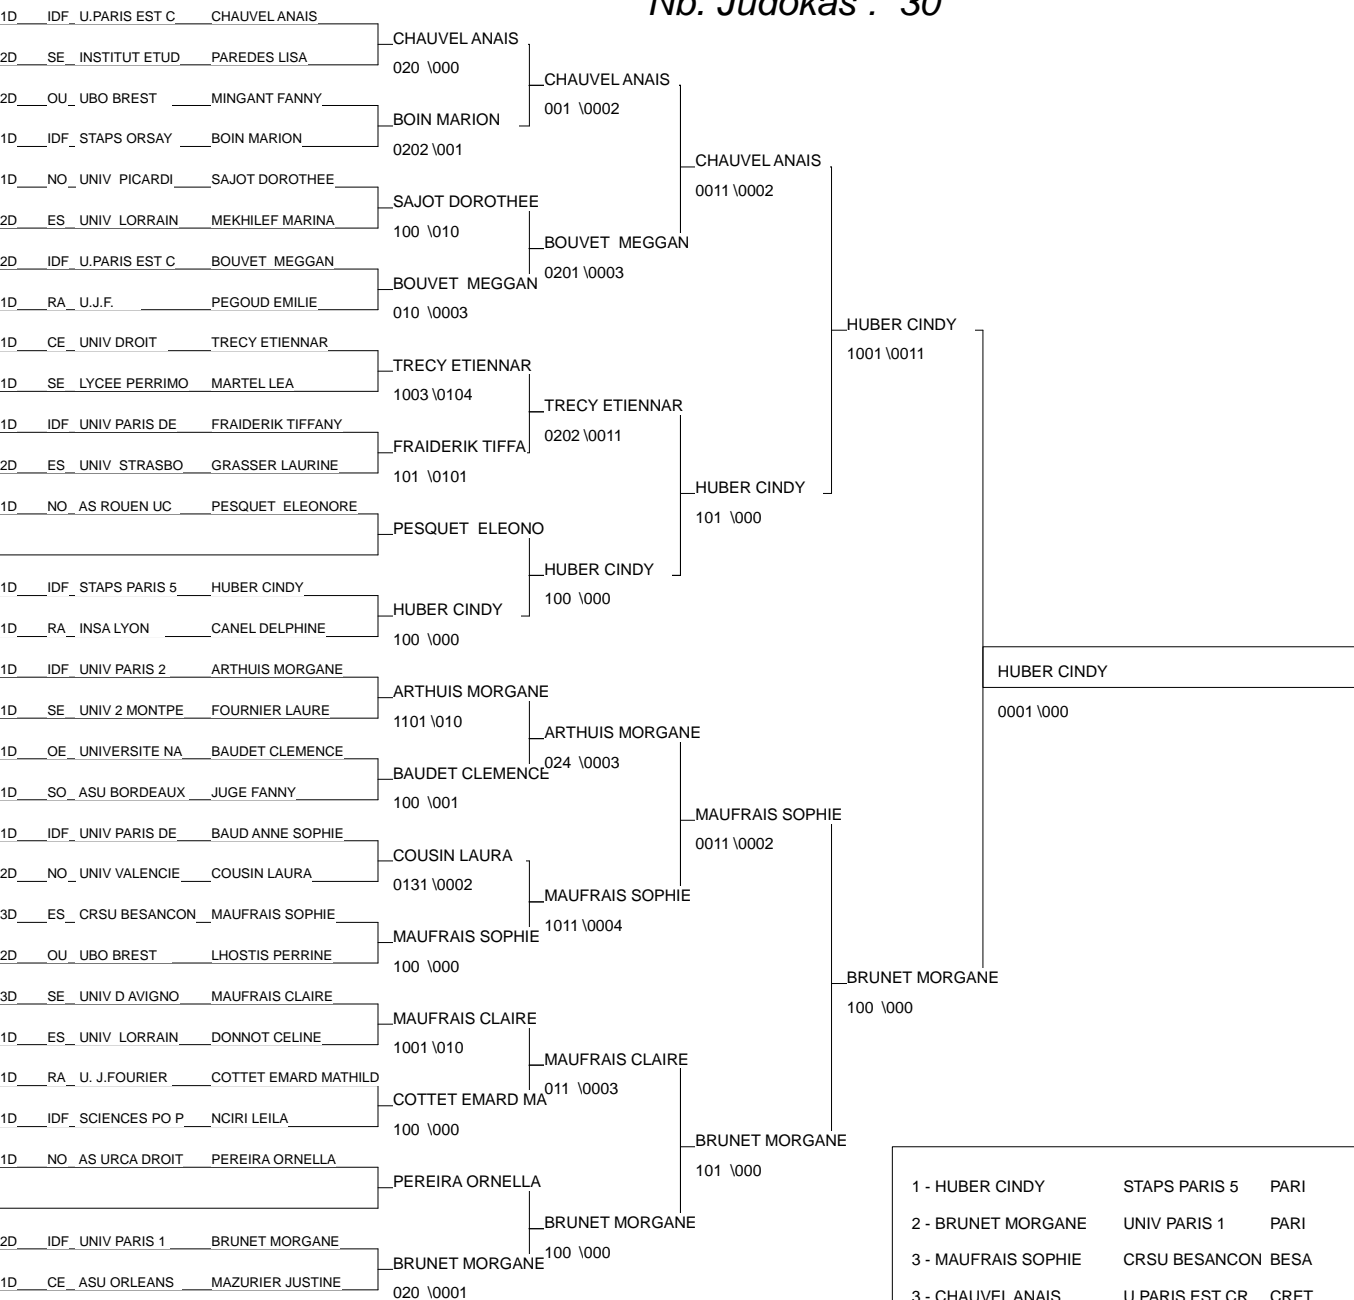

Championnat de France Universitaire

Besançon 21/03/2012

Cat. -57

Nb. Judokas : 30