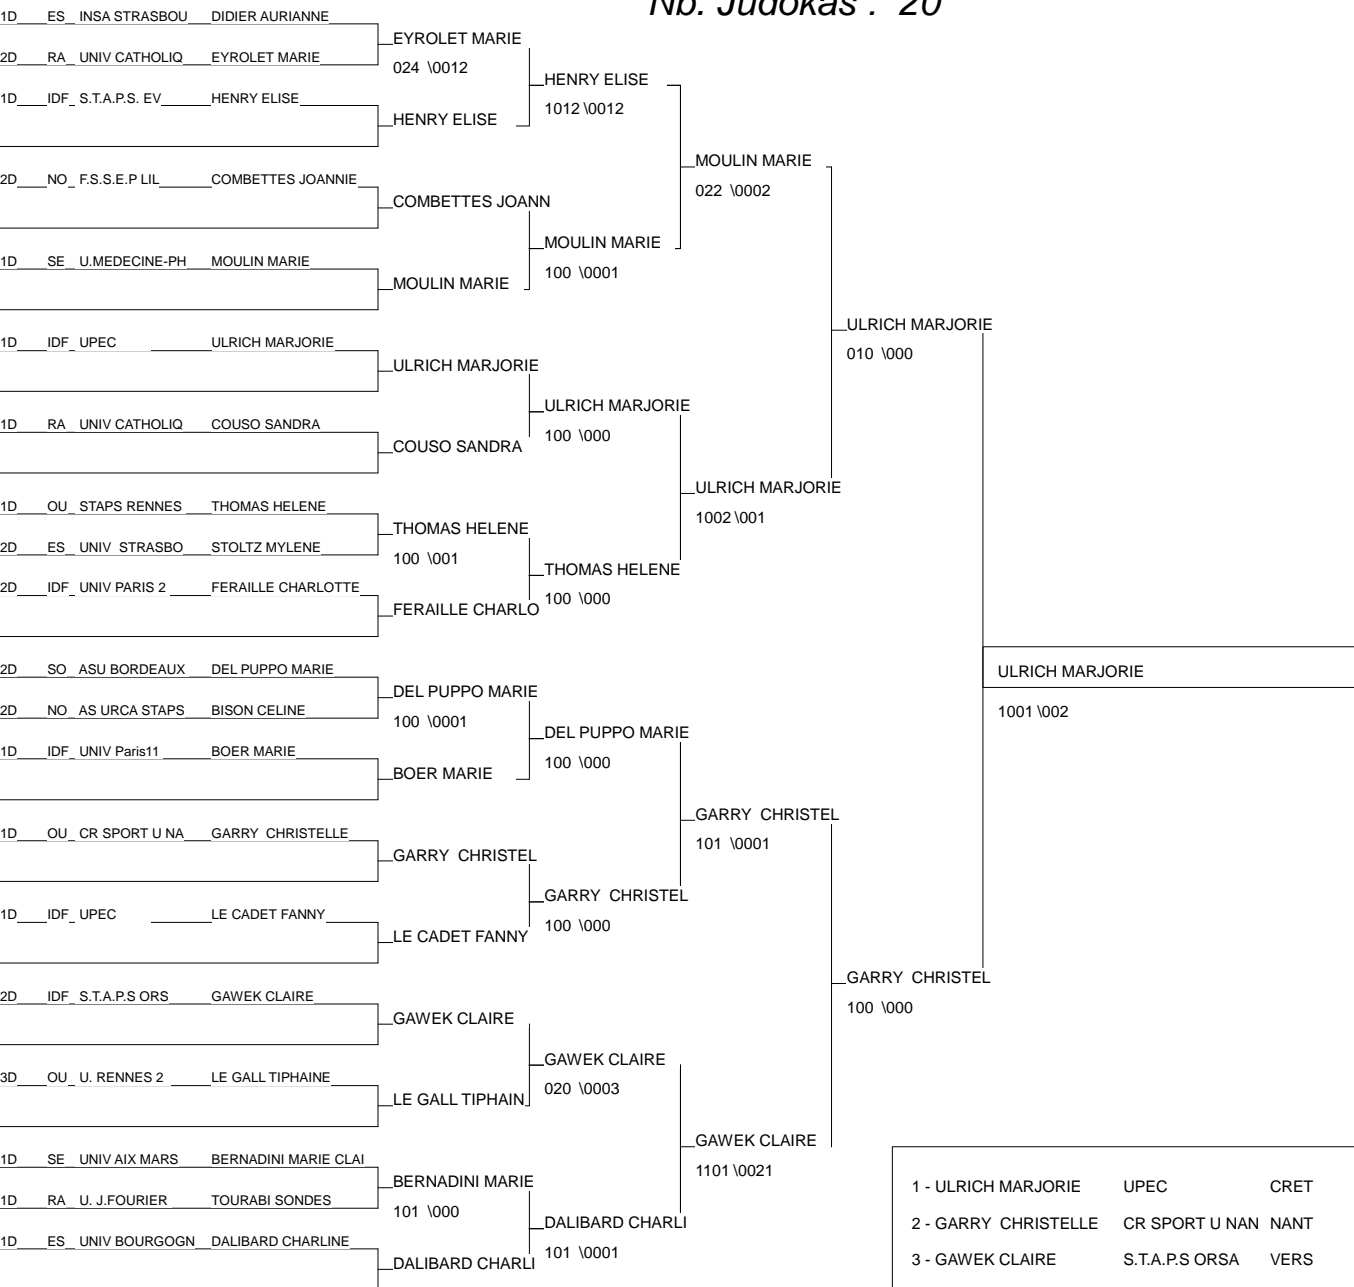

Championnat de France Universitaire

Besançon 21/03/2012

Cat. -78

Nb. Judokas : 20