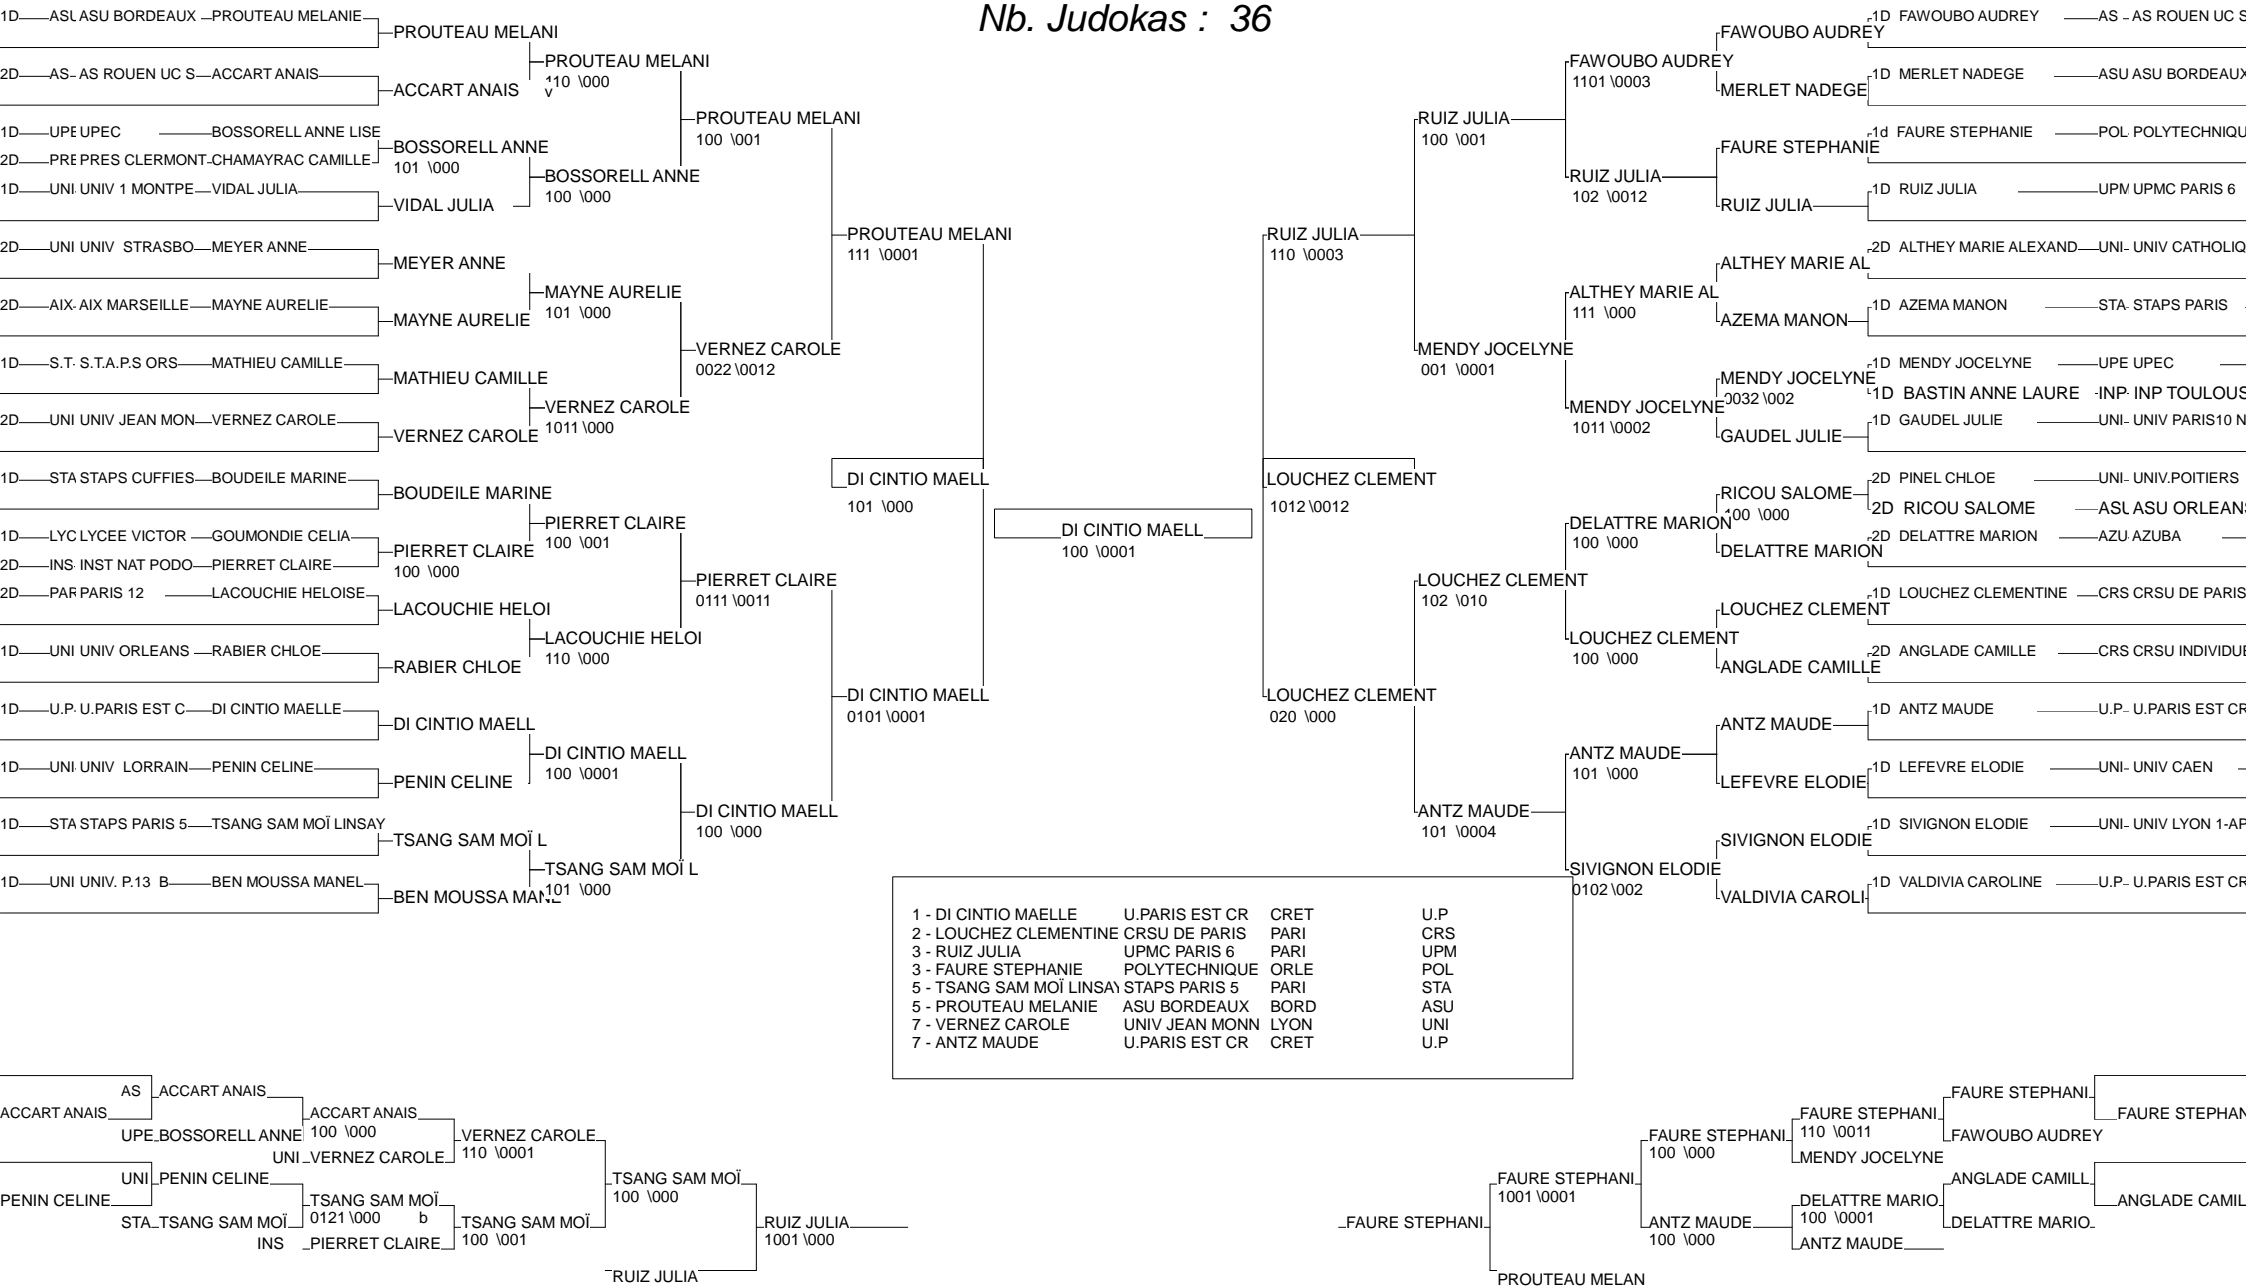

Championnat de France Universitaire

Besançon 21/03/2012

Cat. -63

Nb. Judokas : 36