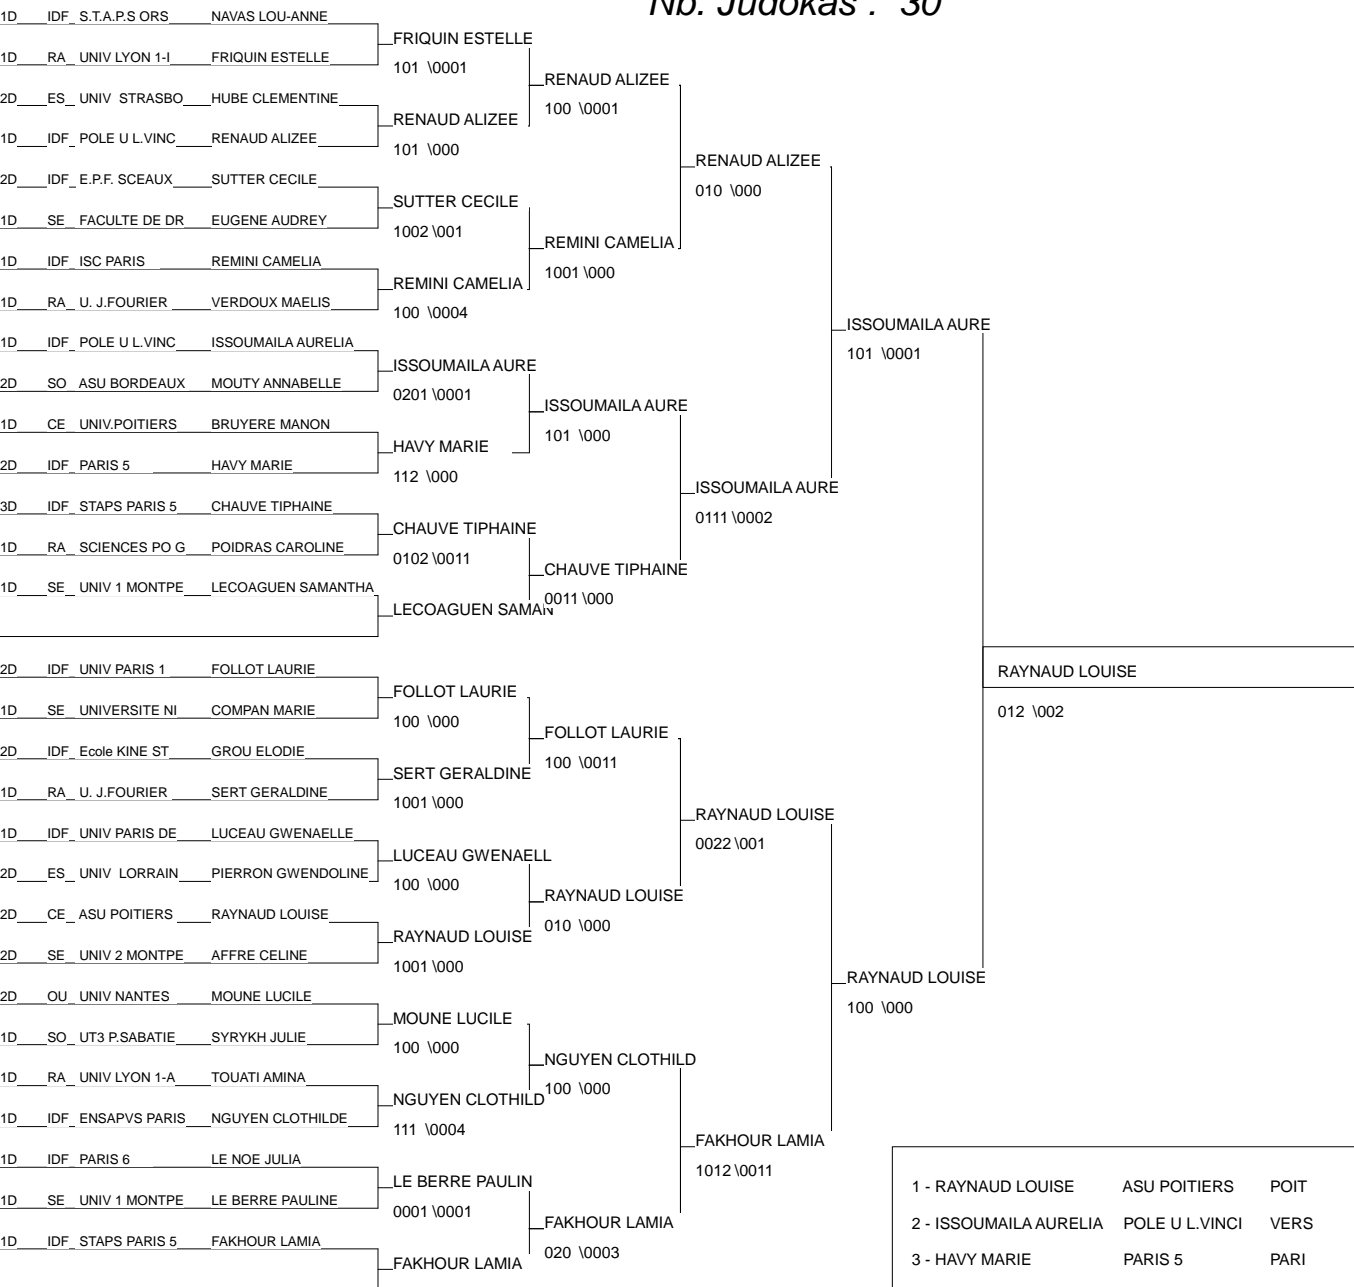

Championnat de France Universitaire

Besançon 21/03/2012

Cat. -52

Nb. Judokas : 30