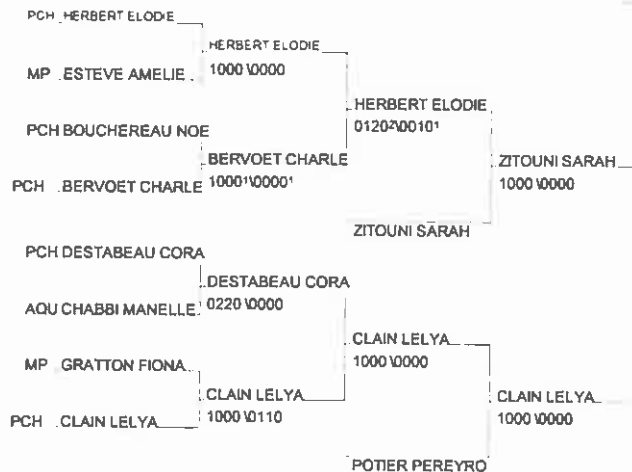

# 1/2 FINALE JUNIORS TROPHEE L ARBRE VERT

CHATELLERAULT 10/03/2012-10/03/2012

Cat. -70

Nb. Judokas : 16

1 - PIERRET JULIE	C.O.COURONNAIS PCH	PCH
2 - HELEINE MELISSA	PESSAC ASCPA AQU	AQU
3 - ZITOUNI SARAH	J C MONTASTRUC MP	MP
3 - CLAIN LELYA	ROYAN OCEAN CL PCH	PCH
5 - HERBERT ELODIE	J.C.BRESSUIRAI PCH	PCH
5 - POTIER PEREYROL CIND	JUDO ALLIANCE AQU	AQU
7 - BERVOET CHARLENE	JCC COUHE PCH	PCH
7 - DESTABEAU CORALINE	JC LA TREMBLAD PCH	PCH