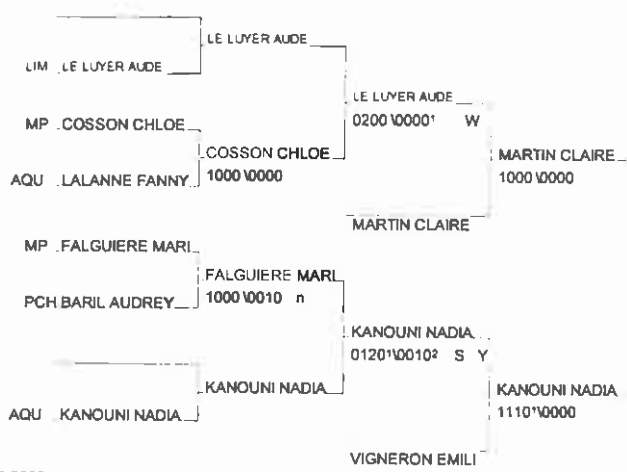

# 1/2 FINALE JUNIORS TROPHÉE L'ARBRE VERT

CHATELLERAULT 10/03/2012-10/03/2012

Cat. -78

Nb. Judokas : 10

1 - COURTIADE CORALIE	TOULENNE JC	AQU	AQU
2 - HAYS ADELINE	JC CHAUVINOIS	PCH	PCH
3 - MARTIN CLAIRE	AM MONTAUBAN 8	MP	MP
3 - KANOUNI NADIA	CM FLOIRAC	AQU	AQU
5 - LE LUYER AUDE	JUDO EN MARCHE	LIM	LIM
5 - VIGNERON EMILIE	DOMPIERRE EAM	AUV	AUV
7 - COSSON CHLOE	JC PUYGOUZON	MP	MP
7 - FALGUIERE MARINE	DOJO PINS JUST	MP	MP