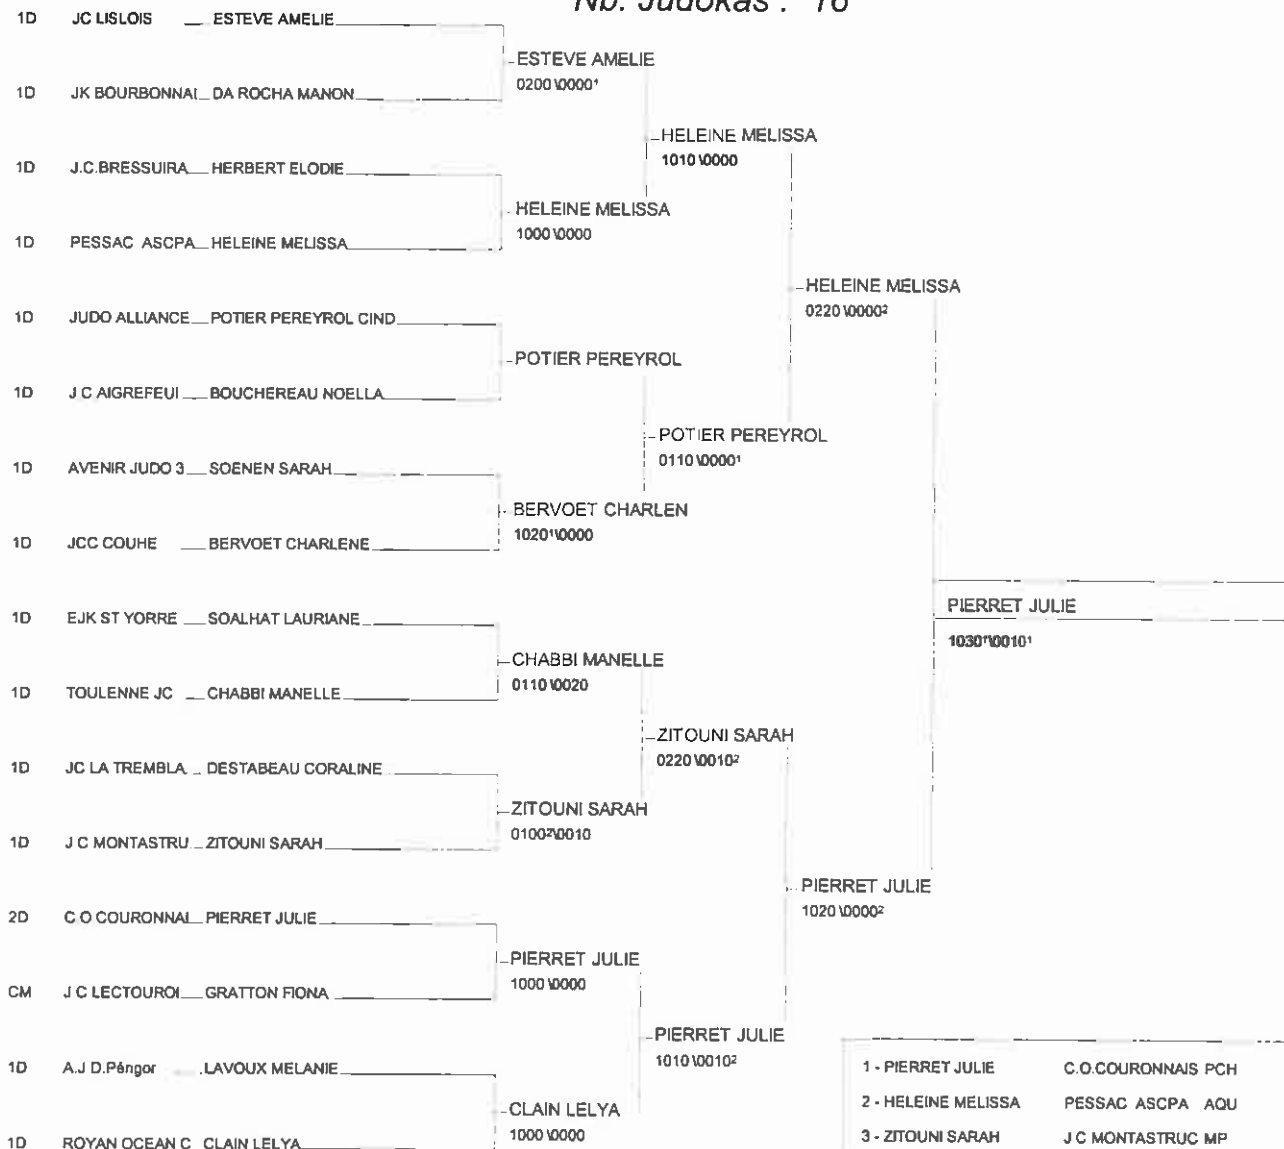

1/2 FINALE JUNIORS TROPHEE L ARBRE VERT

CHATELLERAULT 10/03/2012-10/03/2012

Cat. -70

Nb. Judokas : 16