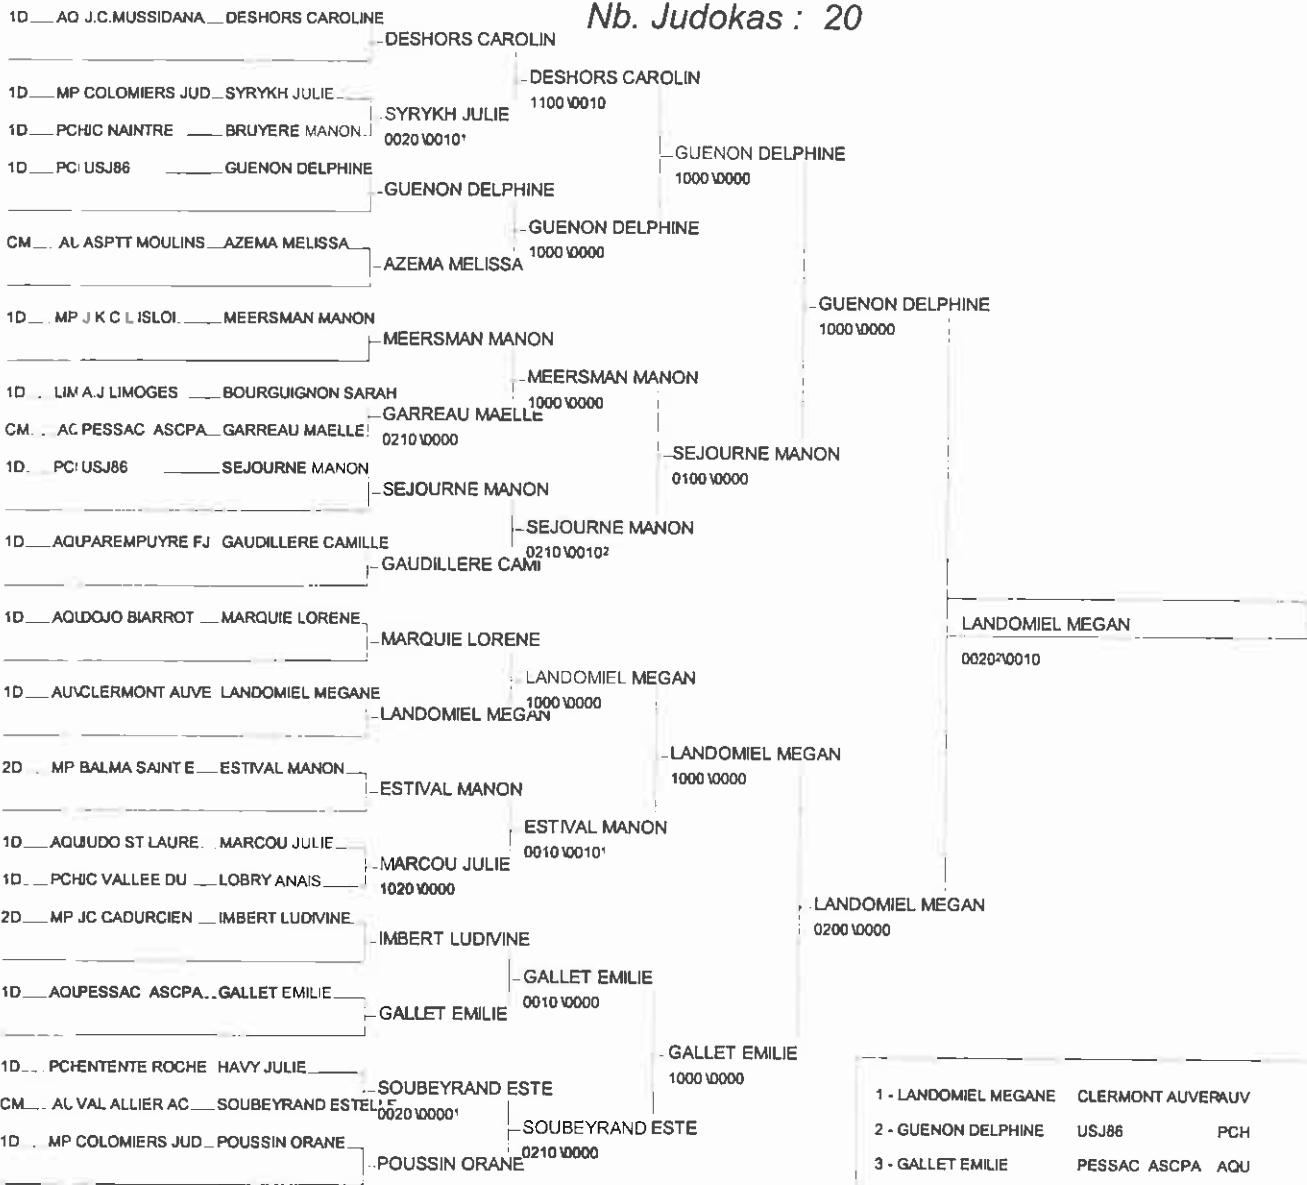

1/2 FINALE JUNIORS TROPHÉE L'ARBRE VERT

CHATELLERAULT 10/03/2012-10/03/2012

Cat. -52

Nb. Judokas : 20