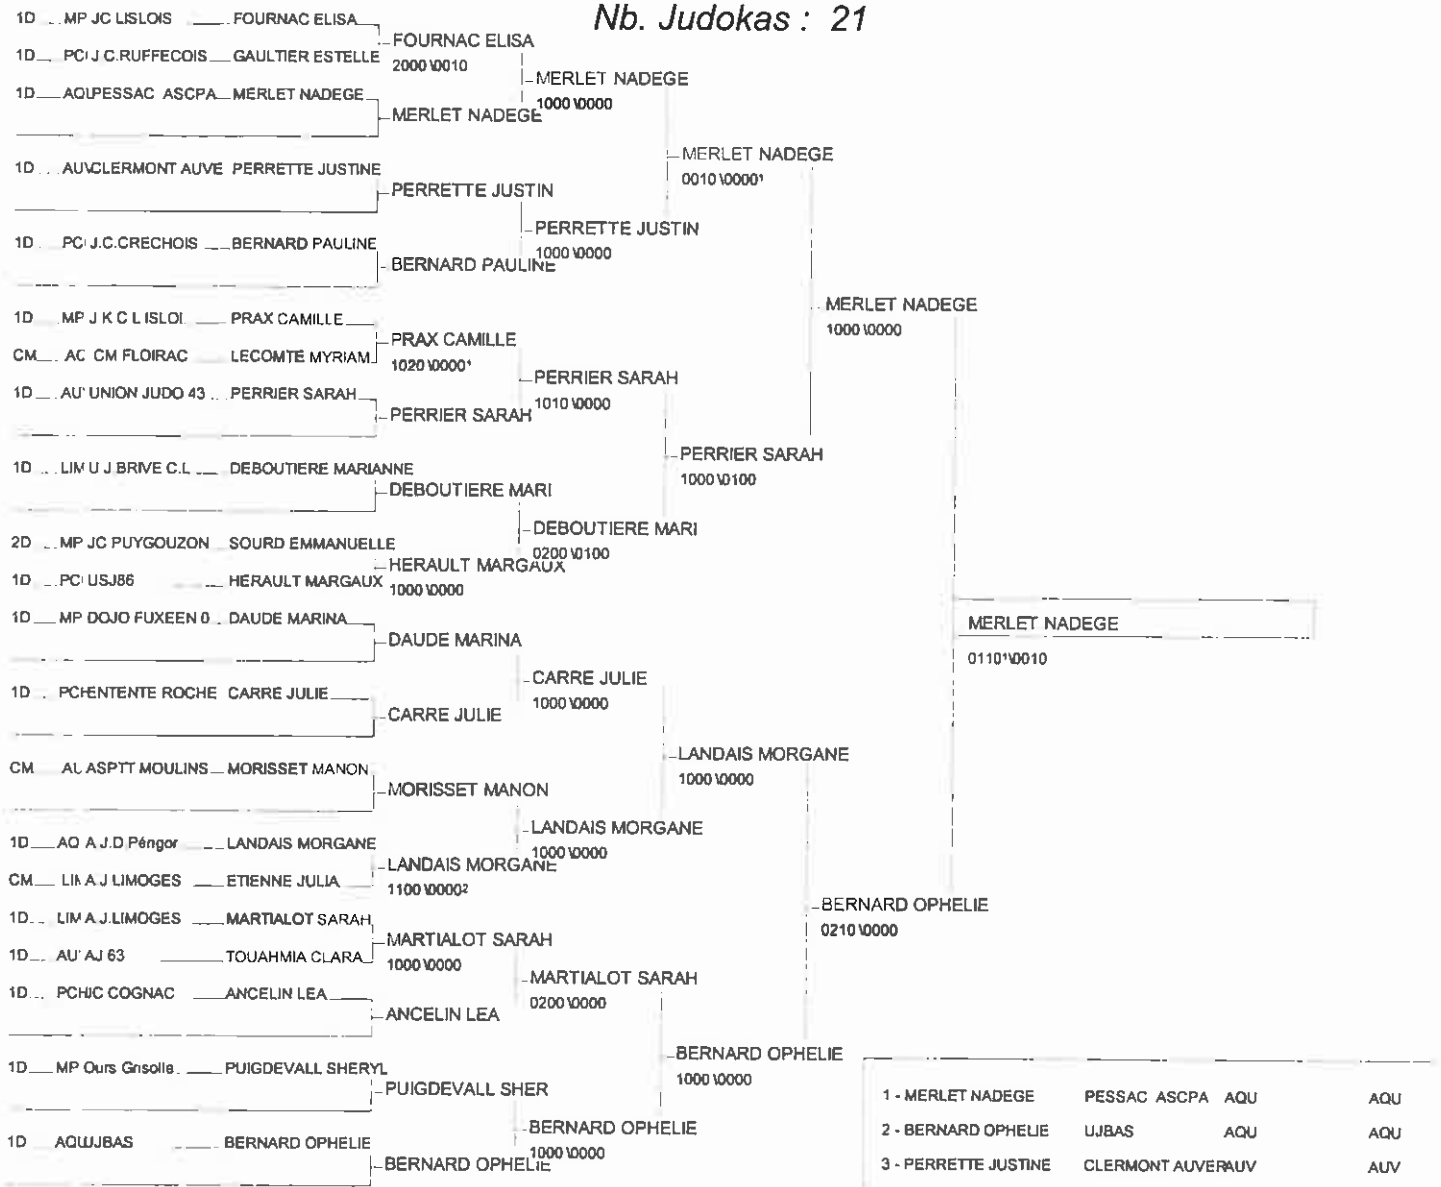

1/2 FINALE JUNIORS TROPHÉE L'ARBRE VERT

CHATELLERAULT 10/03/2012-10/03/2012

Cat. -63

Nb. Judokas : 21