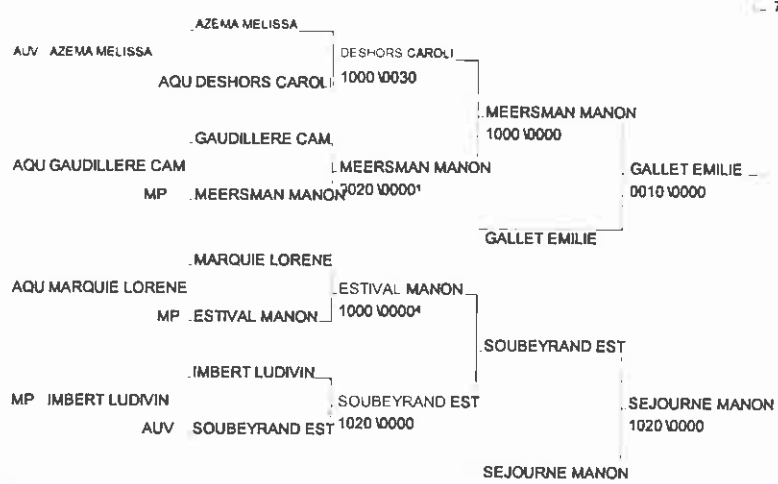

# 1/2 FINALE JUNIORS TROPHÉE L'ARBRE VERT

CHATELLERAULT 10/03/2012-10/03/2012

Cat. -52

Nb. Judokas : 20

1 - LANDOMIEL MEGANE	CLERMONT AUVERAUV	AUV
2 - GUENON DELPHINE	USJ86 PCH	PCH
3 - GALLET EMILIE	PESSAC ASCPA AQU	AQU
3 - SEJOURNE MANON	USJ86 PCH	PCH
5 - MEERSMAN MANON	J K C L ISLOIS MP	MP
5 - SOUBEYRAND ESTELLE VAL ALLIER ACJ	AUV	AUV
7 - DESHORS CAROLINE	J.C MUSSIDANA AQU	AQU
7 - ESTIVAL MANON	BALMA SAINT EX MP	MP