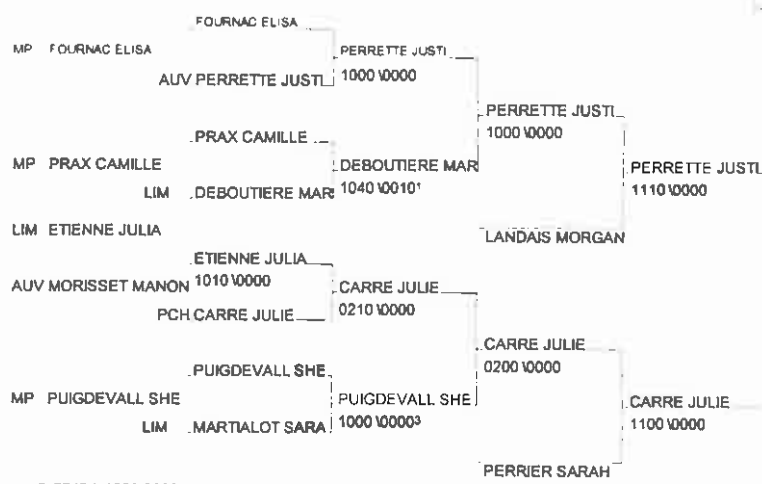

# 1/2 FINALE JUNIORS TROPHÉE L'ARBRE VERT

CHATELLERAULT 10/03/2012-10/03/2012

Cat. -63

Nb. Judokas : 21

1 - MERLET NADEGE	PESSAC ASCPA	AQU	AQU
2 - BERNARD OPHELIE	UJBAS	AQU	AQU
3 - PERRETTE JUSTINE	CLERMONT AUVERAUV		AUV
3 - CARRE JULIE	ENTENTE ROCHEL PCH		PCH
5 - LANDAIS MORGANE	A. J. D. Périgord	AQU	AQU
5 - PERRIER SARAH	UNION JUDO 43	AUV	AUV
7 - DEBOUTIERE MARIANNE	U. J. BRIVE C.L.	LIM	LIM
7 - PUIGDEVALL SHERYL	Ours Gnsolles	MP	MP