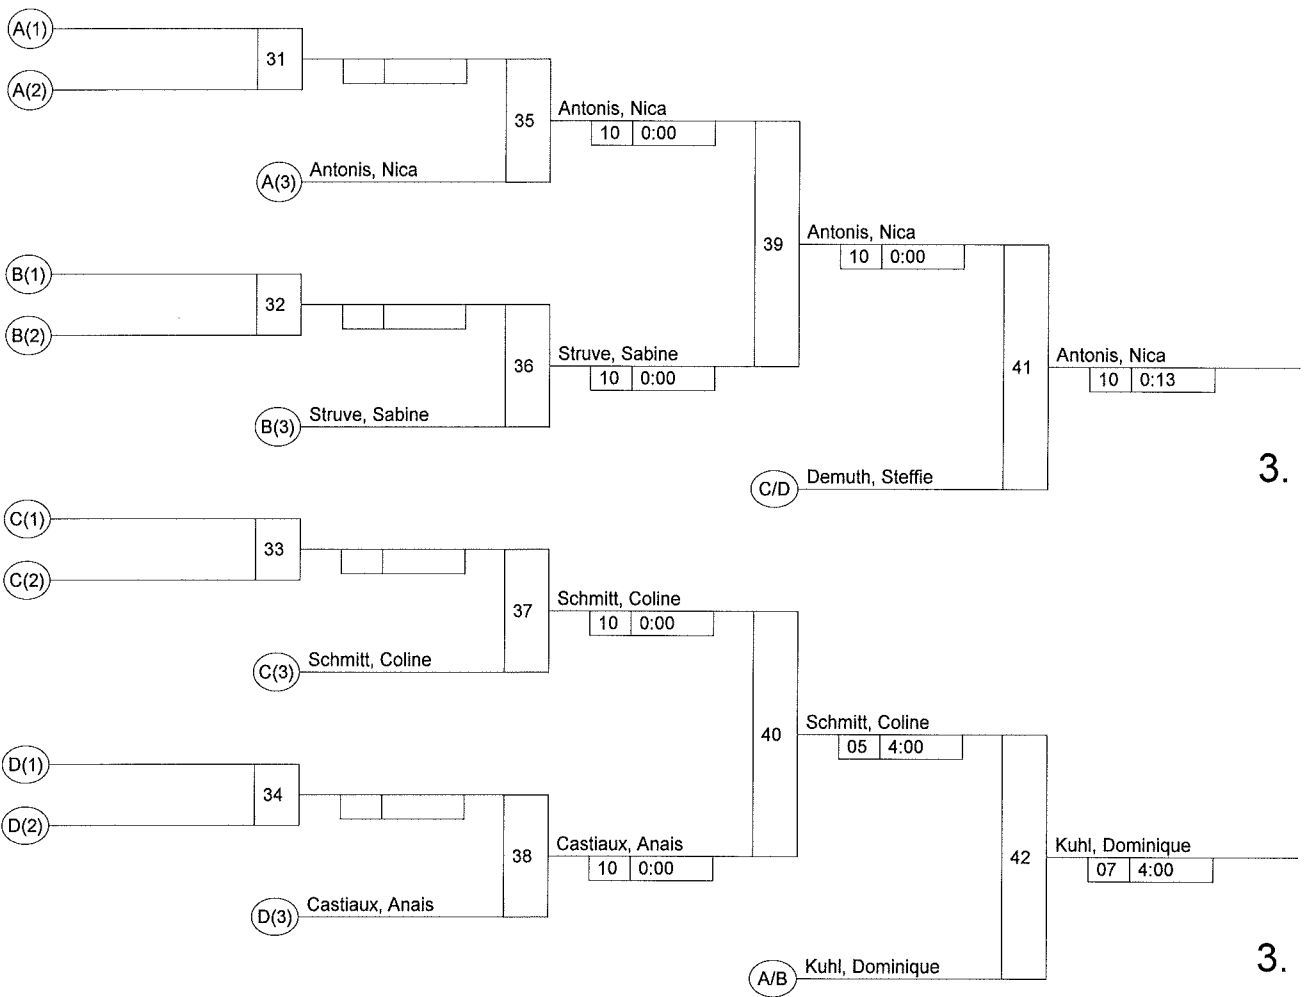

1. Durbach, Manon	Cercle de Judo/LU
2. Boubon, Marie	JAP/FR
3. Antonis, Nica	JC Nijdrop Opwijk/BE
Kuhl, Dominique	CREJ Metz/FR
5. Demuth, Steffie	Cercle de Judo/LU
Schmitt, Coline	JC Sarrebourg/FR
7. Struve, Sabine	DJK VFL Willich/DE
Castiaux, Anais	RJC Marcel Clause/BE