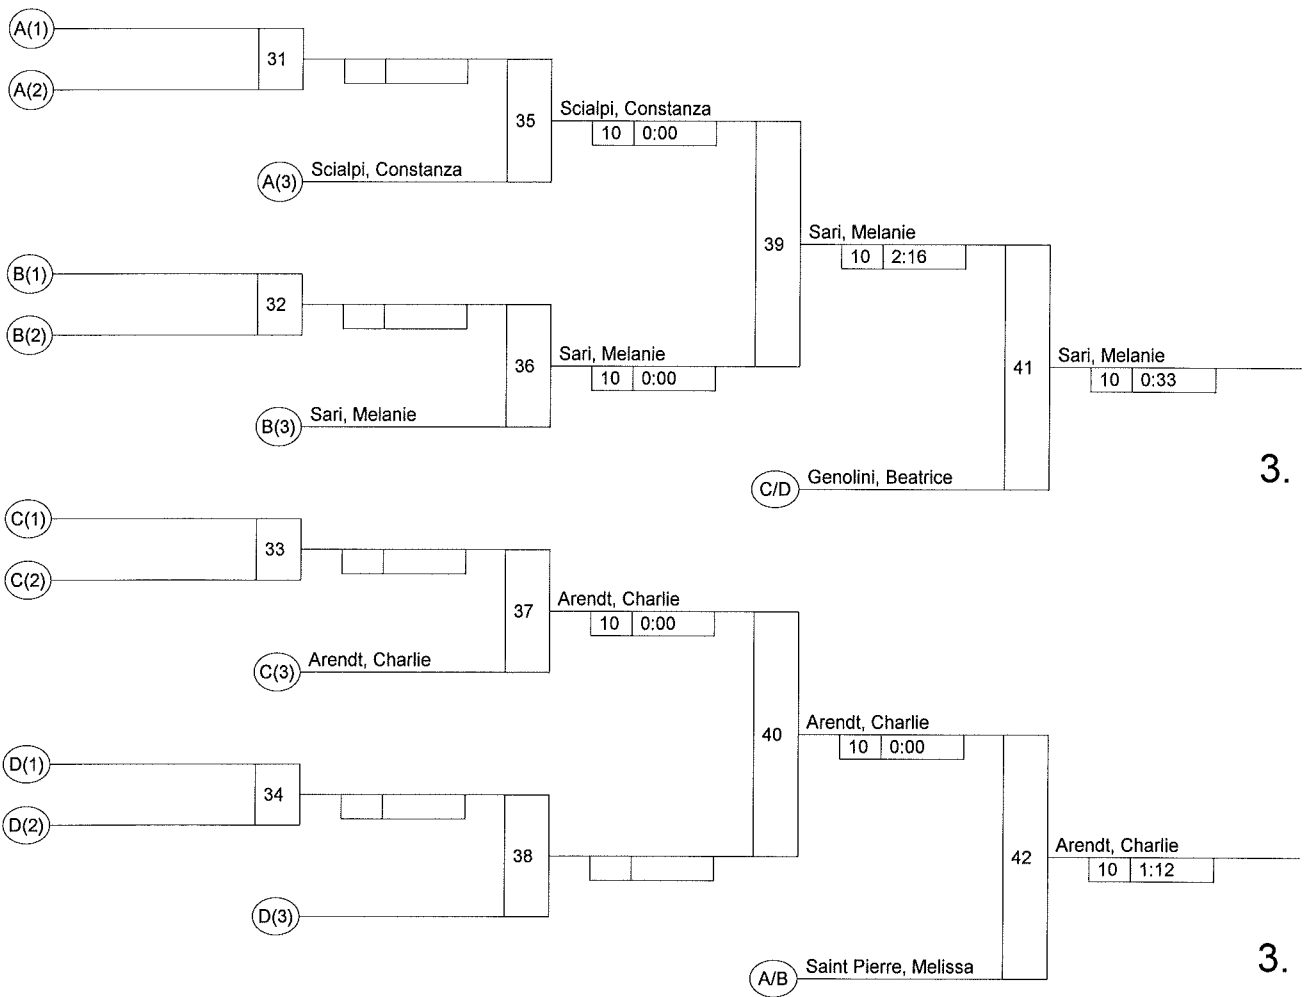

1. Donnez, Kassandra	CREJ Metz/FR
2. Krämer, Michaela	JC Don Bosco Uchtelfangen/DE
3. Sari, Melanie	St Julien-les-Metz/FR
Arendt, Charlie	Cercle de Judo/LU
5. Genolini, Beatrice	Talenti SC/IT
Saint Pierre, Melissa	Saint Denis Judo/FR
7. Scialpi, Constanza	Talenti SC/IT