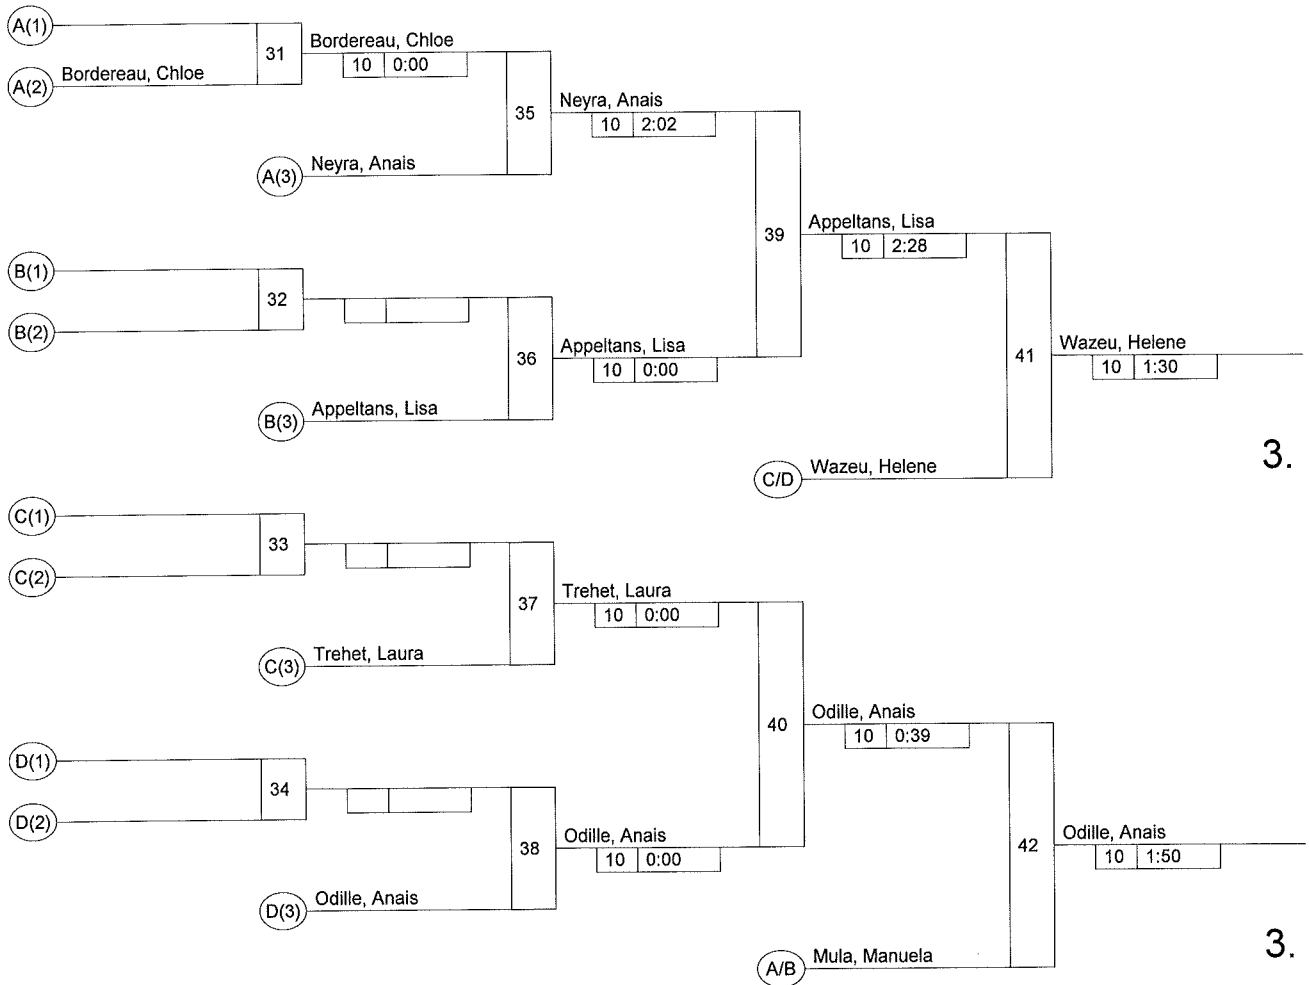

1. Mossong, Lynn	Cercle de Judo/LU
2. Tomassi, Heloise	J3F/FR
3. Wazeu, Helene	Saint Denis Judo/FR
Odille, Anais	CREJ Metz/FR
5. Appeltans, Lisa	JC Sint-Truiden/BE
Mula, Manuela	JC 2 Haine/BE
7. Neyra, Anais	Saint Denis Judo/FR
Trehet, Laura	AJ 61/FR