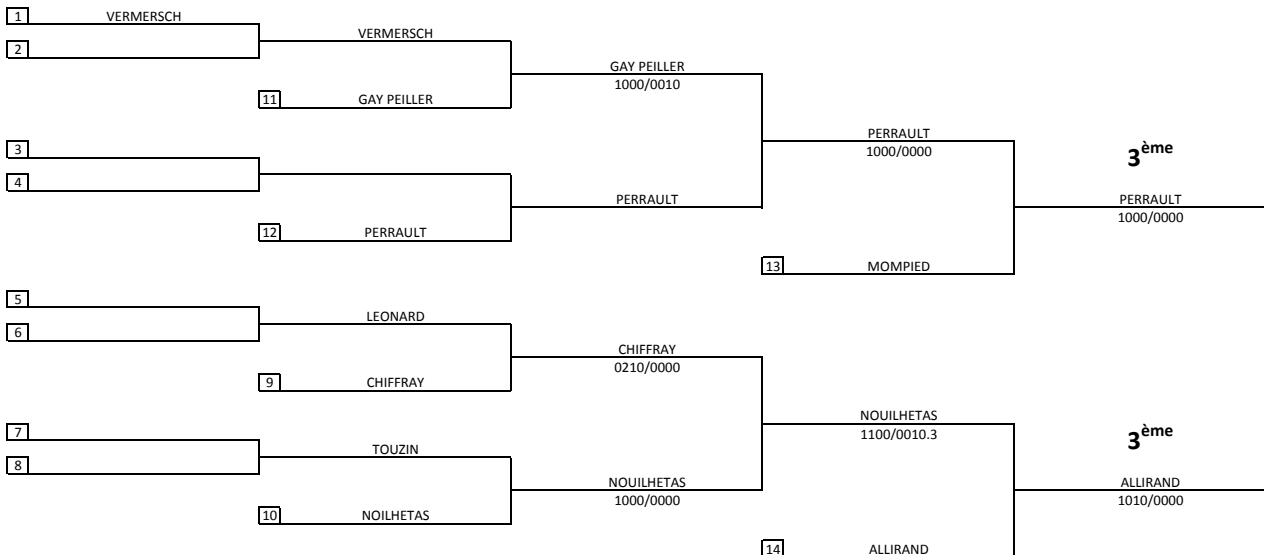

Coupe IRCO Minimes 2011

Limoges 15/05/2011-15/05/2011

Cat. -57

Nb. Judokas : 12

Coupe IRCO Minimes 2011

Limoges 15/05/2011-15/05/2011

Cat. -63

Nb. Judokas : 11