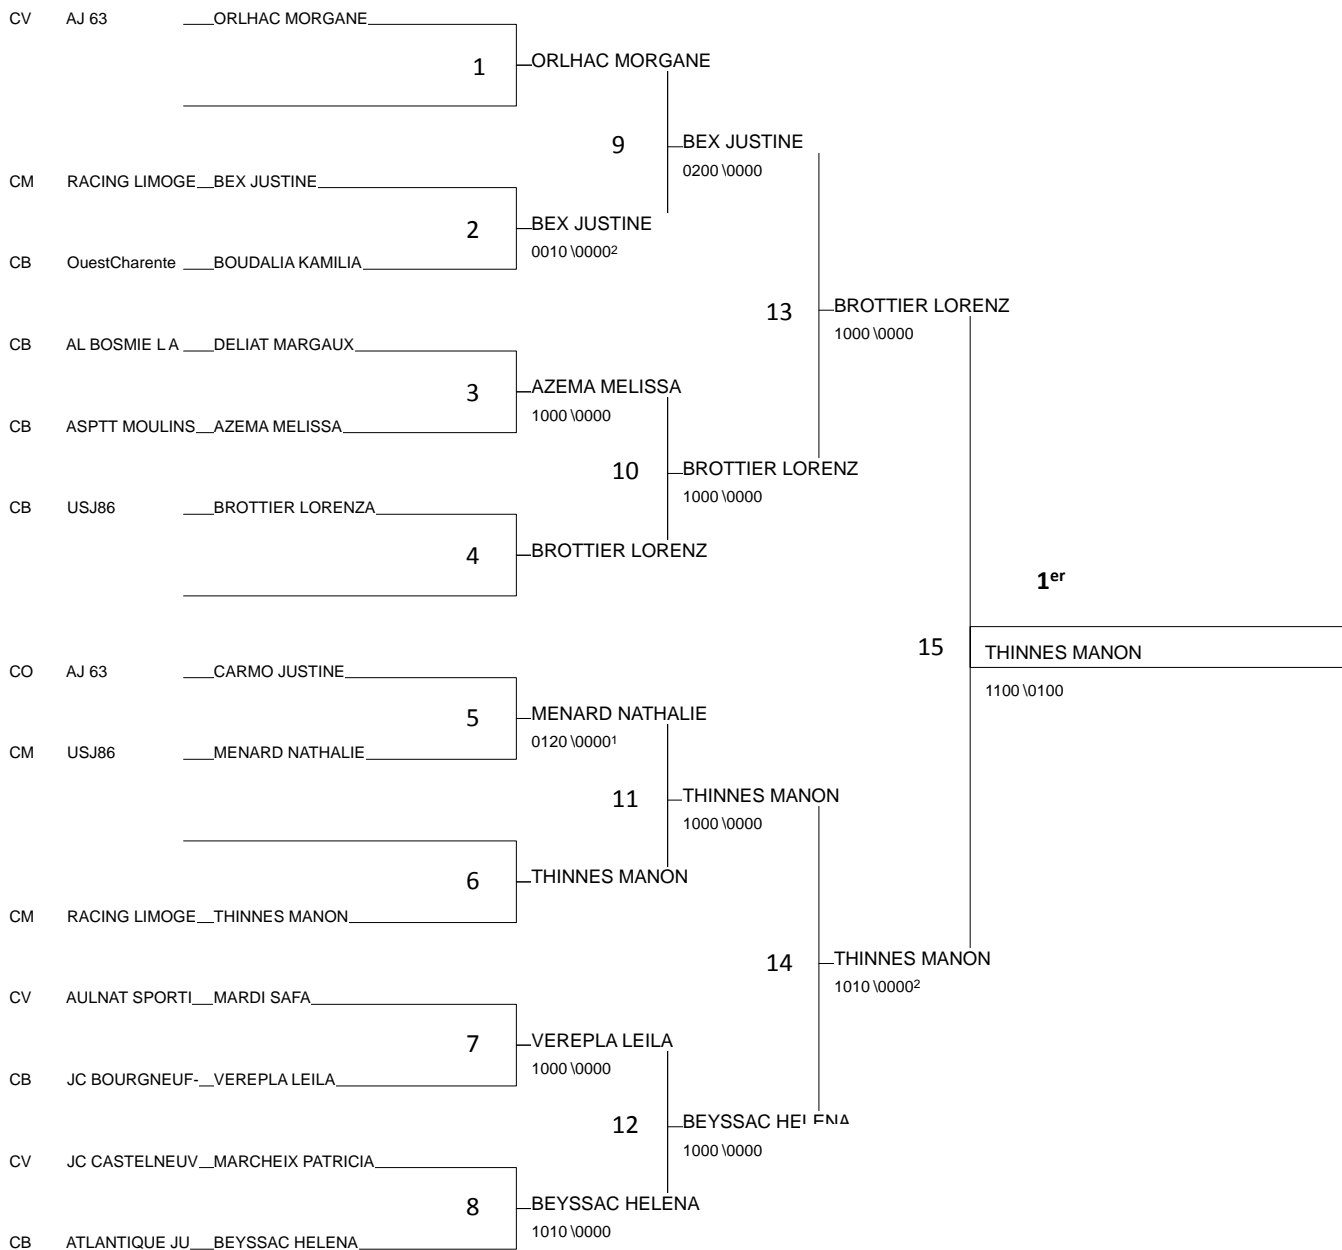

Coupe IRCO Minimes 2011

Limoges 15/05/2011-15/05/2011

Cat. -48

Nb. Judokas : 11

Coupe IRCO Minimes 2011

Limoges 15/05/2011-15/05/2011

Cat. -52

Nb. Judokas : 13