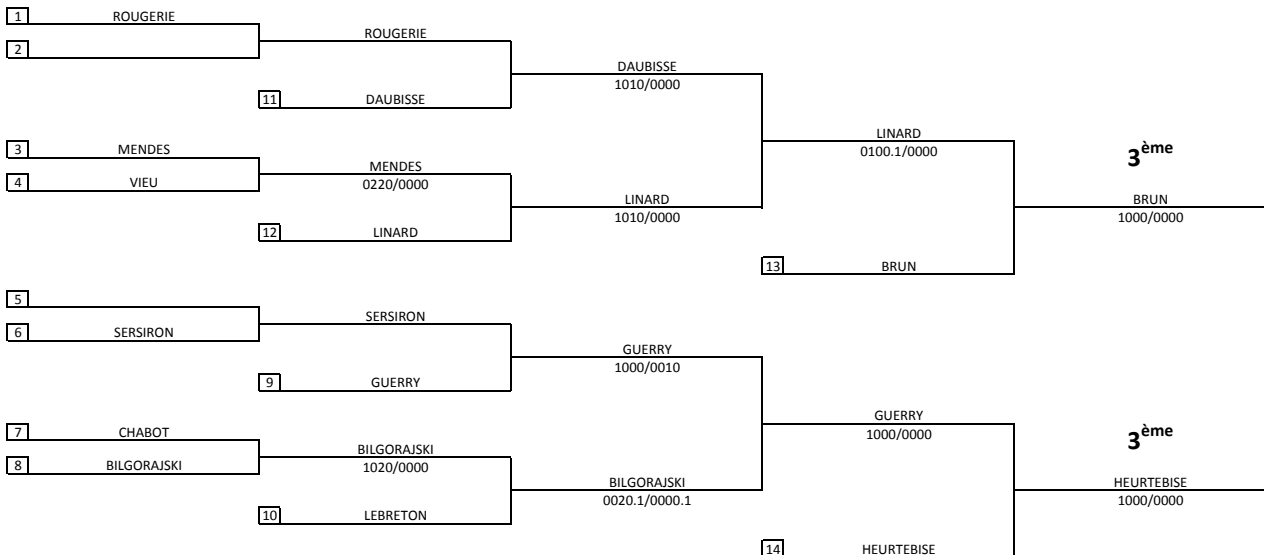

Coupe IRCO Minimes 2011

Limoges 15/05/2011-15/05/2011

Cat. -40

Nb. Judokas : 14