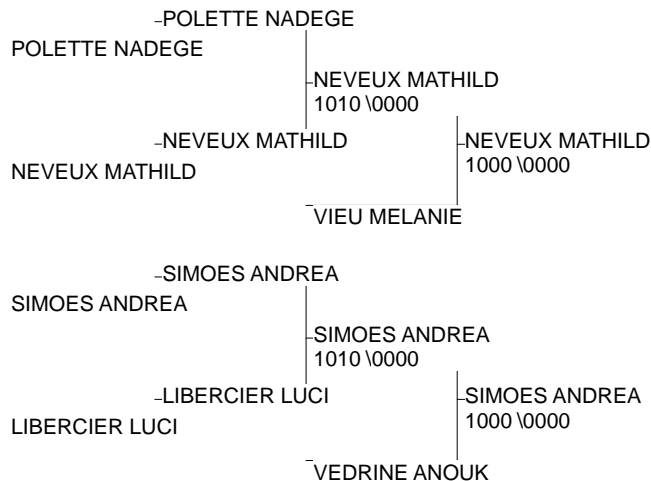

Coupe IRCO Minimes 2011

Limoges 15/05/2011-15/05/2011

Cat. -36

Nb. Judokas : 8

1 - GILLY MARINE	EC.JUDO CHAPCH	PCH
2 - FANTHOU AMANI	J CLUB OBJATLIM	LIM
3 - NEVEUX MATHILI	JC CHAUVINOPCH	PCH
3 - SIMOES ANDREA	CL CHANAT AUV	AUV
5 - VIEU MELANIE	JUDO FERRIEIPCH	PCH
5 - VEDRINE ANOUK	J.C.RIOMOIS AUV	AUV
7 - POLETTE NADEG	J.C CHAGNOLPCH	PCH
7 - LIBERCIER LUCI	J C VICOMTOIAUV	AUV

Coupe IRCO Minimes 2011

Limoges 15/05/2011-15/05/2011

Cat. -40

Nb. Judokas : 14

Coupe IRCO Minimes 2011

Limoges 15/05/2011-15/05/2011

Cat. -44

Nb. Judokas : 11