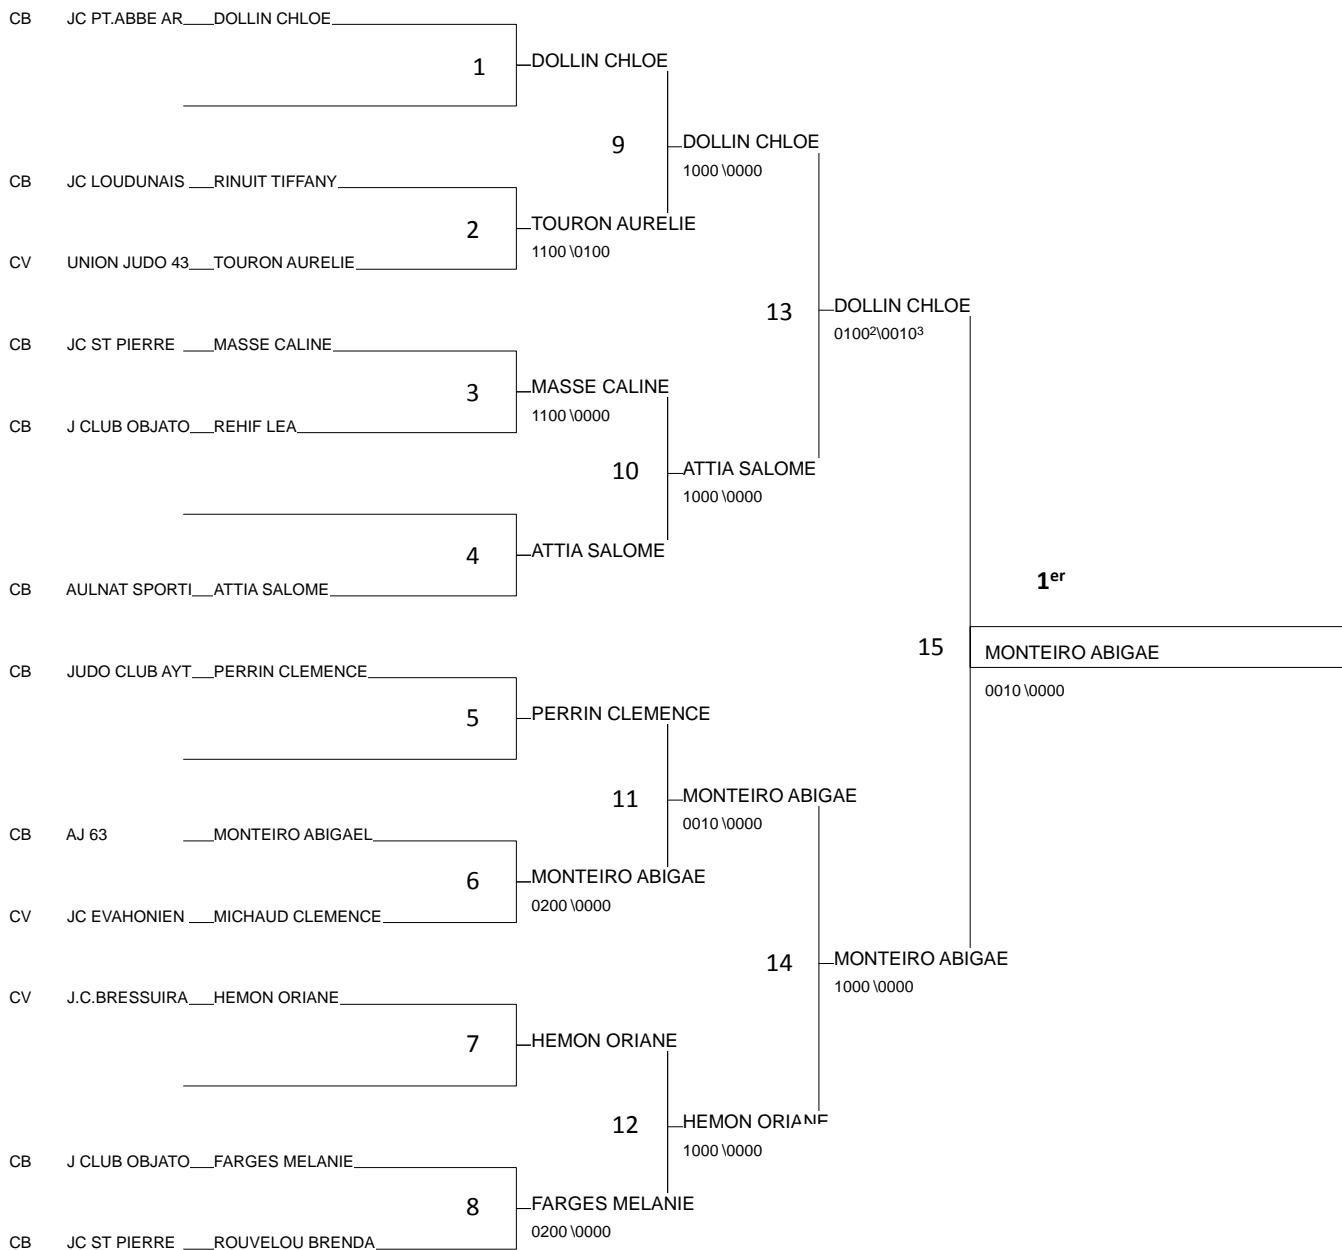

Coupe IRCO Minimes 2011

Limoges 15/05/2011-15/05/2011

Cat. -57

Nb. Judokas : 12