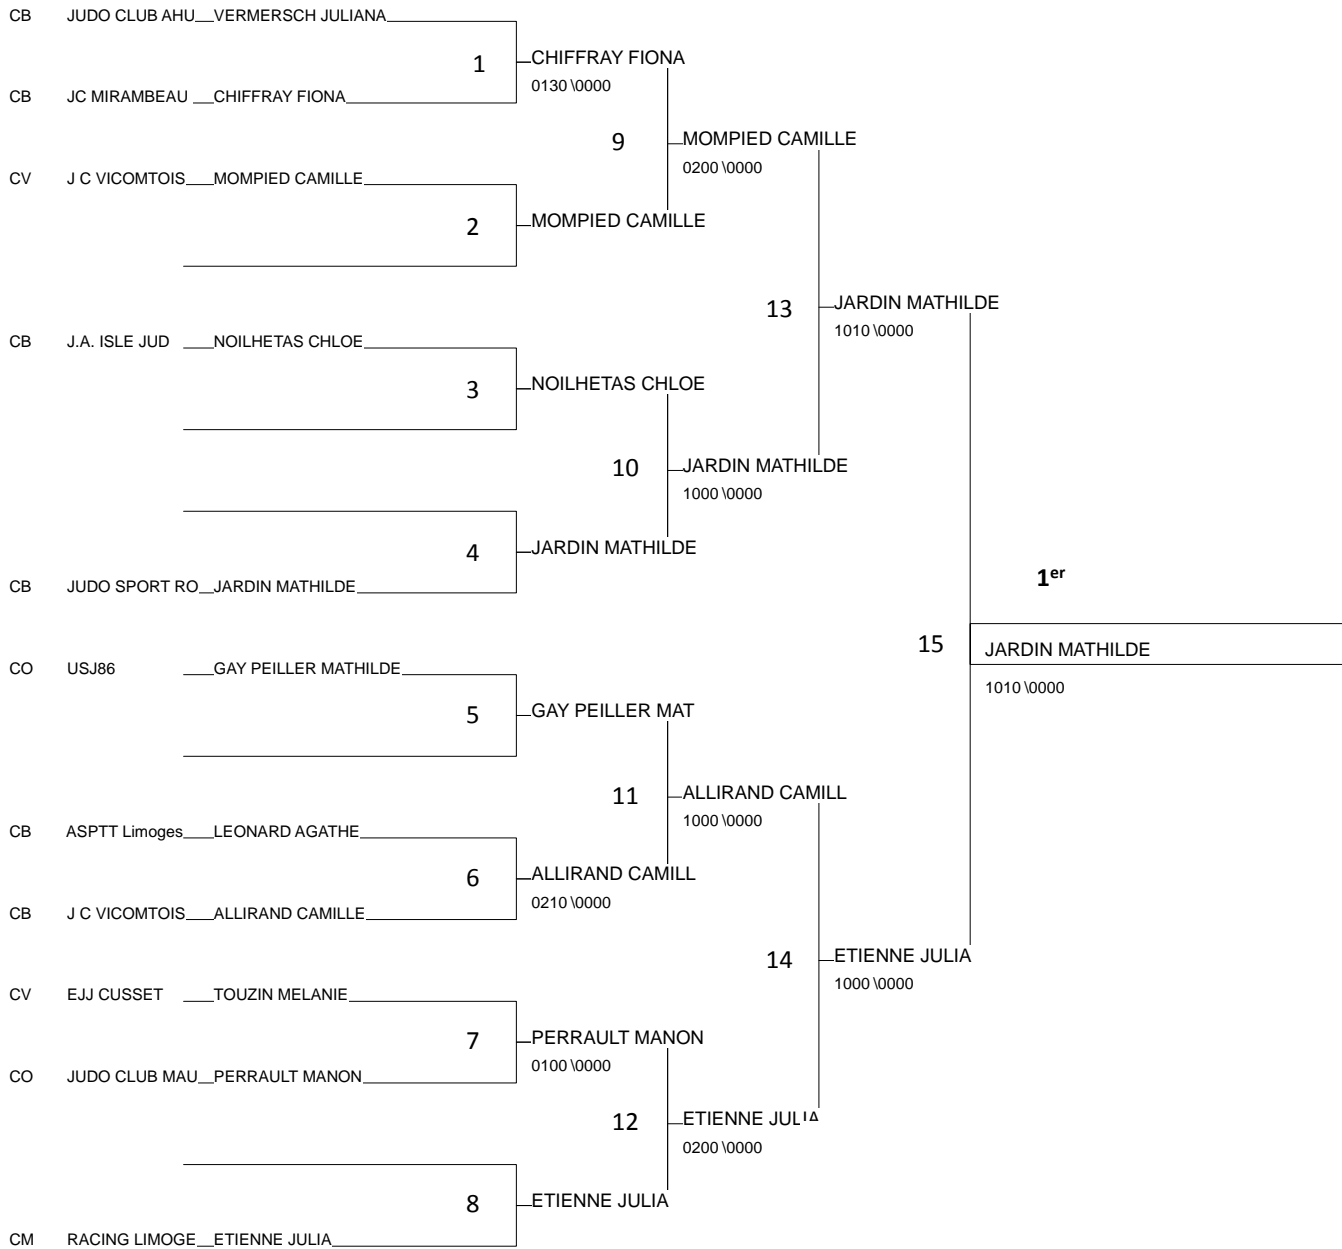

Coupe IRCO Minimes 2011

Limoges 15/05/2011-15/05/2011

Cat. -57

Nb. Judokas : 12

Coupe IRCO Minimes 2011

Limoges 15/05/2011-15/05/2011

Cat. -63

Nb. Judokas : 11