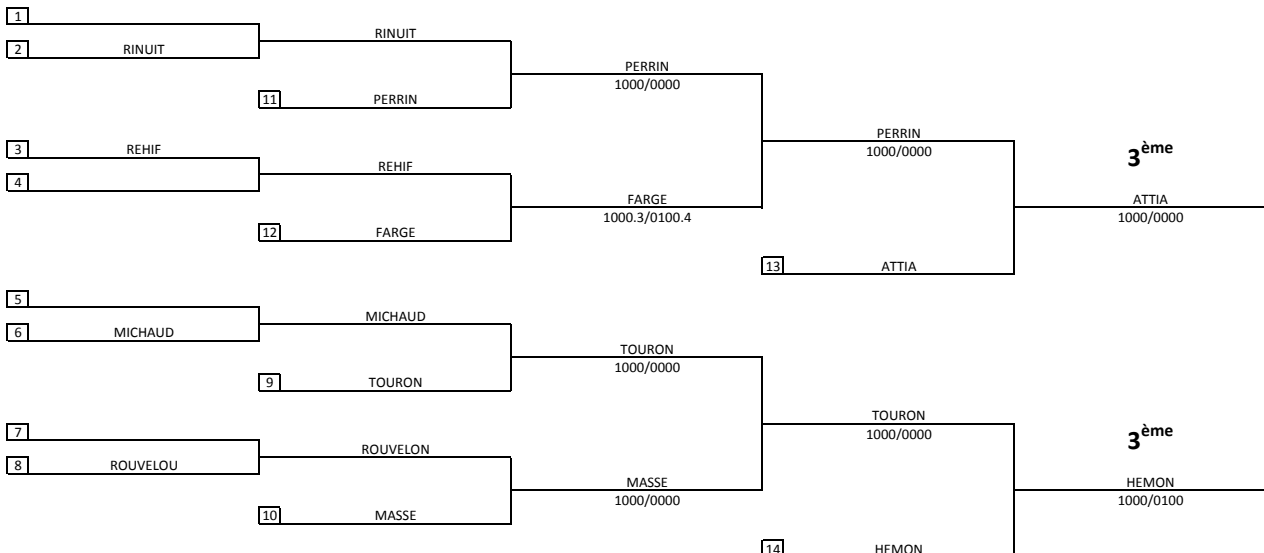

Coupe IRCO Minimes 2011

Limoges 15/05/2011-15/05/2011

Cat. -57

Nb. Judokas : 12