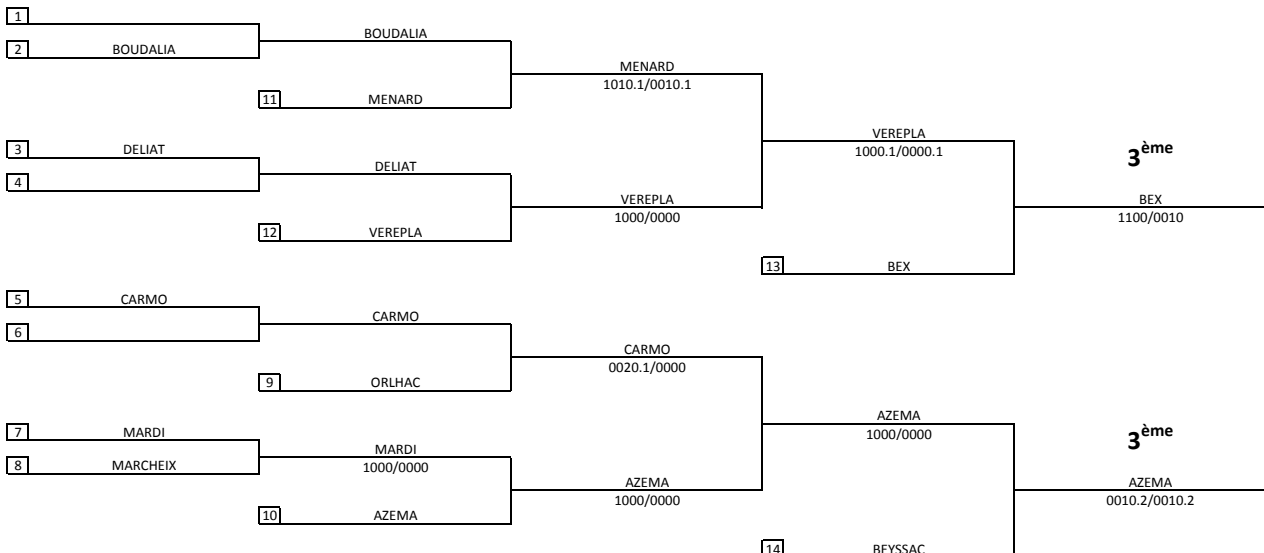

Coupe IRCO Minimes 2011

Limoges 15/05/2011-15/05/2011

Cat. -48

Nb. Judokas : 11

Coupe IRCO Minimes 2011

Limoges 15/05/2011-15/05/2011

Cat. -52

Nb. Judokas : 13

Coupe IRCO Minimes 2011

Limoges 15/05/2011-15/05/2011

Cat. -57

Nb. Judokas : 12

Coupe IRCO Minimes 2011

Limoges 15/05/2011-15/05/2011

Cat. -63

Nb. Judokas : 11