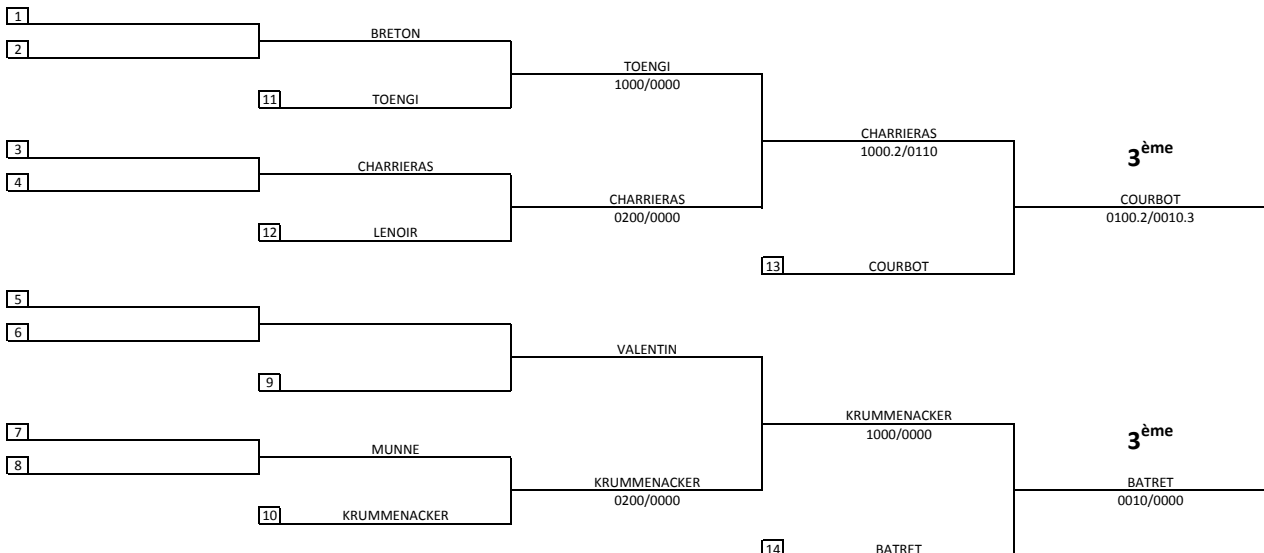

Coupe IRCO Minimes 2011

Limoges 15/05/2011-15/05/2011

Cat. -40

Nb. Judokas : 14

Coupe IRCO Minimes 2011

Limoges 15/05/2011-15/05/2011

Cat. -44

Nb. Judokas : 11

Coupe IRCO Minimes 2011

Limoges 15/05/2011-15/05/2011

Cat. -48

Nb. Judokas : 11

Coupe IRCO Minimes 2011

Limoges 15/05/2011-15/05/2011

Cat. -52

Nb. Judokas : 13