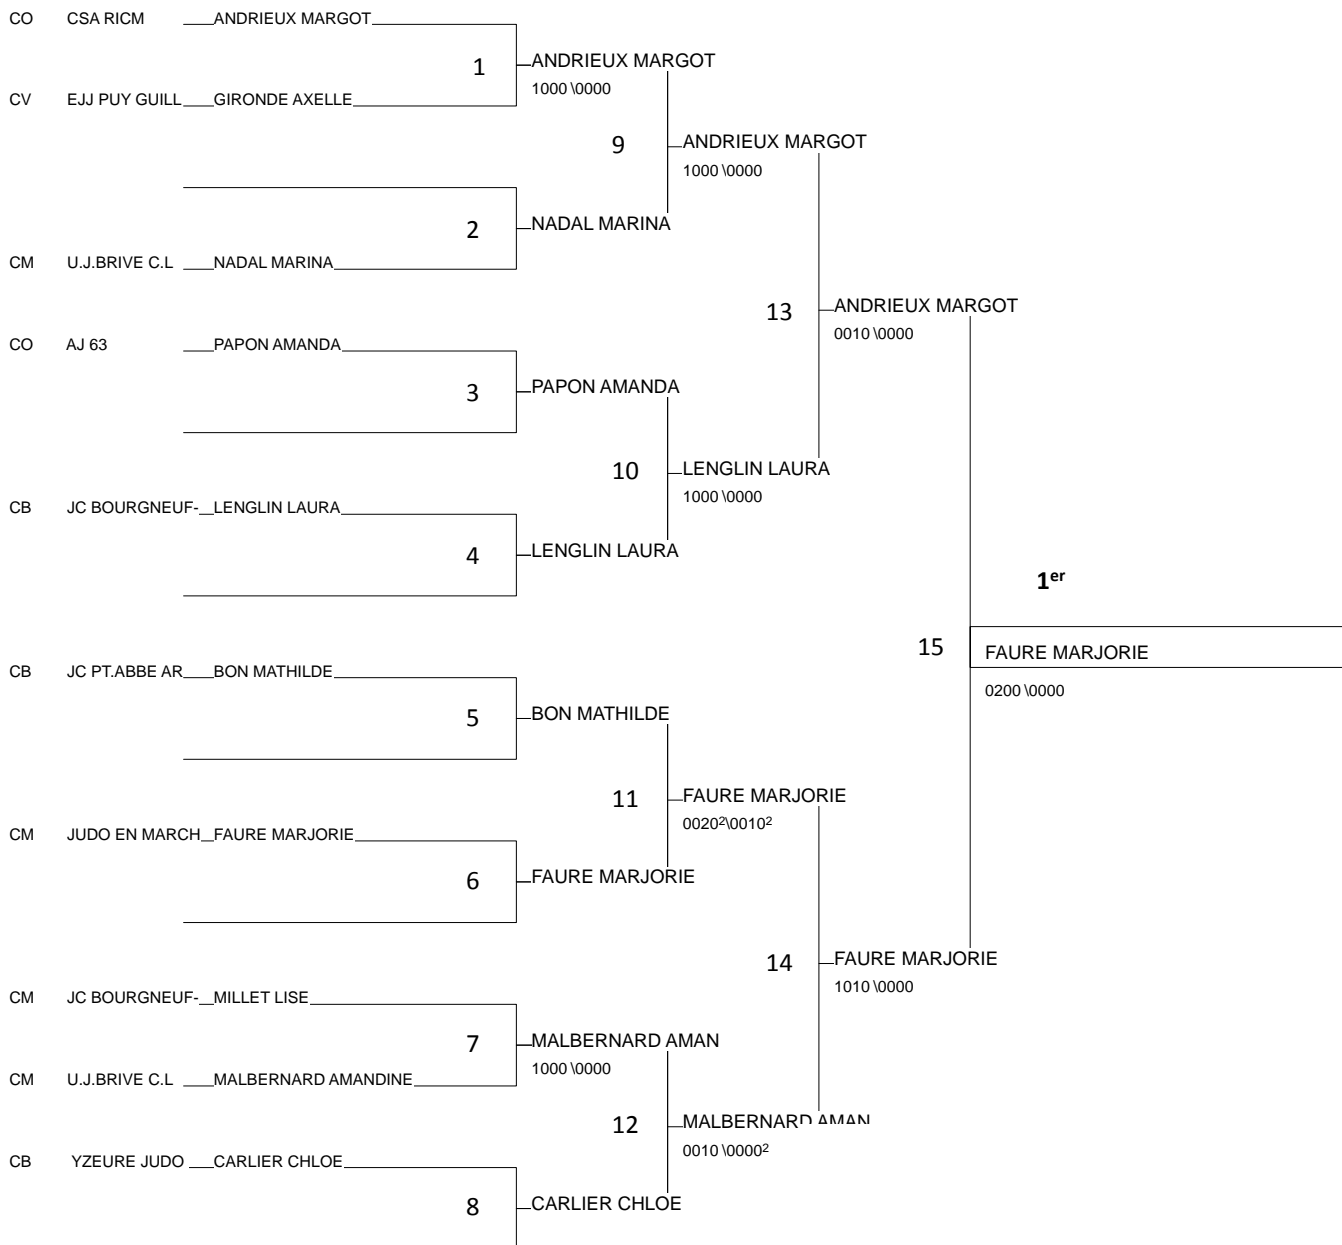

Coupe IRCO Minimes 2011

Limoges 15/05/2011-15/05/2011

Cat. -70

Nb. Judokas : 10