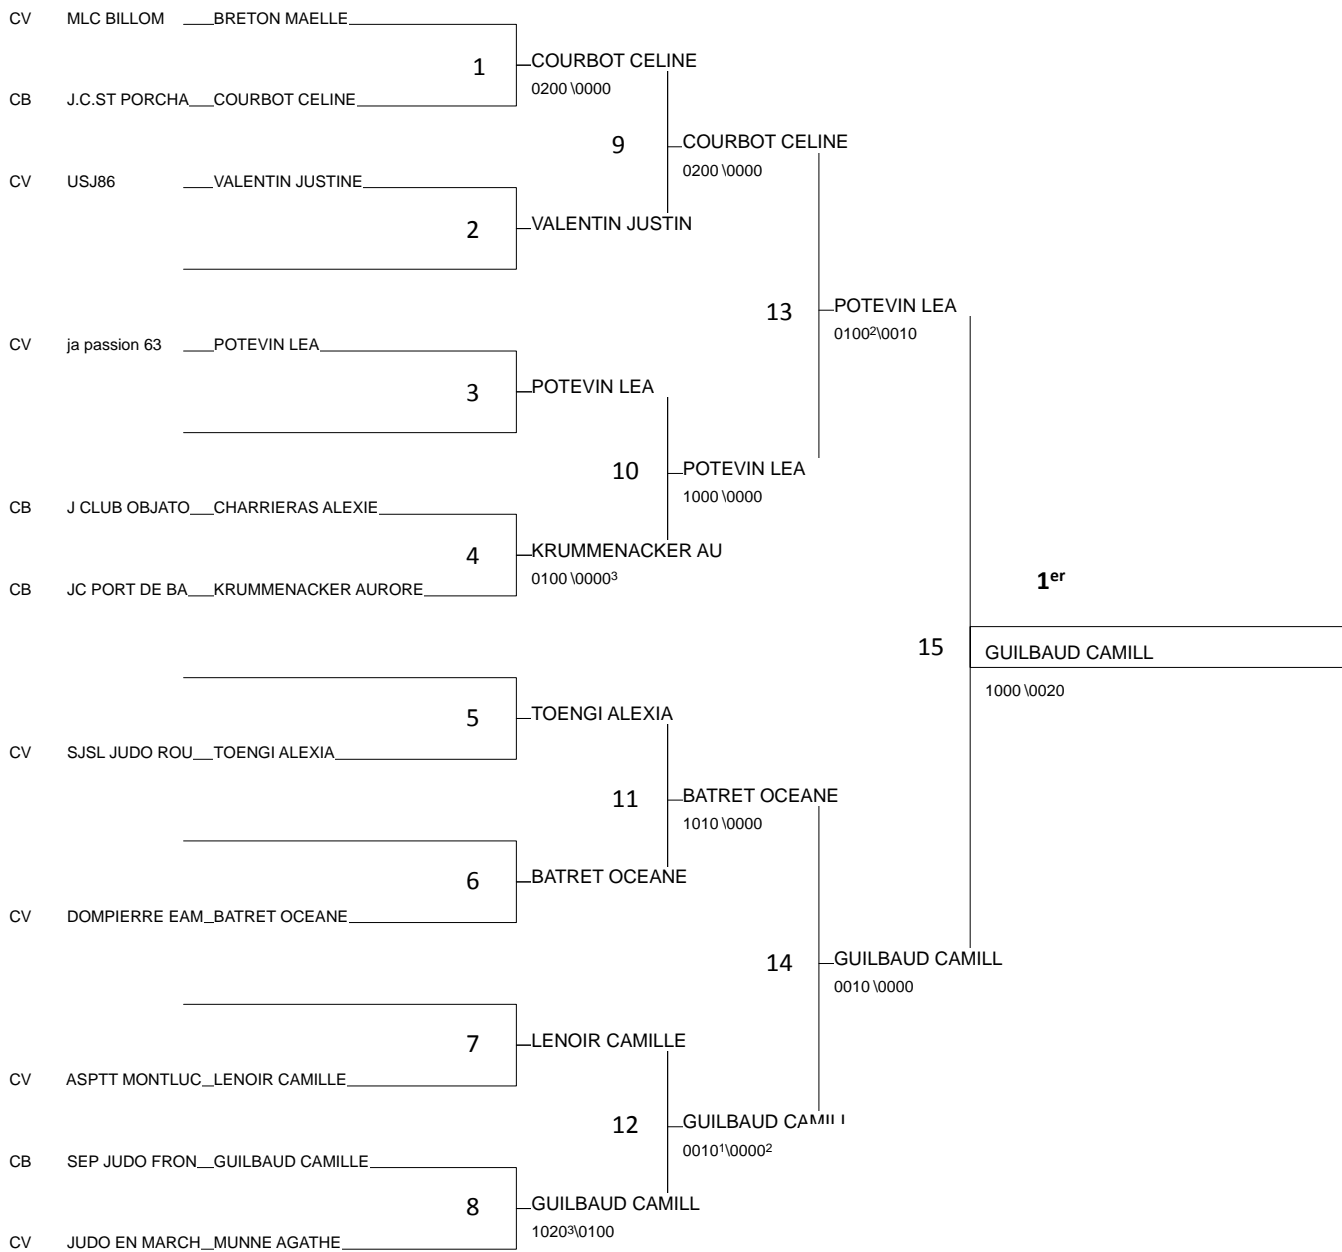

Coupe IRCO Minimes 2011

Limoges 15/05/2011-15/05/2011

Cat. -48

Nb. Judokas : 11