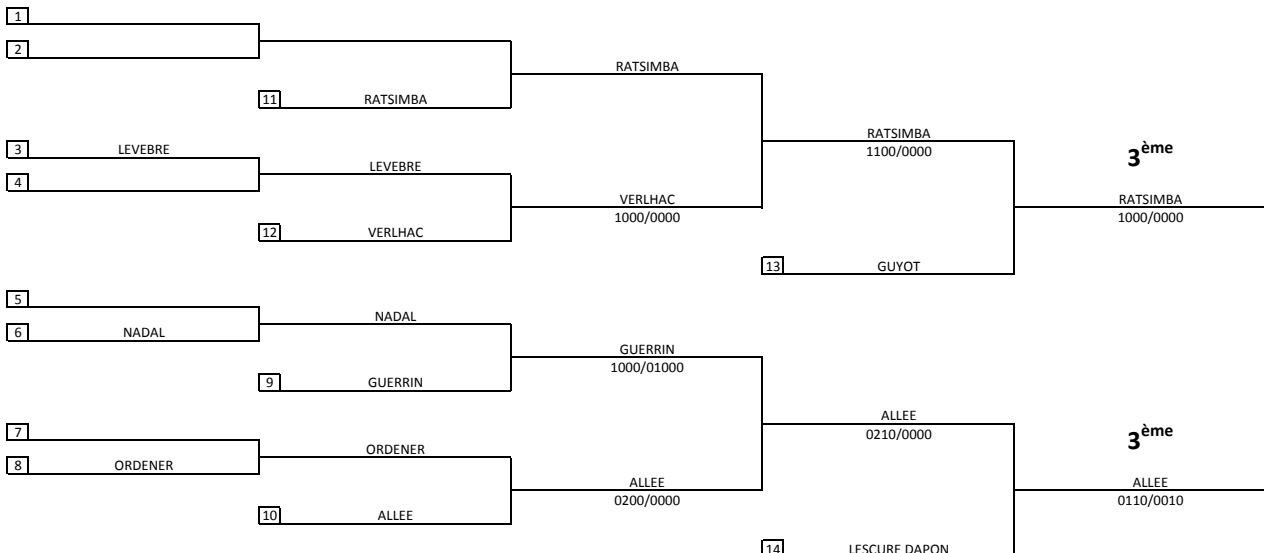

Coupe IRCO Minimes 2011

Limoges 15/05/2011-15/05/2011

Cat. -40

Nb. Judokas : 14

Coupe IRCO Minimes 2011

Limoges 15/05/2011-15/05/2011

Cat. -44

Nb. Judokas : 11