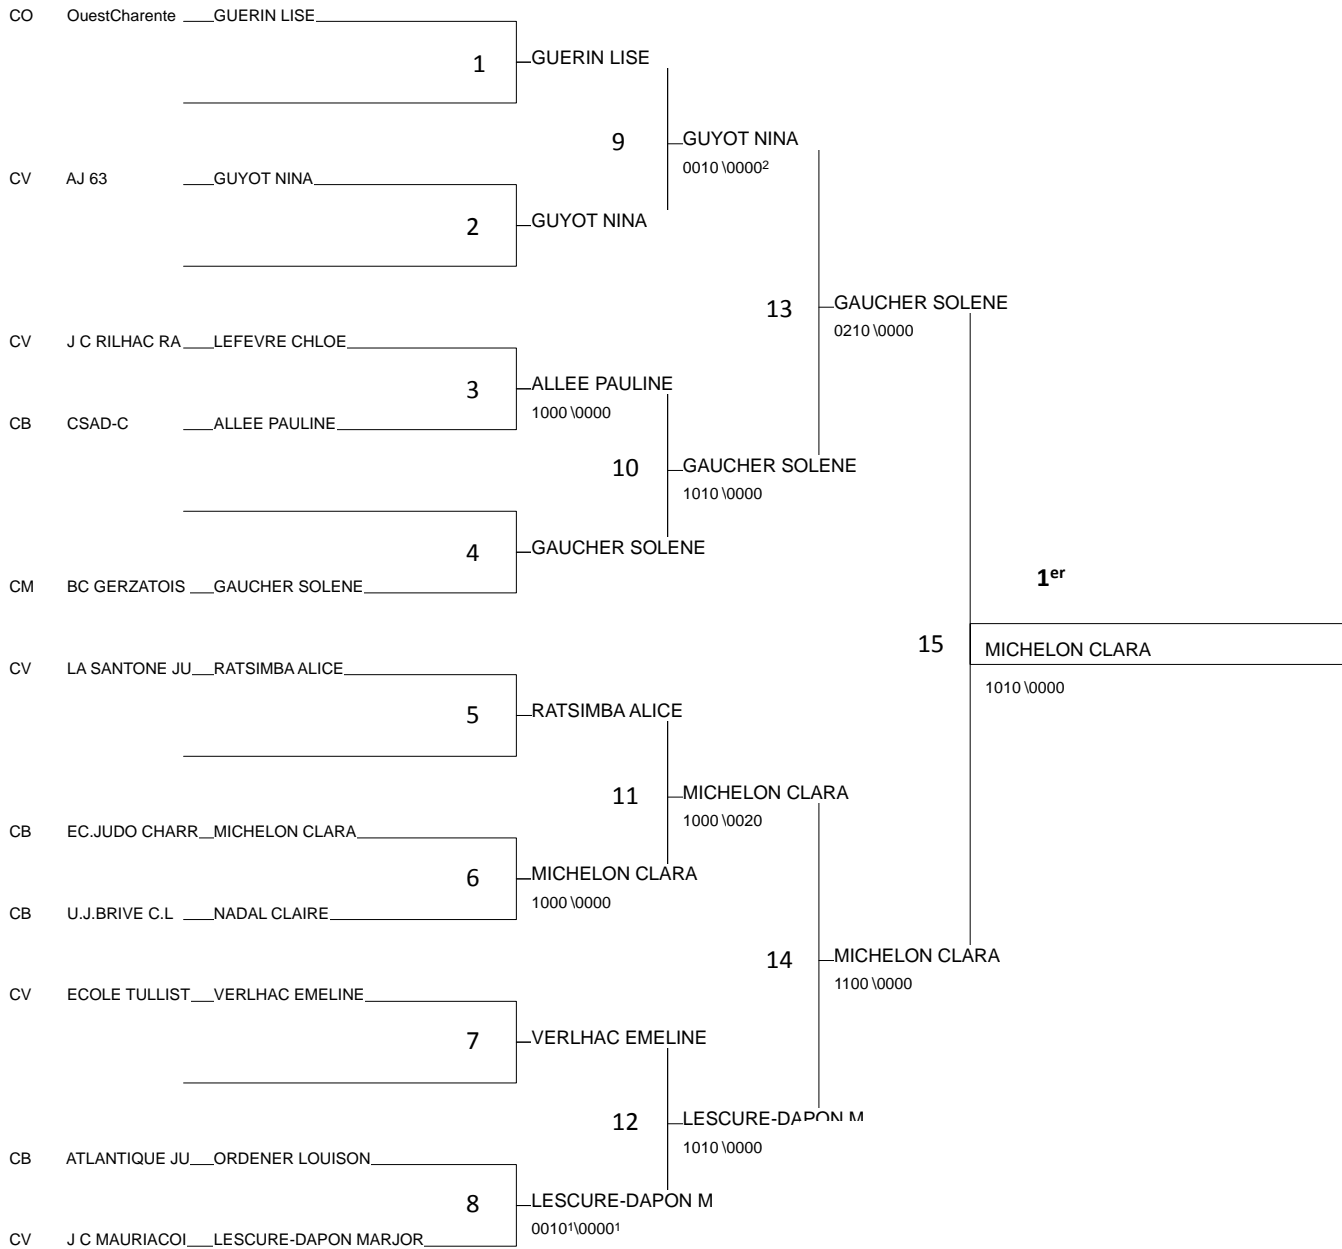

Coupe IRCO Minimes 2011

Limoges 15/05/2011-15/05/2011

Cat. -40

Nb. Judokas : 14

Coupe IRCO Minimes 2011

Limoges 15/05/2011-15/05/2011

Cat. -44

Nb. Judokas : 11