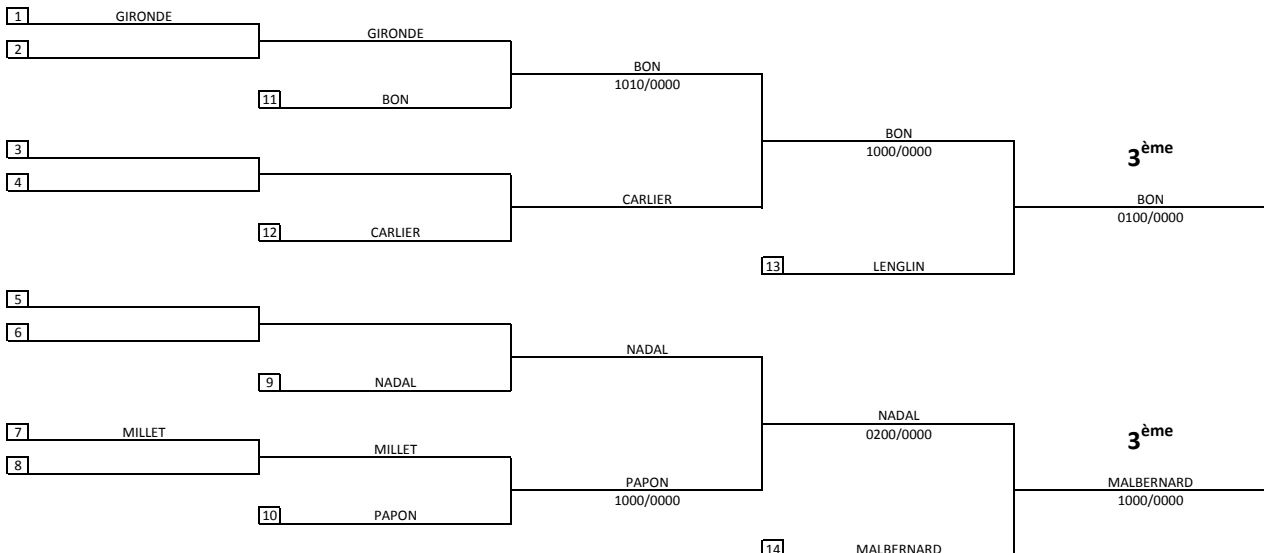

Coupe IRCO Minimes 2011

Limoges 15/05/2011-15/05/2011

Cat. -57

Nb. Judokas : 12

Coupe IRCO Minimes 2011

Limoges 15/05/2011-15/05/2011

Cat. -63

Nb. Judokas : 11

Coupe IRCO Minimes 2011

Limoges 15/05/2011-15/05/2011

Cat. -70

Nb. Judokas : 10

Coupe IRCO Minimés 2011

Limoges 15/05/2011-15/05/2011

Cat. +70

Nb. Judokas : 6