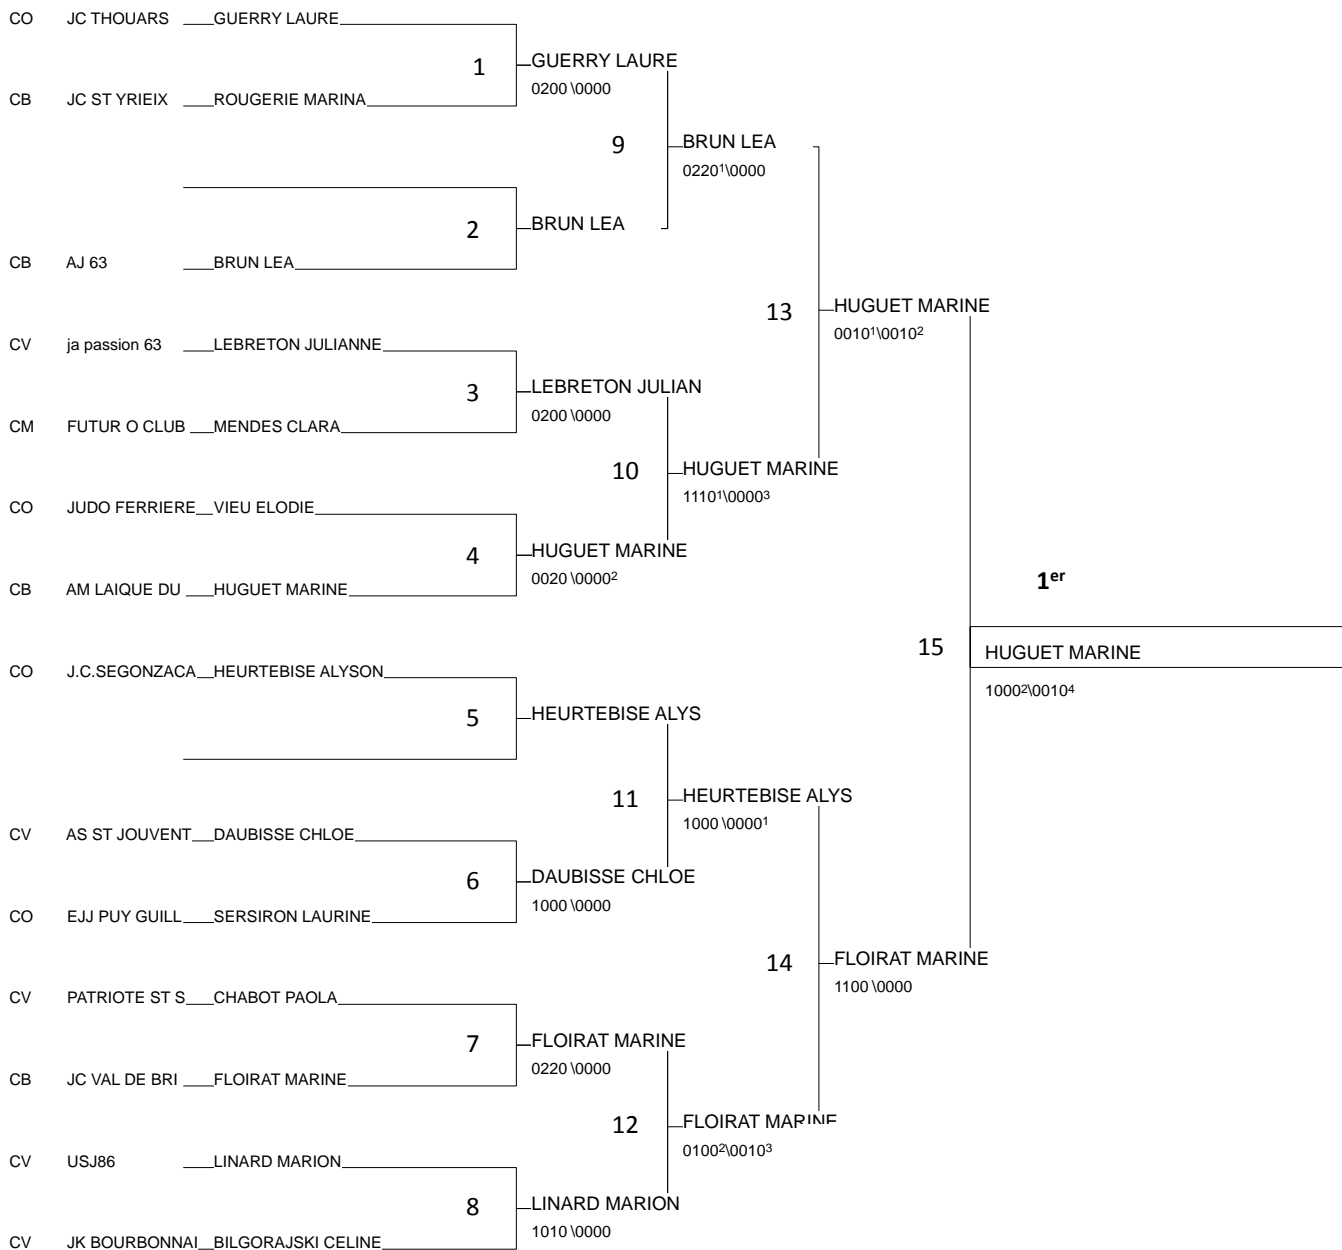

Coupe IRCO Minimes 2011

Limoges 15/05/2011-15/05/2011

Cat. -40

Nb. Judokas : 14